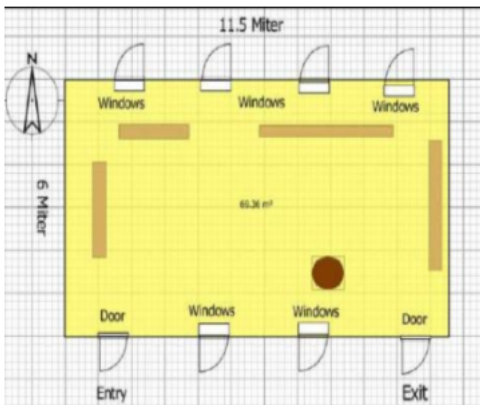

নিৰ্বাচক পঞ্জীয়ন বিষয়াৰ স্বাক্ষৰ

Nazri Naksha

Google Map View

Polling Station Building Front View

ভোটগ্ৰহন কেন্দ্ৰৰ সন্মুখৰ দৃশ্য

Cad View

Key MAP View

1 নাম : দুলেন বৰুৱা পিতাৰ নাম: মুহী বৰুৱা ঘৰ নং : ১ বয়স : 51 লিঙ্গ : পুৰুষ	CXH2434584 ফটো উপলব্ধ	2 নাম : বুবুল কুচাৰী পিতাৰ নাম: কমলেশ্বৰ কছাৰী ঘৰ নং : ১ বয়স : 47 লিঙ্গ : পুৰুষ	CXH2441863 ফটো উপলব্ধ	3 নাম : গীতামণি বৰুৱা কুচাৰী স্বামীৰ নাম: বুবুল কছাৰী ঘৰ নং : ১ বয়স : 46 লিঙ্গ : মহিলা	CXH2441830 ফটো উপলব্ধ
4 নাম : জিনা গগৈ স্বামীৰ নাম: ধনিল গগৈ ঘৰ নং : ২ বয়স : 57 লিঙ্গ : মহিলা	CXH2434620 ফটো উপলব্ধ	5 নাম : বিউটি শইকীয়া বড়া স্বামীৰ নাম: প্ৰাঞ্জল বড়া ঘৰ নং : ২ বয়স : 36 লিঙ্গ : মহিলা	CXH0251033 ফটো উপলব্ধ	6 নাম : জিতেন গগৈ মাতৃৰ নাম: জীনা গগৈ ঘৰ নং : ২ বয়স : 32 লিঙ্গ : পুৰুষ	CXH1493158 ফটো উপলব্ধ
7 নাম : মধুসূতা কোঁৱৰ গগৈ স্বামীৰ নাম: জিতন গগৈ ঘৰ নং : 2 বয়স : 25 লিঙ্গ : মহিলা	CXH0149260 ফটো উপলব্ধ	8 নাম : তুতু বড়া পিতাৰ নাম: প্ৰদীপ বড়া ঘৰ নং : ৩ বয়স : 38 লিঙ্গ : পুৰুষ	CXH0247734 ফটো উপলব্ধ	9 নাম : অকন্ঠি গগৈ স্বামীৰ নাম: সোণাই গগৈ ঘৰ নং : 8 বয়স : 67 লিঙ্গ : মহিলা	CXH2434642 ফটো উপলব্ধ
10 নাম : মানিক গগৈ পিতাৰ নাম: সোণাই গগৈ ঘৰ নং : 8 বয়স : 38 লিঙ্গ : পুৰুষ	CXH2434653 ফটো উপলব্ধ	11 নাম : মনিষা বড়া গগৈ স্বামীৰ নাম: মানিক গগৈ ঘৰ নং : 8 বয়স : 26 লিঙ্গ : মহিলা	CXH0488478 ফটো উপলব্ধ	12 নাম : গোলাপ গগৈ পিতাৰ নাম: দেওবৰ গগৈ ঘৰ নং : ৫ বয়স : 53 লিঙ্গ : পুৰুষ	CXH2434686 ফটো উপলব্ধ
13 নাম : সুবৰ্ণ গগৈ পিতাৰ নাম: দেওবৰ গগৈ ঘৰ নং : ৫ বয়স : 47 লিঙ্গ : মহিলা	CXH2434700 ফটো উপলব্ধ	14 নাম : মীনাঙ্কী গগৈ স্বামীৰ নাম: গোলাপ গগৈ ঘৰ নং : ৫ বয়স : 42 লিঙ্গ : মহিলা	CXH2434697 ফটো উপলব্ধ	15 নাম : কৰিণা গগৈ পিতাৰ নাম: গোলাপ গগৈ ঘৰ নং : 05 বয়স : 21 লিঙ্গ : মহিলা	CXH9263518 ফটো উপলব্ধ
16 নাম : জীবন বড়া পিতাৰ নাম: মঙ্গলা বড়া ঘৰ নং : ৬ বয়স : 59 লিঙ্গ : পুৰুষ	CXH2434744 ফটো উপলব্ধ	17 নাম : ৰঞ্জিত বড়া পিতাৰ নাম: মঙ্গলা বড়া ঘৰ নং : ৬ বয়স : 57 লিঙ্গ : পুৰুষ	CXH2434755 ফটো উপলব্ধ	18 নাম : অৰন বড়া পিতাৰ নাম: মঙ্গলা বড়া ঘৰ নং : ৬ বয়স : 55 লিঙ্গ : পুৰুষ	CXH2434766 ফটো উপলব্ধ
19 নাম : অম্বিকা বড়া পিতাৰ নাম: মঙ্গলা বড়া ঘৰ নং : ৬ বয়স : 49 লিঙ্গ : পুৰুষ	CXH2434777 ফটো উপলব্ধ	20 নাম : বিশ্বজিত বড়া পিতাৰ নাম: মঙ্গলা বড়া ঘৰ নং : ৬ বয়স : 42 লিঙ্গ : পুৰুষ	CXH2434788 ফটো উপলব্ধ	21 নাম : পল্লৱী বড়া পিতাৰ নাম: জীৱন বড়া ঘৰ নং : ৬ বয়স : 36 লিঙ্গ : মহিলা	CXH2441807 ফটো উপলব্ধ
22 নাম : জোনালী বড়া পিতাৰ নাম: বিশ্বজিত বড়া ঘৰ নং : ৬ বয়স : 31 লিঙ্গ : মহিলা	CXH2441829 ফটো উপলব্ধ	23 নাম : কৃষ্ণ বড়া পিতাৰ নাম: জীৱন বড়া ঘৰ নং : ৬ বয়স : 22 লিঙ্গ : মহিলা	CXH0393074 ফটো উপলব্ধ	24 নাম : সুমিত্ৰা বড়া স্বামীৰ নাম: চেনিৰাম বড়া ঘৰ নং : ০৭ বয়স : 73 লিঙ্গ : মহিলা	CXH1521773 ফটো উপলব্ধ
25 নাম : ৰঞ্জনা বড়া স্বামীৰ নাম: বিমল বড়া ঘৰ নং : ৭ বয়স : 53 লিঙ্গ : মহিলা	CXH2434802 ফটো উপলব্ধ	26 নাম : সুৰেণ বড়া পিতাৰ নাম: কমল বড়া ঘৰ নং : ৮ বয়স : 63 লিঙ্গ : পুৰুষ	CXH2434846 ফটো উপলব্ধ	27 নাম : পুষ্পলতা বড়া স্বামীৰ নাম: সুৰেন বড়া ঘৰ নং : ৮ বয়স : 62 লিঙ্গ : মহিলা	CXH2434857 ফটো উপলব্ধ
# 28 নাম : গিৰিণু গগৈ পিতাৰ নাম: প্ৰেমধৰ গগৈ ঘৰ নং : ৮, খবৰ নং ২, চৰাইডুবা বয়স : 59 লিঙ্গ : পুৰুষ	CXH0250621 ফটো উপলব্ধ	29 নাম : তৰণ বড়া পিতাৰ নাম: সুৰেন বৰা ঘৰ নং : ৮ বয়স : 36 লিঙ্গ : পুৰুষ	CXH2434891 ফটো উপলব্ধ	30 নাম : জ্যোতিকা বড়া পিতাৰ নাম: সুৰেন বৰা ঘৰ নং : ৮ বয়স : 34 লিঙ্গ : মহিলা	CXH2434880 ফটো উপলব্ধ