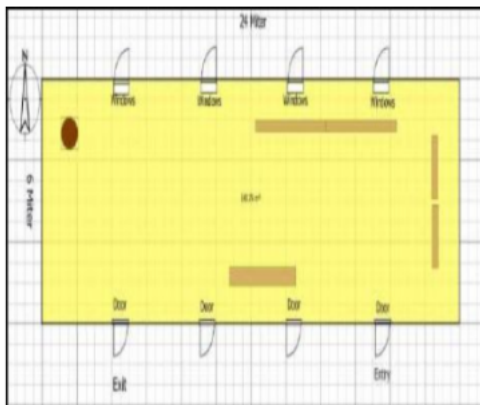

নিৰ্বাচক পঞ্জীয়ন বিষয়াৰ স্বাক্ষৰ

Nazri Naksha

Google Map View

Polling Station Building Front View

ভোটগ্ৰহন কেন্দ্ৰৰ সন্মুখৰ দৃশ্য

Cad View

Key MAP View

|  |                          |  |                          |   |                          |
|--|--------------------------|--|--------------------------|---|--------------------------|
| 1<br>নাম : খগেন বৰুৱা<br>পিতাৰ নাম: হৰিৰাম বৰুৱা<br>ঘৰ নং : ২৬<br>বয়স : 69 লিঙ্গ : পুৰুষ                    | CXH2535571<br>ফটো উপলব্ধ | 2<br>নাম : প্ৰতিমা বৰুৱা<br>স্বামীৰ নাম: খগেন বৰুৱা<br>ঘৰ নং : ২৬<br>বয়স : 56 লিঙ্গ : মহিলা           | CXH2535582<br>ফটো উপলব্ধ | 3<br>নাম : পংকজ প্ৰতিমা বৰুৱা<br>পিতাৰ নাম: খগেন বৰুৱা<br>ঘৰ নং : ২৬<br>বয়স : 40 লিঙ্গ : পুৰুষ     | CXH2535593<br>ফটো উপলব্ধ |
| 4<br>নাম : মালবিকা চেতিয়া বৰুৱা<br>স্বামীৰ নাম: পংকজ প্ৰতিমা বৰুৱা<br>ঘৰ নং : ২৬<br>বয়স : 30 লিঙ্গ : মহিলা | CXH1521977<br>ফটো উপলব্ধ | 5<br>নাম : নিপেন বৰুৱা<br>পিতাৰ নাম: গকুল বৰুৱা<br>ঘৰ নং : ৭৫<br>বয়স : 49 লিঙ্গ : পুৰুষ               | CXH2537431<br>ফটো উপলব্ধ | 6<br>নাম : সোনমনি বৰুৱা<br>স্বামীৰ নাম: নিপেন বৰুৱা<br>ঘৰ নং : ৭৫<br>বয়স : 36 লিঙ্গ : মহিলা        | CXH1493294<br>ফটো উপলব্ধ |
| 7<br>নাম : ফটিকচন্দ্ৰ বৰুৱা<br>পিতাৰ নাম: মুখুৰ বৰুৱা<br>ঘৰ নং : ৭৬<br>বয়স : 81 লিঙ্গ : পুৰুষ               | CXH2537442<br>ফটো উপলব্ধ | 8<br>নাম : যোগেশ্বৰী বৰুৱা<br>স্বামীৰ নাম: ফটিকচন্দ্ৰ বৰুৱা<br>ঘৰ নং : ৭৬<br>বয়স : 71 লিঙ্গ : মহিলা   | CXH2537453<br>ফটো উপলব্ধ | 9<br>নাম : দিপক বৰুৱা<br>পিতাৰ নাম: ফটিকচন্দ্ৰ বৰুৱা<br>ঘৰ নং : ৭৬<br>বয়স : 44 লিঙ্গ : পুৰুষ       | CXH2537464<br>ফটো উপলব্ধ |
| 10<br>নাম : প্ৰমোদ বৰুৱা<br>পিতাৰ নাম: ফটিকচন্দ্ৰ বৰুৱা<br>ঘৰ নং : ৭৬<br>বয়স : 42 লিঙ্গ : পুৰুষ             | CXH2537475<br>ফটো উপলব্ধ | 11<br>নাম : টুটমণি বৰুৱা<br>স্বামীৰ নাম: দিপক বৰুৱা<br>ঘৰ নং : ৭৬<br>বয়স : 38 লিঙ্গ : মহিলা           | CXH2537500<br>ফটো উপলব্ধ | 12<br>নাম : ৰিণ গগৈ বৰুৱা<br>স্বামীৰ নাম: প্ৰমোদ বৰুৱা<br>ঘৰ নং : ৭৬<br>বয়স : 38 লিঙ্গ : মহিলা     | CXH2537511<br>ফটো উপলব্ধ |
| 13<br>নাম : দ্বিপজ্যোতি বৰদলৈ<br>পিতাৰ নাম: কুকীল বৰদলৈ<br>ঘৰ নং : ৭৬ ক<br>বয়স : 24 লিঙ্গ : পুৰুষ           | CXH0320952<br>ফটো উপলব্ধ | 14<br>নাম : মিন বৰুৱা<br>স্বামীৰ নাম: ফুলেশ্বৰ বৰুৱা<br>ঘৰ নং : ৭৭<br>বয়স : 71 লিঙ্গ : মহিলা          | CXH2537533<br>ফটো উপলব্ধ | 15<br>নাম : ৰাজা বৰুৱা<br>পিতাৰ নাম: ফুলেশ্বৰ বৰুৱা<br>ঘৰ নং : ৭৭<br>বয়স : 39 লিঙ্গ : পুৰুষ        | CXH2537555<br>ফটো উপলব্ধ |
| 16<br>নাম : গোলাপ বৰুৱা<br>পিতাৰ নাম: চিতাৰাম বৰুৱা<br>ঘৰ নং : ৭৮<br>বয়স : 79 লিঙ্গ : পুৰুষ                 | CXH2537577<br>ফটো উপলব্ধ | 17<br>নাম : জিতু বৰুৱা<br>পিতাৰ নাম: গোলাপ বৰুৱা<br>ঘৰ নং : ৭৮<br>বয়স : 41 লিঙ্গ : পুৰুষ              | CXH2537588<br>ফটো উপলব্ধ | 18<br>নাম : বিতু বৰুৱা<br>পিতাৰ নাম: গোলাপ বৰুৱা<br>ঘৰ নং : ৭৮<br>বয়স : 39 লিঙ্গ : পুৰুষ           | CXH2537602<br>ফটো উপলব্ধ |
| # 19<br>নাম : নিতু বৰুৱা<br>পিতাৰ নাম: গোলাপ বৰুৱা<br>ঘৰ নং : ৭৮ ক<br>বয়স : 32 লিঙ্গ : পুৰুষ                | CXH2544232<br>ফটো উপলব্ধ | # 20<br>নাম : মুনী শইকীয়া বৰুৱা<br>স্বামীৰ নাম: নিতু বৰুৱা<br>ঘৰ নং : ৭৮ ক<br>বয়স : 29 লিঙ্গ : মহিলা | CXH0267385<br>ফটো উপলব্ধ | 21<br>নাম : পূৰ্ণিমা লাহন বৰুৱা<br>স্বামীৰ নাম: জিতু বৰুৱা<br>ঘৰ নং : ৭৮<br>বয়স : 25 লিঙ্গ : মহিলা | CXH0322248<br>ফটো উপলব্ধ |
| 22<br>নাম : জিতেন বৰুৱা<br>পিতাৰ নাম: চিতাৰাম বৰুৱা<br>ঘৰ নং : ৭৯<br>বয়স : 73 লিঙ্গ : পুৰুষ                 | CXH2537613<br>ফটো উপলব্ধ | 23<br>নাম : প্ৰেমা বৰুৱা<br>স্বামীৰ নাম: জিতেন বৰুৱা<br>ঘৰ নং : ৭৯<br>বয়স : 66 লিঙ্গ : মহিলা          | CXH2537624<br>ফটো উপলব্ধ | 24<br>নাম : প্ৰশান্ত বৰুৱা<br>পিতাৰ নাম: জিতেন বৰুৱা<br>ঘৰ নং : ৭৯<br>বয়স : 35 লিঙ্গ : পুৰুষ       | CXH2544221<br>ফটো উপলব্ধ |
| 25<br>নাম : সুশান্ত বৰুৱা<br>পিতাৰ নাম: জিতেন বৰুৱা<br>ঘৰ নং : 79<br>বয়স : 26 লিঙ্গ : পুৰুষ                 | CXH0149393<br>ফটো উপলব্ধ | 26<br>নাম : পূৰ্ণিমা বৰুৱা<br>স্বামীৰ নাম: উপেন বৰুৱা<br>ঘৰ নং : ৮০<br>বয়স : 51 লিঙ্গ : মহিলা         | CXH2537657<br>ফটো উপলব্ধ | 27<br>নাম : প্ৰকাশ বৰুৱা<br>পিতাৰ নাম: উপেন বৰুৱা<br>ঘৰ নং : ৮০<br>বয়স : 31 লিঙ্গ : পুৰুষ          | CXH2544209<br>ফটো উপলব্ধ |
| 28<br>নাম : ৰিতুৰ্পনা শইকীয়া বৰুৱা<br>স্বামীৰ নাম: ৰাজা বৰুৱা<br>ঘৰ নং : ৮০<br>বয়স : 27 লিঙ্গ : মহিলা      | CXH0227264<br>ফটো উপলব্ধ | 29<br>নাম : ৰাজা বৰুৱা<br>পিতাৰ নাম: উপেন বৰুৱা<br>ঘৰ নং : ৮০<br>বয়স : 27 লিঙ্গ : পুৰুষ               | CXH0227371<br>ফটো উপলব্ধ | 30<br>নাম : মুনমী গগৈ বৰুৱা<br>স্বামীৰ নাম: প্ৰকাশ বৰুৱা<br>ঘৰ নং : ৮০<br>বয়স : 26 লিঙ্গ : মহিলা   | CXH0227710<br>ফটো উপলব্ধ |