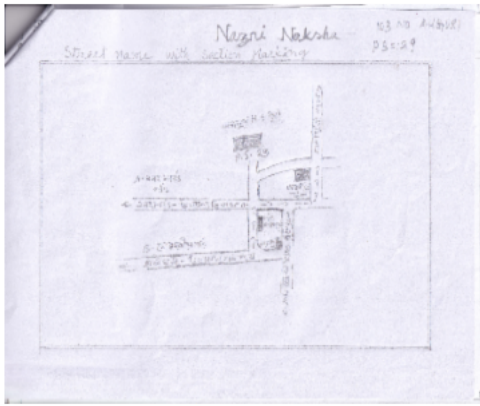

নিৰ্বাচক পঞ্জীয়ন বিষয়াৰ স্বাক্ষৰ

Nazri Naksha

Google Map View

Polling Station Building Front View

ভোটগ্ৰহন কেন্দ্ৰৰ সন্মুখৰ দৃশ্য

Cad View

Key MAP View

|  |                          |  |                          |   |                          |
|--|--------------------------|--|--------------------------|---|--------------------------|
| 1<br>নাম : খগেন বৰুৱা<br>পিতাৰ নাম: হৰিৰাম বৰুৱা<br>ঘৰ নং : ২৬<br>বয়স : 69 লিঙ্গ : পুৰুষ                    | CXH2535571<br>ফটো উপলব্ধ | 2<br>নাম : প্ৰতিমা বৰুৱা<br>স্বামীৰ নাম: খগেন বৰুৱা<br>ঘৰ নং : ২৬<br>বয়স : 56 লিঙ্গ : মহিলা           | CXH2535582<br>ফটো উপলব্ধ | 3<br>নাম : পংকজ প্ৰতিমা বৰুৱা<br>পিতাৰ নাম: খগেন বৰুৱা<br>ঘৰ নং : ২৬<br>বয়স : 40 লিঙ্গ : পুৰুষ     | CXH2535593<br>ফটো উপলব্ধ |
| 4<br>নাম : মালবিকা চেতিয়া বৰুৱা<br>স্বামীৰ নাম: পংকজ প্ৰতিমা বৰুৱা<br>ঘৰ নং : ২৬<br>বয়স : 30 লিঙ্গ : মহিলা | CXH1521977<br>ফটো উপলব্ধ | 5<br>নাম : নিপেন বৰুৱা<br>পিতাৰ নাম: গকুল বৰুৱা<br>ঘৰ নং : ৭৫<br>বয়স : 49 লিঙ্গ : পুৰুষ               | CXH2537431<br>ফটো উপলব্ধ | 6<br>নাম : সোনমনি বৰুৱা<br>স্বামীৰ নাম: নিপেন বৰুৱা<br>ঘৰ নং : ৭৫<br>বয়স : 36 লিঙ্গ : মহিলা        | CXH1493294<br>ফটো উপলব্ধ |
| 7<br>নাম : ফটিকচন্দ্ৰ বৰুৱা<br>পিতাৰ নাম: মুখুৰ বৰুৱা<br>ঘৰ নং : ৭৬<br>বয়স : 81 লিঙ্গ : পুৰুষ               | CXH2537442<br>ফটো উপলব্ধ | 8<br>নাম : যোগেশ্বৰী বৰুৱা<br>স্বামীৰ নাম: ফটিকচন্দ্ৰ বৰুৱা<br>ঘৰ নং : ৭৬<br>বয়স : 71 লিঙ্গ : মহিলা   | CXH2537453<br>ফটো উপলব্ধ | 9<br>নাম : দিপক বৰুৱা<br>পিতাৰ নাম: ফটিকচন্দ্ৰ বৰুৱা<br>ঘৰ নং : ৭৬<br>বয়স : 44 লিঙ্গ : পুৰুষ       | CXH2537464<br>ফটো উপলব্ধ |
| 10<br>নাম : প্ৰমোদ বৰুৱা<br>পিতাৰ নাম: ফটিকচন্দ্ৰ বৰুৱা<br>ঘৰ নং : ৭৬<br>বয়স : 42 লিঙ্গ : পুৰুষ             | CXH2537475<br>ফটো উপলব্ধ | 11<br>নাম : টুটমণি বৰুৱা<br>স্বামীৰ নাম: দিপক বৰুৱা<br>ঘৰ নং : ৭৬<br>বয়স : 38 লিঙ্গ : মহিলা           | CXH2537500<br>ফটো উপলব্ধ | 12<br>নাম : ৰিণ গগৈ বৰুৱা<br>স্বামীৰ নাম: প্ৰমোদ বৰুৱা<br>ঘৰ নং : ৭৬<br>বয়স : 38 লিঙ্গ : মহিলা     | CXH2537511<br>ফটো উপলব্ধ |
| 13<br>নাম : দ্বিপজ্যোতি বৰদলৈ<br>পিতাৰ নাম: কুকীল বৰদলৈ<br>ঘৰ নং : ৭৬ ক<br>বয়স : 24 লিঙ্গ : পুৰুষ           | CXH0320952<br>ফটো উপলব্ধ | 14<br>নাম : মিন বৰুৱা<br>স্বামীৰ নাম: ফুলেশ্বৰ বৰুৱা<br>ঘৰ নং : ৭৭<br>বয়স : 71 লিঙ্গ : মহিলা          | CXH2537533<br>ফটো উপলব্ধ | 15<br>নাম : ৰাজা বৰুৱা<br>পিতাৰ নাম: ফুলেশ্বৰ বৰুৱা<br>ঘৰ নং : ৭৭<br>বয়স : 39 লিঙ্গ : পুৰুষ        | CXH2537555<br>ফটো উপলব্ধ |
| 16<br>নাম : গোলাপ বৰুৱা<br>পিতাৰ নাম: চিতাৰাম বৰুৱা<br>ঘৰ নং : ৭৮<br>বয়স : 79 লিঙ্গ : পুৰুষ                 | CXH2537577<br>ফটো উপলব্ধ | 17<br>নাম : জিতু বৰুৱা<br>পিতাৰ নাম: গোলাপ বৰুৱা<br>ঘৰ নং : ৭৮<br>বয়স : 41 লিঙ্গ : পুৰুষ              | CXH2537588<br>ফটো উপলব্ধ | 18<br>নাম : বিতু বৰুৱা<br>পিতাৰ নাম: গোলাপ বৰুৱা<br>ঘৰ নং : ৭৮<br>বয়স : 39 লিঙ্গ : পুৰুষ           | CXH2537602<br>ফটো উপলব্ধ |
| # 19<br>নাম : নিতু বৰুৱা<br>পিতাৰ নাম: গোলাপ বৰুৱা<br>ঘৰ নং : ৭৮ ক<br>বয়স : 32 লিঙ্গ : পুৰুষ                | CXH2544232<br>ফটো উপলব্ধ | # 20<br>নাম : মুনী শইকীয়া বৰুৱা<br>স্বামীৰ নাম: নিতু বৰুৱা<br>ঘৰ নং : ৭৮ ক<br>বয়স : 29 লিঙ্গ : মহিলা | CXH0267385<br>ফটো উপলব্ধ | 21<br>নাম : পূৰ্ণিমা লাহন বৰুৱা<br>স্বামীৰ নাম: জিতু বৰুৱা<br>ঘৰ নং : ৭৮<br>বয়স : 25 লিঙ্গ : মহিলা | CXH0322248<br>ফটো উপলব্ধ |
| 22<br>নাম : জিতেন বৰুৱা<br>পিতাৰ নাম: চিতাৰাম বৰুৱা<br>ঘৰ নং : ৭৯<br>বয়স : 73 লিঙ্গ : পুৰুষ                 | CXH2537613<br>ফটো উপলব্ধ | 23<br>নাম : প্ৰেমা বৰুৱা<br>স্বামীৰ নাম: জিতেন বৰুৱা<br>ঘৰ নং : ৭৯<br>বয়স : 66 লিঙ্গ : মহিলা          | CXH2537624<br>ফটো উপলব্ধ | 24<br>নাম : প্ৰশান্ত বৰুৱা<br>পিতাৰ নাম: জিতেন বৰুৱা<br>ঘৰ নং : ৭৯<br>বয়স : 35 লিঙ্গ : পুৰুষ       | CXH2544221<br>ফটো উপলব্ধ |
| 25<br>নাম : সুশান্ত বৰুৱা<br>পিতাৰ নাম: জিতেন বৰুৱা<br>ঘৰ নং : 79<br>বয়স : 26 লিঙ্গ : পুৰুষ                 | CXH0149393<br>ফটো উপলব্ধ | 26<br>নাম : পূৰ্ণিমা বৰুৱা<br>স্বামীৰ নাম: উপেন বৰুৱা<br>ঘৰ নং : ৮০<br>বয়স : 51 লিঙ্গ : মহিলা         | CXH2537657<br>ফটো উপলব্ধ | 27<br>নাম : প্ৰকাশ বৰুৱা<br>পিতাৰ নাম: উপেন বৰুৱা<br>ঘৰ নং : ৮০<br>বয়স : 31 লিঙ্গ : পুৰুষ          | CXH2544209<br>ফটো উপলব্ধ |
| 28<br>নাম : ৰিতুৰ্পনা শইকীয়া বৰুৱা<br>স্বামীৰ নাম: ৰাজা বৰুৱা<br>ঘৰ নং : ৮০<br>বয়স : 27 লিঙ্গ : মহিলা      | CXH0227264<br>ফটো উপলব্ধ | 29<br>নাম : ৰাজা বৰুৱা<br>পিতাৰ নাম: উপেন বৰুৱা<br>ঘৰ নং : ৮০<br>বয়স : 27 লিঙ্গ : পুৰুষ               | CXH0227371<br>ফটো উপলব্ধ | 30<br>নাম : মুনমী গগৈ বৰুৱা<br>স্বামীৰ নাম: প্ৰকাশ বৰুৱা<br>ঘৰ নং : ৮০<br>বয়স : 26 লিঙ্গ : মহিলা   | CXH0227710<br>ফটো উপলব্ধ |