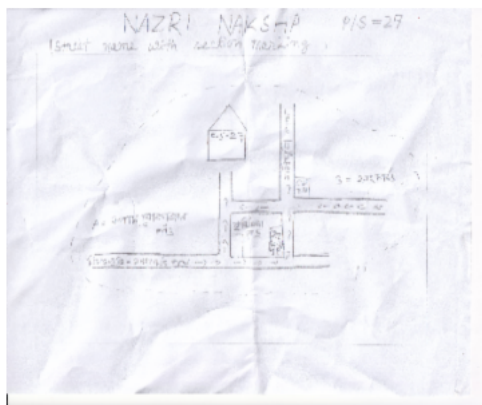

Nazri Naksha