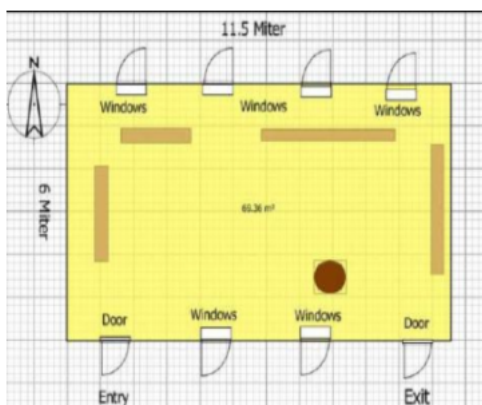

নিৰ্বাচক পঞ্জীয়ন বিষয়াৰ স্বাক্ষৰ

Nazri Naksha

Google Map View

Polling Station Building Front View

ভোটগ্ৰহন কেন্দ্ৰৰ সন্মুখৰ দৃশ্য

Cad View

Key MAP View

1 নাম : টুট দত্ত পিতাৰ নাম: বিনন্দ দত্ত ঘৰ নং : 21 বয়স : 44 লিঙ্গ : পুৰুষ	CXH2436502 ফটো উপলব্ধ	2 নাম : জিম্পী গগৈ মাতৃৰ নাম: বেণু গগৈ ঘৰ নং : 24 বয়স : 23 লিঙ্গ : মহিলা	CXH0452177 ফটো উপলব্ধ	3 নাম : শিল্পী জ্যোতি গগৈ পিতাৰ নাম: আনন্দ গগৈ ঘৰ নং : 25 বয়স : 35 লিঙ্গ : মহিলা	OAN0074062 ফটো উপলব্ধ
4 নাম : ললিত গগৈ পিতাৰ নাম: গোলোক গগৈ ঘৰ নং : 88 বয়স : 72 লিঙ্গ : পুৰুষ	CXH2436217 ফটো উপলব্ধ	5 নাম : লক্ষ্মী গগৈ স্বামীৰ নাম: ললিত গগৈ ঘৰ নং : 88 বয়স : 62 লিঙ্গ : মহিলা	CXH2436228 ফটো উপলব্ধ	6 নাম : পিংকু গগৈ পিতাৰ নাম: ললিত গগৈ ঘৰ নং : 88 বয়স : 32 লিঙ্গ : পুৰুষ	CXH2441852 ফটো উপলব্ধ
7 নাম : ভীমকান্ত গগৈ পিতাৰ নাম: বলোৰাম গগৈ ঘৰ নং : 8৫ বয়স : 77 লিঙ্গ : পুৰুষ	CXH2436251 ফটো উপলব্ধ	8 নাম : নিৰু গগৈ স্বামীৰ নাম: ভীমকান্ত গগৈ ঘৰ নং : 8৫ বয়স : 72 লিঙ্গ : মহিলা	CXH2436262 ফটো উপলব্ধ	9 নাম : কৃষ্ণকান্ত গগৈ পিতাৰ নাম: ভীমকান্ত গগৈ ঘৰ নং : 8৫ বয়স : 45 লিঙ্গ : পুৰুষ	CXH2436273 ফটো উপলব্ধ
10 নাম : ধুবজ্যোতি গগৈ পিতাৰ নাম: সভাৰাম গগৈ ঘৰ নং : 8৫ বয়স : 43 লিঙ্গ : পুৰুষ	CXH2436319 ফটো উপলব্ধ	11 নাম : লক্ষী কান্ত গগৈ পিতাৰ নাম: ভীম কান্ত গগৈ ঘৰ নং : 8৫ বয়স : 38 লিঙ্গ : পুৰুষ	CXH2436284 ফটো উপলব্ধ	12 নাম : দিপালী গগৈ স্বামীৰ নাম: কৃষ্ণকান্ত গগৈ ঘৰ নং : 8৫ বয়স : 31 লিঙ্গ : মহিলা	CXH0257907 ফটো উপলব্ধ
13 নাম : প্ৰেম গগৈ স্বামীৰ নাম: সভাৰাম গগৈ ঘৰ নং : 8৬ বয়স : 57 লিঙ্গ : মহিলা	CXH2436308 ফটো উপলব্ধ	14 নাম : দিবা গগৈ স্বামীৰ নাম: প্ৰদীপ গগৈ ঘৰ নং : 89 বয়স : 69 লিঙ্গ : মহিলা	CXH2436353 ফটো উপলব্ধ	15 নাম : দীপক গগৈ পিতাৰ নাম: প্ৰদীপ গগৈ ঘৰ নং : 89 বয়স : 46 লিঙ্গ : পুৰুষ	CXH2436364 ফটো উপলব্ধ
16 নাম : ধীৰেন দত্ত পিতাৰ নাম: সুবল দত্ত ঘৰ নং : 8৮ বয়স : 57 লিঙ্গ : পুৰুষ	CXH2436422 ফটো উপলব্ধ	17 নাম : পুলিন দত্ত পিতাৰ নাম: সুবল দত্ত ঘৰ নং : 8৮ বয়স : 47 লিঙ্গ : পুৰুষ	CXH2436433 ফটো উপলব্ধ	18 নাম : প্ৰবীৰ দত্ত পিতাৰ নাম: সুবল দত্ত ঘৰ নং : 8৮ বয়স : 44 লিঙ্গ : পুৰুষ	CXH2436444 ফটো উপলব্ধ
19 নাম : ৰূপালী দত্ত স্বামীৰ নাম: প্ৰবীৰ দত্ত ঘৰ নং : 8৮ বয়স : 40 লিঙ্গ : মহিলা	CXH2436455 ফটো উপলব্ধ	20 নাম : মনি দত্ত স্বামীৰ নাম: পুলিন দত্ত ঘৰ নং : 8৮ বয়স : 35 লিঙ্গ : মহিলা	CXH1493136 ফটো উপলব্ধ	21 নাম : গীতাৰ্থ দত্ত পিতাৰ নাম: ধীৰেন দত্ত ঘৰ নং : 48 বয়স : 20 লিঙ্গ : পুৰুষ	OAN0081679 ফটো উপলব্ধ
22 নাম : নুমলী দত্ত স্বামীৰ নাম: বিনন্দ দত্ত ঘৰ নং : 8৯ বয়স : 55 লিঙ্গ : মহিলা	CXH2436499 ফটো উপলব্ধ	23 নাম : গুৰু প্ৰসাদ দত্ত পিতাৰ নাম: প্ৰফুল্ল দত্ত ঘৰ নং : ৫০ বয়স : 52 লিঙ্গ : পুৰুষ	CXH2436524 ফটো উপলব্ধ	24 নাম : অনিমা দত্ত স্বামীৰ নাম: গুৰুপ্ৰসাদ দত্ত ঘৰ নং : ৫০ বয়স : 42 লিঙ্গ : মহিলা	CXH2436535 ফটো উপলব্ধ
25 নাম : সদানন্দ দত্ত পিতাৰ নাম: প্ৰফুল্ল দত্ত ঘৰ নং : ৫১ বয়স : 49 লিঙ্গ : পুৰুষ	CXH2436568 ফটো উপলব্ধ	26 নাম : দীপা দত্ত স্বামীৰ নাম: সদানন্দ দত্ত ঘৰ নং : ৫১ বয়স : 45 লিঙ্গ : মহিলা	CXH2436579 ফটো উপলব্ধ	27 নাম : প্ৰশান্ত দত্ত পিতাৰ নাম: প্ৰফুল্ল দত্ত ঘৰ নং : ৫২ বয়স : 42 লিঙ্গ : পুৰুষ	CXH2436580 ফটো উপলব্ধ
28 নাম : লিলি দত্ত স্বামীৰ নাম: প্ৰশান্ত দত্ত ঘৰ নং : ৫২ বয়স : 40 লিঙ্গ : মহিলা	CXH2436591 ফটো উপলব্ধ	29 নাম : কৃষ্ণ দত্ত পিতাৰ নাম: প্ৰফুল্ল দত্ত ঘৰ নং : ৫৩ বয়স : 52 লিঙ্গ : পুৰুষ	CXH2436604 ফটো উপলব্ধ	30 নাম : ৰেখা দত্ত স্বামীৰ নাম: কৃষ্ণ দত্ত ঘৰ নং : ৫৩ বয়স : 49 লিঙ্গ : মহিলা	CXH2436615 ফটো উপলব্ধ