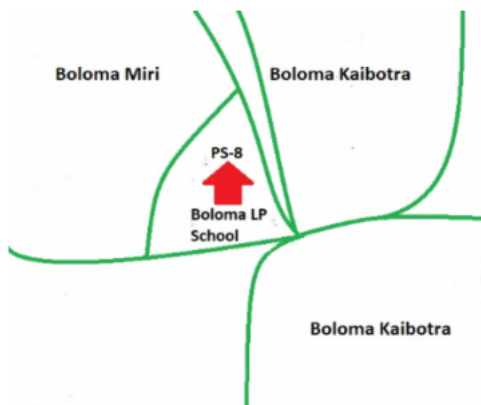

নিৰ্বাচক পঞ্জীয়ন বিষয়াৰ স্বাক্ষৰ

Nazri Naksha

Google Map View

Polling Station Building Front View

ভোটগ্ৰহন কেন্দ্ৰৰ সন্মুখৰ দৃশ্য

Cad View

Key MAP View

|   |                          |  |                          |   |                          |
|---|--------------------------|--|--------------------------|---|--------------------------|
| 1<br>নাম : বিশ্বজিত বেগন<br>পিতাৰ নাম: গণেশ বেগন<br>ঘৰ নং : 1<br>বয়স : 50 লিঙ্গ : পুৰুষ        | DQT1339497<br>ফটো উপলব্ধ | 2<br>নাম : ফাগুনী বেগন<br>স্বামীৰ নাম: বিশ্বজিত বেগন<br>ঘৰ নং : 1<br>বয়স : 43 লিঙ্গ : মহিলা         | DQT1339500<br>ফটো উপলব্ধ | 3<br>নাম : প্ৰাঞ্জল বেগন<br>পিতাৰ নাম: বিশ্বজিত বেগন<br>ঘৰ নং : 1<br>বয়স : 25 লিঙ্গ : পুৰুষ        | DQT0540609<br>ফটো উপলব্ধ |
| 4<br>নাম : বৃদুৰাম টায়ে<br>পিতাৰ নাম: কৃষ্ণ টায়ে<br>ঘৰ নং : 2<br>বয়স : 67 লিঙ্গ : পুৰুষ      | DQT1339511<br>ফটো উপলব্ধ | 5<br>নাম : শান্তী টায়ে<br>স্বামীৰ নাম: বৃদুৰাম টায়ে<br>ঘৰ নং : 2<br>বয়স : 60 লিঙ্গ : মহিলা        | DQT1339522<br>ফটো উপলব্ধ | 6<br>নাম : লীলাৰাম টায়ে<br>পিতাৰ নাম: বৃদুৰাম টায়ে<br>ঘৰ নং : 2<br>বয়স : 40 লিঙ্গ : পুৰুষ        | DQT1339533<br>ফটো উপলব্ধ |
| 7<br>নাম : মমিতা টায়ে<br>পিতাৰ নাম: বৃদুৰাম টায়ে<br>ঘৰ নং : 2<br>বয়স : 37 লিঙ্গ : মহিলা      | DQT1339544<br>ফটো উপলব্ধ | # 8<br>নাম : ভনীকা মিলি টায়ে<br>স্বামীৰ নাম: লীলাৰাম টায়ে<br>ঘৰ নং : 02<br>বয়স : 31 লিঙ্গ : মহিলা | DQT0009011<br>ফটো উপলব্ধ | 9<br>নাম : বৈজ্ঞানিক মিলি<br>পিতাৰ নাম: খগেশ্বৰ মিলি<br>ঘৰ নং : 0<br>বয়স : 62 লিঙ্গ : পুৰুষ        | DQT1339555<br>ফটো উপলব্ধ |
| 10<br>নাম : নামতী মিলি<br>স্বামীৰ নাম: বৈজ্ঞানিক মিলি<br>ঘৰ নং : 0<br>বয়স : 55 লিঙ্গ : মহিলা   | DQT1339566<br>ফটো উপলব্ধ | # 11<br>নাম : লোচন মিলি<br>পিতাৰ নাম: বৈজ্ঞানিক মিলি<br>ঘৰ নং : 0<br>বয়স : 29 লিঙ্গ : পুৰুষ         | DQT0219675<br>ফটো উপলব্ধ | 12<br>নাম : শিৱ মিলি<br>পিতাৰ নাম: বৈজ্ঞানিক মিলি<br>ঘৰ নং : 3<br>বয়স : 22 লিঙ্গ : পুৰুষ           | DQT4789368<br>ফটো উপলব্ধ |
| 13<br>নাম : বৃদবৰী মিলি<br>স্বামীৰ নাম: চুমাল মিলি<br>ঘৰ নং : 8<br>বয়স : 80 লিঙ্গ : মহিলা      | DQT1339588<br>ফটো উপলব্ধ | 14<br>নাম : সঞ্জীৱ মিলি<br>পিতাৰ নাম: চুমাল মিলি<br>ঘৰ নং : 8<br>বয়স : 55 লিঙ্গ : পুৰুষ             | DQT1339599<br>ফটো উপলব্ধ | 15<br>নাম : বিনীতা য়েইন মিলি<br>স্বামীৰ নাম: সঞ্জীৱ মিলি<br>ঘৰ নং : 8<br>বয়স : 50 লিঙ্গ : মহিলা   | DQT1339602<br>ফটো উপলব্ধ |
| 16<br>নাম : হৰিপ্ৰসাদ মিলি<br>পিতাৰ নাম: চুমাল মিলি<br>ঘৰ নং : 8<br>বয়স : 41 লিঙ্গ : পুৰুষ     | DQT0009017<br>ফটো উপলব্ধ | 17<br>নাম : মৰমী টায়ে মিলি<br>স্বামীৰ নাম: দিলীপ মিলি<br>ঘৰ নং : 8<br>বয়স : 38 লিঙ্গ : মহিলা       | DQT1687816<br>ফটো উপলব্ধ | 18<br>নাম : দিলীপ মিলি<br>পিতাৰ নাম: চুমাল মিলি<br>ঘৰ নং : 8<br>বয়স : 36 লিঙ্গ : পুৰুষ             | DQT1339613<br>ফটো উপলব্ধ |
| 19<br>নাম : ৰাজু মিলি<br>পিতাৰ নাম: চুমাল মিলি<br>ঘৰ নং : 8<br>বয়স : 34 লিঙ্গ : পুৰুষ          | DQT1339624<br>ফটো উপলব্ধ | 20<br>নাম : জনমনি পাংগিং<br>স্বামীৰ নাম: ৰাজু মিলি<br>ঘৰ নং : 8<br>বয়স : 27 লিঙ্গ : মহিলা           | MVY1238171<br>ফটো উপলব্ধ | 21<br>নাম : প্ৰীয়তম টায়ে<br>পিতাৰ নাম: বিশ্বনাথ টায়ে<br>ঘৰ নং : 5<br>বয়স : 45 লিঙ্গ : পুৰুষ     | DQT1339646<br>ফটো উপলব্ধ |
| 22<br>নাম : ৰূপালী টায়ে<br>স্বামীৰ নাম: প্ৰীয়তম টায়ে<br>ঘৰ নং : 5<br>বয়স : 42 লিঙ্গ : মহিলা | DQT1339657<br>ফটো উপলব্ধ | 23<br>নাম : পংকজ টায়ে<br>পিতাৰ নাম: প্ৰিয়তম টায়ে<br>ঘৰ নং : 5<br>বয়স : 22 লিঙ্গ : পুৰুষ          | DQT0276022<br>ফটো উপলব্ধ | 24<br>নাম : বৰষা টায়ে<br>পিতাৰ নাম: প্ৰিয়তম টায়ে<br>ঘৰ নং : 05<br>বয়স : 20 লিঙ্গ : মহিলা        | OAN0027854<br>ফটো উপলব্ধ |
| 25<br>নাম : লিলিমা হাজৰীকা<br>স্বামীৰ নাম: অতুল হাজৰীকা<br>ঘৰ নং : 6<br>বয়স : 80 লিঙ্গ : মহিলা | DQT1339668<br>ফটো উপলব্ধ | 26<br>নাম : তপন হাজৰীকা<br>পিতাৰ নাম: অতুল হাজৰীকা<br>ঘৰ নং : 6<br>বয়স : 33 লিঙ্গ : পুৰুষ           | DQT0146464<br>ফটো উপলব্ধ | 27<br>নাম : মধুস্মিতা দাস হাজৰীকা<br>পিতাৰ নাম: তপন হাজৰীকা<br>ঘৰ নং : 6<br>বয়স : 32 লিঙ্গ : মহিলা | DQT0523613<br>ফটো উপলব্ধ |
| 28<br>নাম : দিলীপ দাস<br>পিতাৰ নাম: ৰামেশ্বৰ দাস<br>ঘৰ নং : 9<br>বয়স : 57 লিঙ্গ : পুৰুষ        | DQT1339680<br>ফটো উপলব্ধ | 29<br>নাম : প্ৰভাৱতী দাস<br>স্বামীৰ নাম: দিলীপ দাস<br>ঘৰ নং : 9<br>বয়স : 52 লিঙ্গ : মহিলা           | DQT1339691<br>ফটো উপলব্ধ | 30<br>নাম : পুষ্পাঞ্জলী দাস<br>স্বামীৰ নাম: মাইনা দাস<br>ঘৰ নং : 07<br>বয়স : 42 লিঙ্গ : মহিলা      | OAN0112557<br>ফটো উপলব্ধ |