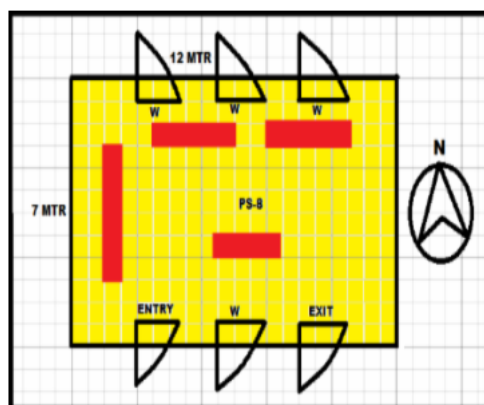

নিৰ্বাচক পঞ্জীয়ন বিষয়াৰ স্বাক্ষৰ

Nazri Naksha

Google Map View

Polling Station Building Front View

ভোটগ্ৰহন কেন্দ্ৰৰ সন্মুখৰ দৃশ্য

Cad View

Key MAP View

|   |                          |  |                          |   |                          |
|---|--------------------------|--|--------------------------|---|--------------------------|
| 1<br>নাম : বিশ্বজিত বেগন<br>পিতাৰ নাম: গণেশ বেগন<br>ঘৰ নং : 1<br>বয়স : 50 লিঙ্গ : পুৰুষ        | DQT1339497<br>ফটো উপলব্ধ | 2<br>নাম : ফাগুনী বেগন<br>স্বামীৰ নাম: বিশ্বজিত বেগন<br>ঘৰ নং : 1<br>বয়স : 43 লিঙ্গ : মহিলা         | DQT1339500<br>ফটো উপলব্ধ | 3<br>নাম : প্ৰাঞ্জল বেগন<br>পিতাৰ নাম: বিশ্বজিত বেগন<br>ঘৰ নং : 1<br>বয়স : 25 লিঙ্গ : পুৰুষ        | DQT0540609<br>ফটো উপলব্ধ |
| 4<br>নাম : বৃদুৰাম টায়ে<br>পিতাৰ নাম: কৃষ্ণ টায়ে<br>ঘৰ নং : 2<br>বয়স : 67 লিঙ্গ : পুৰুষ      | DQT1339511<br>ফটো উপলব্ধ | 5<br>নাম : শান্তী টায়ে<br>স্বামীৰ নাম: বৃদুৰাম টায়ে<br>ঘৰ নং : 2<br>বয়স : 60 লিঙ্গ : মহিলা        | DQT1339522<br>ফটো উপলব্ধ | 6<br>নাম : লীলাৰাম টায়ে<br>পিতাৰ নাম: বৃদুৰাম টায়ে<br>ঘৰ নং : 2<br>বয়স : 40 লিঙ্গ : পুৰুষ        | DQT1339533<br>ফটো উপলব্ধ |
| 7<br>নাম : মমিতা টায়ে<br>পিতাৰ নাম: বৃদুৰাম টায়ে<br>ঘৰ নং : 2<br>বয়স : 37 লিঙ্গ : মহিলা      | DQT1339544<br>ফটো উপলব্ধ | # 8<br>নাম : ভনীকা মিলি টায়ে<br>স্বামীৰ নাম: লীলাৰাম টায়ে<br>ঘৰ নং : 02<br>বয়স : 31 লিঙ্গ : মহিলা | DQT0009011<br>ফটো উপলব্ধ | 9<br>নাম : বৈজ্ঞানিক মিলি<br>পিতাৰ নাম: খগেশ্বৰ মিলি<br>ঘৰ নং : 0<br>বয়স : 62 লিঙ্গ : পুৰুষ        | DQT1339555<br>ফটো উপলব্ধ |
| 10<br>নাম : নামতী মিলি<br>স্বামীৰ নাম: বৈজ্ঞানিক মিলি<br>ঘৰ নং : 0<br>বয়স : 55 লিঙ্গ : মহিলা   | DQT1339566<br>ফটো উপলব্ধ | # 11<br>নাম : লোচন মিলি<br>পিতাৰ নাম: বৈজ্ঞানিক মিলি<br>ঘৰ নং : 0<br>বয়স : 29 লিঙ্গ : পুৰুষ         | DQT0219675<br>ফটো উপলব্ধ | 12<br>নাম : শিৱ মিলি<br>পিতাৰ নাম: বৈজ্ঞানিক মিলি<br>ঘৰ নং : 3<br>বয়স : 22 লিঙ্গ : পুৰুষ           | DQT4789368<br>ফটো উপলব্ধ |
| 13<br>নাম : বৃদবৰী মিলি<br>স্বামীৰ নাম: চুমাল মিলি<br>ঘৰ নং : 8<br>বয়স : 80 লিঙ্গ : মহিলা      | DQT1339588<br>ফটো উপলব্ধ | 14<br>নাম : সঞ্জীৱ মিলি<br>পিতাৰ নাম: চুমাল মিলি<br>ঘৰ নং : 8<br>বয়স : 55 লিঙ্গ : পুৰুষ             | DQT1339599<br>ফটো উপলব্ধ | 15<br>নাম : বিনীতা য়েইন মিলি<br>স্বামীৰ নাম: সঞ্জীৱ মিলি<br>ঘৰ নং : 8<br>বয়স : 50 লিঙ্গ : মহিলা   | DQT1339602<br>ফটো উপলব্ধ |
| 16<br>নাম : হৰিপ্ৰসাদ মিলি<br>পিতাৰ নাম: চুমাল মিলি<br>ঘৰ নং : 8<br>বয়স : 41 লিঙ্গ : পুৰুষ     | DQT0009017<br>ফটো উপলব্ধ | 17<br>নাম : মৰমী টায়ে মিলি<br>স্বামীৰ নাম: দিলীপ মিলি<br>ঘৰ নং : 8<br>বয়স : 38 লিঙ্গ : মহিলা       | DQT1687816<br>ফটো উপলব্ধ | 18<br>নাম : দিলীপ মিলি<br>পিতাৰ নাম: চুমাল মিলি<br>ঘৰ নং : 8<br>বয়স : 36 লিঙ্গ : পুৰুষ             | DQT1339613<br>ফটো উপলব্ধ |
| 19<br>নাম : ৰাজু মিলি<br>পিতাৰ নাম: চুমাল মিলি<br>ঘৰ নং : 8<br>বয়স : 34 লিঙ্গ : পুৰুষ          | DQT1339624<br>ফটো উপলব্ধ | 20<br>নাম : জনমনি পাংগিং<br>স্বামীৰ নাম: ৰাজু মিলি<br>ঘৰ নং : 8<br>বয়স : 27 লিঙ্গ : মহিলা           | MVY1238171<br>ফটো উপলব্ধ | 21<br>নাম : প্ৰীয়তম টায়ে<br>পিতাৰ নাম: বিশ্বনাথ টায়ে<br>ঘৰ নং : 5<br>বয়স : 45 লিঙ্গ : পুৰুষ     | DQT1339646<br>ফটো উপলব্ধ |
| 22<br>নাম : ৰূপালী টায়ে<br>স্বামীৰ নাম: প্ৰীয়তম টায়ে<br>ঘৰ নং : 5<br>বয়স : 42 লিঙ্গ : মহিলা | DQT1339657<br>ফটো উপলব্ধ | 23<br>নাম : পংকজ টায়ে<br>পিতাৰ নাম: প্ৰিয়তম টায়ে<br>ঘৰ নং : 5<br>বয়স : 22 লিঙ্গ : পুৰুষ          | DQT0276022<br>ফটো উপলব্ধ | 24<br>নাম : বৰষা টায়ে<br>পিতাৰ নাম: প্ৰিয়তম টায়ে<br>ঘৰ নং : 05<br>বয়স : 20 লিঙ্গ : মহিলা        | OAN0027854<br>ফটো উপলব্ধ |
| 25<br>নাম : লিলিমা হাজৰীকা<br>স্বামীৰ নাম: অতুল হাজৰীকা<br>ঘৰ নং : 6<br>বয়স : 80 লিঙ্গ : মহিলা | DQT1339668<br>ফটো উপলব্ধ | 26<br>নাম : তপন হাজৰীকা<br>পিতাৰ নাম: অতুল হাজৰীকা<br>ঘৰ নং : 6<br>বয়স : 33 লিঙ্গ : পুৰুষ           | DQT0146464<br>ফটো উপলব্ধ | 27<br>নাম : মধুস্মিতা দাস হাজৰীকা<br>পিতাৰ নাম: তপন হাজৰীকা<br>ঘৰ নং : 6<br>বয়স : 32 লিঙ্গ : মহিলা | DQT0523613<br>ফটো উপলব্ধ |
| 28<br>নাম : দিলীপ দাস<br>পিতাৰ নাম: ৰামেশ্বৰ দাস<br>ঘৰ নং : 9<br>বয়স : 57 লিঙ্গ : পুৰুষ        | DQT1339680<br>ফটো উপলব্ধ | 29<br>নাম : প্ৰভাৱতী দাস<br>স্বামীৰ নাম: দিলীপ দাস<br>ঘৰ নং : 9<br>বয়স : 52 লিঙ্গ : মহিলা           | DQT1339691<br>ফটো উপলব্ধ | 30<br>নাম : পুষ্পাঞ্জলী দাস<br>স্বামীৰ নাম: মাইনা দাস<br>ঘৰ নং : 07<br>বয়স : 42 লিঙ্গ : মহিলা      | OAN0112557<br>ফটো উপলব্ধ |