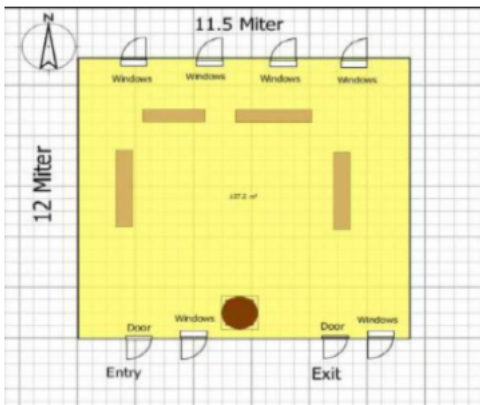

নিৰ্বাচক পঞ্জীয়ন বিষয়াৰ স্বাক্ষৰ

Nazri Naksha

Google Map View

Polling Station Building Front View

ভোটগ্ৰহন কেন্দ্ৰৰ সন্মুখৰ দৃশ্য

Cad View

Key MAP View