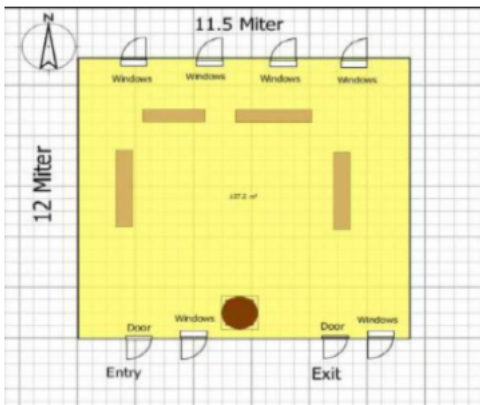

নিৰ্বাচক পঞ্জীয়ন বিষয়াৰ স্বাক্ষৰ

Nazri Naksha

Google Map View

Polling Station Building Front View

ভোটগ্রহন কেন্দ্ৰৰ সন্মুখৰ দৃশ্য

Cad View

Key MAP View

1 নাম : নমিতা নাথ স্বামীৰ নাম: বৃহিত নাথ ঘৰ নং : 22 বয়স : 26 লিঙ্গ : মহিলা	CXH0359166 ফটো উপলব্ধ	2 নাম : পপী শইকীয়া স্বামীৰ নাম: সুৰেন শইকীয়া ঘৰ নং : 29 বয়স : 39 লিঙ্গ : মহিলা	OAN0080515 ফটো উপলব্ধ	3 নাম : পদমী কচাৰী স্বামীৰ নাম: পুনেশ্বৰ কচাৰী ঘৰ নং : 134 বয়স : 51 লিঙ্গ : মহিলা	CXH9266099 ফটো উপলব্ধ
4 নাম : ধীৰাজ নাথ পিতাৰ নাম: মহেন্দ্ৰ নাথ ঘৰ নং : 167 বয়স : 47 লিঙ্গ : পুৰুষ	CXH1541022 ফটো উপলব্ধ	5 নাম : হিমাংশু কুমাৰ নাথ পিতাৰ নাম: মহেন্দ্ৰ নাথ ঘৰ নং : 167 বয়স : 41 লিঙ্গ : পুৰুষ	CXH1541033 ফটো উপলব্ধ	6 নাম : ৰূপৰেখা দুৱৰী স্বামীৰ নাম: হিমাংশু নাথ ঘৰ নং : 163 বয়স : 25 লিঙ্গ : মহিলা	CXH0394619 ফটো উপলব্ধ
7 নাম : লিলি বড়া স্বামীৰ নাম: ক্ষমাৰাম বড়া ঘৰ নং : 168 বয়স : 70 লিঙ্গ : মহিলা	CXH1541055 ফটো উপলব্ধ	8 নাম : দীপক বড়া পিতাৰ নাম: ক্ষমাৰাম বড়া ঘৰ নং : 168 বয়স : 46 লিঙ্গ : পুৰুষ	CXH1541066 ফটো উপলব্ধ	9 নাম : চিমা হাজৰিকা বড়া স্বামীৰ নাম: পংকজ বড়া ঘৰ নং : 168 বয়স : 43 লিঙ্গ : মহিলা	CXH1546538 ফটো উপলব্ধ
10 নাম : পংকজ বড়া পিতাৰ নাম: ক্ষমাৰাম বৰা ঘৰ নং : 168 বয়স : 41 লিঙ্গ : পুৰুষ	CXH1541077 ফটো উপলব্ধ	11 নাম : ৰেশা বৰা স্বামীৰ নাম: দীপক বৰা ঘৰ নং : 168 বয়স : 37 লিঙ্গ : মহিলা	CXH1541099 ফটো উপলব্ধ	# 12 নাম : বকুল চন্দ্ৰ বড়া পিতাৰ নাম: কনক বড়া ঘৰ নং : 165 বয়স : 76 লিঙ্গ : পুৰুষ	CXH1541102 ফটো উপলব্ধ
# 13 নাম : মঞ্জুমানি বড়া স্বামীৰ নাম: বকুল বড়া ঘৰ নং : 165 বয়স : 57 লিঙ্গ : মহিলা	CXH1541113 ফটো উপলব্ধ	14 নাম : জ্যোতিমানি বড়া পিতাৰ নাম: বকুল বড়া ঘৰ নং : 165 বয়স : 46 লিঙ্গ : মহিলা	CXH1490273 ফটো উপলব্ধ	15 নাম : হীৰকজ্যোতি বড়া পিতাৰ নাম: বকুল বড়া ঘৰ নং : 165 বয়স : 42 লিঙ্গ : পুৰুষ	CXH1541135 ফটো উপলব্ধ
#2 16 নাম : কস্তূৰী দাস স্বামীৰ নাম: হীৰক জ্যোতি বড়া ঘৰ নং : 165 বয়স : 32 লিঙ্গ : মহিলা	CXH9265141 ফটো উপলব্ধ	17 নাম : বিমান বড়া পিতাৰ নাম: নন্দী বড়া ঘৰ নং : 166 বয়স : 43 লিঙ্গ : পুৰুষ	CXH1541168 ফটো উপলব্ধ	18 নাম : স্মৃতিৰেখা গগৈ বড়া স্বামীৰ নাম: বিমান বড়া ঘৰ নং : 166 বয়স : 39 লিঙ্গ : মহিলা	CXH0234559 ফটো উপলব্ধ
S 19 নাম : মিনাল বড়া পিতাৰ নাম: প্ৰবিন বড়া ঘৰ নং : 166 বয়স : 30 লিঙ্গ : পুৰুষ	CXH1520725 ফটো উপলব্ধ	E 20 নাম : অংকমনি বড়া পিতাৰ নাম: প্ৰবিন বড়া ঘৰ নং : 166 বয়স : 28 লিঙ্গ : পুৰুষ	CXH0115626 ফটো উপলব্ধ	21 নাম : দীনমনি দুৱৰা পিতাৰ নাম: যাদৱ দুৱৰা ঘৰ নং : 169 বয়স : 54 লিঙ্গ : পুৰুষ	CXH1541180 ফটো উপলব্ধ
22 নাম : জুন শইকীয়া চুতীয়া স্বামীৰ নাম: চিত্তৰঞ্জন চুতীয়া ঘৰ নং : 167 বয়স : 38 লিঙ্গ : মহিলা	CCG0225136 ফটো উপলব্ধ	23 নাম : বীনা দুৱৰা স্বামীৰ নাম: দীনমণি দুৱৰা ঘৰ নং : 169 বয়স : 36 লিঙ্গ : মহিলা	CXH1541191 ফটো উপলব্ধ	24 নাম : পুতলী দুৱৰা স্বামীৰ নাম: ৰত্নেশ্বৰ দুৱৰা ঘৰ নং : 168 বয়স : 60 লিঙ্গ : মহিলা	CXH1541215 ফটো উপলব্ধ
25 নাম : ৰাতুল বৰা পিতাৰ নাম: ভেলেক বৰা ঘৰ নং : 168 বয়স : 55 লিঙ্গ : পুৰুষ	CXH1541226 ফটো উপলব্ধ	26 নাম : অঞ্জু বড়া স্বামীৰ নাম: ৰাতুল বড়া ঘৰ নং : 168 বয়স : 45 লিঙ্গ : মহিলা	CXH1541237 ফটো উপলব্ধ	27 নাম : দুলৰঞ্জন বড়া পিতাৰ নাম: ৰাতুল বড়া ঘৰ নং : 168 বয়স : 28 লিঙ্গ : পুৰুষ	CXH0128181 ফটো উপলব্ধ
28 নাম : মন ৰঞ্জন বড়া পিতাৰ নাম: ৰাতুল বড়া ঘৰ নং : 168 বয়স : 25 লিঙ্গ : পুৰুষ	CXH0496802 ফটো উপলব্ধ	29 নাম : যজ্ঞেশ্বৰ দুৱৰা পিতাৰ নাম: তুলসী দুৱৰা ঘৰ নং : 169 বয়স : 75 লিঙ্গ : পুৰুষ	CXH1541248 ফটো উপলব্ধ	30 নাম : কিৰন দুৱৰা স্বামীৰ নাম: যজ্ঞেশ্বৰ দুৱৰা ঘৰ নং : 169 বয়স : 57 লিঙ্গ : মহিলা	CXH1541259 ফটো উপলব্ধ