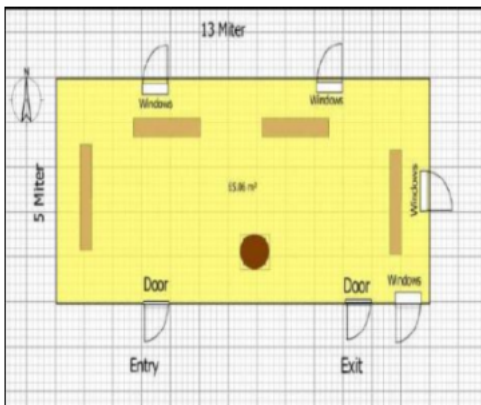

নিৰ্বাচক পঞ্জীয়ন বিষয়াৰ স্বাক্ষৰ

Nazri Naksha

Google Map View

Polling Station Building Front View

ভোটগ্ৰহন কেন্দ্ৰৰ সন্মুখৰ দৃশ্য

Cad View

Key MAP View

বিধানসভা সমষ্টিৰ নম্বৰ আৰু নাম : 96-শিৱসাগৰ
অংশৰ নম্বৰ আৰু নাম : 1-কলিয়ৰি চাবুকধৰা শিলপুখুৰী বৰহোলা পাৰ ন চাৰিঙ্গীয়া গহৰাহাবি পদুমনি পটুৱাচলা জৰাবাৰী পাম