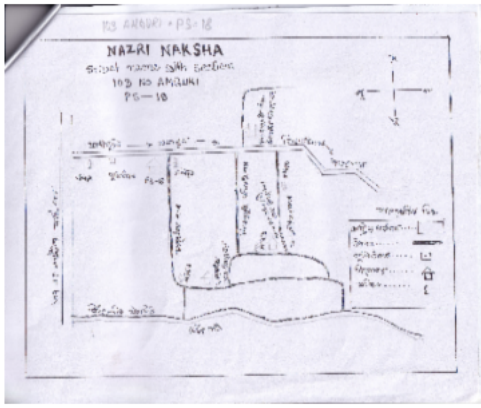

Nazri Naksha