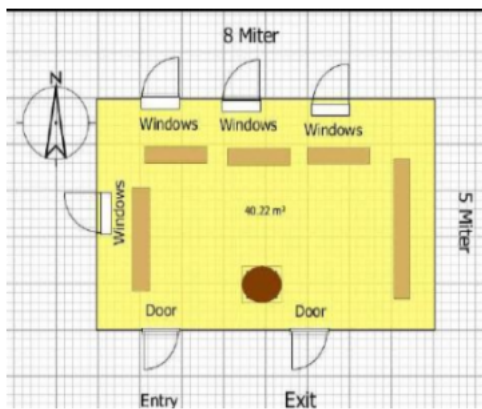

নিৰ্বাচক পঞ্জীয়ন বিষয়াৰ স্বাক্ষৰ

Nazri Naksha

Google Map View

Polling Station Building Front View

ভোটগ্ৰহন কেন্দ্ৰৰ সন্মুখৰ দৃশ্য

Cad View

Key MAP View

1 নাম : লীলাৰাম শইকীয়া পিতাৰ নাম: বোপাশ্বৰ শইকীয়া ঘৰ নং : 1 বয়স : 64 লিঙ্গ : পুৰুষ	CXH2134625 ফটো উপলব্ধ	2 নাম : বন্তী শইকীয়া স্বামীৰ নাম: লীলাৰাম শইকীয়া ঘৰ নং : 1 বয়স : 57 লিঙ্গ : মহিলা	CXH2134636 ফটো উপলব্ধ	3 নাম : নৱজ্যোতি শইকীয়া পিতাৰ নাম: লীলাৰাম শইকীয়া ঘৰ নং : 1 বয়স : 40 লিঙ্গ : পুৰুষ	CXH0107359 ফটো উপলব্ধ
4 নাম : মিতালী হাজৰীকা শইকীয়া স্বামীৰ নাম: নৱজ্যোতি শইকীয়া ঘৰ নং : 1 বয়স : 38 লিঙ্গ : মহিলা	CXH0107367 ফটো উপলব্ধ	5 নাম : সেবিধৰ শইকীয়া পিতাৰ নাম: বাপজান শইকীয়া ঘৰ নং : 2 বয়স : 76 লিঙ্গ : পুৰুষ	CXH2134647 ফটো উপলব্ধ	6 নাম : নিৰদা শইকীয়া স্বামীৰ নাম: সেবিধৰ শইকীয়া ঘৰ নং : 2 বয়স : 67 লিঙ্গ : মহিলা	CXH2134658 ফটো উপলব্ধ
7 নাম : উতপল শইকীয়া পিতাৰ নাম: সেবিধৰ শইকীয়া ঘৰ নং : 2 বয়স : 44 লিঙ্গ : পুৰুষ	CXH2134669 ফটো উপলব্ধ	8 নাম : ৰূপজ্যোতি শইকীয়া স্বামীৰ নাম: উতপল শইকীয়া ঘৰ নং : 2 বয়স : 43 লিঙ্গ : মহিলা	CXH2134670 ফটো উপলব্ধ	9 নাম : ভাস্কৰ শইকীয়া পিতাৰ নাম: সেবিধৰ শইকীয়া ঘৰ নং : 2 বয়স : 40 লিঙ্গ : পুৰুষ	CXH2134681 ফটো উপলব্ধ
10 নাম : সমীৰণ শইকীয়া পিতাৰ নাম: উতপল শইকীয়া ঘৰ নং : 2 বয়স : 25 লিঙ্গ : পুৰুষ	CXH0147223 ফটো উপলব্ধ	11 নাম : অভিনৱ শইকীয়া পিতাৰ নাম: উতপল শইকীয়া ঘৰ নং : 2 বয়স : 22 লিঙ্গ : পুৰুষ	OAN0013649 ফটো উপলব্ধ	12 নাম : পাৰ্থ সাৰথি শইকীয়া পিতাৰ নাম: ফটিক চন্দ্ৰ শইকীয়া ঘৰ নং : 2ক বয়স : 49 লিঙ্গ : পুৰুষ	CXH2145280 ফটো উপলব্ধ
13 নাম : লোহিতা চোংমাই শইকীয়া স্বামীৰ নাম: পাৰ্থ সাৰথি শইকীয়া ঘৰ নং : 2ক বয়স : 43 লিঙ্গ : মহিলা	CXH2145279 ফটো উপলব্ধ	14 নাম : ৰঞ্জিত শইকীয়া পিতাৰ নাম: নোমল শইকীয়া ঘৰ নং : 3 বয়স : 48 লিঙ্গ : পুৰুষ	CXH2134692 ফটো উপলব্ধ	15 নাম : ববী শইকীয়া স্বামীৰ নাম: ৰঞ্জিত শইকীয়া ঘৰ নং : 3 বয়স : 45 লিঙ্গ : মহিলা	CXH2134705 ফটো উপলব্ধ
16 নাম : ৰিটপন শইকীয়া পিতাৰ নাম: ৰঞ্জিত শইকীয়া ঘৰ নং : 3 বয়স : 22 লিঙ্গ : পুৰুষ	CXH9265935 ফটো উপলব্ধ	17 নাম : অমিয়া শইকীয়া স্বামীৰ নাম: নোমল শইকীয়া ঘৰ নং : 8 বয়স : 68 লিঙ্গ : মহিলা	CXH2134727 ফটো উপলব্ধ	18 নাম : পবন শইকীয়া পিতাৰ নাম: নোমল শইকীয়া ঘৰ নং : 8 বয়স : 50 লিঙ্গ : পুৰুষ	CXH2134738 ফটো উপলব্ধ
19 নাম : বৰ্ণালী শইকীয়া স্বামীৰ নাম: পৱন শইকীয়া ঘৰ নং : 8 বয়স : 36 লিঙ্গ : মহিলা	CXH1534016 ফটো উপলব্ধ	20 নাম : ভাস্কৰ বড়া পিতাৰ নাম: অতুল বড়া ঘৰ নং : 8 বয়স : 36 লিঙ্গ : পুৰুষ	CXH0242313 ফটো উপলব্ধ	21 নাম : ৰিংকী বড়া স্বামীৰ নাম: কৃষ্ণ বড়া ঘৰ নং : 8 বয়স : 31 লিঙ্গ : মহিলা	CXH0243691 ফটো উপলব্ধ
22 নাম : মীনা শইকীয়া স্বামীৰ নাম: ফটিক শইকীয়া ঘৰ নং : 5 বয়স : 61 লিঙ্গ : মহিলা	OAN0057208 ফটো উপলব্ধ	23 নাম : অবনী শইকীয়া পিতাৰ নাম: গোলাপ শইকীয়া ঘৰ নং : 5 বয়স : 60 লিঙ্গ : পুৰুষ	CXH2134772 ফটো উপলব্ধ	24 নাম : গীতাজুলী শইকীয়া স্বামীৰ নাম: অৱনি শইকীয়া ঘৰ নং : 5 বয়স : 50 লিঙ্গ : মহিলা	CXH2145359 ফটো উপলব্ধ
25 নাম : মণি বড়া স্বামীৰ নাম: জয়দ্বীপ বড়া ঘৰ নং : 5 বয়স : 39 লিঙ্গ : মহিলা	CXH0295485 ফটো উপলব্ধ	S 26 নাম : প্ৰিয়ান্বী বড়া স্বামীৰ নাম: বালু বড়া ঘৰ নং : 5 বয়স : 30 লিঙ্গ : মহিলা	CXH0243774 ফটো উপলব্ধ	27 নাম : বৰষা ৰাণী শইকীয়া পিতাৰ নাম: অমৃত শইকীয়া ঘৰ নং : 5 ক বয়স : 27 লিঙ্গ : মহিলা	CXH0279984 ফটো উপলব্ধ
28 নাম : পূজা শইকীয়া পিতাৰ নাম: অমৃত শইকীয়া ঘৰ নং : 5 ক বয়স : 25 লিঙ্গ : মহিলা	CXH0279752 ফটো উপলব্ধ	29 নাম : অনভৱ শইকীয়া পিতাৰ নাম: অমৃত শইকীয়া ঘৰ নং : 5 ক বয়স : 25 লিঙ্গ : পুৰুষ	CXH0279703 ফটো উপলব্ধ	# 30 নাম : অমৃত কুমাৰ শইকীয়া পিতাৰ নাম: গোলাপ শইকীয়া ঘৰ নং : 5ক বয়স : 58 লিঙ্গ : পুৰুষ	CXH2134794 ফটো উপলব্ধ