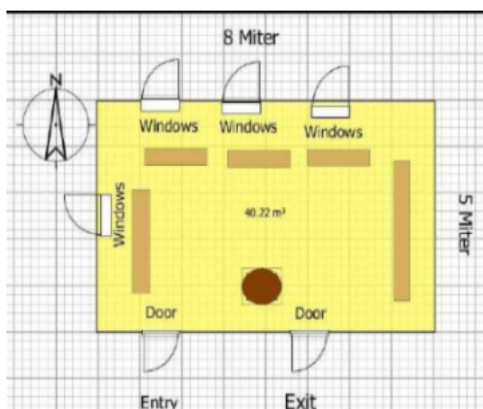

নিৰ্বাচক পঞ্জীয়ন বিষয়াৰ স্বাক্ষৰ

Nazri Naksha

Google Map View

Polling Station Building Front View

ভোটগ্ৰহন কেন্দ্ৰৰ সন্মুখৰ দৃশ্য

Cad View

Key MAP View

<p>R 1 CXH9262809</p> <p>নাম : পল্লব গগৈ মাতৃৰ নাম: শ্ৰীমতী পলি গগৈ ঘৰ নং : 7 বয়স : 21 লিঙ্গ : পুৰুষ</p> <p>ফটো উপলব্ধ</p>	<p>S 2 OAN0112771</p> <p>নাম : অৰ্চনা বড়া স্বামীৰ নাম: প্ৰবীন বড়া ঘৰ নং : 16 বয়স : 40 লিঙ্গ : মহিলা</p> <p>ফটো উপলব্ধ</p>	<p>S 3 CXH0491993</p> <p>নাম : পৰিণীতা গগৈ স্বামীৰ নাম: মনোজ বড়া ঘৰ নং : 54 বয়স : 35 লিঙ্গ : মহিলা</p> <p>ফটো উপলব্ধ</p>
<p>R 4 CXH9262403</p> <p>নাম : সৌৰভ কুমাৰ বড়া পিতাৰ নাম: প্ৰভাত বৰা ঘৰ নং : 57 বয়স : 21 লিঙ্গ : পুৰুষ</p> <p>ফটো উপলব্ধ</p>	<p>5 CXH2136858</p> <p>নাম : নীৰু চাৰিঙীয়া স্বামীৰ নাম: ধমেশ্বৰ চাৰিঙীয়া ঘৰ নং : 68 বয়স : 58 লিঙ্গ : মহিলা</p> <p>ফটো উপলব্ধ</p>	<p>6 CXH2136869</p> <p>নাম : কুশল চাৰিঙীয়া পিতাৰ নাম: ধমেশ্বৰ চাৰিঙীয়া ঘৰ নং : 68 বয়স : 35 লিঙ্গ : পুৰুষ</p> <p>ফটো উপলব্ধ</p>
<p>7 CXH0095034</p> <p>নাম : মুণালী চাৰিঙীয়া পিতাৰ নাম: ধমেশ্বৰ চাৰিঙীয়া ঘৰ নং : 8 বয়স : 29 লিঙ্গ : মহিলা</p> <p>ফটো উপলব্ধ</p>	<p>8 CXH2136870</p> <p>নাম : ৰিণ্টু শইকীয়া পিতাৰ নাম: লক্ষেশ্বৰ শইকীয়া ঘৰ নং : 65 বয়স : 36 লিঙ্গ : পুৰুষ</p> <p>ফটো উপলব্ধ</p>	<p>9 CXH0492645</p> <p>নাম : বিতোপন শইকীয়া পিতাৰ নাম: লক্ষেশ্বৰ শইকীয়া ঘৰ নং : 65 বয়স : 26 লিঙ্গ : পুৰুষ</p> <p>ফটো উপলব্ধ</p>
<p>10 CXH2136881</p> <p>নাম : লোকেশ্বৰ শইকীয়া পিতাৰ নাম: নালিয়া শইকীয়া ঘৰ নং : 65ক বয়স : 75 লিঙ্গ : পুৰুষ</p> <p>ফটো উপলব্ধ</p>	<p>11 CXH2136916</p> <p>নাম : পূণী শইকীয়া স্বামীৰ নাম: নিমল শইকীয়া ঘৰ নং : 65খ বয়স : 67 লিঙ্গ : মহিলা</p> <p>ফটো উপলব্ধ</p>	<p>12 CXH2136892</p> <p>নাম : বৃন্দা শইকীয়া স্বামীৰ নাম: লোকেশ্বৰ শইকীয়া ঘৰ নং : 65ক বয়স : 65 লিঙ্গ : মহিলা</p> <p>ফটো উপলব্ধ</p>
<p>13 CXH2136950</p> <p>নাম : লক্ষেশ্বৰ শইকীয়া পিতাৰ নাম: নালিয়া শইকীয়া ঘৰ নং : 65গ বয়স : 56 লিঙ্গ : পুৰুষ</p> <p>ফটো উপলব্ধ</p>	<p>14 CXH2136961</p> <p>নাম : মামনি শইকীয়া স্বামীৰ নাম: লক্ষেশ্বৰ শইকীয়া ঘৰ নং : 65গ বয়স : 50 লিঙ্গ : মহিলা</p> <p>ফটো উপলব্ধ</p>	<p>15 CXH2136927</p> <p>নাম : কুশল শইকীয়া পিতাৰ নাম: নিমল শইকীয়া ঘৰ নং : 65খ বয়স : 41 লিঙ্গ : পুৰুষ</p> <p>ফটো উপলব্ধ</p>
<p>16 CXH2144947</p> <p>নাম : হেমকান্ত শইকীয়া মাতৃৰ নাম: পূণী শইকীয়া ঘৰ নং : 65খ বয়স : 35 লিঙ্গ : পুৰুষ</p> <p>ফটো উপলব্ধ</p>	<p>17 CXH2144958</p> <p>নাম : মৌচুমী শইকীয়া স্বামীৰ নাম: কুশল শইকীয়া ঘৰ নং : 65খ বয়স : 32 লিঙ্গ : মহিলা</p> <p>ফটো উপলব্ধ</p>	<p>18 CXH2136972</p> <p>নাম : কলীয়া শইকীয়া পিতাৰ নাম: বাপ শইকীয়া ঘৰ নং : 66 বয়স : 57 লিঙ্গ : পুৰুষ</p> <p>ফটো উপলব্ধ</p>
<p>19 CXH2136983</p> <p>নাম : ৰমী শইকীয়া স্বামীৰ নাম: কলীয়া শইকীয়া ঘৰ নং : 66 বয়স : 50 লিঙ্গ : মহিলা</p> <p>ফটো উপলব্ধ</p>	<p>20 CXH0147165</p> <p>নাম : অজন্তা শইকীয়া পিতাৰ নাম: কলিয়া শইকীয়া ঘৰ নং : 66 বয়স : 34 লিঙ্গ : মহিলা</p> <p>ফটো উপলব্ধ</p>	<p>21 CXH0147041</p> <p>নাম : বিজু শইকীয়া পিতাৰ নাম: ৰুপেন শইকীয়া ঘৰ নং : 66 বয়স : 30 লিঙ্গ : পুৰুষ</p> <p>ফটো উপলব্ধ</p>
<p>22 OAN0002485</p> <p>নাম : পূজা বৰুৱা স্বামীৰ নাম: বিজু শইকীয়া ঘৰ নং : 66 বয়স : 22 লিঙ্গ : মহিলা</p> <p>ফটো উপলব্ধ</p>	<p>23 OAN0037184</p> <p>নাম : ভীম কান্ত শইকীয়া পিতাৰ নাম: কলিয়া শইকীয়া ঘৰ নং : 66 বয়স : 22 লিঙ্গ : পুৰুষ</p> <p>ফটো উপলব্ধ</p>	<p>24 CXH2136994</p> <p>নাম : নৰেন শইকীয়া পিতাৰ নাম: বাপ শইকীয়া ঘৰ নং : 69 বয়স : 55 লিঙ্গ : পুৰুষ</p> <p>ফটো উপলব্ধ</p>
<p>25 CXH1492279</p> <p>নাম : নৱজ্যোতি শইকীয়া পিতাৰ নাম: নৰেন শইকীয়া ঘৰ নং : 69 বয়স : 38 লিঙ্গ : পুৰুষ</p> <p>ফটো উপলব্ধ</p>	<p>26 CXH0382457</p> <p>নাম : প্ৰাঞ্জল শইকীয়া পিতাৰ নাম: নৰেন শইকীয়া ঘৰ নং : 69 বয়স : 37 লিঙ্গ : পুৰুষ</p> <p>ফটো উপলব্ধ</p>	<p>27 CXH9258583</p> <p>নাম : ৰূপালী বড়া শইকীয়া স্বামীৰ নাম: নৱজ্যোতি শইকীয়া ঘৰ নং : 67 বয়স : 34 লিঙ্গ : মহিলা</p> <p>ফটো উপলব্ধ</p>
<p>28 CXH0513390</p> <p>নাম : জোনালী শইকীয়া স্বামীৰ নাম: প্ৰাঞ্জল শইকীয়া ঘৰ নং : 69 ক বয়স : 36 লিঙ্গ : মহিলা</p> <p>ফটো উপলব্ধ</p>	<p>29 CXH2137011</p> <p>নাম : হৰেন শইকীয়া পিতাৰ নাম: বাপ শইকীয়া ঘৰ নং : 6৮ বয়স : 58 লিঙ্গ : পুৰুষ</p> <p>ফটো উপলব্ধ</p>	<p>30 CXH2137022</p> <p>নাম : সৰুমাই শইকীয়া স্বামীৰ নাম: হৰেন শইকীয়া ঘৰ নং : 6৮ বয়স : 54 লিঙ্গ : মহিলা</p> <p>ফটো উপলব্ধ</p>