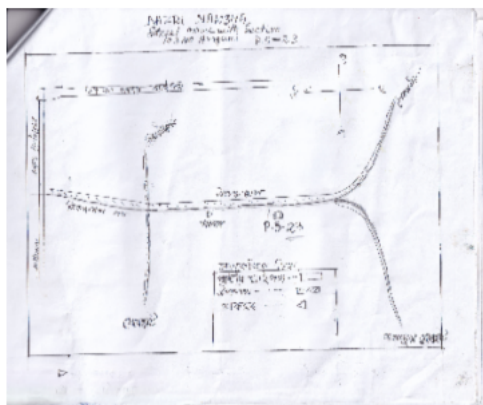

Nazri Naksha