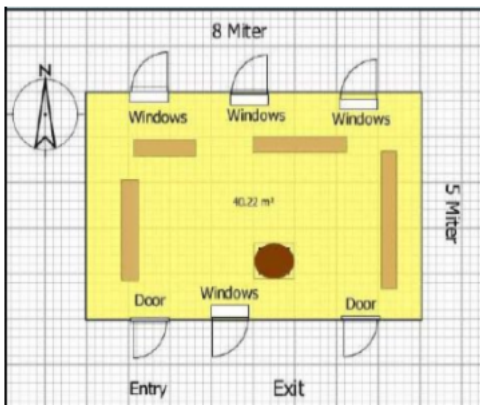

নিৰ্বাচক পঞ্জীয়ন বিষয়াৰ স্বাক্ষৰ

Nazri Naksha

Google Map View

Polling Station Building Front View

ভোটগ্ৰহন কেন্দ্ৰৰ সন্মুখৰ দৃশ্য

Cad View

Key MAP View

1 নাম : হৰেণ গৌহাই পিতাৰ নাম: পেটুৰা গৌহাই ঘৰ নং : ১ বয়স : 65 লিঙ্গ : পুৰুষ	CXH2234631 ফটো উপলব্ধ	2 নাম : অন গৌহাই স্বামীৰ নাম: হৰেণ গৌহাই ঘৰ নং : ১ বয়স : 55 লিঙ্গ : মহিলা	CXH2234642 ফটো উপলব্ধ	3 নাম : সঞ্জিৱ গৌহাই পিতাৰ নাম: হৰেণ গৌহাই ঘৰ নং : ১ বয়স : 34 লিঙ্গ : পুৰুষ	CXH1492473 ফটো উপলব্ধ
4 নাম : ৰাজীৱ গৌহাই পিতাৰ নাম: হৰেণ গৌহাই ঘৰ নং : ১ বয়স : 36 লিঙ্গ : পুৰুষ	CXH2234608 ফটো উপলব্ধ	5 নাম : সপালী গৌহাই স্বামীৰ নাম: ৰাজীৱ গৌহাই ঘৰ নং : ১ বয়স : 35 লিঙ্গ : মহিলা	CXH2234619 ফটো উপলব্ধ	6 নাম : পুতুল গৌহাই পিতাৰ নাম: পেটুৰা গৌহাই ঘৰ নং : ১ বয়স : 60 লিঙ্গ : পুৰুষ	CXH2234653 ফটো উপলব্ধ
7 নাম : মিনালী গৌহাই স্বামীৰ নাম: পুতুল গৌহাই ঘৰ নং : ১ বয়স : 52 লিঙ্গ : মহিলা	CXH2234664 ফটো উপলব্ধ	8 নাম : ৰাজপল গৌহাই পিতাৰ নাম: পুতুল গৌহাই ঘৰ নং : ১ বয়স : 27 লিঙ্গ : পুৰুষ	CXH0251132 ফটো উপলব্ধ	9 নাম : বেবিকা বুঢ়াগোহাই পিতাৰ নাম: পুতুল বুঢ়াগোহাই ঘৰ নং : ১ বয়স : 23 লিঙ্গ : মহিলা	CXH0342543 ফটো উপলব্ধ
10 নাম : ৰঞ্জিত গৌহাই পিতাৰ নাম: হৰেণ গৌহাই ঘৰ নং : ১ বয়স : 39 লিঙ্গ : পুৰুষ	CXH2234675 ফটো উপলব্ধ	11 নাম : বৰষা গৌহাই স্বামীৰ নাম: বনজিত গৌহাই ঘৰ নং : ১ বয়স : 35 লিঙ্গ : মহিলা	CXH2234620 ফটো উপলব্ধ	12 নাম : ৰাধা ফুকন পিতাৰ নাম: চিত্ৰধৰ ফুকন ঘৰ নং : ২ বয়স : 72 লিঙ্গ : পুৰুষ	CXH2234686 ফটো উপলব্ধ
13 নাম : ৰিজু ফুকন স্বামীৰ নাম: ৰাধা ফুকন ঘৰ নং : ২ বয়স : 64 লিঙ্গ : মহিলা	CXH2234697 ফটো উপলব্ধ	14 নাম : পৰাণজ্যোতি ফুকন পিতাৰ নাম: ৰাধা ফুকন ঘৰ নং : ২ বয়স : 41 লিঙ্গ : পুৰুষ	CXH2234700 ফটো উপলব্ধ	15 নাম : হেমালক্ষী গৌহাই ফুকন স্বামীৰ নাম: পৰাণ জ্যোতি ফুকন ঘৰ নং : ২ বয়স : 33 লিঙ্গ : মহিলা	CXH0284349 ফটো উপলব্ধ
16 নাম : ৰিজুৰিমা ফুকন পিতাৰ নাম: ৰাধা ফুকন ঘৰ নং : ২ বয়স : 30 লিঙ্গ : মহিলা	CXH2240291 ফটো উপলব্ধ	17 নাম : টংকেশ্বৰ ফুকন পিতাৰ নাম: টোণেশ্বৰ ফুকন ঘৰ নং : ৩ বয়স : 64 লিঙ্গ : পুৰুষ	CXH2234777 ফটো উপলব্ধ	18 নাম : ততমনি ফুকন স্বামীৰ নাম: টংকেশ্বৰ ফুকন ঘৰ নং : ৩ বয়স : 50 লিঙ্গ : মহিলা	CXH2234788 ফটো উপলব্ধ
19 নাম : প্ৰিয়া গগৈ স্বামীৰ নাম: প্ৰাঞ্জল ফুকন ঘৰ নং : 3 বয়স : 31 লিঙ্গ : মহিলা	OAN0092320 ফটো উপলব্ধ	20 নাম : প্ৰাঞ্জল ফুকন পিতাৰ নাম: টংকেশ্বৰ ফুকন ঘৰ নং : ৩ বয়স : 29 লিঙ্গ : পুৰুষ	CXH1521386 ফটো উপলব্ধ	#2 21 নাম : ডেইজী ফুকন স্বামীৰ নাম: উজ্জ্বল শইকীয়া ঘৰ নং : ১৯৪ বয়স : 26 লিঙ্গ : মহিলা	CXH0278051 ফটো উপলব্ধ
22 নাম : যোগেন ফুকন পিতাৰ নাম: মুখেশ্বৰ ফুকন ঘৰ নং : 8 বয়স : 75 লিঙ্গ : পুৰুষ	CXH2234799 ফটো উপলব্ধ	23 নাম : সৰমাই ফুকন স্বামীৰ নাম: যোগেন ফুকন ঘৰ নং : 8 বয়স : 73 লিঙ্গ : মহিলা	CXH2234802 ফটো উপলব্ধ	# 24 নাম : লক্ষী ফুকন পিতাৰ নাম: যোগেন ফুকন ঘৰ নং : 4 বয়স : 44 লিঙ্গ : পুৰুষ	CXH2234824 ফটো উপলব্ধ
25 নাম : অমৰজ্যোতি ফুকন পিতাৰ নাম: যোগেন ফুকন ঘৰ নং : 8 বয়স : 35 লিঙ্গ : পুৰুষ	CXH2234835 ফটো উপলব্ধ	# 26 নাম : পম্পি ফুকন স্বামীৰ নাম: লক্ষী ফুকন ঘৰ নং : 4 বয়স : 31 লিঙ্গ : মহিলা	CXH2240360 ফটো উপলব্ধ	S 27 নাম : পূজা বড়া স্বামীৰ নাম: বিশ্বজিত বড়া ঘৰ নং : 4 বয়স : 28 লিঙ্গ : মহিলা	OAN0074013 ফটো উপলব্ধ
28 নাম : গীত ফুকন স্বামীৰ নাম: অমৰজ্যোতি ফুকন ঘৰ নং : 8 বয়স : 27 লিঙ্গ : মহিলা	CXH0128900 ফটো উপলব্ধ	29 নাম : মানিক ফুকন পিতাৰ নাম: যোগেন বাইলুং ঘৰ নং : ৫ বয়স : 53 লিঙ্গ : পুৰুষ	CXH2234904 ফটো উপলব্ধ	30 নাম : মিনাক্ষী ফুকন স্বামীৰ নাম: মানিক ফুকন ঘৰ নং : ৫ বয়স : 50 লিঙ্গ : মহিলা	CXH2234915 ফটো উপলব্ধ