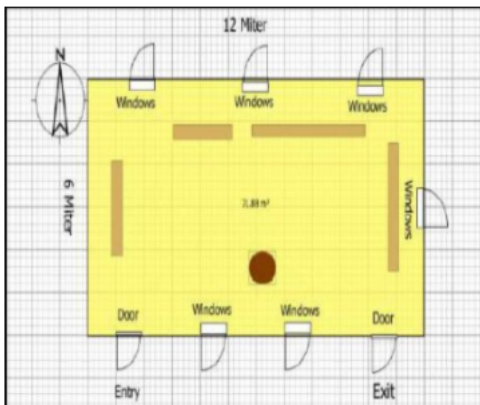

নিৰ্বাচক পঞ্জীয়ন বিষয়াৰ স্বাক্ষৰ

Nazri Naksha

Google Map View

Polling Station Building Front View

ভোটগ্ৰহন কেন্দ্ৰৰ সন্মুখৰ দৃশ্য

Cad View

Key MAP View

1 নাম : ববিন খাটনীয়াৰ পিতাৰ নাম: বেবকান্ত খাটনীয়াৰ ঘৰ নং : 1 বয়স : 60 লিঙ্গ : পুৰুষ	CXH2334589 ফটো উপলব্ধ	2 নাম : মনিমালা খাটনীয়াৰ স্বামীৰ নাম: ববিন খাটনীয়াৰ ঘৰ নং : 1 বয়স : 48 লিঙ্গ : মহিলা	CXH2334590 ফটো উপলব্ধ	# 3 নাম : বিউটি শইকীয়া গগৈ স্বামীৰ নাম: মুক্তিনাথ গগৈ ঘৰ নং : 121 বয়স : 45 লিঙ্গ : মহিলা	CXH2339299 ফটো উপলব্ধ
# 4 নাম : বাতুল বৰুৱা পিতাৰ নাম: উৰীধৰ বৰুৱা ঘৰ নং : 232 বয়স : 44 লিঙ্গ : পুৰুষ	OAN0099267 ফটো উপলব্ধ	5 নাম : অদিতি খাটনীয়াৰ পিতাৰ নাম: দ্বিজেন খাটনীয়াৰ ঘৰ নং : 1 বয়স : 36 লিঙ্গ : মহিলা	CXH2345315 ফটো উপলব্ধ	6 নাম : শিৱাণু খাটনীয়াৰ পিতাৰ নাম: দ্বিজেন খাটনীয়াৰ ঘৰ নং : 1 বয়স : 32 লিঙ্গ : পুৰুষ	CXH2345280 ফটো উপলব্ধ
7 নাম : শুভাংকৰ খাটনীয়াৰ পিতাৰ নাম: ববিন খাটনীয়াৰ ঘৰ নং : 1 বয়স : 24 লিঙ্গ : পুৰুষ	CXH0328930 ফটো উপলব্ধ	# 8 নাম : মাখন খাটনীয়াৰ পিতাৰ নাম: বেবানন্দ খাটনীয়াৰ ঘৰ নং : 2 বয়স : 72 লিঙ্গ : পুৰুষ	CXH2334603 ফটো উপলব্ধ	# 9 নাম : ৰুণ বৰুৱা স্বামীৰ নাম: মাখন খাটনীয়াৰ ঘৰ নং : 2 বয়স : 65 লিঙ্গ : মহিলা	CXH2334614 ফটো উপলব্ধ
10 নাম : অনন্যা খাটনীয়াৰ পিতাৰ নাম: মাখন খাটনীয়াৰ ঘৰ নং : 2 বয়স : 33 লিঙ্গ : মহিলা	CXH2345155 ফটো উপলব্ধ	11 নাম : গোবিন ভৰালী পিতাৰ নাম: অকণ ভৰালী ঘৰ নং : 3 বয়স : 76 লিঙ্গ : পুৰুষ	CXH2334625 ফটো উপলব্ধ	12 নাম : ৰেণু ভৰালী স্বামীৰ নাম: গোবিন ভৰালী ঘৰ নং : 3 বয়স : 62 লিঙ্গ : মহিলা	CXH2334636 ফটো উপলব্ধ
13 নাম : অৰূপ ভৰালী পিতাৰ নাম: গোবিন ভৰালী ঘৰ নং : 3 বয়স : 41 লিঙ্গ : পুৰুষ	CXH2334647 ফটো উপলব্ধ	14 নাম : লক্ষ্মিমা ভৰালী পিতাৰ নাম: গোবিন ভৰালী ঘৰ নং : 3 বয়স : 39 লিঙ্গ : মহিলা	CXH2334658 ফটো উপলব্ধ	15 নাম : অনজ ভৰালী পিতাৰ নাম: গোবিন ভৰালী ঘৰ নং : 3 বয়স : 38 লিঙ্গ : পুৰুষ	CXH2334669 ফটো উপলব্ধ
16 নাম : অনুপ্রতিম ভৰালী পিতাৰ নাম: গোবিন ভৰালী ঘৰ নং : 3 বয়স : 32 লিঙ্গ : পুৰুষ	CXH0290825 ফটো উপলব্ধ	17 নাম : প্ৰিয়ংকা দূৱা ভৰালী স্বামীৰ নাম: অনুপ্রতিম ভৰালী ঘৰ নং : 3 বয়স : 24 লিঙ্গ : মহিলা	CXH0320614 ফটো উপলব্ধ	18 নাম : লাৱণ্য ভৰালী স্বামীৰ নাম: ভবকান্ত ভৰালী ঘৰ নং : 8 বয়স : 80 লিঙ্গ : মহিলা	CXH2334681 ফটো উপলব্ধ
19 নাম : ৰুহিনী ভৰালী স্বামীৰ নাম: ৰাজেশ ভৰালী ঘৰ নং : 8 বয়স : 58 লিঙ্গ : মহিলা	CXH2334692 ফটো উপলব্ধ	20 নাম : মানিক ভৰালী পিতাৰ নাম: ভবকান্ত ভৰালী ঘৰ নং : 8 বয়স : 50 লিঙ্গ : পুৰুষ	CXH2334705 ফটো উপলব্ধ	21 নাম : মমী ভৰালী স্বামীৰ নাম: মানিক ভৰালী ঘৰ নং : 8 বয়স : 43 লিঙ্গ : মহিলা	CXH2334716 ফটো উপলব্ধ
22 নাম : মুনমী বৰবৰুৱা ভৰালী স্বামীৰ নাম: ৰাজেশ ভৰালী ঘৰ নং : 8 বয়স : 33 লিঙ্গ : মহিলা	CXH0236901 ফটো উপলব্ধ	23 নাম : দুৰ্গেশ্বৰ ভৰালী পিতাৰ নাম: তিলেশ্বৰ ভৰালী ঘৰ নং : 5 বয়স : 69 লিঙ্গ : পুৰুষ	CXH2334738 ফটো উপলব্ধ	24 নাম : যশোময় ভৰালী পিতাৰ নাম: দুৰ্গেশ্বৰ ভৰালী ঘৰ নং : 5 বয়স : 32 লিঙ্গ : পুৰুষ	CXH1492724 ফটো উপলব্ধ
25 নাম : অংকুৰ ভৰালী পিতাৰ নাম: দুৰ্গেশ্বৰ ভৰালী ঘৰ নং : 5 বয়স : 27 লিঙ্গ : পুৰুষ	CXH0198556 ফটো উপলব্ধ	26 নাম : নীতা গগৈ পিতাৰ নাম: পোনা গগৈ ঘৰ নং : 5 বয়স : 25 লিঙ্গ : মহিলা	CKF0244343 ফটো উপলব্ধ	27 নাম : অতুল ভৰালী পিতাৰ নাম: তিলেশ্বৰ ভৰালী ঘৰ নং : 6 বয়স : 60 লিঙ্গ : পুৰুষ	CXH2334750 ফটো উপলব্ধ
28 নাম : বিপুল কুমাৰ ভৰালী পিতাৰ নাম: তিলেশ্বৰ ভৰালী ঘৰ নং : 6 বয়স : 56 লিঙ্গ : পুৰুষ	CXH1492804 ফটো উপলব্ধ	29 নাম : ৰীনা ভৰালী স্বামীৰ নাম: অতুল ভৰালী ঘৰ নং : 6 বয়স : 44 লিঙ্গ : মহিলা	CXH2334761 ফটো উপলব্ধ	30 নাম : মীনাক্ষী ভৰালী স্বামীৰ নাম: বিপুল ভৰালী ঘৰ নং : 6 বয়স : 44 লিঙ্গ : মহিলা	CXH2334772 ফটো উপলব্ধ