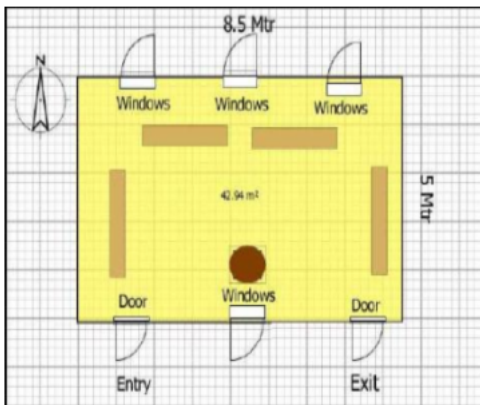

নিৰ্বাচক পঞ্জীয়ন বিষয়াৰ স্বাক্ষৰ

Nazri Naksha

Google Map View

Polling Station Building Front View

ভোটগ্ৰহন কেন্দ্ৰৰ সন্মুখৰ দৃশ্য

Cad View

Key MAP View

1 নাম : প্রতিভা দুৱৰা স্বামীৰ নাম: গৌবিন দুৱৰা ঘৰ নং : 1 বয়স : 80 লিঙ্গ : মহিলা	CXH1834599 ফটো উপলব্ধ	2 নাম : জৰী দুৱৰা স্বামীৰ নাম: সত্যৰাম দুৱৰা ঘৰ নং : 2 বয়স : 70 লিঙ্গ : মহিলা	CXH1834613 ফটো উপলব্ধ	3 নাম : ভাস্কৰ দুৱৰা পিতাৰ নাম: সত্যৰাম দুৱৰা ঘৰ নং : 3 বয়স : 39 লিঙ্গ : পুৰুষ	CXH1834624 ফটো উপলব্ধ
4 নাম : ভাৰ্গৱ দুৱৰা পিতাৰ নাম: সত্যৰাম দুৱৰা ঘৰ নং : 2 বয়স : 38 লিঙ্গ : পুৰুষ	CXH1834635 ফটো উপলব্ধ	5 নাম : শিখা দুৱৰা স্বামীৰ নাম: ভাস্কৰ দুৱৰা ঘৰ নং : 2 বয়স : 32 লিঙ্গ : মহিলা	CXH1842495 ফটো উপলব্ধ	6 নাম : পূৰ্ণ্যলতা দুৱৰা স্বামীৰ নাম: সোণীতি দুৱৰা ঘৰ নং : 9 বয়স : 68 লিঙ্গ : মহিলা	CXH1834657 ফটো উপলব্ধ
7 নাম : নব কুমাৰ দুৱৰা পিতাৰ নাম: সোণীতি দুৱৰা ঘৰ নং : 9 বয়স : 52 লিঙ্গ : পুৰুষ	CXH1834668 ফটো উপলব্ধ	8 নাম : গীতা দুৱৰা স্বামীৰ নাম: নব কুমাৰ দুৱৰা ঘৰ নং : 9 বয়স : 48 লিঙ্গ : মহিলা	CXH1834679 ফটো উপলব্ধ	9 নাম : নীপা সন্দি কৈ পিতাৰ নাম: ডিম্বেশ্বৰ দুৱৰা ঘৰ নং : 9 বয়স : 41 লিঙ্গ : মহিলা	CXH0290809 ফটো উপলব্ধ
10 নাম : পবিত্ৰ সন্দি কৈ পিতাৰ নাম: মনু সন্দি কৈ ঘৰ নং : 9 বয়স : 23 লিঙ্গ : পুৰুষ	CXH0513945 ফটো উপলব্ধ	# 11 নাম : নিশিতা সন্দি কৈ পিতাৰ নাম: মনু সন্দি কৈ ঘৰ নং : 3 বয়স : 20 লিঙ্গ : মহিলা	OAN0068429 ফটো উপলব্ধ	12 নাম : ৰঞ্জন বৰগোহাঁই পিতাৰ নাম: তাৰা নাথ বৰগোহাঁই ঘৰ নং : 8 বয়স : 56 লিঙ্গ : পুৰুষ	CXH1834691 ফটো উপলব্ধ
13 নাম : মনিকা বৰগোহাঁই স্বামীৰ নাম: ৰঞ্জন বৰগোহাঁই ঘৰ নং : 8 বয়স : 48 লিঙ্গ : মহিলা	CXH1834704 ফটো উপলব্ধ	14 নাম : পাৰ্থ প্ৰতিম বৰগোহাঁই পিতাৰ নাম: ৰঞ্জন বৰগোহাঁই ঘৰ নং : 4 বয়স : 20 লিঙ্গ : পুৰুষ	OAN0006122 ফটো উপলব্ধ	15 নাম : প্ৰেমধৰ নেওঁগ পিতাৰ নাম: যোগেশ্বৰ নেওঁগ ঘৰ নং : 5 বয়স : 78 লিঙ্গ : পুৰুষ	CXH1834715 ফটো উপলব্ধ
16 নাম : পূৰ্ণিমা নেওঁগ স্বামীৰ নাম: প্ৰেমধৰ নেওঁগ ঘৰ নং : 5 বয়স : 66 লিঙ্গ : মহিলা	CXH1834726 ফটো উপলব্ধ	17 নাম : জনপ্ৰসাদ নেওঁগ স্বামীৰ নাম: তাৰাপ্ৰসাদ নেওঁগ ঘৰ নং : 6 বয়স : 72 লিঙ্গ : মহিলা	CXH1834759 ফটো উপলব্ধ	18 নাম : বলেন নেওঁগ পিতাৰ নাম: তাৰা প্ৰসাদ নেওঁগ ঘৰ নং : 6 বয়স : 46 লিঙ্গ : পুৰুষ	CXH1834760 ফটো উপলব্ধ
19 নাম : গৌতম নেওঁগ পিতাৰ নাম: তাৰাপ্ৰসাদ নেওঁগ ঘৰ নং : 6 বয়স : 42 লিঙ্গ : পুৰুষ	CXH1834771 ফটো উপলব্ধ	# 20 নাম : পল্লৱী দুৱৰা নেওঁগ স্বামীৰ নাম: বলেন নেওঁগ ঘৰ নং : 6 বয়স : 42 লিঙ্গ : মহিলা	CXH1934561 ফটো উপলব্ধ	21 নাম : উত্তম নেওঁগ পিতাৰ নাম: তাৰা প্ৰসাদ নেওঁগ ঘৰ নং : 6 বয়স : 40 লিঙ্গ : পুৰুষ	CXH1834782 ফটো উপলব্ধ
22 নাম : পদমী নেওঁগ স্বামীৰ নাম: লক্ষী প্ৰসাদ নেওঁগ ঘৰ নং : 9 বয়স : 80 লিঙ্গ : মহিলা	CXH1834806 ফটো উপলব্ধ	23 নাম : অনু নেওঁগ পিতাৰ নাম: লক্ষী প্ৰসাদ নেওঁগ ঘৰ নং : 9 বয়স : 67 লিঙ্গ : মহিলা	CXH1834817 ফটো উপলব্ধ	24 নাম : ৰবীন নেওঁগ পিতাৰ নাম: লক্ষী প্ৰসাদ নেওঁগ ঘৰ নং : 9 বয়স : 60 লিঙ্গ : পুৰুষ	CXH1834828 ফটো উপলব্ধ
25 নাম : বিবী নেওঁগ স্বামীৰ নাম: ৰবীন নেওঁগ ঘৰ নং : 9 বয়স : 55 লিঙ্গ : মহিলা	CXH1834839 ফটো উপলব্ধ	26 নাম : বিকাশ নেওঁগ পিতাৰ নাম: লক্ষী নেওঁগ ঘৰ নং : 9 বয়স : 53 লিঙ্গ : পুৰুষ	CXH0237404 ফটো উপলব্ধ	27 নাম : ৰূপজ্যোতি নেওঁগ স্বামীৰ নাম: বিকাশ নেওঁগ ঘৰ নং : 9 বয়স : 42 লিঙ্গ : মহিলা	CXH1834840 ফটো উপলব্ধ
28 নাম : সমৰজিত নেওঁগ পিতাৰ নাম: ৰবীন নেওঁগ ঘৰ নং : 9 বয়স : 34 লিঙ্গ : পুৰুষ	CXH1834862 ফটো উপলব্ধ	29 নাম : পল্লৱজ্যোতি নেওঁগ পিতাৰ নাম: ৰবীন নেওঁগ ঘৰ নং : 9 বয়স : 32 লিঙ্গ : পুৰুষ	CXH1842279 ফটো উপলব্ধ	30 নাম : লাকী গগৈ নেওঁগ স্বামীৰ নাম: সমৰজিত নেওঁগ ঘৰ নং : 9 বয়স : 29 লিঙ্গ : মহিলা	CXH0518159 ফটো উপলব্ধ