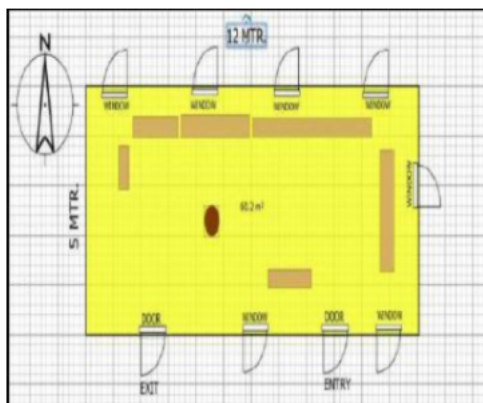

নিৰ্বাচক পঞ্জীয়ন বিষয়াৰ স্বাক্ষৰ

Nazri Naksha

Google Map View

Polling Station Building Front View

ভোটগ্ৰহন কেন্দ্ৰৰ সন্মুখৰ দৃশ্য

Cad View

Key MAP View

1 নাম : জেতুকী দাস স্বামীৰ নাম : পৰমানন্দ দাস ঘৰ নং : 1 বয়স : 55 লিঙ্গ : মহিলা	DQT1332996 ফটো উপলব্ধ	2 নাম : অৰু দাস স্বামীৰ নাম : নেহেৰু দাস ঘৰ নং : 1 বয়স : 28 লিঙ্গ : মহিলা	DQT4780839 ফটো উপলব্ধ	3 নাম : নেহেৰু দাস পিতাৰ নাম : পৰমানন্দ দাস ঘৰ নং : 1 বয়স : 25 লিঙ্গ : পুৰুষ	DQT0509513 ফটো উপলব্ধ
4 নাম : সৰমাই দাস স্বামীৰ নাম : কুলাসিং দাস ঘৰ নং : 2 বয়স : 75 লিঙ্গ : মহিলা	DQT1333013 ফটো উপলব্ধ	5 নাম : বিপুল দাস পিতাৰ নাম : কুলাসিং দাস ঘৰ নং : 2 বয়স : 46 লিঙ্গ : পুৰুষ	DQT1333024 ফটো উপলব্ধ	6 নাম : ৰাম দাস পিতাৰ নাম : কুলাসিং দাস ঘৰ নং : 2 বয়স : 43 লিঙ্গ : পুৰুষ	DQT1333035 ফটো উপলব্ধ
7 নাম : অম্বীকা দাস স্বামীৰ নাম : তুলন দাস ঘৰ নং : 2 বয়স : 40 লিঙ্গ : মহিলা	DQT1333046 ফটো উপলব্ধ	8 নাম : পিংকি দাস স্বামীৰ নাম : বিপুল দাস ঘৰ নং : 2 বয়স : 39 লিঙ্গ : মহিলা	DQT0029785 ফটো উপলব্ধ	9 নাম : উজ্জ্বল দাস পিতাৰ নাম : যাদৱ দাস ঘৰ নং : 2 বয়স : 24 লিঙ্গ : পুৰুষ	DQT0278440 ফটো উপলব্ধ
10 নাম : গৌতম দাস মাতৃৰ নাম : অম্বিকা দাস ঘৰ নং : 2 বয়স : 22 লিঙ্গ : পুৰুষ	DQT4783916 ফটো উপলব্ধ	11 নাম : ৰাজশ্ৰী দাস পিতাৰ নাম : বিপুল দাস ঘৰ নং : 2 বয়স : 20 লিঙ্গ : মহিলা	OAN0117713 ফটো উপলব্ধ	E 12 নাম : জিমি দাস পিতাৰ নাম : ৰাম দাস ঘৰ নং : 02 বয়স : 19 লিঙ্গ : মহিলা	OAN0107920 ফটো উপলব্ধ
13 নাম : জয়মতী টায়ে স্বামীৰ নাম : বগীৰাম টায়ে ঘৰ নং : 3 বয়স : 61 লিঙ্গ : মহিলা	DQT1333068 ফটো উপলব্ধ	14 নাম : দীপালী টায়ে পিতাৰ নাম : বগীৰাম টায়ে ঘৰ নং : 3 বয়স : 41 লিঙ্গ : মহিলা	DQT1333079 ফটো উপলব্ধ	15 নাম : কুশল নাৰায়ণ টায়ে পিতাৰ নাম : বগীৰাম টায়ে ঘৰ নং : 03 বয়স : 36 লিঙ্গ : পুৰুষ	DQT0426494 ফটো উপলব্ধ
16 নাম : কৃষ্ণ পেগু টায়ে স্বামীৰ নাম : কুশল নাৰায়ণ টায়ে ঘৰ নং : 03 বয়স : 32 লিঙ্গ : মহিলা	DQT0494880 ফটো উপলব্ধ	17 নাম : ডেৰমি মিলি পিতাৰ নাম : লখন মিলি ঘৰ নং : 3 বয়স : 23 লিঙ্গ : মহিলা	DQT0280842 ফটো উপলব্ধ	18 নাম : সুনন্দ টায়ে পিতাৰ নাম : বংশীধৰ টায়ে ঘৰ নং : 8 বয়স : 76 লিঙ্গ : পুৰুষ	DQT1333080 ফটো উপলব্ধ
19 নাম : ৰোহিতা মিলি টায়ে স্বামীৰ নাম : সুনন্দ টায়ে ঘৰ নং : 08 বয়স : 51 লিঙ্গ : মহিলা	DQT0494609 ফটো উপলব্ধ	20 নাম : দীপক টায়ে পিতাৰ নাম : সুনন্দ টায়ে ঘৰ নং : 8 বয়স : 47 লিঙ্গ : পুৰুষ	DQT1333104 ফটো উপলব্ধ	S 21 নাম : জোনমণি মিলি টায়ে স্বামীৰ নাম : দীপক টায়ে ঘৰ নং : 8 বয়স : 47 লিঙ্গ : মহিলা	DQT0145250 ফটো উপলব্ধ
22 নাম : সোণাৰাম টায়ে পিতাৰ নাম : চৰাম টায়ে ঘৰ নং : 5 বয়স : 50 লিঙ্গ : পুৰুষ	DQT1333159 ফটো উপলব্ধ	23 নাম : ৰেখা টায়ে স্বামীৰ নাম : সোণাৰাম টায়ে ঘৰ নং : 5 বয়স : 45 লিঙ্গ : মহিলা	DQT1333160 ফটো উপলব্ধ	24 নাম : প্ৰদীপ টায়ে পিতাৰ নাম : চৰাম টায়ে ঘৰ নং : 5 বয়স : 41 লিঙ্গ : পুৰুষ	DQT1333171 ফটো উপলব্ধ
25 নাম : দ্বিপশিখা টায়ে স্বামীৰ নাম : প্ৰদীপ টায়ে ঘৰ নং : 5 বয়স : 34 লিঙ্গ : মহিলা	DQT0059766 ফটো উপলব্ধ	26 নাম : অমৰ নাথ টায়ে পিতাৰ নাম : সোণাৰাম টায়ে ঘৰ নং : 05 বয়স : 28 লিঙ্গ : পুৰুষ	DQT0428359 ফটো উপলব্ধ	27 নাম : অৰুণ টায়ে পিতাৰ নাম : সোণাৰাম টায়ে ঘৰ নং : 05 বয়স : 28 লিঙ্গ : পুৰুষ	DQT0435362 ফটো উপলব্ধ
28 নাম : মায়া টায়ে স্বামীৰ নাম : অমৰ নাথ টায়ে ঘৰ নং : 5 বয়স : 25 লিঙ্গ : মহিলা	OAN0003012 ফটো উপলব্ধ	29 নাম : পংকজ মিলি পিতাৰ নাম : ৰাজীৱ মিলি ঘৰ নং : 05 বয়স : 22 লিঙ্গ : পুৰুষ	DQT0280644 ফটো উপলব্ধ	30 নাম : সোণৰ মিলি পিতাৰ নাম : আতি মিলি ঘৰ নং : 6 বয়স : 55 লিঙ্গ : পুৰুষ	DQT1333182 ফটো উপলব্ধ