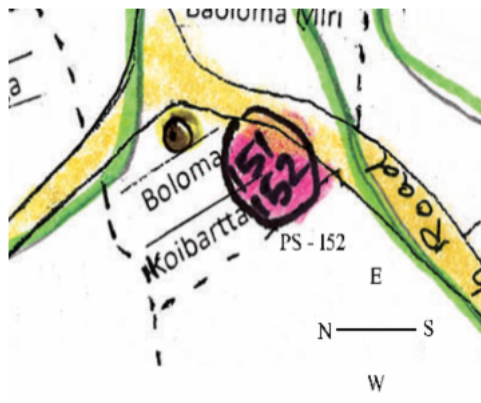

নিৰ্বাচক পঞ্জীয়ন বিষয়াৰ স্বাক্ষৰ

Nazri Naksha

Google Map View

Polling Station Building Front View

ভোটগ্ৰহন কেন্দ্ৰৰ সন্মুখৰ দৃশ্য

Cad View

Key MAP View

1 নাম : জেতুকী দাস স্বামীৰ নাম : পৰমানন্দ দাস ঘৰ নং : 1 বয়স : 55 লিঙ্গ : মহিলা	DQT1332996 ফটো উপলব্ধ	2 নাম : অৰু দাস স্বামীৰ নাম : নেহেৰু দাস ঘৰ নং : 1 বয়স : 28 লিঙ্গ : মহিলা	DQT4780839 ফটো উপলব্ধ	3 নাম : নেহেৰু দাস পিতাৰ নাম : পৰমানন্দ দাস ঘৰ নং : 1 বয়স : 25 লিঙ্গ : পুৰুষ	DQT0509513 ফটো উপলব্ধ
4 নাম : সৰমাই দাস স্বামীৰ নাম : কুলাসিং দাস ঘৰ নং : 2 বয়স : 75 লিঙ্গ : মহিলা	DQT1333013 ফটো উপলব্ধ	5 নাম : বিপুল দাস পিতাৰ নাম : কুলাসিং দাস ঘৰ নং : 2 বয়স : 46 লিঙ্গ : পুৰুষ	DQT1333024 ফটো উপলব্ধ	6 নাম : ৰাম দাস পিতাৰ নাম : কুলাসিং দাস ঘৰ নং : 2 বয়স : 43 লিঙ্গ : পুৰুষ	DQT1333035 ফটো উপলব্ধ
7 নাম : অম্বীকা দাস স্বামীৰ নাম : তুলন দাস ঘৰ নং : 2 বয়স : 40 লিঙ্গ : মহিলা	DQT1333046 ফটো উপলব্ধ	8 নাম : পিংকি দাস স্বামীৰ নাম : বিপুল দাস ঘৰ নং : 2 বয়স : 39 লিঙ্গ : মহিলা	DQT0029785 ফটো উপলব্ধ	9 নাম : উজ্জ্বল দাস পিতাৰ নাম : যাদৱ দাস ঘৰ নং : 2 বয়স : 24 লিঙ্গ : পুৰুষ	DQT0278440 ফটো উপলব্ধ
10 নাম : গৌতম দাস মাতৃৰ নাম : অম্বিকা দাস ঘৰ নং : 2 বয়স : 22 লিঙ্গ : পুৰুষ	DQT4783916 ফটো উপলব্ধ	11 নাম : ৰাজশ্ৰী দাস পিতাৰ নাম : বিপুল দাস ঘৰ নং : 2 বয়স : 20 লিঙ্গ : মহিলা	OAN0117713 ফটো উপলব্ধ	E 12 নাম : জিমি দাস পিতাৰ নাম : ৰাম দাস ঘৰ নং : 02 বয়স : 19 লিঙ্গ : মহিলা	OAN0107920 ফটো উপলব্ধ
13 নাম : জয়মতী টায়ে স্বামীৰ নাম : বগীৰাম টায়ে ঘৰ নং : 3 বয়স : 61 লিঙ্গ : মহিলা	DQT1333068 ফটো উপলব্ধ	14 নাম : দীপালী টায়ে পিতাৰ নাম : বগীৰাম টায়ে ঘৰ নং : 3 বয়স : 41 লিঙ্গ : মহিলা	DQT1333079 ফটো উপলব্ধ	15 নাম : কুশল নাৰায়ণ টায়ে পিতাৰ নাম : বগীৰাম টায়ে ঘৰ নং : 03 বয়স : 36 লিঙ্গ : পুৰুষ	DQT0426494 ফটো উপলব্ধ
16 নাম : কৃষ্ণ পেগু টায়ে স্বামীৰ নাম : কুশল নাৰায়ণ টায়ে ঘৰ নং : 03 বয়স : 32 লিঙ্গ : মহিলা	DQT0494880 ফটো উপলব্ধ	17 নাম : ডেৰমি মিলি পিতাৰ নাম : লখন মিলি ঘৰ নং : 3 বয়স : 23 লিঙ্গ : মহিলা	DQT0280842 ফটো উপলব্ধ	18 নাম : সুনন্দ টায়ে পিতাৰ নাম : বংশীধৰ টায়ে ঘৰ নং : 8 বয়স : 76 লিঙ্গ : পুৰুষ	DQT1333080 ফটো উপলব্ধ
19 নাম : ৰোহিতা মিলি টায়ে স্বামীৰ নাম : সুনন্দ টায়ে ঘৰ নং : 08 বয়স : 51 লিঙ্গ : মহিলা	DQT0494609 ফটো উপলব্ধ	20 নাম : দীপক টায়ে পিতাৰ নাম : সুনন্দ টায়ে ঘৰ নং : 8 বয়স : 47 লিঙ্গ : পুৰুষ	DQT1333104 ফটো উপলব্ধ	S 21 নাম : জোনমণি মিলি টায়ে স্বামীৰ নাম : দীপক টায়ে ঘৰ নং : 8 বয়স : 47 লিঙ্গ : মহিলা	DQT0145250 ফটো উপলব্ধ
22 নাম : সোণাৰাম টায়ে পিতাৰ নাম : চৰাম টায়ে ঘৰ নং : 5 বয়স : 50 লিঙ্গ : পুৰুষ	DQT1333159 ফটো উপলব্ধ	23 নাম : ৰেখা টায়ে স্বামীৰ নাম : সোণাৰাম টায়ে ঘৰ নং : 5 বয়স : 45 লিঙ্গ : মহিলা	DQT1333160 ফটো উপলব্ধ	24 নাম : প্ৰদীপ টায়ে পিতাৰ নাম : চৰাম টায়ে ঘৰ নং : 5 বয়স : 41 লিঙ্গ : পুৰুষ	DQT1333171 ফটো উপলব্ধ
25 নাম : দ্বিপশিখা টায়ে স্বামীৰ নাম : প্ৰদীপ টায়ে ঘৰ নং : 5 বয়স : 34 লিঙ্গ : মহিলা	DQT0059766 ফটো উপলব্ধ	26 নাম : অমৰ নাথ টায়ে পিতাৰ নাম : সোণাৰাম টায়ে ঘৰ নং : 05 বয়স : 28 লিঙ্গ : পুৰুষ	DQT0428359 ফটো উপলব্ধ	27 নাম : অৰুণ টায়ে পিতাৰ নাম : সোণাৰাম টায়ে ঘৰ নং : 05 বয়স : 28 লিঙ্গ : পুৰুষ	DQT0435362 ফটো উপলব্ধ
28 নাম : মায়া টায়ে স্বামীৰ নাম : অমৰ নাথ টায়ে ঘৰ নং : 5 বয়স : 25 লিঙ্গ : মহিলা	OAN0003012 ফটো উপলব্ধ	29 নাম : পংকজ মিলি পিতাৰ নাম : ৰাজীৱ মিলি ঘৰ নং : 05 বয়স : 22 লিঙ্গ : পুৰুষ	DQT0280644 ফটো উপলব্ধ	30 নাম : সোণৰ মিলি পিতাৰ নাম : আতি মিলি ঘৰ নং : 6 বয়স : 55 লিঙ্গ : পুৰুষ	DQT1333182 ফটো উপলব্ধ