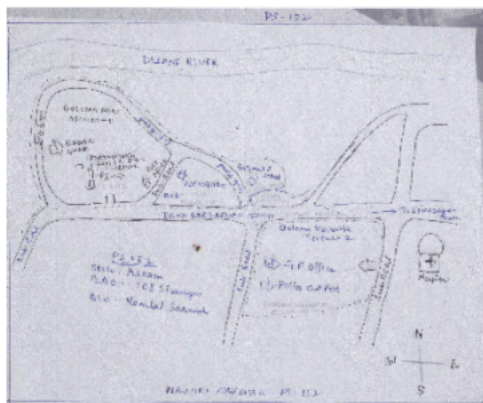

Nazri Naksha