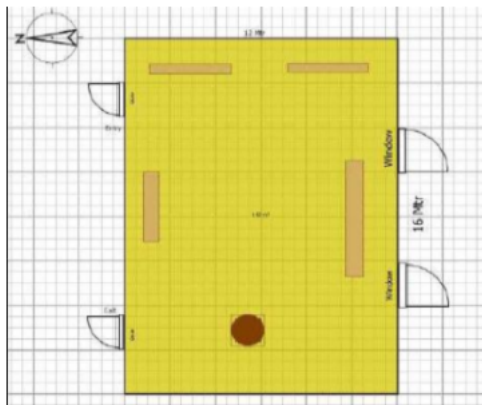

নিৰ্বাচক পঞ্জীয়ন বিষয়াৰ স্বাক্ষৰ

Nazri Naksha

Google Map View

Polling Station Building Front View

ভোটগ্ৰহন কেন্দ্ৰৰ সন্মুখৰ দৃশ্য

Cad View

Key MAP View

1 নাম : মিন বৰপোঁহাই লাহন স্বামীৰ নাম : শিব লাহন ঘৰ নং : ১ বয়স : 68 লিঙ্গ : মহিলা	CXH7534567 ফটো উপলব্ধ	2 নাম : সত্যম লাহন পিতাৰ নাম : শিবনাথ লাহন ঘৰ নং : ১ বয়স : 43 লিঙ্গ : পুৰুষ	CXH7534578 ফটো উপলব্ধ	#2 3 নাম : অমৰজিত গগৈ পিতাৰ নাম : অকমান গগৈ ঘৰ নং : ১৫৩ বয়স : 26 লিঙ্গ : পুৰুষ	CXH0318238 ফটো উপলব্ধ
4 নাম : সত্য লাহন পিতাৰ নাম : ৰত্নেশ্বৰ লাহন ঘৰ নং : ২ বয়স : 71 লিঙ্গ : পুৰুষ	CXH7534589 ফটো উপলব্ধ	5 নাম : মনু লাহন স্বামীৰ নাম : সত্য ঘৰ নং : ২ বয়স : 60 লিঙ্গ : মহিলা	CXH7534590 ফটো উপলব্ধ	6 নাম : পল্লব লাহন পিতাৰ নাম : সত্য লাহন ঘৰ নং : ২ বয়স : 41 লিঙ্গ : পুৰুষ	CXH7534603 ফটো উপলব্ধ
7 নাম : জোনালী দিহিঙ্গীয়া লাহন স্বামীৰ নাম : পল্লব লাহন ঘৰ নং : ২ বয়স : 33 লিঙ্গ : মহিলা	CXH7534614 ফটো উপলব্ধ	8 নাম : সৰু লাহন পিতাৰ নাম : ৰত্নেশ্বৰ লাহন ঘৰ নং : ৩ বয়স : 65 লিঙ্গ : পুৰুষ	CXH7534625 ফটো উপলব্ধ	9 নাম : প্ৰতিমা লাহন স্বামীৰ নাম : সৰু লাহন ঘৰ নং : ৩ বয়স : 47 লিঙ্গ : মহিলা	CXH7534636 ফটো উপলব্ধ
10 নাম : বিৰেনু লাহন পিতাৰ নাম : ৰত্নেশ্বৰ লাহন ঘৰ নং : 8 বয়স : 61 লিঙ্গ : পুৰুষ	CXH7534669 ফটো উপলব্ধ	11 নাম : লাবন্য লাহন স্বামীৰ নাম : বিৰেন লাহন ঘৰ নং : 8 বয়স : 55 লিঙ্গ : মহিলা	CXH7534670 ফটো উপলব্ধ	12 নাম : জিন্টু লাহন পিতাৰ নাম : বিৰেন লাহন ঘৰ নং : 8 বয়স : 34 লিঙ্গ : পুৰুষ	CXH7534692 ফটো উপলব্ধ
13 নাম : হৰেণ লাহন পিতাৰ নাম : ৰত্নেশ্বৰ লাহন ঘৰ নং : ৫ বয়স : 62 লিঙ্গ : পুৰুষ	CXH7534705 ফটো উপলব্ধ	14 নাম : বিদ্যা লাহন স্বামীৰ নাম : হৰেন লাহন ঘৰ নং : ৫ বয়স : 52 লিঙ্গ : মহিলা	CXH7534716 ফটো উপলব্ধ	15 নাম : সঞ্জীৱ লাহন পিতাৰ নাম : হৰেন লাহন ঘৰ নং : ৫ বয়স : 32 লিঙ্গ : পুৰুষ	CXH7540310 ফটো উপলব্ধ
16 নাম : প্ৰবীন লাহন পিতাৰ নাম : প্ৰেমানন্দ লাহন ঘৰ নং : ৬ বয়স : 47 লিঙ্গ : পুৰুষ	CXH7534738 ফটো উপলব্ধ	17 নাম : সৰ্বিতা লাহন স্বামীৰ নাম : প্ৰবীন লাহন ঘৰ নং : ৬ বয়স : 39 লিঙ্গ : মহিলা	CXH7534749 ফটো উপলব্ধ	18 নাম : সঞ্জু লাহন পিতাৰ নাম : প্ৰবীন লাহন ঘৰ নং : 6 বয়স : 20 লিঙ্গ : পুৰুষ	OAN0039891 ফটো উপলব্ধ
19 নাম : সুবক্তী লাহন স্বামীৰ নাম : সভাৰাম লাহন ঘৰ নং : ৭ বয়স : 63 লিঙ্গ : মহিলা	CXH7534750 ফটো উপলব্ধ	20 নাম : দেবজিত লাহন পিতাৰ নাম : সভাৰাম লাহন ঘৰ নং : ৭ বয়স : 46 লিঙ্গ : পুৰুষ	CXH7534761 ফটো উপলব্ধ	21 নাম : সুমি লাহন স্বামীৰ নাম : দ্বিজিত লাহন ঘৰ নং : ৭ বয়স : 41 লিঙ্গ : মহিলা	CXH7534772 ফটো উপলব্ধ
22 নাম : বিপ্লৱ লাহন পিতাৰ নাম : দেবজিত লাহন ঘৰ নং : 7 বয়স : 22 লিঙ্গ : পুৰুষ	OAN0084228 ফটো উপলব্ধ	23 নাম : পিতাম্বৰ ফুকন পিতাৰ নাম : বোপাইকন ফুকন ঘৰ নং : ৮ বয়স : 64 লিঙ্গ : পুৰুষ	CXH7534794 ফটো উপলব্ধ	24 নাম : পদমী ফুকন স্বামীৰ নাম : পিতাম্বৰ ফুকন ঘৰ নং : ৮ বয়স : 59 লিঙ্গ : মহিলা	CXH7534807 ফটো উপলব্ধ
25 নাম : বিকাশ ফুকন পিতাৰ নাম : পিতাম্বৰ ফুকন ঘৰ নং : ৮ বয়স : 37 লিঙ্গ : পুৰুষ	CXH1533897 ফটো উপলব্ধ	26 নাম : বিশ্বজিত ফুকন পিতাৰ নাম : পিতাম্বৰ ফুকন ঘৰ নং : ৮ বয়স : 34 লিঙ্গ : পুৰুষ	CXH7540309 ফটো উপলব্ধ	27 নাম : নয়নমণী ফুকন স্বামীৰ নাম : বিকাশ ফুকন ঘৰ নং : ৮ বয়স : 31 লিঙ্গ : মহিলা	CXH1533886 ফটো উপলব্ধ
28 নাম : বিষ্ণু ফুকন পিতাৰ নাম : পিতাম্বৰ ফুকন ঘৰ নং : ৮ বয়স : 29 লিঙ্গ : পুৰুষ	CXH1533728 ফটো উপলব্ধ	29 নাম : জোনমণি গগৈ ফুকন স্বামীৰ নাম : বিষ্ণু ফুকন ঘৰ নং : ৮ বয়স : 27 লিঙ্গ : মহিলা	CXH0214437 ফটো উপলব্ধ	30 নাম : মধুসূতা বৰুৱা স্বামীৰ নাম : বিশ্বজিত ফুকন ঘৰ নং : 8 বয়স : 22 লিঙ্গ : মহিলা	OAN0055475 ফটো উপলব্ধ