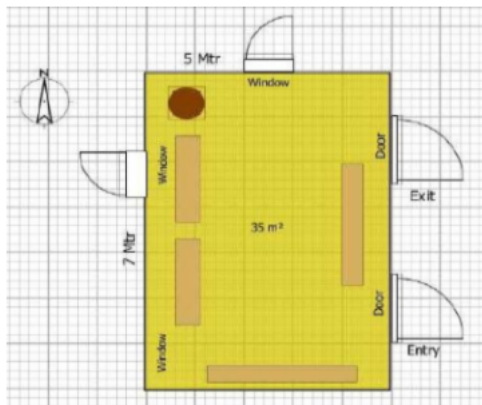

নিৰ্বাচক পঞ্জীয়ন বিষয়াৰ স্বাক্ষৰ

Nazri Naksha

Google Map View

Polling Station Building Front View

ভোটগ্ৰহন কেন্দ্ৰৰ সন্মুখৰ দৃশ্য

Cad View

Key MAP View

<p>E 1 CXH7634573</p> <p>নাম : কুসুম ভূঞা স্বামীৰ নাম: তিলক ভূঞা ঘৰ নং : 1 বয়স : 71 লিঙ্গ : মহিলা</p> <p>ফটো উপলব্ধ</p>	<p>2 CXH7634584</p> <p>নাম : অঞ্জলী ভূঞা পিতাৰ নাম: তিলক ভূঞা ঘৰ নং : 1 বয়স : 55 লিঙ্গ : মহিলা</p> <p>ফটো উপলব্ধ</p>	<p>3 CXH7634608</p> <p>নাম : জনাৰ্দন ভূঞা পিতাৰ নাম: তিলক ভূঞা ঘৰ নং : 1 বয়স : 50 লিঙ্গ : পুৰুষ</p> <p>ফটো উপলব্ধ</p>
<p>4 CXH1502563</p> <p>নাম : জ্যোতি গগৈ ভূঞা স্বামীৰ নাম: জনাৰ্দন ভূঞা ঘৰ নং : 1 বয়স : 47 লিঙ্গ : মহিলা</p> <p>ফটো উপলব্ধ</p>	<p>5 CXH7634619</p> <p>নাম : লাবন্য ভূঞা স্বামীৰ নাম: হেম ভূঞা ঘৰ নং : 2 বয়স : 78 লিঙ্গ : মহিলা</p> <p>ফটো উপলব্ধ</p>	<p>6 CXH7634620</p> <p>নাম : মানিক ভূঞা পিতাৰ নাম: হেম ভূঞা ঘৰ নং : 2 বয়স : 67 লিঙ্গ : পুৰুষ</p> <p>ফটো উপলব্ধ</p>
<p># 7 CXH7634642</p> <p>নাম : সুশীল ভূঞা পিতাৰ নাম: হেম ভূঞা ঘৰ নং : 2 কু বয়স : 59 লিঙ্গ : পুৰুষ</p> <p>ফটো উপলব্ধ</p>	<p>8 CXH7634631</p> <p>নাম : নিৰ ভূঞা স্বামীৰ নাম: মানিক ভূঞা ঘৰ নং : 2 বয়স : 56 লিঙ্গ : মহিলা</p> <p>ফটো উপলব্ধ</p>	<p># 9 CXH7634653</p> <p>নাম : দুলমণি বৰা ভূঞা স্বামীৰ নাম: সুশীল ভূঞা ঘৰ নং : 2 কু বয়স : 51 লিঙ্গ : মহিলা</p> <p>ফটো উপলব্ধ</p>
<p>10 CXH1526847</p> <p>নাম : প্ৰণজিত ভূঞা পিতাৰ নাম: মানিক ভূঞা ঘৰ নং : 2 বয়স : 37 লিঙ্গ : পুৰুষ</p> <p>ফটো উপলব্ধ</p>	<p># 11 CXH0168385</p> <p>নাম : মুনমী ভূঞা পিতাৰ নাম: সুশীল ভূঞা ঘৰ নং : 2 কু বয়স : 28 লিঙ্গ : মহিলা</p> <p>ফটো উপলব্ধ</p>	<p># 12 CXH0340885</p> <p>নাম : সুমিত ভূঞা পিতাৰ নাম: সুশীল ভূঞা ঘৰ নং : 2 কু বয়স : 25 লিঙ্গ : পুৰুষ</p> <p>ফটো উপলব্ধ</p>
<p>E 13 CXH7634686</p> <p>নাম : অজিত ভূঞা পিতাৰ নাম: বিশেশ্বৰ ভূঞা ঘৰ নং : 3 বয়স : 60 লিঙ্গ : পুৰুষ</p> <p>ফটো উপলব্ধ</p>	<p>14 CXH7634700</p> <p>নাম : ৰঞ্জিত ভূঞা পিতাৰ নাম: বিশেশ্বৰ ভূঞা ঘৰ নং : 3 বয়স : 52 লিঙ্গ : পুৰুষ</p> <p>ফটো উপলব্ধ</p>	<p>15 CXH7634697</p> <p>নাম : আশা ভূঞা স্বামীৰ নাম: অজিত ভূঞা ঘৰ নং : 3 বয়স : 50 লিঙ্গ : মহিলা</p> <p>ফটো উপলব্ধ</p>
<p>16 CXH7634711</p> <p>নাম : অমিয়া ভূঞা স্বামীৰ নাম: ৰঞ্জিত ভূঞা ঘৰ নং : 3 বয়স : 48 লিঙ্গ : মহিলা</p> <p>ফটো উপলব্ধ</p>	<p>17 CXH0250647</p> <p>নাম : দেৱাশীষ ভূঞা পিতাৰ নাম: অজিত ভূঞা ঘৰ নং : 3 বয়স : 27 লিঙ্গ : পুৰুষ</p> <p>ফটো উপলব্ধ</p>	<p>18 CXH0376145</p> <p>নাম : প্ৰিয়াংকুশ ভূঞা পিতাৰ নাম: অজিত ভূঞা ঘৰ নং : 3 বয়স : 23 লিঙ্গ : পুৰুষ</p> <p>ফটো উপলব্ধ</p>
<p>19 OAN0034868</p> <p>নাম : ৰিয়ান ভূঞা পিতাৰ নাম: ৰঞ্জিত ভূঞা ঘৰ নং : 3 বয়স : 20 লিঙ্গ : পুৰুষ</p> <p>ফটো উপলব্ধ</p>	<p>20 CXH7634733</p> <p>নাম : ৰীনা ভূঞা স্বামীৰ নাম: অতুল ভূঞা ঘৰ নং : 8 বয়স : 62 লিঙ্গ : মহিলা</p> <p>ফটো উপলব্ধ</p>	<p>21 CXH7634777</p> <p>নাম : সুব্ৰত ভূঞা পিতাৰ নাম: অতুল ভূঞা ঘৰ নং : 8 বয়স : 38 লিঙ্গ : পুৰুষ</p> <p>ফটো উপলব্ধ</p>
<p>22 CXH7640768</p> <p>নাম : পংকজ ভূঞা অন্যান্য: অতুল ভূঞা ঘৰ নং : 8 বয়স : 35 লিঙ্গ : পুৰুষ</p> <p>ফটো উপলব্ধ</p>	<p>23 CXH0341065</p> <p>নাম : নিৰুপমা নাথ ভূঞা স্বামীৰ নাম: সুব্ৰত ভূঞা ঘৰ নং : 8 বয়স : 35 লিঙ্গ : মহিলা</p> <p>ফটো উপলব্ধ</p>	<p>24 CXH9271594</p> <p>নাম : চুম্পী গগৈ ভূঞা স্বামীৰ নাম: পংকজ ভূঞা ঘৰ নং : 4 বয়স : 32 লিঙ্গ : মহিলা</p> <p>ফটো উপলব্ধ</p>
<p>25 CXH7634788</p> <p>নাম : নিৰন বৰা পিতাৰ নাম: লোকনাথ বৰা ঘৰ নং : 5 বয়স : 62 লিঙ্গ : পুৰুষ</p> <p>ফটো উপলব্ধ</p>	<p>26 CXH7634799</p> <p>নাম : মামনি বৰা স্বামীৰ নাম: নিৰন বৰা ঘৰ নং : 5 বয়স : 55 লিঙ্গ : মহিলা</p> <p>ফটো উপলব্ধ</p>	<p>27 CXH7640779</p> <p>নাম : ক্ষিৰোদ বড়া অন্যান্য: নিৰণ বড়া ঘৰ নং : 5 বয়স : 32 লিঙ্গ : পুৰুষ</p> <p>ফটো উপলব্ধ</p>
<p>28 CXH0310805</p> <p>নাম : পৰী হাজৰীকা বড়া স্বামীৰ নাম: ক্ষিৰোদ বড়া ঘৰ নং : 5 বয়স : 29 লিঙ্গ : মহিলা</p> <p>ফটো উপলব্ধ</p>	<p>29 CXH7634802</p> <p>নাম : যদ বড়া পিতাৰ নাম: লোকনাথ বৰা ঘৰ নং : 6 বয়স : 71 লিঙ্গ : পুৰুষ</p> <p>ফটো উপলব্ধ</p>	<p>30 CXH7634813</p> <p>নাম : তৰামাই বৰা স্বামীৰ নাম: যদু বৰা ঘৰ নং : 6 বয়স : 66 লিঙ্গ : মহিলা</p> <p>ফটো উপলব্ধ</p>