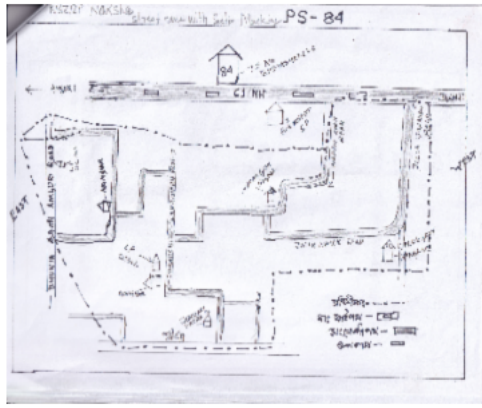

Nazri Naksha