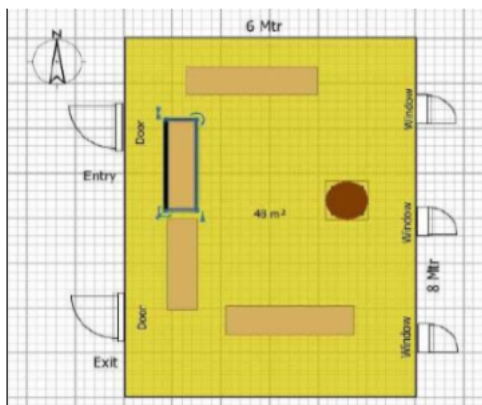

নিৰ্বাচক পঞ্জীয়ন বিষয়াৰ স্বাক্ষৰ

Nazri Naksha

Google Map View

Polling Station Building Front View

ভোটগ্ৰহন কেন্দ্ৰৰ সন্মুখৰ দৃশ্য

Cad View

Key MAP View

<p>S 1 CXH8634568</p> <p>নাম : বীৰেন শইকীয়া পিতাৰ নাম: পুনকান্ত শইকীয়া ঘৰ নং : 1 বয়স : 78 লিঙ্গ : পুৰুষ</p> <p>ফটো উপলব্ধ</p>	<p>2 CXH8634579</p> <p>নাম : বীনা শইকীয়া স্বামীৰ নাম: বীৰেন শইকীয়া ঘৰ নং : 1 বয়স : 66 লিঙ্গ : মহিলা</p> <p>ফটো উপলব্ধ</p>	<p>3 CXH8634604</p> <p>নাম : যোগেন উৰিয়া পিতাৰ নাম: পাণ্ডিত উৰিয়া ঘৰ নং : 1 বয়স : 50 লিঙ্গ : পুৰুষ</p> <p>ফটো উপলব্ধ</p>
<p>4 CXH8634580</p> <p>নাম : বাবুল শইকীয়া পিতাৰ নাম: বীৰেন শইকীয়া ঘৰ নং : 1 বয়স : 47 লিঙ্গ : পুৰুষ</p> <p>ফটো উপলব্ধ</p>	<p>5 CXH0221937</p> <p>নাম : কল্যাণী শইকীয়া স্বামীৰ নাম: বাবুল শইকীয়া ঘৰ নং : 01 বয়স : 42 লিঙ্গ : মহিলা</p> <p>ফটো উপলব্ধ</p>	<p>6 CXH0114553</p> <p>নাম : বীৰেন কুমাৰ গগৈ পিতাৰ নাম: সত্যেন্দ্ৰ নাথ গগৈ ঘৰ নং : 1 বয়স : 69 লিঙ্গ : পুৰুষ</p> <p>ফটো উপলব্ধ</p>
<p>7 CXH0114652</p> <p>নাম : ৰূপা গগৈ স্বামীৰ নাম: বীৰেন কুমাৰ গগৈ ঘৰ নং : 1 বয়স : 62 লিঙ্গ : মহিলা</p> <p>ফটো উপলব্ধ</p>	<p>8 CXH0114850</p> <p>নাম : পৰিণীতা গগৈ পিতাৰ নাম: বীৰেন কুমাৰ গগৈ ঘৰ নং : 1 বয়স : 34 লিঙ্গ : মহিলা</p> <p>ফটো উপলব্ধ</p>	<p>9 CXH0114884</p> <p>নাম : নৱদীপ গগৈ পিতাৰ নাম: বীৰেন কুমাৰ গগৈ ঘৰ নং : 1 বয়স : 30 লিঙ্গ : পুৰুষ</p> <p>ফটো উপলব্ধ</p>
<p>10 CXH8634626</p> <p>নাম : প্ৰদীপ শৰ্মা পিতাৰ নাম: পুন্যেশ্বৰ শৰ্মা ঘৰ নং : 2 বয়স : 48 লিঙ্গ : পুৰুষ</p> <p>ফটো উপলব্ধ</p>	<p>11 CXH9271933</p> <p>নাম : জম্পী মণি শৰ্মা পিতাৰ নাম: মাধৱ শৰ্মা ঘৰ নং : 002 বয়স : 29 লিঙ্গ : মহিলা</p> <p>ফটো উপলব্ধ</p>	<p>12 CXH8634648</p> <p>নাম : জ্ঞান বৰুৱা পিতাৰ নাম: যোগেন বৰুৱা ঘৰ নং : 3 বয়স : 52 লিঙ্গ : পুৰুষ</p> <p>ফটো উপলব্ধ</p>
<p>13 CXH8634659</p> <p>নাম : কামনা বৰুৱা স্বামীৰ নাম: জ্ঞান বৰুৱা ঘৰ নং : 3 বয়স : 48 লিঙ্গ : মহিলা</p> <p>ফটো উপলব্ধ</p>	<p>14 CXH0198184</p> <p>নাম : সাগৰিকা প্ৰীতি বৰুৱা পিতাৰ নাম: জ্ঞান বৰুৱা ঘৰ নং : 3 বয়স : 27 লিঙ্গ : মহিলা</p> <p>ফটো উপলব্ধ</p>	<p>15 CXH0416149</p> <p>নাম : প্ৰিয়াংশু পল্লৱ বৰুৱা পিতাৰ নাম: জ্ঞান বৰুৱা ঘৰ নং : 3 বয়স : 23 লিঙ্গ : পুৰুষ</p> <p>ফটো উপলব্ধ</p>
<p>16 HKQ1793517</p> <p>নাম : সান্তনা বৰুৱা স্বামীৰ নাম: ধ্ৰুৱজ্যোতি বৰুৱা ঘৰ নং : 3 বয়স : 58 লিঙ্গ : মহিলা</p> <p>ফটো উপলব্ধ</p>	<p>17 OAN0119891</p> <p>নাম : অম্লানজ্যোতি বৰুৱা পিতাৰ নাম: ধ্ৰুৱজ্যোতি বৰুৱা ঘৰ নং : 3 বয়স : 30 লিঙ্গ : পুৰুষ</p> <p>ফটো উপলব্ধ</p>	<p>18 OAN0119883</p> <p>নাম : নীথি বৰুৱা পিতাৰ নাম: ধ্ৰুৱজ্যোতি বৰুৱা ঘৰ নং : 3 বয়স : 26 লিঙ্গ : মহিলা</p> <p>ফটো উপলব্ধ</p>
<p>19 CXH8634682</p> <p>নাম : জয়ন্ত কুমাৰ দত্ত পিতাৰ নাম: চন্দ্ৰকান্ত দত্ত ঘৰ নং : 8 বয়স : 57 লিঙ্গ : পুৰুষ</p> <p>ফটো উপলব্ধ</p>	<p>20 CXH8634693</p> <p>নাম : পল্লৱী দত্ত স্বামীৰ নাম: জয়ন্ত দত্ত ঘৰ নং : 8 বয়স : 53 লিঙ্গ : মহিলা</p> <p>ফটো উপলব্ধ</p>	<p>21 CXH0317727</p> <p>নাম : নম্ৰতা দত্ত পিতাৰ নাম: জয়ন্ত কুমাৰ দত্ত ঘৰ নং : 8 বয়স : 27 লিঙ্গ : মহিলা</p> <p>ফটো উপলব্ধ</p>
<p>S 22 CXH8634706</p> <p>নাম : প্ৰদীপ দত্ত পিতাৰ নাম: মনিৰাম দত্ত ঘৰ নং : 5 বয়স : 83 লিঙ্গ : পুৰুষ</p> <p>ফটো উপলব্ধ</p>	<p>23 CXH8634717</p> <p>নাম : নলিনী মহন্ত দত্ত স্বামীৰ নাম: প্ৰদীপ দত্ত ঘৰ নং : 5 বয়স : 68 লিঙ্গ : মহিলা</p> <p>ফটো উপলব্ধ</p>	<p>24 CXH8634773</p> <p>নাম : দীপক দত্ত পিতাৰ নাম: মনিৰাম দত্ত ঘৰ নং : 5 বয়স : 62 লিঙ্গ : পুৰুষ</p> <p>ফটো উপলব্ধ</p>
<p>25 CXH8634728</p> <p>নাম : অৰিন্দম দেব দত্ত পিতাৰ নাম: প্ৰদীপ দত্ত ঘৰ নং : 5 বয়স : 45 লিঙ্গ : পুৰুষ</p> <p>ফটো উপলব্ধ</p>	<p>26 CXH8634751</p> <p>নাম : স্বপ্নাত দত্ত পিতাৰ নাম: বীৰেন দত্ত ঘৰ নং : 5 বয়স : 43 লিঙ্গ : পুৰুষ</p> <p>ফটো উপলব্ধ</p>	<p>27 CXH8634762</p> <p>নাম : অণাৰ্ভ দত্ত পিতাৰ নাম: বীৰেন দত্ত ঘৰ নং : 5 বয়স : 41 লিঙ্গ : পুৰুষ</p> <p>ফটো উপলব্ধ</p>
<p>28 CXH9279829</p> <p>নাম : প্ৰিয়ংকা বড়া স্বামীৰ নাম: অণাৰ্ভ দত্ত ঘৰ নং : 5 বয়স : 34 লিঙ্গ : মহিলা</p> <p>ফটো উপলব্ধ</p>	<p>29 CXH8638106</p> <p>নাম : প্ৰণভ জ্যোতি দত্ত পিতাৰ নাম: বিৰেণ দত্ত ঘৰ নং : 5 বয়স : 32 লিঙ্গ : পুৰুষ</p> <p>ফটো উপলব্ধ</p>	<p>30 CXH0198630</p> <p>নাম : নিশিতা দত্ত পিতাৰ নাম: দীপক দত্ত ঘৰ নং : 5 বয়স : 25 লিঙ্গ : মহিলা</p> <p>ফটো উপলব্ধ</p>