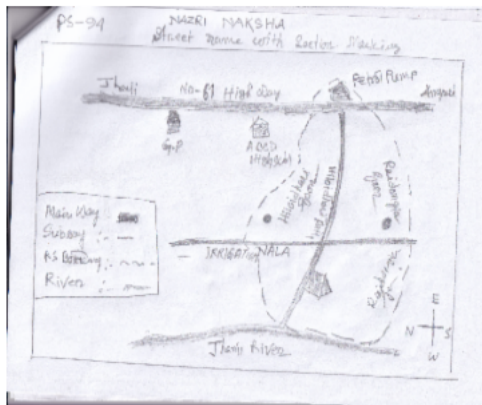

Nazri Naksha