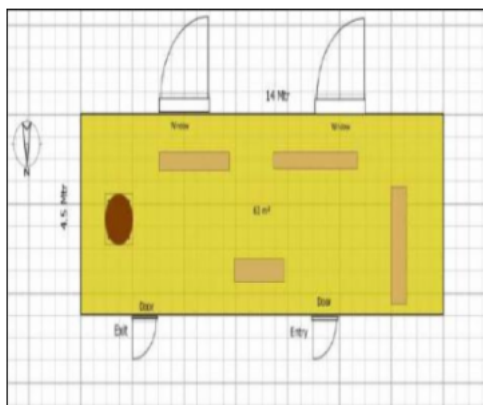

নিৰ্বাচক পঞ্জীয়ন বিষয়াৰ স্বাক্ষৰ

Nazri Naksha

Google Map View

Polling Station Building Front View

ভোটগ্ৰহন কেন্দ্ৰৰ সন্মুখৰ দৃশ্য

Cad View

Key MAP View

1 নাম : প্ৰদীপ চন্দ্ৰ বৰা পিতাৰ নাম: সোমেশ্বৰ বৰা ঘৰ নং : ১ বয়স : 55 লিঙ্গ : পুৰুষ	CXH8734563 ফটো উপলব্ধ	2 নাম : ৰূপা মনি বৰা স্বামীৰ নাম: প্ৰদীপ বৰা ঘৰ নং : ১ বয়স : 48 লিঙ্গ : মহিলা	CXH8734574 ফটো উপলব্ধ	3 নাম : ত্ৰিদিপ বৰা পিতাৰ নাম: প্ৰদীপ বৰা ঘৰ নং : ০১ বয়স : 26 লিঙ্গ : পুৰুষ	CXH0278770 ফটো উপলব্ধ
4 নাম : ৰূপম বড়া পিতাৰ নাম: প্ৰদীপ চন্দ্ৰ বড়া ঘৰ নং : ০১ বয়স : 21 লিঙ্গ : পুৰুষ	OAN0006114 ফটো উপলব্ধ	5 নাম : মানিক শইকীয়া পিতাৰ নাম: খলুবা শইকীয়া ঘৰ নং : ২ বয়স : 59 লিঙ্গ : পুৰুষ	CXH8734585 ফটো উপলব্ধ	6 নাম : মনু শইকীয়া স্বামীৰ নাম: মানিক শইকীয়া ঘৰ নং : ২ বয়স : 50 লিঙ্গ : মহিলা	CXH8734596 ফটো উপলব্ধ
7 নাম : মনু শইকীয়া পিতাৰ নাম: মানিক শইকীয়া ঘৰ নং : ২ বয়স : 36 লিঙ্গ : পুৰুষ	CXH1528229 ফটো উপলব্ধ	8 নাম : চুমী গগৈ শইকীয়া স্বামীৰ নাম: মনু শইকীয়া ঘৰ নং : ২ বয়স : 35 লিঙ্গ : মহিলা	CXH1528218 ফটো উপলব্ধ	9 নাম : জুলি গগৈ স্বামীৰ নাম: মাধুৰ্য্য শইকীয়া ঘৰ নং : ২ বয়স : 29 লিঙ্গ : মহিলা	OAN0004242 ফটো উপলব্ধ
10 নাম : যদমনি শইকীয়া পিতাৰ নাম: মানিক শইকীয়া ঘৰ নং : ২ বয়স : 25 লিঙ্গ : পুৰুষ	CXH0375691 ফটো উপলব্ধ	11 নাম : মাধুৰ্য্য শইকীয়া পিতাৰ নাম: মানিক শইকীয়া ঘৰ নং : ২ বয়স : 20 লিঙ্গ : পুৰুষ	OAN0003863 ফটো উপলব্ধ	12 নাম : প্ৰিয়ৰাম শইকীয়া পিতাৰ নাম: খলুবা শইকীয়া ঘৰ নং : ৩ বয়স : 70 লিঙ্গ : পুৰুষ	CXH8734609 ফটো উপলব্ধ
13 নাম : পুষ্প শইকীয়া স্বামীৰ নাম: প্ৰিয় শইকীয়া ঘৰ নং : ৩ বয়স : 60 লিঙ্গ : মহিলা	CXH8734610 ফটো উপলব্ধ	14 নাম : মনোজ শইকীয়া পিতাৰ নাম: প্ৰিয়ৰাম শইকীয়া ঘৰ নং : ৩ বয়স : 42 লিঙ্গ : পুৰুষ	CXH8734621 ফটো উপলব্ধ	15 নাম : প্ৰদীপ শইকীয়া পিতাৰ নাম: ডিম্বেশ্বৰ শইকীয়া ঘৰ নং : ৪ বয়স : 52 লিঙ্গ : পুৰুষ	CXH8734632 ফটো উপলব্ধ
16 নাম : ৰীমা শইকীয়া স্বামীৰ নাম: প্ৰদীপ শইকীয়া ঘৰ নং : ৪ বয়স : 41 লিঙ্গ : মহিলা	CXH8734643 ফটো উপলব্ধ	17 নাম : পাৰ্থ শইকীয়া পিতাৰ নাম: প্ৰদীপ শইকীয়া ঘৰ নং : ০৪ বয়স : 20 লিঙ্গ : পুৰুষ	OAN0006338 ফটো উপলব্ধ	# 18 নাম : নিৰ শইকীয়া স্বামীৰ নাম: সোনাৰাম শইকীয়া ঘৰ নং : ০৫ ক বয়স : 80 লিঙ্গ : মহিলা	CXH8734654 ফটো উপলব্ধ
19 নাম : দিগন্ত শইকীয়া পিতাৰ নাম: সোনাৰাম শইকীয়া ঘৰ নং : ৫ বয়স : 50 লিঙ্গ : পুৰুষ	CXH8734665 ফটো উপলব্ধ	20 নাম : জৰি শইকীয়া স্বামীৰ নাম: দিগন্ত শইকীয়া ঘৰ নং : ৫ বয়স : 48 লিঙ্গ : মহিলা	CXH8734676 ফটো উপলব্ধ	# 21 নাম : বুলবুলি শইকীয়া স্বামীৰ নাম: বাবুল শইকীয়া ঘৰ নং : ০৫ ক বয়স : 43 লিঙ্গ : মহিলা	CXH1505095 ফটো উপলব্ধ
# 22 নাম : বাবুল শইকীয়া পিতাৰ নাম: সোনাৰাম শইকীয়া ঘৰ নং : ০৫ ক বয়স : 42 লিঙ্গ : পুৰুষ	CXH8734687 ফটো উপলব্ধ	23 নাম : শ্ৰীমন্ত শইকীয়া পিতাৰ নাম: দিগন্ত শইকীয়া ঘৰ নং : ৫ বয়স : 31 লিঙ্গ : পুৰুষ	CXH8742061 ফটো উপলব্ধ	24 নাম : হেমন্ত শইকীয়া পিতাৰ নাম: দিগন্ত শইকীয়া ঘৰ নং : ৫ বয়স : 29 লিঙ্গ : পুৰুষ	CXH0198358 ফটো উপলব্ধ
25 নাম : পূৰ্ণম শইকীয়া স্বামীৰ নাম: হেমন্ত শইকীয়া ঘৰ নং : ০৫ বয়স : 25 লিঙ্গ : মহিলা	OAN0005223 ফটো উপলব্ধ	26 নাম : পোনাৰাম শইকীয়া পিতাৰ নাম: ঋষেশ্বৰ শইকীয়া ঘৰ নং : ৬ বয়স : 76 লিঙ্গ : পুৰুষ	CXH8734698 ফটো উপলব্ধ	27 নাম : বগীমাই শইকীয়া স্বামীৰ নাম: পোনাৰাম শইকীয়া ঘৰ নং : ৬ বয়স : 65 লিঙ্গ : মহিলা	CXH8734701 ফটো উপলব্ধ
28 নাম : জুনটি শইকীয়া পিতাৰ নাম: পোনাৰাম শইকীয়া ঘৰ নং : ৬ বয়স : 45 লিঙ্গ : পুৰুষ	CXH8734734 ফটো উপলব্ধ	29 নাম : বুল শইকীয়া স্বামীৰ নাম: জোনটি শইকীয়া ঘৰ নং : ৬ বয়স : 42 লিঙ্গ : মহিলা	CXH8734745 ফটো উপলব্ধ	30 নাম : বৰ্ষা শইকীয়া পিতাৰ নাম: জুনটি শইকীয়া ঘৰ নং : ০৬ বয়স : 20 লিঙ্গ : মহিলা	OAN0005041 ফটো উপলব্ধ