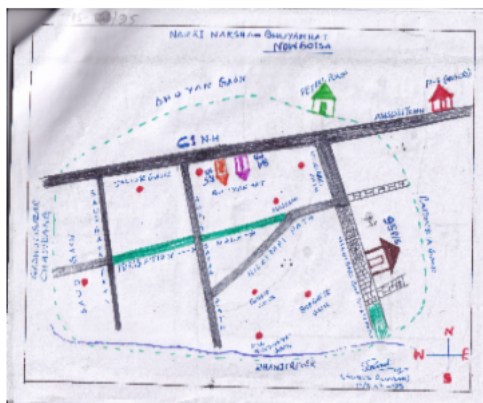

Nazri Naksha