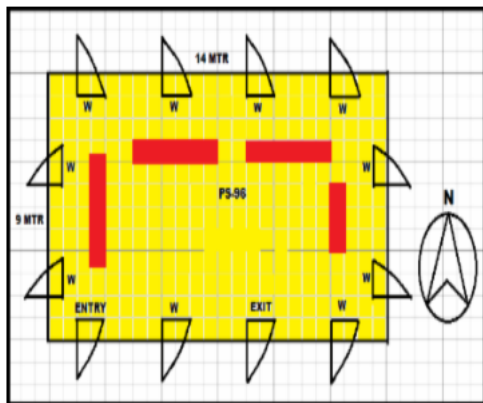

নিৰ্বাচক পঞ্জীয়ন বিষয়াৰ স্বাক্ষৰ

Nazri Naksha

Google Map View

Polling Station Building Front View

ভোটগ্ৰন্থন কেন্দ্ৰৰ সন্মুখৰ দৃশ্য

Cad View

Key MAP View

1 নাম : তপন ভৰালী পিতাৰ নাম: নৰাম ভৰালী ঘৰ নং : ১ বয়স : 55 লিঙ্গ : পুৰুষ	CXH8834580 ফটো উপলব্ধ	2 নাম : দিষ্টী ভৰালী স্বামীৰ নাম: তপন ভৰালী ঘৰ নং : ১ বয়স : 51 লিঙ্গ : মহিলা	CXH8834591 ফটো উপলব্ধ	3 নাম : মনুয় ভৰালী পিতাৰ নাম: তপন ভৰালী ঘৰ নং : ১ বয়স : 38 লিঙ্গ : পুৰুষ	CXH0000109 ফটো উপলব্ধ
4 নাম : মনমথ ভৰালী পিতাৰ নাম: তপন ভৰালী ঘৰ নং : ১ বয়স : 26 লিঙ্গ : পুৰুষ	CXH0171553 ফটো উপলব্ধ	5 নাম : মনদীপ ভৰালী পিতাৰ নাম: তপন ভৰালী ঘৰ নং : 1 বয়স : 21 লিঙ্গ : পুৰুষ	OAN0012252 ফটো উপলব্ধ	6 নাম : লখিমী ভৰালী পিতাৰ নাম: টংকেশ্বৰ ভৰালী ঘৰ নং : ২ বয়স : 51 লিঙ্গ : মহিলা	CXH8834626 ফটো উপলব্ধ
7 নাম : মহিমা ভৰালী পিতাৰ নাম: টংকেশ্বৰ ভৰালী ঘৰ নং : ২ বয়স : 46 লিঙ্গ : মহিলা	CXH8834637 ফটো উপলব্ধ	8 নাম : বিনন্দ বড়া পিতাৰ নাম: নাৰায়ণ বড়া ঘৰ নং : ৩ বয়স : 54 লিঙ্গ : পুৰুষ	CXH0184028 ফটো উপলব্ধ	9 নাম : মীৰা বড়া স্বামীৰ নাম: বিনন্দ বড়া ঘৰ নং : ৩ বয়স : 45 লিঙ্গ : মহিলা	CXH8834671 ফটো উপলব্ধ
10 নাম : অনন্যা বৰা পিতাৰ নাম: বিনন্দ বৰা ঘৰ নং : ৩ বয়স : 22 লিঙ্গ : মহিলা	CXH0503227 ফটো উপলব্ধ	11 নাম : উদ্দিপন বড়া পিতাৰ নাম: বিনন্দ বড়া ঘৰ নং : ৩ বয়স : 19 লিঙ্গ : পুৰুষ	OAN0105833 ফটো উপলব্ধ	12 নাম : মৃদুপ্ৰবন বড়া পিতাৰ নাম: সোনাৰাম বড়া ঘৰ নং : ৩ক বয়স : 28 লিঙ্গ : পুৰুষ	CXH0038919 ফটো উপলব্ধ
13 নাম : মৃদুস্মিতা বৰা পিতাৰ নাম: সোনাৰাম বৰা ঘৰ নং : ৩ক বয়স : 27 লিঙ্গ : মহিলা	CXH0172015 ফটো উপলব্ধ	14 নাম : সোণাৰাম বড়া পিতাৰ নাম: নাৰায়ণ বড়া ঘৰ নং : ৩ক বয়স : 57 লিঙ্গ : পুৰুষ	CXH8834682 ফটো উপলব্ধ	15 নাম : লখিমা বড়া গগৈ স্বামীৰ নাম: সোণাৰাম বড়া ঘৰ নং : ৩ক বয়স : 47 লিঙ্গ : মহিলা	CXH8834693 ফটো উপলব্ধ
16 নাম : জোনমণি বৰুৱা স্বামীৰ নাম: দিলীপ বৰুৱা ঘৰ নং : 8 বয়স : 46 লিঙ্গ : মহিলা	CXH8834706 ফটো উপলব্ধ	E 17 নাম : কুল বৰুৱা পিতাৰ নাম: বেণু বৰুৱা ঘৰ নং : 8ক বয়স : 83 লিঙ্গ : পুৰুষ	CXH8834717 ফটো উপলব্ধ	18 নাম : মাই বৰুৱা স্বামীৰ নাম: কুল বৰুৱা ঘৰ নং : 8ক বয়স : 76 লিঙ্গ : মহিলা	CXH8834728 ফটো উপলব্ধ
19 নাম : অকণ্ণ বৰা পিতাৰ নাম: টুৰাই বৰা ঘৰ নং : ৫ বয়স : 99 লিঙ্গ : পুৰুষ	CXH8834740 ফটো উপলব্ধ	20 নাম : গুণ বৰা স্বামীৰ নাম: অকন বৰা ঘৰ নং : ৫ বয়স : 66 লিঙ্গ : মহিলা	CXH8834751 ফটো উপলব্ধ	21 নাম : প্ৰাৰ্থজ্যোতি বড়া পিতাৰ নাম: অকন বৰা ঘৰ নং : ৫ বয়স : 46 লিঙ্গ : পুৰুষ	CXH8834762 ফটো উপলব্ধ
22 নাম : বিকাশ বড়া পিতাৰ নাম: অৰ্কন বৰা ঘৰ নং : ৫ বয়স : 41 লিঙ্গ : পুৰুষ	CXH8834773 ফটো উপলব্ধ	23 নাম : জোনমণি বড়া শইকীয়া পিতাৰ নাম: পাৰ্থ জ্যোতি বড়া ঘৰ নং : ০৫ বয়স : 38 লিঙ্গ : মহিলা	CXH8941626 ফটো উপলব্ধ	24 নাম : নীলম সাহ বড়া স্বামীৰ নাম: বিকাশ বড়া ঘৰ নং : 05 বয়স : 35 লিঙ্গ : মহিলা	OAN0060855 ফটো উপলব্ধ
25 নাম : তুতুমণি বৰা স্বামীৰ নাম: যোগেন বৰা ঘৰ নং : ৭ বয়স : 45 লিঙ্গ : মহিলা	CXH8834831 ফটো উপলব্ধ	26 নাম : বিদ্যুত বড়া পিতাৰ নাম: পোনাৰাম বড়া ঘৰ নং : ৭ বয়স : 41 লিঙ্গ : পুৰুষ	CXH8834842 ফটো উপলব্ধ	27 নাম : নিতুমনি বৰা স্বামীৰ নাম: বিদুত বৰা ঘৰ নং : ৭ বয়স : 33 লিঙ্গ : মহিলা	CXH8843332 ফটো উপলব্ধ
28 নাম : তিলক চন্দ্ৰ বড়া পিতাৰ নাম: কলম বৰা ঘৰ নং : ৮ বয়স : 76 লিঙ্গ : পুৰুষ	CXH8834875 ফটো উপলব্ধ	29 নাম : ৰূপালী বৰা স্বামীৰ নাম: তিলক বৰা ঘৰ নং : ৮ বয়স : 66 লিঙ্গ : মহিলা	CXH8834886 ফটো উপলব্ধ	# 30 নাম : বস্তি বৰা স্বামীৰ নাম: মাণিক বৰা ঘৰ নং : ৮ক বয়স : 56 লিঙ্গ : মহিলা	CXH8834900 ফটো উপলব্ধ