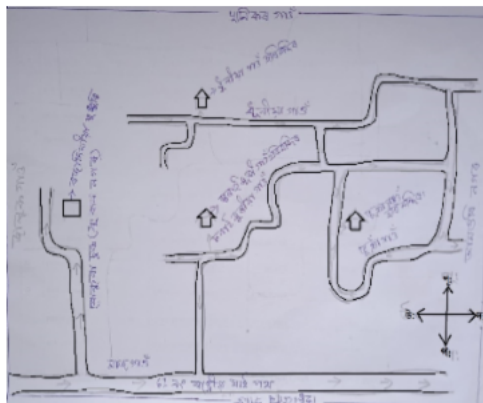

Nazri Naksha