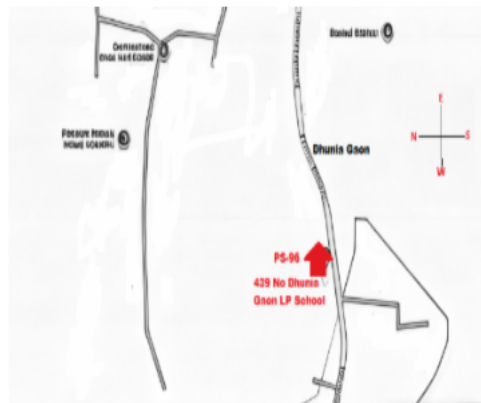

নিৰ্বাচক পঞ্জীয়ন বিষয়াৰ স্বাক্ষৰ

Nazri Naksha

Google Map View

Polling Station Building Front View

ভোটগ্ৰন্থন কেন্দ্ৰৰ সন্মুখৰ দৃশ্য

Cad View

Key MAP View

1 নাম : তপন ভৰালী পিতাৰ নাম: নৰাম ভৰালী ঘৰ নং : ১ বয়স : 55 লিঙ্গ : পুৰুষ	CXH8834580 ফটো উপলব্ধ	2 নাম : দিষ্টী ভৰালী স্বামীৰ নাম: তপন ভৰালী ঘৰ নং : ১ বয়স : 51 লিঙ্গ : মহিলা	CXH8834591 ফটো উপলব্ধ	3 নাম : মনুয় ভৰালী পিতাৰ নাম: তপন ভৰালী ঘৰ নং : ১ বয়স : 38 লিঙ্গ : পুৰুষ	CXH0000109 ফটো উপলব্ধ
4 নাম : মনমথ ভৰালী পিতাৰ নাম: তপন ভৰালী ঘৰ নং : ১ বয়স : 26 লিঙ্গ : পুৰুষ	CXH0171553 ফটো উপলব্ধ	5 নাম : মনদীপ ভৰালী পিতাৰ নাম: তপন ভৰালী ঘৰ নং : 1 বয়স : 21 লিঙ্গ : পুৰুষ	OAN0012252 ফটো উপলব্ধ	6 নাম : লখিমী ভৰালী পিতাৰ নাম: টংকেশ্বৰ ভৰালী ঘৰ নং : ২ বয়স : 51 লিঙ্গ : মহিলা	CXH8834626 ফটো উপলব্ধ
7 নাম : মহিমা ভৰালী পিতাৰ নাম: টংকেশ্বৰ ভৰালী ঘৰ নং : ২ বয়স : 46 লিঙ্গ : মহিলা	CXH8834637 ফটো উপলব্ধ	8 নাম : বিনন্দ বড়া পিতাৰ নাম: নাৰায়ণ বড়া ঘৰ নং : ৩ বয়স : 54 লিঙ্গ : পুৰুষ	CXH0184028 ফটো উপলব্ধ	9 নাম : মীৰা বড়া স্বামীৰ নাম: বিনন্দ বড়া ঘৰ নং : ৩ বয়স : 45 লিঙ্গ : মহিলা	CXH8834671 ফটো উপলব্ধ
10 নাম : অনন্যা বৰা পিতাৰ নাম: বিনন্দ বৰা ঘৰ নং : ৩ বয়স : 22 লিঙ্গ : মহিলা	CXH0503227 ফটো উপলব্ধ	11 নাম : উদ্দিপন বড়া পিতাৰ নাম: বিনন্দ বড়া ঘৰ নং : ৩ বয়স : 19 লিঙ্গ : পুৰুষ	OAN0105833 ফটো উপলব্ধ	12 নাম : মৃদুপ্ৰবন বড়া পিতাৰ নাম: সোনাৰাম বড়া ঘৰ নং : ৩ক বয়স : 28 লিঙ্গ : পুৰুষ	CXH0038919 ফটো উপলব্ধ
13 নাম : মৃদুস্মিতা বৰা পিতাৰ নাম: সোনাৰাম বৰা ঘৰ নং : ৩ক বয়স : 27 লিঙ্গ : মহিলা	CXH0172015 ফটো উপলব্ধ	14 নাম : সোণাৰাম বড়া পিতাৰ নাম: নাৰায়ণ বড়া ঘৰ নং : ৩ক বয়স : 57 লিঙ্গ : পুৰুষ	CXH8834682 ফটো উপলব্ধ	15 নাম : লখিমা বড়া গগৈ স্বামীৰ নাম: সোণাৰাম বড়া ঘৰ নং : ৩ক বয়স : 47 লিঙ্গ : মহিলা	CXH8834693 ফটো উপলব্ধ
16 নাম : জোনমণি বৰুৱা স্বামীৰ নাম: দিলীপ বৰুৱা ঘৰ নং : 8 বয়স : 46 লিঙ্গ : মহিলা	CXH8834706 ফটো উপলব্ধ	E 17 নাম : কুল বৰুৱা পিতাৰ নাম: বেণু বৰুৱা ঘৰ নং : 8ক বয়স : 83 লিঙ্গ : পুৰুষ	CXH8834717 ফটো উপলব্ধ	18 নাম : মাই বৰুৱা স্বামীৰ নাম: কুল বৰুৱা ঘৰ নং : 8ক বয়স : 76 লিঙ্গ : মহিলা	CXH8834728 ফটো উপলব্ধ
19 নাম : অকণ্ণ বৰা পিতাৰ নাম: টুৰাই বৰা ঘৰ নং : ৫ বয়স : 99 লিঙ্গ : পুৰুষ	CXH8834740 ফটো উপলব্ধ	20 নাম : গুণ বৰা স্বামীৰ নাম: অকন বৰা ঘৰ নং : ৫ বয়স : 66 লিঙ্গ : মহিলা	CXH8834751 ফটো উপলব্ধ	21 নাম : প্ৰাৰ্থজ্যোতি বড়া পিতাৰ নাম: অকন বৰা ঘৰ নং : ৫ বয়স : 46 লিঙ্গ : পুৰুষ	CXH8834762 ফটো উপলব্ধ
22 নাম : বিকাশ বড়া পিতাৰ নাম: অৰ্কন বৰা ঘৰ নং : ৫ বয়স : 41 লিঙ্গ : পুৰুষ	CXH8834773 ফটো উপলব্ধ	23 নাম : জোনমণি বড়া শইকীয়া পিতাৰ নাম: পাৰ্থ জ্যোতি বড়া ঘৰ নং : ০৫ বয়স : 38 লিঙ্গ : মহিলা	CXH8941626 ফটো উপলব্ধ	24 নাম : নীলম সাহ বড়া স্বামীৰ নাম: বিকাশ বড়া ঘৰ নং : 05 বয়স : 35 লিঙ্গ : মহিলা	OAN0060855 ফটো উপলব্ধ
25 নাম : তুতুমণি বৰা স্বামীৰ নাম: যোগেন বৰা ঘৰ নং : ৭ বয়স : 45 লিঙ্গ : মহিলা	CXH8834831 ফটো উপলব্ধ	26 নাম : বিদ্যুত বড়া পিতাৰ নাম: পোনাৰাম বড়া ঘৰ নং : ৭ বয়স : 41 লিঙ্গ : পুৰুষ	CXH8834842 ফটো উপলব্ধ	27 নাম : নিতুমনি বৰা স্বামীৰ নাম: বিদুত বৰা ঘৰ নং : ৭ বয়স : 33 লিঙ্গ : মহিলা	CXH8843332 ফটো উপলব্ধ
28 নাম : তিলক চন্দ্ৰ বড়া পিতাৰ নাম: কলম বৰা ঘৰ নং : ৮ বয়স : 76 লিঙ্গ : পুৰুষ	CXH8834875 ফটো উপলব্ধ	29 নাম : ৰূপালী বৰা স্বামীৰ নাম: তিলক বৰা ঘৰ নং : ৮ বয়স : 66 লিঙ্গ : মহিলা	CXH8834886 ফটো উপলব্ধ	# 30 নাম : বস্তি বৰা স্বামীৰ নাম: মাণিক বৰা ঘৰ নং : ৮ক বয়স : 56 লিঙ্গ : মহিলা	CXH8834900 ফটো উপলব্ধ