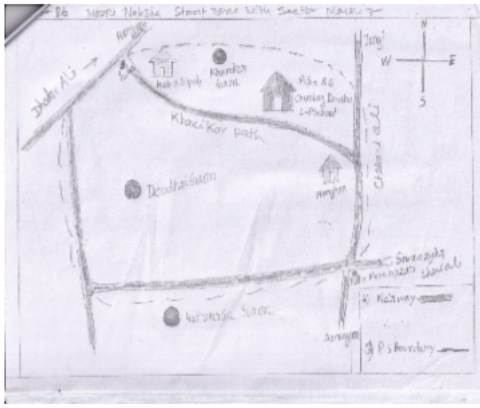

Nazri Naksha