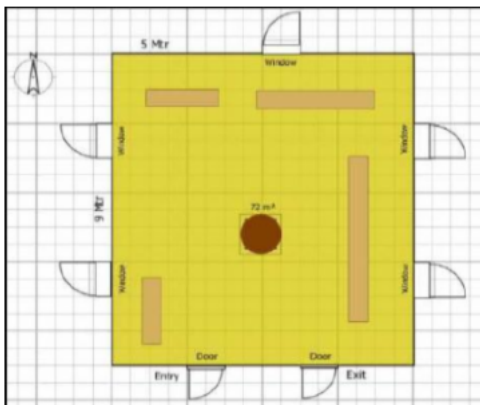

নিৰ্বাচক পঞ্জীয়ন বিষয়াৰ স্বাক্ষৰ

Nazri Naksha

Google Map View

Polling Station Building Front View

ভোটগ্ৰহন কেন্দ্ৰৰ সন্মুখৰ দৃশ্য

Cad View

Key MAP View

1 নাম : যোগেশ্বৰী ফুকন স্বামীৰ নাম: কনক ফুকন ঘৰ নং : 1 বয়স : 84 লিঙ্গ : মহিলা	CXH7834573 ফটো উপলব্ধ	2 নাম : দেবজিত ফুকন পিতাৰ নাম: কনক ফুকন ঘৰ নং : 1 বয়স : 58 লিঙ্গ : পুৰুষ	CXH7834584 ফটো উপলব্ধ	3 নাম : ৰঞ্জিতা ফুকন স্বামীৰ নাম: দেবজিত ফুকন ঘৰ নং : 1 বয়স : 53 লিঙ্গ : মহিলা	CXH7834595 ফটো উপলব্ধ
4 নাম : ইলমনি ফুকন পিতাৰ নাম: কনক ফুকন ঘৰ নং : 1 বয়স : 47 লিঙ্গ : মহিলা	CXH7834608 ফটো উপলব্ধ	# 5 নাম : শিখা মণি ফুকন স্বামীৰ নাম: লোহিত ফুকন ঘৰ নং : 6 বয়স : 39 লিঙ্গ : মহিলা	CXH7834620 ফটো উপলব্ধ	6 নাম : নয়নমণি ফুকন পিতাৰ নাম: দেৱজিত ফুকন ঘৰ নং : 1 বয়স : 38 লিঙ্গ : মহিলা	CXH0377119 ফটো উপলব্ধ
#2 7 নাম : বিবী ফুকন স্বামীৰ নাম: মহেন্দ্ৰ ফুকন ঘৰ নং : 1 বয়স : 37 লিঙ্গ : মহিলা	CXH7841669 ফটো উপলব্ধ	8 নাম : সৰুমাই ফুকন স্বামীৰ নাম: মুহিচন্দ্ৰ ফুকন ঘৰ নং : 2 বয়স : 80 লিঙ্গ : মহিলা	CXH7834631 ফটো উপলব্ধ	9 নাম : উমেশ ফুকন পিতাৰ নাম: মুহিচন্দ্ৰ ফুকন ঘৰ নং : 2 বয়স : 55 লিঙ্গ : পুৰুষ	CXH7834642 ফটো উপলব্ধ
10 নাম : ইতমনি ফুকন স্বামীৰ নাম: ৰঞ্জন ফুকন ঘৰ নং : 2 বয়স : 48 লিঙ্গ : মহিলা	CXH7834697 ফটো উপলব্ধ	11 নাম : মনোৰমা ফুকন পিতাৰ নাম: মুহিচন্দ্ৰ ফুকন ঘৰ নং : 2 বয়স : 47 লিঙ্গ : মহিলা	CXH7834664 ফটো উপলব্ধ	12 নাম : পল্লব ফুকন পিতাৰ নাম: মুহিচন্দ্ৰ ফুকন ঘৰ নং : 2 বয়স : 44 লিঙ্গ : পুৰুষ	CXH7834675 ফটো উপলব্ধ
13 নাম : চিন ফুকন স্বামীৰ নাম: উমেশ ফুকন ঘৰ নং : 2 বয়স : 44 লিঙ্গ : মহিলা	CXH7834686 ফটো উপলব্ধ	14 নাম : মুনালী গগৈ ফুকন পিতাৰ নাম: পল্লব ফুকন ঘৰ নং : 2 বয়স : 36 লিঙ্গ : মহিলা	CXH7841409 ফটো উপলব্ধ	15 নাম : প্ৰীতম ফুকন পিতাৰ নাম: উমেশ ফুকন ঘৰ নং : 2 বয়স : 26 লিঙ্গ : পুৰুষ	CXH0202531 ফটো উপলব্ধ
#2 16 নাম : ৰেইনী ফুকন পিতাৰ নাম: সঞ্জীৱ ফুকন ঘৰ নং : 64 বয়স : 22 লিঙ্গ : মহিলা	CXH9269077 ফটো উপলব্ধ	# 17 নাম : পাৰ্থ প্ৰতীম গগৈ পিতাৰ নাম: অৰুণজ্যোতি গগৈ ঘৰ নং : 87 বয়স : 22 লিঙ্গ : পুৰুষ	CXH9269135 ফটো উপলব্ধ	18 নাম : সঙ্গীতা ফুকন পিতাৰ নাম: ৰঞ্জন ফুকন ঘৰ নং : 2 বয়স : 21 লিঙ্গ : মহিলা	OAN0028829 ফটো উপলব্ধ
19 নাম : নিৰদা ফুকন স্বামীৰ নাম: লোকনাথ ফুকন ঘৰ নং : 3 বয়স : 70 লিঙ্গ : মহিলা	CXH7834711 ফটো উপলব্ধ	20 নাম : প্ৰাঞ্জল ফুকন পিতাৰ নাম: লোকনাথ ফুকন ঘৰ নং : 3 বয়স : 47 লিঙ্গ : পুৰুষ	CXH7834722 ফটো উপলব্ধ	21 নাম : ৰুবল ফুকন পিতাৰ নাম: লোকনাথ ফুকন ঘৰ নং : 3 বয়স : 43 লিঙ্গ : পুৰুষ	CXH7834744 ফটো উপলব্ধ
22 নাম : পৰিস্বিতা তামুলী ফুকন স্বামীৰ নাম: প্ৰাঞ্জল ফুকন ঘৰ নং : 3 বয়স : 30 লিঙ্গ : মহিলা	CXH0341313 ফটো উপলব্ধ	23 নাম : ৰতেশ্বৰ ফুকন পিতাৰ নাম: দেহিৰাম ফুকন ঘৰ নং : 8 বয়স : 80 লিঙ্গ : পুৰুষ	CXH7834755 ফটো উপলব্ধ	24 নাম : নিত্যা ফুকন পিতাৰ নাম: ৰতেশ্বৰ ফুকন ঘৰ নং : 8 বয়স : 53 লিঙ্গ : পুৰুষ	CXH7834777 ফটো উপলব্ধ
25 নাম : বিপিন ফুকন পিতাৰ নাম: ৰতেশ্বৰ ফুকন ঘৰ নং : 8 বয়স : 48 লিঙ্গ : পুৰুষ	CXH7834788 ফটো উপলব্ধ	26 নাম : শ্ৰীমতী দীপিকা ফুকন স্বামীৰ নাম: শ্ৰী নিত্যা ফুকন ঘৰ নং : 8 বয়স : 44 লিঙ্গ : মহিলা	CXH7834813 ফটো উপলব্ধ	27 নাম : জগত ফুকন পিতাৰ নাম: ৰতেশ্বৰ ফুকন ঘৰ নং : 8 বয়স : 43 লিঙ্গ : পুৰুষ	CXH7834802 ফটো উপলব্ধ
28 নাম : নুমলি ফুকন স্বামীৰ নাম: মোহন ফুকন ঘৰ নং : 5 বয়স : 70 লিঙ্গ : মহিলা	CXH7834835 ফটো উপলব্ধ	29 নাম : প্ৰবীন ফুকন পিতাৰ নাম: মোহন ফুকন ঘৰ নং : 5 বয়স : 47 লিঙ্গ : পুৰুষ	CXH7834846 ফটো উপলব্ধ	30 নাম : ৰবিন ফুকন পিতাৰ নাম: মোহন ফুকন ঘৰ নং : 5 বয়স : 44 লিঙ্গ : পুৰুষ	CXH7834857 ফটো উপলব্ধ