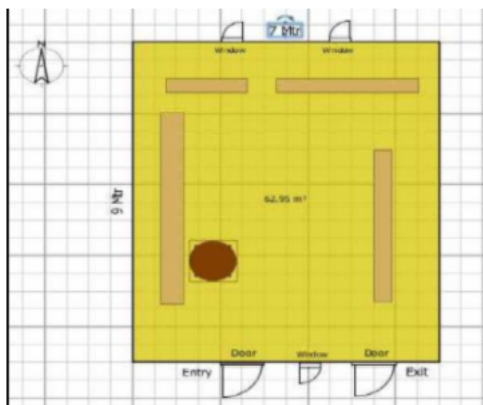

নিৰ্বাচক পঞ্জীয়ন বিষয়াৰ স্বাক্ষৰ

Nazri Naksha

Google Map View

Polling Station Building Front View

ভোটগ্ৰহন কেন্দ্ৰৰ সন্মুখৰ দৃশ্য

Cad View

Key MAP View

#2	1	CXH0394742
নাম : সন্ধ্যা বন্টী ফুকন পিতাৰ নাম : দিলীপ ফুকন ঘৰ নং : 191 বয়স : 26 লিঙ্গ : মহিলা		
ফটো উপলব্ধ		