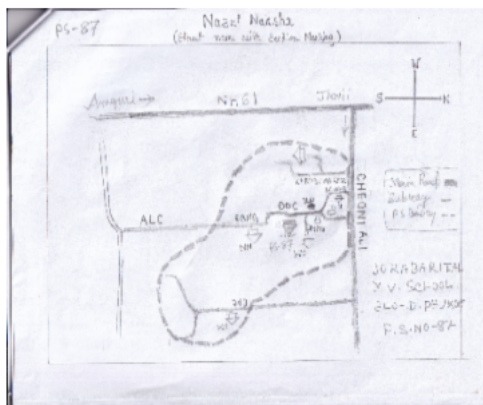

Nazri Naksha