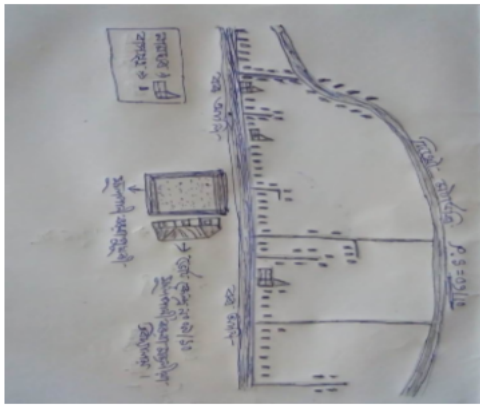

Nazri Naksha