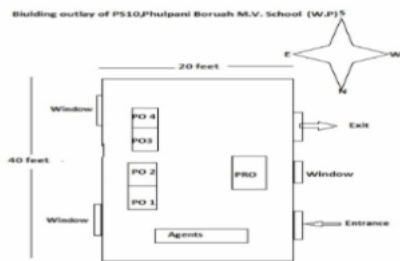

নিৰ্বাচক পঞ্জীয়ন বিষয়াৰ স্বাক্ষৰ

Nazri Naksha

Google Map View

Polling Station Building Front View

ভোটগ্ৰহন কেন্দ্ৰৰ সন্মুখৰ দৃশ্য

Cad View

Key MAP View

#2 1 নাম : জেলীনা বেগম পিতাৰ নাম: মোহম্মদ হুছেইন ঘৰ নং : ১৬৫ বয়স : 53 লিঙ্গ : মহিলা	MVY0305896	# 2 নাম : দিগন্ত গুৱালা পিতাৰ নাম: ব্ৰজেন গুৱালা ঘৰ নং : ২৪৫ বয়স : 25 লিঙ্গ : পুৰুষ	MVY0157792	3 নাম : চেহিদুৰ ৰহমান পিতাৰ নাম: আব্দুল হেমিদ ঘৰ নং : 102 বয়স : 59 লিঙ্গ : পুৰুষ	MVY0004394
4 নাম : সুৰভী চেতিয়া স্বামীৰ নাম: মঃ চেহিদুৰ ৰহমান ঘৰ নং : 102 বয়স : 57 লিঙ্গ : মহিলা	MVY0004395	5 নাম : চাদিকুৰ শইকীয়া পিতাৰ নাম: চেহিদুৰ শইকীয়া ঘৰ নং : 102 বয়স : 29 লিঙ্গ : পুৰুষ	MVY0204263	6 নাম : মুস্তাফিজুৰ শইকীয়া পিতাৰ নাম: চেহিদুৰ শইকীয়া ঘৰ নং : 102 বয়স : 25 লিঙ্গ : পুৰুষ	MVY0204255
7 নাম : নীতা গগৈ স্বামীৰ নাম: মনোৰঞ্জন গগৈ ঘৰ নং : ১১৬ বয়স : 61 লিঙ্গ : মহিলা	MVY0004348	8 নাম : দেৱাশীষ গগৈ পিতাৰ নাম: মনোৰঞ্জন গগৈ ঘৰ নং : ১১৬ বয়স : 42 লিঙ্গ : পুৰুষ	MVY0004349	9 নাম : শিখাৰাণী গগৈ স্বামীৰ নাম: দেৱাশীষ গগৈ ঘৰ নং : ১১৬ বয়স : 37 লিঙ্গ : মহিলা	MVY0004350
10 নাম : শ্ৰী ৰবীন কটকী পিতাৰ নাম: নন্দৰাম কটকী ঘৰ নং : ১১৭ বয়স : 66 লিঙ্গ : পুৰুষ	MVY1034599	11 নাম : শ্ৰী অমিয়া কটকী স্বামীৰ নাম: শ্ৰী ৰবীন কটকী ঘৰ নং : ১১৭ বয়স : 60 লিঙ্গ : মহিলা	MVY0004351	12 নাম : নয়ন জ্যোতি কটকী পিতাৰ নাম: ৰবীন কটকী ঘৰ নং : ১১৭ বয়স : 39 লিঙ্গ : পুৰুষ	MVY0004352
13 নাম : শ্ৰী তৰুণ ভাগৱতী পিতাৰ নাম: ইন্দ্ৰেশ্বৰ ভাগৱতী ঘৰ নং : ১১৮ বয়স : 65 লিঙ্গ : পুৰুষ	MVY1034624	14 নাম : ৰেন দত্ত ভাগৱতী স্বামীৰ নাম: তৰুণ ভাগৱতী ঘৰ নং : ১১৮ বয়স : 55 লিঙ্গ : মহিলা	MVY0004354	15 নাম : জুন ভগৱতী স্বামীৰ নাম: তৰুণ ভাগৱতী ঘৰ নং : ১১৮ বয়স : 48 লিঙ্গ : মহিলা	MVY0004355
E 16 নাম : শ্ৰী তিলক মহন্ত পিতাৰ নাম: জয়চন্দ্ৰ মহন্ত ঘৰ নং : ১১৯ বয়স : 80 লিঙ্গ : পুৰুষ	MVY0004356	# 17 নাম : সোনোচা মহন্ত পিতাৰ নাম: জয় চন্দ্ৰ গোস্বামী ঘৰ নং : ১১৯ বয়স : 70 লিঙ্গ : মহিলা	MVY0004357	18 নাম : শ্ৰী ৰতেশ্বৰ মহন্ত পিতাৰ নাম: শ্ৰী জয়চন্দ্ৰ মহন্ত ঘৰ নং : ১১৯ বয়স : 60 লিঙ্গ : পুৰুষ	MVY0004359
19 নাম : চাহিল দাস পিতাৰ নাম: বিপুল দাস ঘৰ নং : 119ক বয়স : 20 লিঙ্গ : পুৰুষ	TOX0038323	20 নাম : বিপুল দাস পিতাৰ নাম: কমল দাস ঘৰ নং : ১১৯ক বয়স : 45 লিঙ্গ : পুৰুষ	MVY0117317	21 নাম : ৰেখা দাস স্বামীৰ নাম: বিপুল দাস ঘৰ নং : ১১৯ক বয়স : 40 লিঙ্গ : মহিলা	MVY0117366
22 নাম : মঃ জিয়াউদ্দিন শইকীয়া পিতাৰ নাম: মঃ মবিদুল হুছেইন ঘৰ নং : ১২০ বয়স : 60 লিঙ্গ : পুৰুষ	MVY1034680	23 নাম : মৰ্জিনা শইকীয়া স্বামীৰ নাম: মঃ জিয়াউদ্দিন শইকীয়া ঘৰ নং : ১২০ বয়স : 50 লিঙ্গ : মহিলা	MVY0004360	24 নাম : অলিউদ্দিন শইকীয়া পিতাৰ নাম: শ্বেখ জিয়াউদ্দিন শইকীয়া ঘৰ নং : ১২০ বয়স : 35 লিঙ্গ : পুৰুষ	MVY1034704
25 নাম : মিচ ৰাণীমা বেগম স্বামীৰ নাম: মঃ ৰাতুল হুছেইন ঘৰ নং : ১২১ বয়স : 45 লিঙ্গ : মহিলা	MVY0004362	26 নাম : তবচুম শইকীয়া মাতৃৰ নাম: ৰাণীমা বেগম ঘৰ নং : 121 বয়স : 23 লিঙ্গ : মহিলা	MVY0458612	27 নাম : অমলা চুতীয়া স্বামীৰ নাম: গুনাভি ৰাম চুতীয়া ঘৰ নং : ১২২ বয়স : 70 লিঙ্গ : মহিলা	MVY1034760
28 নাম : নৱজ্যোতি বৰা স্বামীৰ নাম: শ্ৰী হৰিচন্দ্ৰ বড়া ঘৰ নং : ১২২ বয়স : 64 লিঙ্গ : মহিলা	MVY0004364	29 নাম : পৰমা বড়া পিতাৰ নাম: গৌতম বড়া ঘৰ নং : ১২২ বয়স : 49 লিঙ্গ : পুৰুষ	MVY0203943	30 নাম : ৰিম্পী বৰুৱা বৰা স্বামীৰ নাম: পৰমা বৰা ঘৰ নং : ১২২ বয়স : 45 লিঙ্গ : মহিলা	MVY0203950