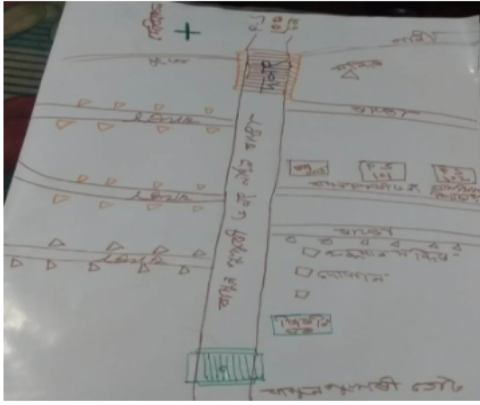

Nazri Naksha