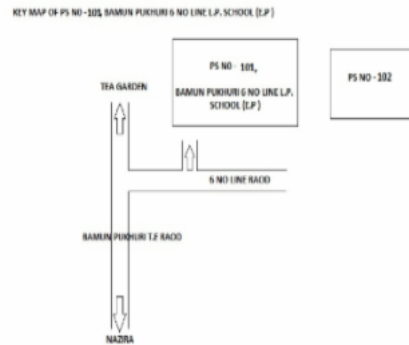

নিৰ্বাচক পঞ্জীয়ন বিষয়াৰ স্বাক্ষৰ

Nazri Naksha

Google Map View

Polling Station Building Front View

ভোটগ্ৰহন কেন্দ্ৰৰ সন্মুখৰ দৃশ্য

Cad View

Key MAP View

1 নাম : বিৰজু ভূমিজ অন্যান্য: মন্টি ভূমিজ ঘৰ নং : 1 বয়স : 51 লিঙ্গ : পুৰুষ	MVY0442327 ফটো উপলব্ধ	2 নাম : সুমিত্ৰা গড় স্বামীৰ নাম: অৰ্জয় গড় ঘৰ নং : 23 বয়স : 26 লিঙ্গ : মহিলা	MVY0487728 ফটো উপলব্ধ	3 নাম : সঞ্জয় ভূমিজ পিতাৰ নাম: ভাৰত ভূমিজ ঘৰ নং : 92 বয়স : 32 লিঙ্গ : পুৰুষ	MVY0485714 ফটো উপলব্ধ
4 নাম : অৰ্জুন ৰবিদাস পিতাৰ নাম: তুলসি ৰবিদাস ঘৰ নং : 112 বয়স : 33 লিঙ্গ : পুৰুষ	MVY0481622 ফটো উপলব্ধ	S2 5 নাম : সুৰেশ তেলেঙ্গা পিতাৰ নাম: বুলু তেলেঙ্গা ঘৰ নং : 129 বয়স : 29 লিঙ্গ : পুৰুষ	MVY0492579 ফটো উপলব্ধ	6 নাম : গণেশ তেলেঙ্গা পিতাৰ নাম: বুলু তেলেঙ্গা ঘৰ নং : 129 বয়স : 24 লিঙ্গ : পুৰুষ	MVY0477612 ফটো উপলব্ধ
7 নাম : নিতু তাঁতী পিতাৰ নাম: অতুল তাঁতী ঘৰ নং : 199 বয়স : 29 লিঙ্গ : মহিলা	MVY0028076 ফটো উপলব্ধ	8 নাম : বিন্দু ৰয় বক্তি স্বামীৰ নাম: ৰমেন বক্তি ঘৰ নং : 180 বয়স : 30 লিঙ্গ : মহিলা	MVY0175844 ফটো উপলব্ধ	9 নাম : ৰীতা ব্ৰাউৰী পিতাৰ নাম: নকুল বাউৰী ঘৰ নং : 188 বয়স : 40 লিঙ্গ : মহিলা	MVY9534569 ফটো উপলব্ধ
10 নাম : সাগৰ ভূমিজ পিতাৰ নাম: নিমল ভূমিজ ঘৰ নং : 198 বয়স : 25 লিঙ্গ : পুৰুষ	MVY0466870 ফটো উপলব্ধ	11 নাম : ৰামলাল কৰ্মকাৰ পিতাৰ নাম: দুখু কৰ্মকাৰ ঘৰ নং : 205 বয়স : 50 লিঙ্গ : পুৰুষ	MVY9534581 ফটো উপলব্ধ	12 নাম : সাবিত্ৰী কৰ্মকাৰ স্বামীৰ নাম: ৰামলাল কৰ্মকাৰ ঘৰ নং : 205 বয়স : 47 লিঙ্গ : মহিলা	MVY9534592 ফটো উপলব্ধ
13 নাম : নেইনা কৰ্মকাৰ পিতাৰ নাম: ৰামলাল কৰ্মকাৰ ঘৰ নং : 235 বয়স : 26 লিঙ্গ : মহিলা	MVY0186494 ফটো উপলব্ধ	14 নাম : দীপক কৰ্মকাৰ পিতাৰ নাম: ৰামলাল কৰ্মকাৰ ঘৰ নং : 205 বয়স : 25 লিঙ্গ : পুৰুষ	TOX0021550 ফটো উপলব্ধ	15 নাম : সঞ্জিতা কৰ্মকাৰ পিতাৰ নাম: ৰামলাল কৰ্মকাৰ ঘৰ নং : 235 বয়স : 23 লিঙ্গ : মহিলা	MVY0484147 ফটো উপলব্ধ
16 নাম : দিপা ঘাটোৱাৰ স্বামীৰ নাম: ভৰত ঘাটোৱাৰ ঘৰ নং : 206 বয়স : 32 লিঙ্গ : মহিলা	MVY1586501 ফটো উপলব্ধ	17 নাম : লখন ঘাটোৱাৰ পিতাৰ নাম: কলিন্দৰ ঘাটোৱাৰ ঘৰ নং : 206ক বয়স : 29 লিঙ্গ : পুৰুষ	MVY0377846 ফটো উপলব্ধ	18 নাম : আলমুনি ঘাটোৱাৰ স্বামীৰ নাম: কলিন্দৰ ঘাটোৱাৰ ঘৰ নং : 206ক বয়স : 61 লিঙ্গ : মহিলা	MVY9534627 ফটো উপলব্ধ
19 নাম : ভৰত ঘাটোৱাৰ মাতৃৰ নাম: আলমণি ঘাটোৱাৰ ঘৰ নং : 206ক বয়স : 33 লিঙ্গ : পুৰুষ	MVY1586498 ফটো উপলব্ধ	20 নাম : বিশ্বনাথ কৰ্মকাৰ পিতাৰ নাম: বানিয়া কৰ্মকাৰ ঘৰ নং : 209 বয়স : 57 লিঙ্গ : পুৰুষ	MVY9534638 ফটো উপলব্ধ	E 21 নাম : চনীয়াৰ লোহাৰ স্বামীৰ নাম: সুদৰ্শন লোহাৰ ঘৰ নং : 209 বয়স : 65 লিঙ্গ : মহিলা	MVY9534661 ফটো উপলব্ধ
22 নাম : সবিতা কৰ্মকাৰ লোহাৰ স্বামীৰ নাম: বলোৰাম লোহাৰ ঘৰ নং : 238 বয়স : 27 লিঙ্গ : মহিলা	MVY0446427 ফটো উপলব্ধ	23 নাম : কৃষ্ণ লোহাৰ পিতাৰ নাম: গনেশ লোহাৰ ঘৰ নং : 209 বয়স : 39 লিঙ্গ : পুৰুষ	MVY9534683 ফটো উপলব্ধ	24 নাম : পুণিমা লোহাৰ স্বামীৰ নাম: কৃষ্ণ লোহাৰ ঘৰ নং : 209 বয়স : 38 লিঙ্গ : মহিলা	MVY9534694 ফটো উপলব্ধ
25 নাম : বলো ৰাম লোহাৰ পিতাৰ নাম: গনেশ লোহাৰ ঘৰ নং : 209 বয়স : 32 লিঙ্গ : পুৰুষ	MVY9534707 ফটো উপলব্ধ	26 নাম : চুকদেউ কেয়া পিতাৰ নাম: ইৰমা কেয়া ঘৰ নং : 280 বয়স : 55 লিঙ্গ : পুৰুষ	MVY9534718 ফটো উপলব্ধ	27 নাম : ৰূপালী কেয়া স্বামীৰ নাম: শোকদেউ কেয়া ঘৰ নং : 280 বয়স : 52 লিঙ্গ : মহিলা	MVY9534729 ফটো উপলব্ধ
28 নাম : অঞ্জলী কয়া পিতাৰ নাম: শুকদেব কয়া ঘৰ নং : 240 বয়স : 21 লিঙ্গ : মহিলা	MVY2458107 ফটো উপলব্ধ	29 নাম : মনোজ কেয়া পিতাৰ নাম: শুকদেও কেয়া ঘৰ নং : 240 বয়স : 19 লিঙ্গ : পুৰুষ	TOX0094961 ফটো উপলব্ধ	30 নাম : অমিত লোহাৰ পিতাৰ নাম: বুট লোহাৰ ঘৰ নং : 282 বয়স : 54 লিঙ্গ : পুৰুষ	MVY9534752 ফটো উপলব্ধ