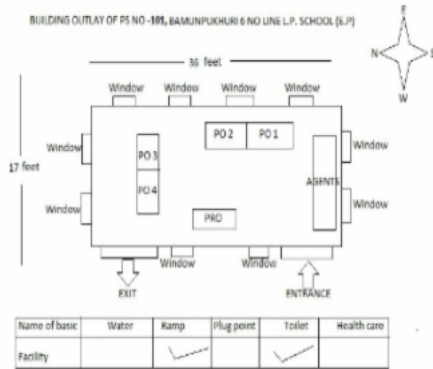

নিৰ্বাচক পঞ্জীয়ন বিষয়াৰ স্বাক্ষৰ

Nazri Naksha

Google Map View

Polling Station Building Front View

ভোটগ্ৰহন কেন্দ্ৰৰ সন্মুখৰ দৃশ্য

Cad View

Key MAP View

1 নাম : বিৰজু ভূমিজ অন্যান্য: মন্টি ভূমিজ ঘৰ নং : 1 বয়স : 51 লিঙ্গ : পুৰুষ	MVY0442327 ফটো উপলব্ধ	2 নাম : সুমিত্ৰা গড় স্বামীৰ নাম: অৰ্জয় গড় ঘৰ নং : 23 বয়স : 26 লিঙ্গ : মহিলা	MVY0487728 ফটো উপলব্ধ	3 নাম : সঞ্জয় ভূমিজ পিতাৰ নাম: ভাৰত ভূমিজ ঘৰ নং : 92 বয়স : 32 লিঙ্গ : পুৰুষ	MVY0485714 ফটো উপলব্ধ
4 নাম : অৰ্জুন ৰবিদাস পিতাৰ নাম: তুলসি ৰবিদাস ঘৰ নং : 112 বয়স : 33 লিঙ্গ : পুৰুষ	MVY0481622 ফটো উপলব্ধ	S2 5 নাম : সুৰেশ তেলেঙ্গা পিতাৰ নাম: বুলু তেলেঙ্গা ঘৰ নং : 129 বয়স : 29 লিঙ্গ : পুৰুষ	MVY0492579 ফটো উপলব্ধ	6 নাম : গণেশ তেলেঙ্গা পিতাৰ নাম: বুলু তেলেঙ্গা ঘৰ নং : 129 বয়স : 24 লিঙ্গ : পুৰুষ	MVY0477612 ফটো উপলব্ধ
7 নাম : নিতু তাঁতী পিতাৰ নাম: অতুল তাঁতী ঘৰ নং : 199 বয়স : 29 লিঙ্গ : মহিলা	MVY0028076 ফটো উপলব্ধ	8 নাম : বিন্দু ৰয় বক্তি স্বামীৰ নাম: ৰমেন বক্তি ঘৰ নং : 180 বয়স : 30 লিঙ্গ : মহিলা	MVY0175844 ফটো উপলব্ধ	9 নাম : ৰীতা ব্ৰাউৰী পিতাৰ নাম: নকুল বাউৰী ঘৰ নং : 188 বয়স : 40 লিঙ্গ : মহিলা	MVY9534569 ফটো উপলব্ধ
10 নাম : সাগৰ ভূমিজ পিতাৰ নাম: নিমল ভূমিজ ঘৰ নং : 198 বয়স : 25 লিঙ্গ : পুৰুষ	MVY0466870 ফটো উপলব্ধ	11 নাম : ৰামলাল কৰ্মকাৰ পিতাৰ নাম: দুখু কৰ্মকাৰ ঘৰ নং : 205 বয়স : 50 লিঙ্গ : পুৰুষ	MVY9534581 ফটো উপলব্ধ	12 নাম : সাবিত্ৰী কৰ্মকাৰ স্বামীৰ নাম: ৰামলাল কৰ্মকাৰ ঘৰ নং : 205 বয়স : 47 লিঙ্গ : মহিলা	MVY9534592 ফটো উপলব্ধ
13 নাম : নেইনা কৰ্মকাৰ পিতাৰ নাম: ৰামলাল কৰ্মকাৰ ঘৰ নং : 235 বয়স : 26 লিঙ্গ : মহিলা	MVY0186494 ফটো উপলব্ধ	14 নাম : দীপক কৰ্মকাৰ পিতাৰ নাম: ৰামলাল কৰ্মকাৰ ঘৰ নং : 205 বয়স : 25 লিঙ্গ : পুৰুষ	TOX0021550 ফটো উপলব্ধ	15 নাম : সঞ্জিতা কৰ্মকাৰ পিতাৰ নাম: ৰামলাল কৰ্মকাৰ ঘৰ নং : 235 বয়স : 23 লিঙ্গ : মহিলা	MVY0484147 ফটো উপলব্ধ
16 নাম : দিপা ঘাটোৱাৰ স্বামীৰ নাম: ভৰত ঘাটোৱাৰ ঘৰ নং : 206 বয়স : 32 লিঙ্গ : মহিলা	MVY1586501 ফটো উপলব্ধ	17 নাম : লখন ঘাটোৱাৰ পিতাৰ নাম: কলিন্দৰ ঘাটোৱাৰ ঘৰ নং : 206ক বয়স : 29 লিঙ্গ : পুৰুষ	MVY0377846 ফটো উপলব্ধ	18 নাম : আলমুনি ঘাটোৱাৰ স্বামীৰ নাম: কলিন্দৰ ঘাটোৱাৰ ঘৰ নং : 206ক বয়স : 61 লিঙ্গ : মহিলা	MVY9534627 ফটো উপলব্ধ
19 নাম : ভৰত ঘাটোৱাৰ মাতৃৰ নাম: আলমণি ঘাটোৱাৰ ঘৰ নং : 206ক বয়স : 33 লিঙ্গ : পুৰুষ	MVY1586498 ফটো উপলব্ধ	20 নাম : বিশ্বনাথ কৰ্মকাৰ পিতাৰ নাম: বানিয়া কৰ্মকাৰ ঘৰ নং : 209 বয়স : 57 লিঙ্গ : পুৰুষ	MVY9534638 ফটো উপলব্ধ	E 21 নাম : চনীয়াৰ লোহাৰ স্বামীৰ নাম: সুদৰ্শন লোহাৰ ঘৰ নং : 209 বয়স : 65 লিঙ্গ : মহিলা	MVY9534661 ফটো উপলব্ধ
22 নাম : সবিতা কৰ্মকাৰ লোহাৰ স্বামীৰ নাম: বলোৰাম লোহাৰ ঘৰ নং : 238 বয়স : 27 লিঙ্গ : মহিলা	MVY0446427 ফটো উপলব্ধ	23 নাম : কৃষ্ণ লোহাৰ পিতাৰ নাম: গনেশ লোহাৰ ঘৰ নং : 209 বয়স : 39 লিঙ্গ : পুৰুষ	MVY9534683 ফটো উপলব্ধ	24 নাম : পুণিমা লোহাৰ স্বামীৰ নাম: কৃষ্ণ লোহাৰ ঘৰ নং : 209 বয়স : 38 লিঙ্গ : মহিলা	MVY9534694 ফটো উপলব্ধ
25 নাম : বলো ৰাম লোহাৰ পিতাৰ নাম: গনেশ লোহাৰ ঘৰ নং : 209 বয়স : 32 লিঙ্গ : পুৰুষ	MVY9534707 ফটো উপলব্ধ	26 নাম : চুকদেউ কেয়া পিতাৰ নাম: ইৰমা কেয়া ঘৰ নং : 280 বয়স : 55 লিঙ্গ : পুৰুষ	MVY9534718 ফটো উপলব্ধ	27 নাম : ৰূপালী কেয়া স্বামীৰ নাম: শোকদেউ কেয়া ঘৰ নং : 280 বয়স : 52 লিঙ্গ : মহিলা	MVY9534729 ফটো উপলব্ধ
28 নাম : অঞ্জলী কয়া পিতাৰ নাম: শুকদেব কয়া ঘৰ নং : 240 বয়স : 21 লিঙ্গ : মহিলা	MVY2458107 ফটো উপলব্ধ	29 নাম : মনোজ কেয়া পিতাৰ নাম: শুকদেও কেয়া ঘৰ নং : 240 বয়স : 19 লিঙ্গ : পুৰুষ	TOX0094961 ফটো উপলব্ধ	30 নাম : অমিত লোহাৰ পিতাৰ নাম: বুট লোহাৰ ঘৰ নং : 282 বয়স : 54 লিঙ্গ : পুৰুষ	MVY9534752 ফটো উপলব্ধ