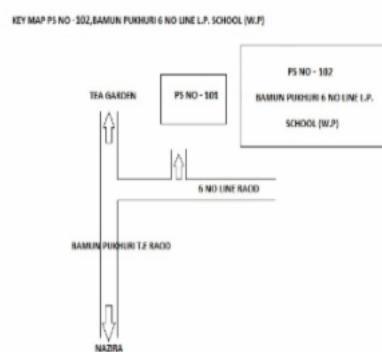

নিৰ্বাচক পঞ্জীয়ন বিষয়াৰ স্বাক্ষৰ

Nazri Naksha

Google Map View

Polling Station Building Front View

ভোটগ্ৰহন কেন্দ্ৰৰ সন্মুখৰ দৃশ্য

Cad View

Key MAP View

বিধানসভা সমষ্টিৰ নম্বৰ আৰু নাম : 97-নাজিৰা
অংশৰ নম্বৰ আৰু নাম : 1-বামুন পুখুৰী চাহ বাগিছা