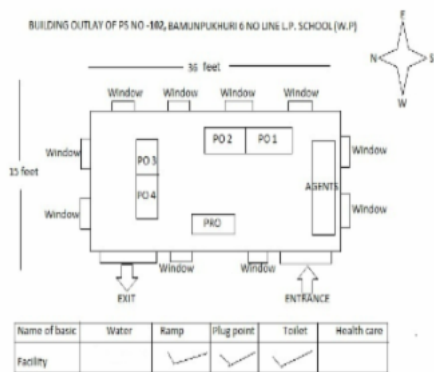

নিৰ্বাচক পঞ্জীয়ন বিষয়াৰ স্বাক্ষৰ

Nazri Naksha

Google Map View

Polling Station Building Front View

ভোটগ্ৰহন কেন্দ্ৰৰ সন্মুখৰ দৃশ্য

Cad View

Key MAP View

বিধানসভা সমষ্টিৰ নম্বৰ আৰু নাম : 97-নাজিৰা
অংশৰ নম্বৰ আৰু নাম : 1-বামুন পুখুৰী চাহ বাগিছা