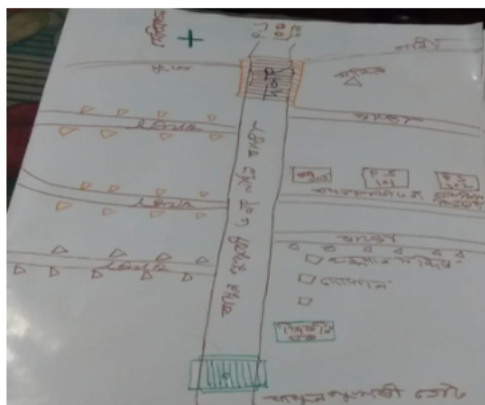

নিৰ্বাচক পঞ্জীয়ন বিষয়াৰ স্বাক্ষৰ

Nazri Naksha

Google Map View

Polling Station Building Front View

ভোটগ্ৰহন কেন্দ্ৰৰ সন্মুখৰ দৃশ্য

Cad View

Key MAP View

বিধানসভা সমষ্টিৰ নম্বৰ আৰু নাম : 97-নাজিৰা
অংশৰ নম্বৰ আৰু নাম : 1-বামুন পুখুৰী চাহ বাগিছা