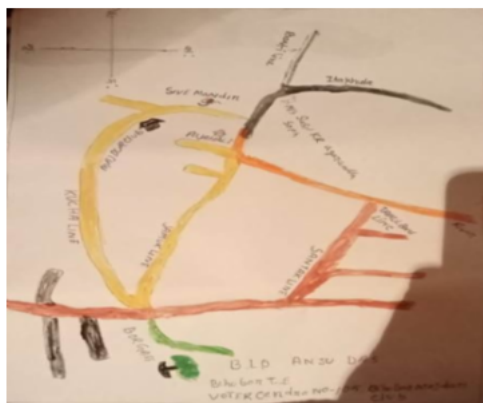

Nazri Naksha