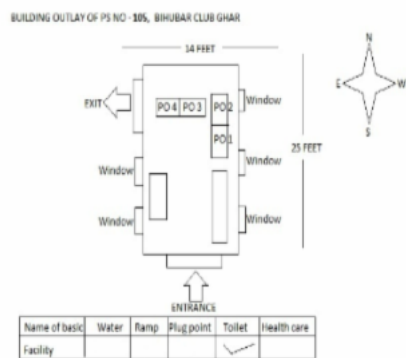

নিৰ্বাচক পঞ্জীয়ন বিষয়াৰ স্বাক্ষৰ

Nazri Naksha

Google Map View

Polling Station Building Front View

ভোটগ্ৰহন কেন্দ্ৰৰ সন্মুখৰ দৃশ্য

Cad View

Key MAP View

1	MVY9934569	ফটো উপলব্ধ	নাম : শান্ত তেলেঙ্গা পিতাৰ নাম: বুধ তেলেঙ্গা ঘৰ নং : 1 বয়স : 55 লিঙ্গ : পুৰুষ	2	MVY0505248	ফটো উপলব্ধ	নাম : অনীতা তেলেঙ্গ স্বামীৰ নাম: চনু তেলেঙ্গ ঘৰ নং : 2 বয়স : 52 লিঙ্গ : মহিলা	3	MVY9934581	ফটো উপলব্ধ	নাম : চুচিত্ৰ তেলেঙ্গা পিতাৰ নাম: বুধ তেলেঙ্গা ঘৰ নং : 3 বয়স : 60 লিঙ্গ : মহিলা
4	MVY0264176	ফটো উপলব্ধ	নাম : ধিৰাজ দাস পিতাৰ নাম: দেবেন দাস ঘৰ নং : 3 বয়স : 31 লিঙ্গ : পুৰুষ	5	MVY0264259	ফটো উপলব্ধ	নাম : মৱমী গোস্বালা দাস স্বামীৰ নাম: ধীৰাজ গোস্বালা ঘৰ নং : 3 বয়স : 26 লিঙ্গ : মহিলা	6	MVY9934650	ফটো উপলব্ধ	নাম : খগেশ্বৰী তেলেঙ্গা স্বামীৰ নাম: চাৰ্জু তেলেঙ্গা ঘৰ নং : 8 বয়স : 51 লিঙ্গ : মহিলা
7	MVY0135533	ফটো উপলব্ধ	নাম : পৰশু তেলেঙ্গা পিতাৰ নাম: বলৰাম তেলেঙ্গা ঘৰ নং : 8 বয়স : 50 লিঙ্গ : পুৰুষ	8	MVY9934649	ফটো উপলব্ধ	নাম : চাৰ্জু তেলেঙ্গা পিতাৰ নাম: বলৰাম তেলেঙ্গা ঘৰ নং : 8 বয়স : 41 লিঙ্গ : পুৰুষ	9	MVY9934638	ফটো উপলব্ধ	নাম : প্ৰতিমা তেলেঙ্গা পিতাৰ নাম: বলৰাম তেলেঙ্গা ঘৰ নং : 8 বয়স : 39 লিঙ্গ : পুৰুষ
10	MVY2476679	ফটো উপলব্ধ	নাম : বীজটা তেলেঙ্গা স্বামীৰ নাম: যতীন তেলেঙ্গা ঘৰ নং : 4 বয়স : 24 লিঙ্গ : মহিলা	11	MVY9934718	ফটো উপলব্ধ	নাম : লাৱণ্য গোস্বালা স্বামীৰ নাম: চহৰাই গোস্বালা ঘৰ নং : 6 বয়স : 81 লিঙ্গ : মহিলা	12	MVY9934707	ফটো উপলব্ধ	নাম : পুতুল গোস্বালা স্বামীৰ নাম: কালু গোস্বালা ঘৰ নং : 6 বয়স : 60 লিঙ্গ : মহিলা
# 13	MVY0239905	ফটো উপলব্ধ	নাম : বুকমিনি গোস্বালা স্বামীৰ নাম: বিনেশ গোস্বালা ঘৰ নং : 6 বয়স : 50 লিঙ্গ : মহিলা	14	MVY9934729	ফটো উপলব্ধ	নাম : বিনেশ গোস্বালা স্বামীৰ নাম: চহৰাই গোস্বালা ঘৰ নং : 6 বয়স : 40 লিঙ্গ : মহিলা	15	MVY0329078	ফটো উপলব্ধ	নাম : চুমিত্ৰা গোস্বালা পিতাৰ নাম: বিনেশ গোস্বালা ঘৰ নং : 6 বয়স : 26 লিঙ্গ : মহিলা
16	MVY0499814	ফটো উপলব্ধ	নাম : মিনী গোস্বালা পিতাৰ নাম: কলু গোস্বালা ঘৰ নং : 6 বয়স : 24 লিঙ্গ : মহিলা	17	MVY9934730	ফটো উপলব্ধ	নাম : মনো দাস পিতাৰ নাম: ৰামু দাস ঘৰ নং : 9 বয়স : 55 লিঙ্গ : পুৰুষ	18	MVY1111459	ফটো উপলব্ধ	নাম : পুতলী দাস স্বামীৰ নাম: মনু দাস ঘৰ নং : 7 বয়স : 48 লিঙ্গ : মহিলা
19	MVY0499798	ফটো উপলব্ধ	নাম : অজয় দাস পিতাৰ নাম: মনু দাস ঘৰ নং : 7 বয়স : 28 লিঙ্গ : পুৰুষ	20	MVY9934752	ফটো উপলব্ধ	নাম : ৰামধনী মালি পিতাৰ নাম: ভলা মালি ঘৰ নং : 8 বয়স : 67 লিঙ্গ : পুৰুষ	21	MVY9934774	ফটো উপলব্ধ	নাম : অমৰ মালি পিতাৰ নাম: ৰামধনী মালি ঘৰ নং : 8 বয়স : 50 লিঙ্গ : পুৰুষ
22	MVY9934785	ফটো উপলব্ধ	নাম : টনী মালি পিতাৰ নাম: ৰামধনী মালি ঘৰ নং : 8 বয়স : 45 লিঙ্গ : মহিলা	23	MVY0271866	ফটো উপলব্ধ	নাম : জতিন তেলেঙ্গা পিতাৰ নাম: সৰজু তেলেঙ্গা ঘৰ নং : 8 বয়স : 25 লিঙ্গ : পুৰুষ	24	MVY0475749	ফটো উপলব্ধ	নাম : শৰত তেলেঙ্গা পিতাৰ নাম: চাৰিজু তেলেঙ্গা ঘৰ নং : 8 বয়স : 24 লিঙ্গ : পুৰুষ
25	MVY9934832	ফটো উপলব্ধ	নাম : অনিতা তাঁতি স্বামীৰ নাম: নৱ তাতি ঘৰ নং : 9 বয়স : 45 লিঙ্গ : মহিলা	26	MVY9934843	ফটো উপলব্ধ	নাম : সুনীল তছা পিতাৰ নাম: নন্দ তছা ঘৰ নং : 10 বয়স : 55 লিঙ্গ : পুৰুষ	27	MVY9934854	ফটো উপলব্ধ	নাম : গৌৰী তছা স্বামীৰ নাম: সুনীল তছা ঘৰ নং : 10 বয়স : 54 লিঙ্গ : মহিলা
28	MVY9934865	ফটো উপলব্ধ	নাম : যোগেশ্বৰ তছা পিতাৰ নাম: সুনীল তছা ঘৰ নং : 10 বয়স : 38 লিঙ্গ : পুৰুষ	29	TOX0094300	ফটো উপলব্ধ	নাম : ললিতা খদাল স্বামীৰ নাম: যোগেশ্বৰ তছা ঘৰ নং : 10 বয়স : 38 লিঙ্গ : মহিলা	30	TOX0126425	ফটো উপলব্ধ	নাম : গীতা তছা স্বামীৰ নাম: অমিত তছা ঘৰ নং : 10 বয়স : 36 লিঙ্গ : মহিলা