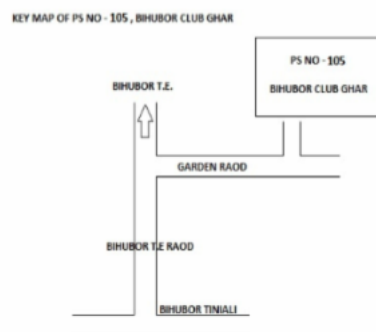

নিৰ্বাচক পঞ্জীয়ন বিষয়াৰ স্বাক্ষৰ

Nazri Naksha

Google Map View

Polling Station Building Front View

ভোটগ্ৰহন কেন্দ্ৰৰ সন্মুখৰ দৃশ্য

Cad View

Key MAP View

1	MVY9934569	ফটো উপলব্ধ	নাম : শান্ত তেলেঙ্গা পিতাৰ নাম: বুধ তেলেঙ্গা ঘৰ নং : 1 বয়স : 55 লিঙ্গ : পুৰুষ	2	MVY0505248	ফটো উপলব্ধ	নাম : অনীতা তেলেঙ্গ স্বামীৰ নাম: চনু তেলেঙ্গ ঘৰ নং : 2 বয়স : 52 লিঙ্গ : মহিলা	3	MVY9934581	ফটো উপলব্ধ	নাম : চুচিত্ৰ তেলেঙ্গা পিতাৰ নাম: বুধ তেলেঙ্গা ঘৰ নং : 3 বয়স : 60 লিঙ্গ : মহিলা
4	MVY0264176	ফটো উপলব্ধ	নাম : ধিৰাজ দাস পিতাৰ নাম: দেবেন দাস ঘৰ নং : 3 বয়স : 31 লিঙ্গ : পুৰুষ	5	MVY0264259	ফটো উপলব্ধ	নাম : মৱমী গোস্বালা দাস স্বামীৰ নাম: ধীৰাজ গোস্বালা ঘৰ নং : 3 বয়স : 26 লিঙ্গ : মহিলা	6	MVY9934650	ফটো উপলব্ধ	নাম : খগেশ্বৰী তেলেঙ্গা স্বামীৰ নাম: চাৰ্জু তেলেঙ্গা ঘৰ নং : 8 বয়স : 51 লিঙ্গ : মহিলা
7	MVY0135533	ফটো উপলব্ধ	নাম : পৰশু তেলেঙ্গা পিতাৰ নাম: বলৰাম তেলেঙ্গা ঘৰ নং : 8 বয়স : 50 লিঙ্গ : পুৰুষ	8	MVY9934649	ফটো উপলব্ধ	নাম : চাৰ্জু তেলেঙ্গা পিতাৰ নাম: বলৰাম তেলেঙ্গা ঘৰ নং : 8 বয়স : 41 লিঙ্গ : পুৰুষ	9	MVY9934638	ফটো উপলব্ধ	নাম : প্ৰতিমা তেলেঙ্গা পিতাৰ নাম: বলৰাম তেলেঙ্গা ঘৰ নং : 8 বয়স : 39 লিঙ্গ : পুৰুষ
10	MVY2476679	ফটো উপলব্ধ	নাম : বীজটা তেলেঙ্গা স্বামীৰ নাম: যতীন তেলেঙ্গা ঘৰ নং : 4 বয়স : 24 লিঙ্গ : মহিলা	11	MVY9934718	ফটো উপলব্ধ	নাম : লাৱণ্য গোস্বালা স্বামীৰ নাম: চহৰাই গোস্বালা ঘৰ নং : 6 বয়স : 81 লিঙ্গ : মহিলা	12	MVY9934707	ফটো উপলব্ধ	নাম : পুতুল গোস্বালা স্বামীৰ নাম: কালু গোস্বালা ঘৰ নং : 6 বয়স : 60 লিঙ্গ : মহিলা
# 13	MVY0239905	ফটো উপলব্ধ	নাম : বুকমিনি গোস্বালা স্বামীৰ নাম: বিনেশ গোস্বালা ঘৰ নং : 6 বয়স : 50 লিঙ্গ : মহিলা	14	MVY9934729	ফটো উপলব্ধ	নাম : বিনেশ গোস্বালা স্বামীৰ নাম: চহৰাই গোস্বালা ঘৰ নং : 6 বয়স : 40 লিঙ্গ : মহিলা	15	MVY0329078	ফটো উপলব্ধ	নাম : চুমিত্ৰা গোস্বালা পিতাৰ নাম: বিনেশ গোস্বালা ঘৰ নং : 6 বয়স : 26 লিঙ্গ : মহিলা
16	MVY0499814	ফটো উপলব্ধ	নাম : মিনী গোস্বালা পিতাৰ নাম: কলু গোস্বালা ঘৰ নং : 6 বয়স : 24 লিঙ্গ : মহিলা	17	MVY9934730	ফটো উপলব্ধ	নাম : মনো দাস পিতাৰ নাম: ৰামু দাস ঘৰ নং : 9 বয়স : 55 লিঙ্গ : পুৰুষ	18	MVY1111459	ফটো উপলব্ধ	নাম : পুতলী দাস স্বামীৰ নাম: মনু দাস ঘৰ নং : 7 বয়স : 48 লিঙ্গ : মহিলা
19	MVY0499798	ফটো উপলব্ধ	নাম : অজয় দাস পিতাৰ নাম: মনু দাস ঘৰ নং : 7 বয়স : 28 লিঙ্গ : পুৰুষ	20	MVY9934752	ফটো উপলব্ধ	নাম : ৰামধনী মালি পিতাৰ নাম: ভলা মালি ঘৰ নং : 8 বয়স : 67 লিঙ্গ : পুৰুষ	21	MVY9934774	ফটো উপলব্ধ	নাম : অমৰ মালি পিতাৰ নাম: ৰামধনী মালি ঘৰ নং : 8 বয়স : 50 লিঙ্গ : পুৰুষ
22	MVY9934785	ফটো উপলব্ধ	নাম : টনী মালি পিতাৰ নাম: ৰামধনী মালি ঘৰ নং : 8 বয়স : 45 লিঙ্গ : মহিলা	23	MVY0271866	ফটো উপলব্ধ	নাম : জতিন তেলেঙ্গা পিতাৰ নাম: সৰজু তেলেঙ্গা ঘৰ নং : 8 বয়স : 25 লিঙ্গ : পুৰুষ	24	MVY0475749	ফটো উপলব্ধ	নাম : শৰত তেলেঙ্গা পিতাৰ নাম: চাৰিজু তেলেঙ্গা ঘৰ নং : 8 বয়স : 24 লিঙ্গ : পুৰুষ
25	MVY9934832	ফটো উপলব্ধ	নাম : অনিতা তাঁতি স্বামীৰ নাম: নৱ তাতি ঘৰ নং : 9 বয়স : 45 লিঙ্গ : মহিলা	26	MVY9934843	ফটো উপলব্ধ	নাম : সুনীল তছা পিতাৰ নাম: নন্দ তছা ঘৰ নং : 10 বয়স : 55 লিঙ্গ : পুৰুষ	27	MVY9934854	ফটো উপলব্ধ	নাম : গৌৰী তছা স্বামীৰ নাম: সুনীল তছা ঘৰ নং : 10 বয়স : 54 লিঙ্গ : মহিলা
28	MVY9934865	ফটো উপলব্ধ	নাম : যোগেশ্বৰ তছা পিতাৰ নাম: সুনীল তছা ঘৰ নং : 10 বয়স : 38 লিঙ্গ : পুৰুষ	29	TOX0094300	ফটো উপলব্ধ	নাম : ললিতা খদাল স্বামীৰ নাম: যোগেশ্বৰ তছা ঘৰ নং : 10 বয়স : 38 লিঙ্গ : মহিলা	30	TOX0126425	ফটো উপলব্ধ	নাম : গীতা তছা স্বামীৰ নাম: অমিত তছা ঘৰ নং : 10 বয়স : 36 লিঙ্গ : মহিলা