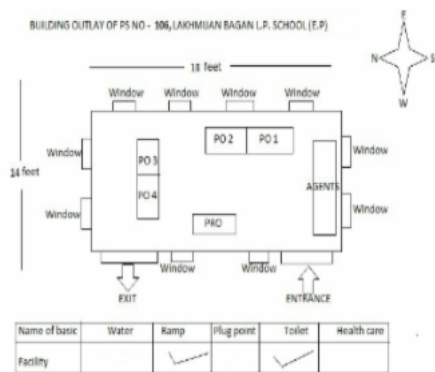

নিৰ্বাচক পঞ্জীয়ন বিষয়াৰ স্বাক্ষৰ

Nazri Naksha

Google Map View

Polling Station Building Front View

ভোটগ্ৰহন কেন্দ্ৰৰ সন্মুখৰ দৃশ্য

Cad View

Key MAP View

|   |                          |   |                          |  |                          |
|---|--------------------------|---|--------------------------|--|--------------------------|
| 1<br>নাম : চাৰা খদাল<br>স্বামীৰ নাম: দমো খদাল<br>ঘৰ নং : 1<br>বয়স : 62 লিঙ্গ : মহিলা             | MVY1004575<br>ফটো উপলব্ধ | 2<br>নাম : সুৰেশ খদাল<br>পিতাৰ নাম: দমো খদাল<br>ঘৰ নং : 1<br>বয়স : 48 লিঙ্গ : পুৰুষ            | MVY1004586<br>ফটো উপলব্ধ | 3<br>নাম : ববিতা খদাল<br>স্বামীৰ নাম: মুন্না খদাল<br>ঘৰ নং : 2<br>বয়স : 37 লিঙ্গ : মহিলা          | MVY0269092<br>ফটো উপলব্ধ |
| 4<br>নাম : মুন্না খদাল<br>পিতাৰ নাম: মহেন্দ্ৰ খদাল<br>ঘৰ নং : 2<br>বয়স : 32 লিঙ্গ : পুৰুষ        | MVY1012788<br>ফটো উপলব্ধ | 5<br>নাম : চিত্ত খদাল<br>মাতৃৰ নাম: বাসন্তী খদাল<br>ঘৰ নং : 3<br>বয়স : 35 লিঙ্গ : পুৰুষ        | MVY0382713<br>ফটো উপলব্ধ | 6<br>নাম : মহিমা খদাল<br>স্বামীৰ নাম: সিন্ধু খদাল<br>ঘৰ নং : 3<br>বয়স : 33 লিঙ্গ : মহিলা          | MVY2483873<br>ফটো উপলব্ধ |
| 7<br>নাম : সন্তোছ খদাল<br>পিতাৰ নাম: থটা খদাল<br>ঘৰ নং : 3<br>বয়স : 26 লিঙ্গ : পুৰুষ             | MVY2482107<br>ফটো উপলব্ধ | 8<br>নাম : মহন খদাল<br>পিতাৰ নাম: ধনেশ্বৰ খদাল<br>ঘৰ নং : 8<br>বয়স : 50 লিঙ্গ : পুৰুষ          | MVY1004666<br>ফটো উপলব্ধ | 9<br>নাম : পদ্মেশ্বৰী খদাল<br>স্বামীৰ নাম: গণেশ খদাল<br>ঘৰ নং : 8<br>বয়স : 40 লিঙ্গ : মহিলা       | MVY1004688<br>ফটো উপলব্ধ |
| 10<br>নাম : শান্তী খদাল<br>স্বামীৰ নাম: মোহন খদাল<br>ঘৰ নং : 8<br>বয়স : 38 লিঙ্গ : মহিলা         | MVY1004699<br>ফটো উপলব্ধ | 11<br>নাম : উষা খদাল<br>স্বামীৰ নাম: ভগীৰথ খদাল<br>ঘৰ নং : 5<br>বয়স : 55 লিঙ্গ : মহিলা         | MVY1004724<br>ফটো উপলব্ধ | 12<br>নাম : মহিপাল দাস<br>পিতাৰ নাম: ভগীৰথ দাস খদাল<br>ঘৰ নং : 5<br>বয়স : 32 লিঙ্গ : পুৰুষ        | MVY1004735<br>ফটো উপলব্ধ |
| 13<br>নাম : জোনমণি খদাল<br>স্বামীৰ নাম: মহিপাল খদাল<br>ঘৰ নং : 5<br>বয়স : 28 লিঙ্গ : মহিলা       | MVY0506592<br>ফটো উপলব্ধ | 14<br>নাম : নচিৰ খদাল<br>পিতাৰ নাম: গনেশ খদাল<br>ঘৰ নং : 5<br>বয়স : 22 লিঙ্গ : পুৰুষ           | MVY1129774<br>ফটো উপলব্ধ | 15<br>নাম : সুদেশ খদাল<br>পিতাৰ নাম: ধনেশ্বৰ খদাল<br>ঘৰ নং : 6<br>বয়স : 53 লিঙ্গ : পুৰুষ          | MVY1004746<br>ফটো উপলব্ধ |
| 16<br>নাম : জয়ন্তী দাস খদাল<br>স্বামীৰ নাম: সুদেশ খদাল<br>ঘৰ নং : 6<br>বয়স : 47 লিঙ্গ : মহিলা   | MVY1004757<br>ফটো উপলব্ধ | 17<br>নাম : ৰাখি খদাল<br>পিতাৰ নাম: সুদেশ খদাল<br>ঘৰ নং : 6<br>বয়স : 22 লিঙ্গ : মহিলা          | MVY2472900<br>ফটো উপলব্ধ | 18<br>নাম : শিবৰাম মেছ<br>পিতাৰ নাম: দেবনাথ মেছ<br>ঘৰ নং : 9<br>বয়স : 53 লিঙ্গ : পুৰুষ            | MVY1004768<br>ফটো উপলব্ধ |
| 19<br>নাম : যোগেশ্বৰী মেছ<br>স্বামীৰ নাম: শিবৰাম মেছ<br>ঘৰ নং : 9<br>বয়স : 47 লিঙ্গ : মহিলা      | MVY1004779<br>ফটো উপলব্ধ | 20<br>নাম : শশী কান্ত মেছ<br>পিতাৰ নাম: শিবৰাম মেছ<br>ঘৰ নং : 9<br>বয়স : 34 লিঙ্গ : পুৰুষ      | MVY1004780<br>ফটো উপলব্ধ | # 21<br>নাম : নৰেন দাস<br>মাতৃৰ নাম: উসা খদাল<br>ঘৰ নং : 5<br>বয়স : 32 লিঙ্গ : পুৰুষ              | MVY1126556<br>ফটো উপলব্ধ |
| # 22<br>নাম : নীতা মেছ<br>স্বামীৰ নাম: শশীকান্ত মেছ<br>ঘৰ নং : 7<br>বয়স : 31 লিঙ্গ : মহিলা       | MVY0090258<br>ফটো উপলব্ধ | 23<br>নাম : সংগীতা মেছ<br>স্বামীৰ নাম: বিষ্ণু মেছ<br>ঘৰ নং : 7<br>বয়স : 27 লিঙ্গ : মহিলা       | MVY0368530<br>ফটো উপলব্ধ | 24<br>নাম : অজিত গোৱালা<br>পিতাৰ নাম: যোগেশ্বৰ গোৱালা<br>ঘৰ নং : 9কু<br>বয়স : 58 লিঙ্গ : পুৰুষ    | MVY1004791<br>ফটো উপলব্ধ |
| 25<br>নাম : প্ৰমোদ গোৱালা<br>পিতাৰ নাম: যোগেশ্বৰ গোৱালা<br>ঘৰ নং : 9কু<br>বয়স : 49 লিঙ্গ : পুৰুষ | MVY1004815<br>ফটো উপলব্ধ | 26<br>নাম : আৰতী গোৱালা<br>স্বামীৰ নাম: প্ৰমোদ গোৱালা<br>ঘৰ নং : 9কু<br>বয়স : 46 লিঙ্গ : মহিলা | MVY1004826<br>ফটো উপলব্ধ | 27<br>নাম : ৰমেন গোৱালা<br>পিতাৰ নাম: গোবিন্দ গোৱালা<br>ঘৰ নং : 9কু<br>বয়স : 35 লিঙ্গ : পুৰুষ     | MVY1004837<br>ফটো উপলব্ধ |
| S 28<br>নাম : চুধাম উৰাং<br>পিতাৰ নাম: চন্দ্ৰা উৰাং<br>ঘৰ নং : 08<br>বয়স : 23 লিঙ্গ : পুৰুষ      | MVY0507673<br>ফটো উপলব্ধ | # 29<br>নাম : বিজলাল কুৰ্মী<br>পিতাৰ নাম: সাজু কুৰ্মী<br>ঘৰ নং : 9<br>বয়স : 72 লিঙ্গ : পুৰুষ   | MVY1004848<br>ফটো উপলব্ধ | 30<br>নাম : জীবেশ্বৰী কুৰ্মী<br>স্বামীৰ নাম: বিজলাল কুৰ্মী<br>ঘৰ নং : 9<br>বয়স : 67 লিঙ্গ : মহিলা | MVY1004859<br>ফটো উপলব্ধ |