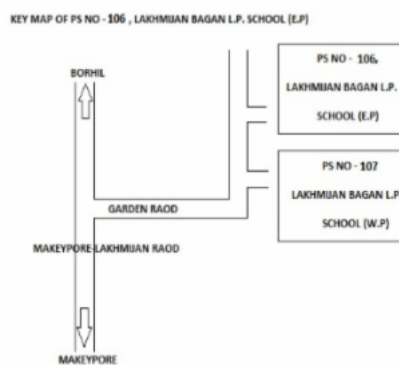

Key MAP View