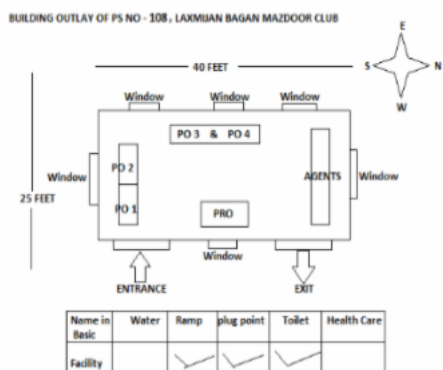

নিৰ্বাচক পঞ্জীয়ন বিষয়াৰ স্বাক্ষৰ

Nazri Naksha

Google Map View

Polling Station Building Front View

ভোটগ্ৰহন কেন্দ্ৰৰ সন্মুখৰ দৃশ্য

Cad View

Key MAP View

1 নাম : তেৰেসীনা বাদীং পিতাৰ নাম: লেত জৰ্জ বাদীং ঘৰ নং : 31 বয়স : 31 লিঙ্গ : মহিলা	MVY0263194 ফটো উপলব্ধ	2 নাম : অনিসা উৰাং পিতাৰ নাম: বাসুদেব উৰাং ঘৰ নং : 231 বয়স : 32 লিঙ্গ : মহিলা	MVY0487033 ফটো উপলব্ধ	3 নাম : সঞ্জিতা কৰ্মকাৰ উৰাং স্বামীৰ নাম: বাৰ্জেন উৰাং ঘৰ নং : 274 বয়স : 27 লিঙ্গ : মহিলা	MVY2457034 ফটো উপলব্ধ
4 নাম : মনোজ উৰাং পিতাৰ নাম: জজনাথ উৰাং ঘৰ নং : 274 বয়স : 23 লিঙ্গ : পুৰুষ	MVY2456812 ফটো উপলব্ধ	R 5 নাম : মনজ উৰাং পিতাৰ নাম: জজনাথ উৰাং ঘৰ নং : 274 বয়স : 21 লিঙ্গ : পুৰুষ	MVY2450252 ফটো উপলব্ধ	6 নাম : অজিত লোহাৰ পিতাৰ নাম: কপিল লোহাৰ ঘৰ নং : 284 বয়স : 25 লিঙ্গ : পুৰুষ	MVY2456796 ফটো উপলব্ধ
7 নাম : অঞ্জলি লোহাৰ পিতাৰ নাম: কপিল লোহাৰ ঘৰ নং : 284 বয়স : 23 লিঙ্গ : মহিলা	MVY2456762 ফটো উপলব্ধ	8 নাম : কালাবতী বজক স্বামীৰ নাম: ধৰমদেব বজক ঘৰ নং : 312 বয়স : 59 লিঙ্গ : মহিলা	MVY1025963 ফটো উপলব্ধ	9 নাম : টিংকু বজক পিতাৰ নাম: ধৰমদেব বজক ঘৰ নং : 312 বয়স : 43 লিঙ্গ : পুৰুষ	MVY1025974 ফটো উপলব্ধ
10 নাম : বিংকু বজক পিতাৰ নাম: ধৰমদেব বজক ঘৰ নং : 312 বয়স : 40 লিঙ্গ : পুৰুষ	MVY1025985 ফটো উপলব্ধ	11 নাম : পিংকী বজক পিতাৰ নাম: ধৰমদেব বজক ঘৰ নং : 312 বয়স : 37 লিঙ্গ : মহিলা	MVY1025996 ফটো উপলব্ধ	12 নাম : অনৰাগ বজক মাতৃৰ নাম: কালাবতী বজক ঘৰ নং : 312 বয়স : 34 লিঙ্গ : পুৰুষ	MVY0226738 ফটো উপলব্ধ
13 নাম : মমতা বজক স্বামীৰ নাম: বিংকু বজক ঘৰ নং : 312 বয়স : 33 লিঙ্গ : মহিলা	MVY0255133 ফটো উপলব্ধ	14 নাম : বিষ্ণু তাঁতি পিতাৰ নাম: ভালুৰাম তাঁতি ঘৰ নং : 313 বয়স : 73 লিঙ্গ : পুৰুষ	MVY1026002 ফটো উপলব্ধ	15 নাম : কীচতুমনি তাঁতি স্বামীৰ নাম: বিষ্ণু তাঁতি ঘৰ নং : 313 বয়স : 71 লিঙ্গ : মহিলা	MVY1026013 ফটো উপলব্ধ
16 নাম : অভিৰাম মুড়া পিতাৰ নাম: বিৰ্চা মুড়া ঘৰ নং : 313 বয়স : 47 লিঙ্গ : পুৰুষ	MVY1026035 ফটো উপলব্ধ	17 নাম : দশমী মুড়া স্বামীৰ নাম: অভিৰাম মুড়া ঘৰ নং : 313 বয়স : 44 লিঙ্গ : মহিলা	MVY1026046 ফটো উপলব্ধ	18 নাম : লচমী তাঁতি পিতাৰ নাম: বিষ্ণু তাঁতি ঘৰ নং : 313 বয়স : 39 লিঙ্গ : মহিলা	MVY1026024 ফটো উপলব্ধ
19 নাম : সুমিত তাঁতি পিতাৰ নাম: বিষ্ণু তাঁতি ঘৰ নং : 313 বয়স : 35 লিঙ্গ : পুৰুষ	MVY1026057 ফটো উপলব্ধ	20 নাম : অঞ্জনা তাঁতি স্বামীৰ নাম: সুমিত তাঁতি ঘৰ নং : 313 বয়স : 33 লিঙ্গ : মহিলা	MVY0461095 ফটো উপলব্ধ	21 নাম : অনিতা মুড়া স্বামীৰ নাম: বট মুড়া ঘৰ নং : 318 বয়স : 52 লিঙ্গ : মহিলা	MVY1026079 ফটো উপলব্ধ
22 নাম : চপন বৰুৱা পিতাৰ নাম: সুনতি বৰুৱা ঘৰ নং : 31৫ বয়স : 58 লিঙ্গ : পুৰুষ	MVY1026104 ফটো উপলব্ধ	23 নাম : অঞ্জ বৰুৱা স্বামীৰ নাম: চপন বৰুৱা ঘৰ নং : 31৫ বয়স : 50 লিঙ্গ : মহিলা	MVY1026115 ফটো উপলব্ধ	24 নাম : অমত বৰুৱা পিতাৰ নাম: সুনতি বৰুৱা ঘৰ নং : 31৫ বয়স : 35 লিঙ্গ : পুৰুষ	MVY1026137 ফটো উপলব্ধ
25 নাম : সুমিত বৰুৱা পিতাৰ নাম: চপন বৰুৱা ঘৰ নং : 31৫ বয়স : 32 লিঙ্গ : পুৰুষ	MVY1026148 ফটো উপলব্ধ	26 নাম : সুমতী কৰ্মকাৰ স্বামীৰ নাম: গণেশ কৰ্মকাৰ ঘৰ নং : 31৭ বয়স : 75 লিঙ্গ : মহিলা	MVY1026171 ফটো উপলব্ধ	27 নাম : অজয় কৰ্মকাৰ পিতাৰ নাম: গণেশ কৰ্মকাৰ ঘৰ নং : 31৭ বয়স : 40 লিঙ্গ : পুৰুষ	MVY1026182 ফটো উপলব্ধ
28 নাম : অনিমা কৰ্মকাৰ স্বামীৰ নাম: মনোজ কৰ্মকাৰ ঘৰ নং : 31৭ বয়স : 37 লিঙ্গ : মহিলা	MVY0123984 ফটো উপলব্ধ	29 নাম : আলমা কৰ্মকাৰ স্বামীৰ নাম: তুলসী কৰ্মকাৰ ঘৰ নং : 31৮ বয়স : 58 লিঙ্গ : মহিলা	MVY1026193 ফটো উপলব্ধ	30 নাম : আশ্ৰমী কৰ্মকাৰ পিতাৰ নাম: জেতেন কৰ্মকাৰ ঘৰ নং : 318 বয়স : 35 লিঙ্গ : মহিলা	MVY0338152 ফটো উপলব্ধ