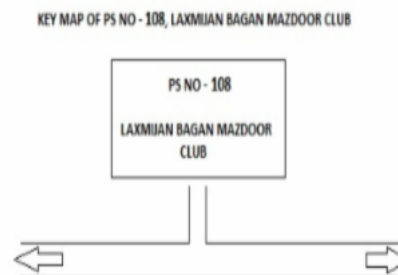

নিৰ্বাচক পঞ্জীয়ন বিষয়াৰ স্বাক্ষৰ

Nazri Naksha

Google Map View

Polling Station Building Front View

ভোটগ্ৰহন কেন্দ্ৰৰ সন্মুখৰ দৃশ্য

Cad View

Key MAP View

1 নাম : তেৰেসীনা বাদীং পিতাৰ নাম: লেত জৰ্জ বাদীং ঘৰ নং : 31 বয়স : 31 লিঙ্গ : মহিলা	MVY0263194 ফটো উপলব্ধ	2 নাম : অনিসা উৰাং পিতাৰ নাম: বাসুদেব উৰাং ঘৰ নং : 231 বয়স : 32 লিঙ্গ : মহিলা	MVY0487033 ফটো উপলব্ধ	3 নাম : সঞ্জিতা কৰ্মকাৰ উৰাং স্বামীৰ নাম: বাৰ্জেন উৰাং ঘৰ নং : 274 বয়স : 27 লিঙ্গ : মহিলা	MVY2457034 ফটো উপলব্ধ
4 নাম : মনোজ উৰাং পিতাৰ নাম: জজনাথ উৰাং ঘৰ নং : 274 বয়স : 23 লিঙ্গ : পুৰুষ	MVY2456812 ফটো উপলব্ধ	R 5 নাম : মনজ উৰাং পিতাৰ নাম: জজনাথ উৰাং ঘৰ নং : 274 বয়স : 21 লিঙ্গ : পুৰুষ	MVY2450252 ফটো উপলব্ধ	6 নাম : অজিত লোহাৰ পিতাৰ নাম: কপিল লোহাৰ ঘৰ নং : 284 বয়স : 25 লিঙ্গ : পুৰুষ	MVY2456796 ফটো উপলব্ধ
7 নাম : অঞ্জলি লোহাৰ পিতাৰ নাম: কপিল লোহাৰ ঘৰ নং : 284 বয়স : 23 লিঙ্গ : মহিলা	MVY2456762 ফটো উপলব্ধ	8 নাম : কালাবতী বজক স্বামীৰ নাম: ধৰমদেব বজক ঘৰ নং : 312 বয়স : 59 লিঙ্গ : মহিলা	MVY1025963 ফটো উপলব্ধ	9 নাম : টিংকু বজক পিতাৰ নাম: ধৰমদেব বজক ঘৰ নং : 312 বয়স : 43 লিঙ্গ : পুৰুষ	MVY1025974 ফটো উপলব্ধ
10 নাম : বিংকু বজক পিতাৰ নাম: ধৰমদেব বজক ঘৰ নং : 312 বয়স : 40 লিঙ্গ : পুৰুষ	MVY1025985 ফটো উপলব্ধ	11 নাম : পিংকী বজক পিতাৰ নাম: ধৰমদেব বজক ঘৰ নং : 312 বয়স : 37 লিঙ্গ : মহিলা	MVY1025996 ফটো উপলব্ধ	12 নাম : অনৰাগ বজক মাতৃৰ নাম: কালাবতী বজক ঘৰ নং : 312 বয়স : 34 লিঙ্গ : পুৰুষ	MVY0226738 ফটো উপলব্ধ
13 নাম : মমতা বজক স্বামীৰ নাম: বিংকু বজক ঘৰ নং : 312 বয়স : 33 লিঙ্গ : মহিলা	MVY0255133 ফটো উপলব্ধ	14 নাম : বিষ্ণু তাঁতি পিতাৰ নাম: ভালুৰাম তাঁতি ঘৰ নং : 313 বয়স : 73 লিঙ্গ : পুৰুষ	MVY1026002 ফটো উপলব্ধ	15 নাম : কীচতুমনি তাঁতি স্বামীৰ নাম: বিষ্ণু তাঁতি ঘৰ নং : 313 বয়স : 71 লিঙ্গ : মহিলা	MVY1026013 ফটো উপলব্ধ
16 নাম : অভিৰাম মুড়া পিতাৰ নাম: বিৰ্চা মুড়া ঘৰ নং : 313 বয়স : 47 লিঙ্গ : পুৰুষ	MVY1026035 ফটো উপলব্ধ	17 নাম : দশমী মুড়া স্বামীৰ নাম: অভিৰাম মুড়া ঘৰ নং : 313 বয়স : 44 লিঙ্গ : মহিলা	MVY1026046 ফটো উপলব্ধ	18 নাম : লচমী তাঁতি পিতাৰ নাম: বিষ্ণু তাঁতি ঘৰ নং : 313 বয়স : 39 লিঙ্গ : মহিলা	MVY1026024 ফটো উপলব্ধ
19 নাম : সুমিত তাঁতি পিতাৰ নাম: বিষ্ণু তাঁতি ঘৰ নং : 313 বয়স : 35 লিঙ্গ : পুৰুষ	MVY1026057 ফটো উপলব্ধ	20 নাম : অঞ্জনা তাঁতি স্বামীৰ নাম: সুমিত তাঁতি ঘৰ নং : 313 বয়স : 33 লিঙ্গ : মহিলা	MVY0461095 ফটো উপলব্ধ	21 নাম : অনিতা মুড়া স্বামীৰ নাম: বট মুড়া ঘৰ নং : 318 বয়স : 52 লিঙ্গ : মহিলা	MVY1026079 ফটো উপলব্ধ
22 নাম : চপন বৰুৱা পিতাৰ নাম: সুনতি বৰুৱা ঘৰ নং : 31৫ বয়স : 58 লিঙ্গ : পুৰুষ	MVY1026104 ফটো উপলব্ধ	23 নাম : অঞ্জ বৰুৱা স্বামীৰ নাম: চপন বৰুৱা ঘৰ নং : 31৫ বয়স : 50 লিঙ্গ : মহিলা	MVY1026115 ফটো উপলব্ধ	24 নাম : অমত বৰুৱা পিতাৰ নাম: সুনতি বৰুৱা ঘৰ নং : 31৫ বয়স : 35 লিঙ্গ : পুৰুষ	MVY1026137 ফটো উপলব্ধ
25 নাম : সুমিত বৰুৱা পিতাৰ নাম: চপন বৰুৱা ঘৰ নং : 31৫ বয়স : 32 লিঙ্গ : পুৰুষ	MVY1026148 ফটো উপলব্ধ	26 নাম : সুমতী কৰ্মকাৰ স্বামীৰ নাম: গণেশ কৰ্মকাৰ ঘৰ নং : 31৭ বয়স : 75 লিঙ্গ : মহিলা	MVY1026171 ফটো উপলব্ধ	27 নাম : অজয় কৰ্মকাৰ পিতাৰ নাম: গণেশ কৰ্মকাৰ ঘৰ নং : 31৭ বয়স : 40 লিঙ্গ : পুৰুষ	MVY1026182 ফটো উপলব্ধ
28 নাম : অনিমা কৰ্মকাৰ স্বামীৰ নাম: মনোজ কৰ্মকাৰ ঘৰ নং : 31৭ বয়স : 37 লিঙ্গ : মহিলা	MVY0123984 ফটো উপলব্ধ	29 নাম : আলমা কৰ্মকাৰ স্বামীৰ নাম: তুলসী কৰ্মকাৰ ঘৰ নং : 31৮ বয়স : 58 লিঙ্গ : মহিলা	MVY1026193 ফটো উপলব্ধ	30 নাম : আশ্ৰমী কৰ্মকাৰ পিতাৰ নাম: জেতেন কৰ্মকাৰ ঘৰ নং : 318 বয়স : 35 লিঙ্গ : মহিলা	MVY0338152 ফটো উপলব্ধ