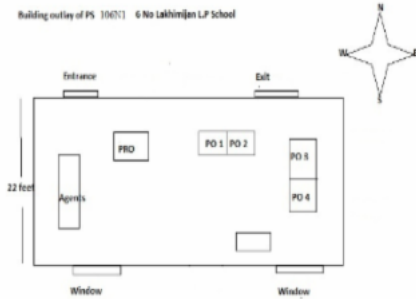

Nazri Naksha

Google Map View

Polling Station Building Front View

ভোটগ্ৰহন কেন্দ্ৰৰ সন্মুখৰ দৃশ্য

Cad View

Key MAP View