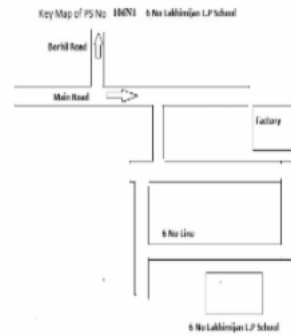

Key MAP View