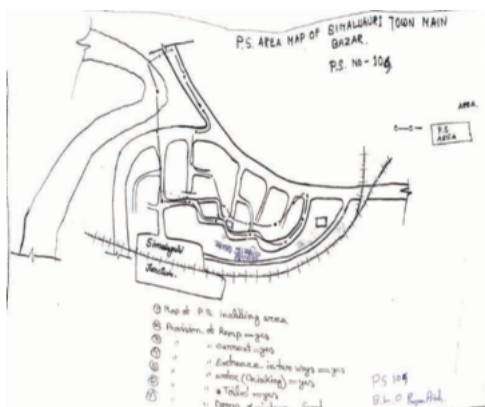

Nazri Naksha