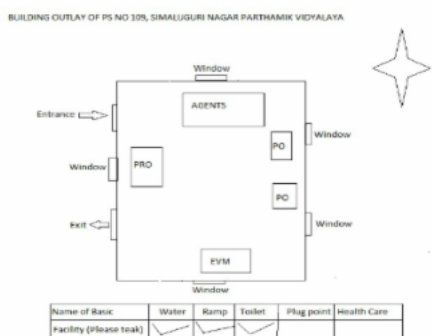

নিৰ্বাচক পঞ্জীয়ন বিষয়াৰ স্বাক্ষৰ

Nazri Naksha

Google Map View

Polling Station Building Front View

ভোটগ্ৰহন কেন্দ্ৰৰ সন্মুখৰ দৃশ্য

Cad View

Key MAP View

E 1 নাম : অৰবিন্দ দেব পিতাৰ নাম: অৰবিন্দ চন্দ্ৰ দেব ঘৰ নং : ১ বয়স : ৫৭ লিঙ্গ : পুৰুষ	MVY1034566 ফটো উপলব্ধ	# 2 নাম : পদ্মা দেৱ স্বামীৰ নাম: অৰবিন্দ দেব ঘৰ নং : ১ বয়স : 48 লিঙ্গ : মহিলা	MVY1034577 ফটো উপলব্ধ	3 নাম : প্ৰমোদ মহাতো পিতাৰ নাম: জাতু মহাতো ঘৰ নং : ১ বয়স : 40 লিঙ্গ : পুৰুষ	MVY1044275 ফটো উপলব্ধ
4 নাম : চুইটি দেৱ পিতাৰ নাম: অৰবিন্দ দেৱ ঘৰ নং : 1 বয়স : 25 লিঙ্গ : মহিলা	MVY0331900 ফটো উপলব্ধ	5 নাম : অনুপম দে পিতাৰ নাম: পৰিমল দে ঘৰ নং : 1 বয়স : 24 লিঙ্গ : পুৰুষ	MVY0287417 ফটো উপলব্ধ	6 নাম : অভিষেক দেৱ পিতাৰ নাম: অৰবিন্দ দে ঘৰ নং : 1 বয়স : 23 লিঙ্গ : পুৰুষ	MVY0331892 ফটো উপলব্ধ
E 7 নাম : নিৰ্মল মজুমদাৰ পিতাৰ নাম: ধীৰেন্দ্ৰ মজুমদাৰ ঘৰ নং : ২ বয়স : ৫৪ লিঙ্গ : পুৰুষ	MVY1034588 ফটো উপলব্ধ	# 8 নাম : দিব্যজ্যোতি বৰগোহাঁই স্বামীৰ নাম: নিৰ্মল মজুমদাৰ ঘৰ নং : ২ বয়স : ৫৬ লিঙ্গ : মহিলা	MVY1043647 ফটো উপলব্ধ	9 নাম : পদ্মা বুঢ়াগোহাঁই স্বামীৰ নাম: চন্দ্ৰ বুঢ়াগোহাঁই ঘৰ নং : ৩ বয়স : 77 লিঙ্গ : মহিলা	MVY1034602 ফটো উপলব্ধ
S 10 নাম : দেবজিত বুঢ়াগোহাঁই পিতাৰ নাম: চন্দ্ৰ বুঢ়াগোহাঁই ঘৰ নং : ৩ বয়স : 61 লিঙ্গ : পুৰুষ	MVY1034613 ফটো উপলব্ধ	11 নাম : ৰঞ্জিত বুঢ়াগোহাঁই পিতাৰ নাম: চন্দ্ৰ বুঢ়াগোহাঁই ঘৰ নং : ৩ বয়স : ৫৭ লিঙ্গ : পুৰুষ	MVY1034635 ফটো উপলব্ধ	12 নাম : চিৰনজিত বুঢ়াগোহাঁই পিতাৰ নাম: চন্দ্ৰ বুঢ়াগোহাঁই ঘৰ নং : ৩ বয়স : ৫৩ লিঙ্গ : পুৰুষ	MVY1034646 ফটো উপলব্ধ
R 13 নাম : পুষ্পাঞ্জলী বুঢ়াগোহাঁই স্বামীৰ নাম: ৰঞ্জিত বুঢ়াগোহাঁই ঘৰ নং : ৩ বয়স : 43 লিঙ্গ : মহিলা	MVY1034657 ফটো উপলব্ধ	14 নাম : ৰণজন বৰুৱা স্বামীৰ নাম: চিৰঞ্জীত বুঢ়াগোহাঁই ঘৰ নং : 3 বয়স : 35 লিঙ্গ : মহিলা	TOX0051235 ফটো উপলব্ধ	15 নাম : জয় পাল মাতৃৰ নাম: ঝুমুৰ পাল ঘৰ নং : 3 বয়স : 23 লিঙ্গ : পুৰুষ	MVY0428276 ফটো উপলব্ধ
# 16 নাম : কল্পনা সুৰ স্বামীৰ নাম: বাবুল সুৰ ঘৰ নং : 8 বয়স : 65 লিঙ্গ : মহিলা	MVY1034679 ফটো উপলব্ধ	# 17 নাম : ৰাণা সুৰ পিতাৰ নাম: বাবুলচন্দ্ৰ সুৰ ঘৰ নং : 8 বয়স : 44 লিঙ্গ : পুৰুষ	MVY1034691 ফটো উপলব্ধ	# 18 নাম : বাবলী ডে সুৰ স্বামীৰ নাম: ৰাণা সুৰ ঘৰ নং : 8 বয়স : 40 লিঙ্গ : মহিলা	MVY1034715 ফটো উপলব্ধ
S 19 নাম : সমিৰ ঘোষ পিতাৰ নাম: পূৰ্ণ চন্দ্ৰ ঘোষ ঘৰ নং : ৫ বয়স : ৭৫ লিঙ্গ : পুৰুষ	MVY1034726 ফটো উপলব্ধ	S 20 নাম : সঞ্জয় ঘোষ পিতাৰ নাম: সমিৰ ঘোষ ঘৰ নং : ৫ বয়স : 42 লিঙ্গ : পুৰুষ	MVY1034748 ফটো উপলব্ধ	S 21 নাম : ৰিম্পী ঘোষ স্বামীৰ নাম: সঞ্জয় ঘোষ ঘৰ নং : ৫ বয়স : ৪৭ লিঙ্গ : মহিলা	MVY1034771 ফটো উপলব্ধ
22 নাম : দীন দয়াল শৰ্মা পিতাৰ নাম: গোবিন্দ ৰাম শৰ্মা ঘৰ নং : ৬ বয়স : 67 লিঙ্গ : পুৰুষ	MVY1034793 ফটো উপলব্ধ	S 23 নাম : সুশীলা দেৱী স্বামীৰ নাম: দীনদয়াল শৰ্মা ঘৰ নং : ৬ বয়স : 60 লিঙ্গ : মহিলা	MVY1034806 ফটো উপলব্ধ	S 24 নাম : সূৰ্যপ্ৰকাশ শৰ্মা পিতাৰ নাম: দীনদয়াল শৰ্মা ঘৰ নং : ৬ বয়স : 60 লিঙ্গ : পুৰুষ	MVY1034817 ফটো উপলব্ধ
S 25 নাম : সুনীতা শৰ্মা স্বামীৰ নাম: সূৰ্যপ্ৰকাশ শৰ্মা ঘৰ নং : ৬ বয়স : ৪৭ লিঙ্গ : মহিলা	MVY1034782 ফটো উপলব্ধ	26 নাম : সত্যনাৰায়ণ মহেশ্বৰী পিতাৰ নাম: মহন মহেশ্বৰী ঘৰ নং : ৭ বয়স : 85 লিঙ্গ : পুৰুষ	MVY1034828 ফটো উপলব্ধ	27 নাম : সঞ্জয় ভাৰাৰীয়া পিতাৰ নাম: সত্যনাৰায়ণ ভাৰাৰীয়া ঘৰ নং : ৭ বয়স : 50 লিঙ্গ : পুৰুষ	MVY1034851 ফটো উপলব্ধ
28 নাম : অংকীতা বাহাৰীয়া স্বামীৰ নাম: সঞ্জয় বাহাৰীয়া ঘৰ নং : ৭ বয়স : 45 লিঙ্গ : মহিলা	MVY1034862 ফটো উপলব্ধ	29 নাম : ৰিংকু দে স্বামীৰ নাম: পৰেশ দে ঘৰ নং : ৮ বয়স : 59 লিঙ্গ : মহিলা	MVY1034884 ফটো উপলব্ধ	30 নাম : মালা দাস স্বামীৰ নাম: অৰুণ দাস ঘৰ নং : ৮ বয়স : 48 লিঙ্গ : মহিলা	MVY0094649 ফটো উপলব্ধ