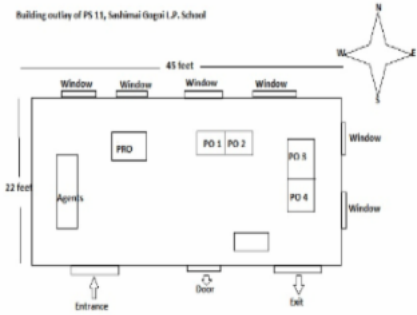

নিৰ্বাচক পঞ্জীয়ন বিষয়াৰ স্বাক্ষৰ

Nazri Naksha

Google Map View

Polling Station Building Front View

ভোটগ্ৰহন কেন্দ্ৰৰ সন্মুখৰ দৃশ্য

Cad View

Key MAP View

<p>E 1 MVY0004758</p> <p>নাম : মিচেচ এলিজ্জা বহমান স্বামীৰ নাম : মঃ মুজিবুৰ বহমান ঘৰ নং : ২১৮ বয়স : ৪৬ লিঙ্গ : মহিলা</p> <p>ফটো উপলব্ধ</p>	<p>2 MVY0004759</p> <p>নাম : মিছ চামিম বহমান পিতাৰ নাম : মঃ মুজিবুৰ বহমান ঘৰ নং : ২১৮ বয়স : 43 লিঙ্গ : পুৰুষ</p> <p>ফটো উপলব্ধ</p>	<p># 3 MVY0004760</p> <p>নাম : মহচিন বহমান পিতাৰ নাম : মঃ মুজিবুৰ বহমান ঘৰ নং : ২১৮ বয়স : 42 লিঙ্গ : পুৰুষ</p> <p>ফটো উপলব্ধ</p>
<p>4 MVY1134629</p> <p>নাম : আখতাবা বেগম মাতৃৰ নাম : চুফিয়া বেগম ঘৰ নং : ২১৯ বয়স : 52 লিঙ্গ : মহিলা</p> <p>ফটো উপলব্ধ</p>	<p># 5 MVY0158725</p> <p>নাম : বাহিদা বেগম মাতৃৰ নাম : চুফিয়া বেগম ঘৰ নং : ২১৯ বয়স : 45 লিঙ্গ : মহিলা</p> <p>ফটো উপলব্ধ</p>	<p>6 TOX0002345</p> <p>নাম : ফৰিয়া আলম মাতৃৰ নাম : বাহিদা বেগম ঘৰ নং : 219 বয়স : 20 লিঙ্গ : মহিলা</p> <p>ফটো উপলব্ধ</p>
<p># 7 MVY1134630</p> <p>নাম : আস্তফ ন আলী বৰা পিতাৰ নাম : মইনা আলী বৰা ঘৰ নং : ২১৯ক বয়স : 72 লিঙ্গ : পুৰুষ</p> <p>ফটো উপলব্ধ</p>	<p># 8 MVY0004762</p> <p>নাম : মিছেছ এনী বেগম স্বামীৰ নাম : আস্তফান আলী বৰা ঘৰ নং : ২১৯ক বয়স : 69 লিঙ্গ : মহিলা</p> <p>ফটো উপলব্ধ</p>	<p>9 MVY0004763</p> <p>নাম : অক্ষি ক আলী বৰা পিতাৰ নাম : আস্তফান আলী বৰা ঘৰ নং : ২১৯ক বয়স : 38 লিঙ্গ : পুৰুষ</p> <p>ফটো উপলব্ধ</p>
<p>10 MVY0004764</p> <p>নাম : আটিকুৰ আলি বড়া পিতাৰ নাম : আচতাফান আলি বড়া ঘৰ নং : ২১৯ক বয়স : 32 লিঙ্গ : পুৰুষ</p> <p>ফটো উপলব্ধ</p>	<p>11 MVY0004765</p> <p>নাম : বশিদা বেগম পিতাৰ নাম : চাহাদতদিন আলি ঘৰ নং : ২২০ বয়স : 63 লিঙ্গ : মহিলা</p> <p>ফটো উপলব্ধ</p>	<p>S 12 MVY0004766</p> <p>নাম : বুৰী বহমান স্বামীৰ নাম : আজিজুৰ বহমান ঘৰ নং : ২২০ বয়স : 40 লিঙ্গ : মহিলা</p> <p>ফটো উপলব্ধ</p>
<p>13 MVY0004767</p> <p>নাম : গোলাম মহম্মদ পিতাৰ নাম : মুকুট বহমান ঘৰ নং : ২২০ বয়স : 38 লিঙ্গ : পুৰুষ</p> <p>ফটো উপলব্ধ</p>	<p>14 MVY0004768</p> <p>নাম : মিবানদাদ বহমান মাতৃৰ নাম : বাহিদা বেগম ঘৰ নং : ২২০ বয়স : 36 লিঙ্গ : পুৰুষ</p> <p>ফটো উপলব্ধ</p>	<p>15 TOX0030080</p> <p>নাম : আয়সা ছিদ্দিকা স্বামীৰ নাম : গোলাম মহম্মদ ঘৰ নং : 220 বয়স : 24 লিঙ্গ : মহিলা</p> <p>ফটো উপলব্ধ</p>
<p>16 MVY0004769</p> <p>নাম : গেৰজাই আলি পিতাৰ নাম : হিৰা আলি ঘৰ নং : ২২১ বয়স : 62 লিঙ্গ : পুৰুষ</p> <p>ফটো উপলব্ধ</p>	<p>17 MVY2455277</p> <p>নাম : ইনআৰা বেগম স্বামীৰ নাম : মহঃ নবিউল্লা বহমান ঘৰ নং : 221 বয়স : 35 লিঙ্গ : মহিলা</p> <p>ফটো উপলব্ধ</p>	<p>18 MVY0004771</p> <p>নাম : নবিউল্লা বহমান পিতাৰ নাম : গেৰজাই আলি ঘৰ নং : ২২১ বয়স : 33 লিঙ্গ : পুৰুষ</p> <p>ফটো উপলব্ধ</p>
<p>19 MVY0229492</p> <p>নাম : বিফি বেগম পিতাৰ নাম : গেৰজাই আলি ঘৰ নং : 221 বয়স : 32 লিঙ্গ : মহিলা</p> <p>ফটো উপলব্ধ</p>	<p># 20 MVY0159186</p> <p>নাম : বমিজা বেগম পিতাৰ নাম : গেৰজাই আলি ঘৰ নং : ২২১ বয়স : 29 লিঙ্গ : মহিলা</p> <p>ফটো উপলব্ধ</p>	<p>21 MVY0004776</p> <p>নাম : ভুন দাস স্বামীৰ নাম : দাদুল হাজৰিকা ঘৰ নং : ২২৩ বয়স : 51 লিঙ্গ : মহিলা</p> <p>ফটো উপলব্ধ</p>
<p>22 MVY0004775</p> <p>নাম : শ্ৰী দাদুল হাজৰিকা পিতাৰ নাম : প্ৰফুল্ল হাজৰিকা ঘৰ নং : ২২৩ বয়স : 50 লিঙ্গ : পুৰুষ</p> <p>ফটো উপলব্ধ</p>	<p>23 TOX0000661</p> <p>নাম : পূজা হাজৰিকা পিতাৰ নাম : দাদুল হাজৰিকা ঘৰ নং : 223 বয়স : 27 লিঙ্গ : মহিলা</p> <p>ফটো উপলব্ধ</p>	<p>E 24 MVY0004779</p> <p>নাম : পুষ্প হাজৰিকা স্বামীৰ নাম : ববুল হাজৰিকা ঘৰ নং : ২২৪ বয়স : 53 লিঙ্গ : মহিলা</p> <p>ফটো উপলব্ধ</p>
<p>25 MVY0092874</p> <p>নাম : দেৱব্ৰত হাজৰিকা পিতাৰ নাম : প্ৰফুল্ল হাজৰিকা ঘৰ নং : ২২৪ বয়স : 35 লিঙ্গ : পুৰুষ</p> <p>ফটো উপলব্ধ</p>	<p>26 MVY0092841</p> <p>নাম : প্ৰীয়া বিশ্বাস হাজৰিকা স্বামীৰ নাম : দেৱব্ৰত হাজৰিকা ঘৰ নং : ২২৪ বয়স : 27 লিঙ্গ : মহিলা</p> <p>ফটো উপলব্ধ</p>	<p>27 MVY0158014</p> <p>নাম : জানমণী গগৈ হাজৰিকা স্বামীৰ নাম : ভাস্কৰ হাজৰিকা ঘৰ নং : 231 বয়স : 25 লিঙ্গ : মহিলা</p> <p>ফটো উপলব্ধ</p>
<p>28 MVY0158303</p> <p>নাম : পৰিসীতা ফুকন হাজৰিকা স্বামীৰ নাম : ভবত হাজৰিকা ঘৰ নং : 237 বয়স : 25 লিঙ্গ : মহিলা</p> <p>ফটো উপলব্ধ</p>	<p>29 MVY0158220</p> <p>নাম : মিজু মণি লাহন হাজৰিকা স্বামীৰ নাম : ৰবীন হাজৰিকা ঘৰ নং : 238 বয়স : 27 লিঙ্গ : মহিলা</p> <p>ফটো উপলব্ধ</p>	<p>30 MVY1143460</p> <p>নাম : বুন গগৈ পিতাৰ নাম : ৰিখাই গগৈ ঘৰ নং : ২৮০ক বয়স : 42 লিঙ্গ : মহিলা</p> <p>ফটো উপলব্ধ</p>