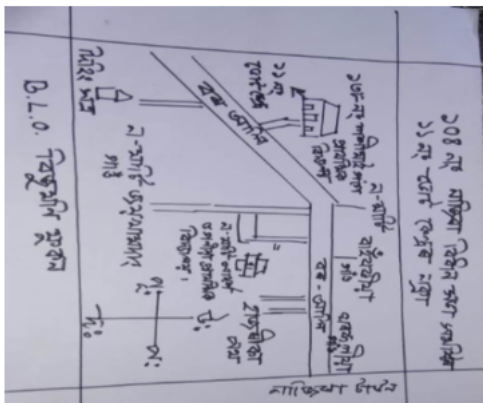

Nazri Naksha