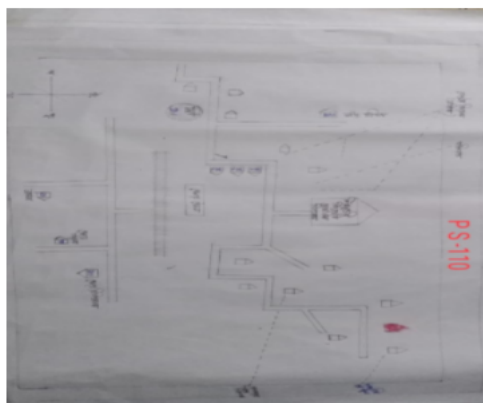

Nazri Naksha