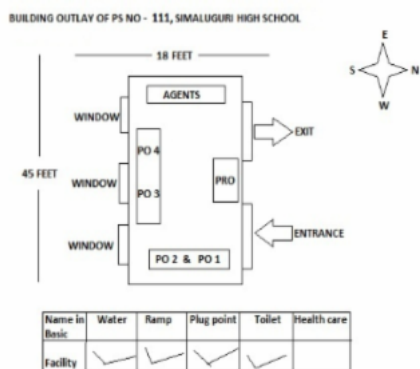

নিৰ্বাচক পঞ্জীয়ন বিষয়াৰ স্বাক্ষৰ

Nazri Naksha

Google Map View

Polling Station Building Front View

ভোটগ্ৰহন কেন্দ্ৰৰ সন্মুখৰ দৃশ্য

Cad View

Key MAP View

| | | | | | |
|--|--------------------------|---|--------------------------|---|--------------------------|
| 1 নাম : তনজা শইকিয়া গগৈ স্বামীৰ নাম: নিৰঞ্জন গগৈ ঘৰ নং : 16 বয়স : 22 লিঙ্গ : মহিলা | MVY0411645 ফটো উপলব্ধ | # 2 নাম : কৃষ্ণালী বড়া পিতাৰ নাম: বুলেন বড়া ঘৰ নং : 491খ বয়স : 21 লিঙ্গ : মহিলা | MVY2456937 ফটো উপলব্ধ | # 3 নাম : বুলেন বড়া পিতাৰ নাম: বুলোৰাম বড়া ঘৰ নং : 491খ বয়স : 53 লিঙ্গ : পুৰুষ | MVY0254656 ফটো উপলব্ধ |
| # 4 নাম : গীতাজলি বড়া পিতাৰ নাম: বুলেন বড়া ঘৰ নং : 491খ বয়স : 28 লিঙ্গ : মহিলা | MVY0253237 ফটো উপলব্ধ | 5 নাম : আফতাব আনজিৰ বহমান পিতাৰ নাম: আতিকুৰ বহমান ঘৰ নং : 76 বয়স : 20 লিঙ্গ : পুৰুষ | TOX0065805 ফটো উপলব্ধ | # 6 নাম : খালিদ হুছেইন পিতাৰ নাম: ইছলাম হুছেইন ঘৰ নং : 457 বয়স : 29 লিঙ্গ : পুৰুষ | MVY0425058 ফটো উপলব্ধ |
| # 7 নাম : পুষ্পাঞ্জলী দত্ত বড়া স্বামীৰ নাম: বুলেন বড়া ঘৰ নং : 49 বয়স : 49 লিঙ্গ : মহিলা | MVY0253435 ফটো উপলব্ধ | 8 নাম : মিনাৰ। বেগম স্বামীৰ নাম: আৰিফ খ।ন ঘৰ নং : 275 বয়স : 29 লিঙ্গ : মহিলা | MVY0417584 ফটো উপলব্ধ | 9 নাম : প্ৰিন্স কুমাৰ পিতাৰ নাম: বাৰেন্দ্ৰ প্ৰসাদ ঘৰ নং : 347 বয়স : 25 লিঙ্গ : পুৰুষ | TOX0122564 ফটো উপলব্ধ |
| 10 নাম : অমৰ সিং পিতাৰ নাম: চেট সিং ঘৰ নং : 8৩২ বয়স : 81 লিঙ্গ : পুৰুষ | MVY1054564 ফটো উপলব্ধ | 11 নাম : বলবীৰ কৌৰ স্বামীৰ নাম: অমৰ সিং ঘৰ নং : 8৩২ বয়স : 77 লিঙ্গ : মহিলা | MVY1054575 ফটো উপলব্ধ | 12 নাম : হৰপাল সিং পিতাৰ নাম: অমৰ সিং ঘৰ নং : 8৩২ বয়স : 46 লিঙ্গ : পুৰুষ | MVY1054586 ফটো উপলব্ধ |
| 13 নাম : লখৱিন্দৰ কৌৰ স্বামীৰ নাম: হৰপাল সিং ঘৰ নং : 8৩২ বয়স : 45 লিঙ্গ : মহিলা | MVY1054597 ফটো উপলব্ধ | 14 নাম : সুকখনন্দ সিং পিতাৰ নাম: হৰপাল সিং ঘৰ নং : 432 বয়স : 19 লিঙ্গ : পুৰুষ | TOX0137125 ফটো উপলব্ধ | 15 নাম : বিজয় শৰ্মা পিতাৰ নাম: ৰাম কুমাৰ শৰ্মা ঘৰ নং : 8৩৩ বয়স : 73 লিঙ্গ : পুৰুষ | MVY1054611 ফটো উপলব্ধ |
| 16 নাম : ভগৱতী শৰ্মা স্বামীৰ নাম: বিজয় শৰ্মা ঘৰ নং : 8৩৩ বয়স : 68 লিঙ্গ : মহিলা | MVY1054622 ফটো উপলব্ধ | 17 নাম : শ্ৰীসোমেশ শৰ্মা পিতাৰ নাম: বিজয় শৰ্মা ঘৰ নং : 8৩৩ বয়স : 50 লিঙ্গ : পুৰুষ | MVY1054633 ফটো উপলব্ধ | 18 নাম : চৰিতা শৰ্মা স্বামীৰ নাম: সোমেশ শৰ্মা ঘৰ নং : 433 বয়স : 47 লিঙ্গ : মহিলা | MVY0471011 ফটো উপলব্ধ |
| 19 নাম : শ্ৰীমতী শুবলা ডেকা স্বামীৰ নাম: নগেন ডেকা ঘৰ নং : 8৩৪ বয়স : 75 লিঙ্গ : মহিলা | MVY1054677 ফটো উপলব্ধ | 20 নাম : শ্ৰীধনজিত ডেকা পিতাৰ নাম: নগেন ডেকা ঘৰ নং : 8৩৪ বয়স : 52 লিঙ্গ : পুৰুষ | MVY1054688 ফটো উপলব্ধ | 21 নাম : শ্ৰীৰাতুল ডেকা পিতাৰ নাম: নগেন ডেকা ঘৰ নং : 8৩৪ বয়স : 47 লিঙ্গ : পুৰুষ | MVY1054699 ফটো উপলব্ধ |
| 22 নাম : মীন ডেকা স্বামীৰ নাম: ধনজিৎ ডেকা ঘৰ নং : 47 বয়স : 47 লিঙ্গ : মহিলা | MVY0282202 ফটো উপলব্ধ | 23 নাম : শৰ্মিলা ডেকা পিতাৰ নাম: নগেন ডেকা ঘৰ নং : 38 বয়স : 38 লিঙ্গ : মহিলা | MVY1054702 ফটো উপলব্ধ | 24 নাম : চুন ডেকা স্বামীৰ নাম: ৰাতুল ডেকা ঘৰ নং : 434 বয়স : 38 লিঙ্গ : মহিলা | MVY0169680 ফটো উপলব্ধ |
| 25 নাম : শ্ৰীজিতেন বৰদলৈ পিতাৰ নাম: চন্দ্ৰধৰ বৰদলৈ ঘৰ নং : 8৩৫ বয়স : 70 লিঙ্গ : পুৰুষ | MVY1054735 ফটো উপলব্ধ | 26 নাম : শ্ৰীমতী মঞ্জু বৰদলৈ স্বামীৰ নাম: জিতেন বৰদলৈ ঘৰ নং : 8৩৫ বয়স : 65 লিঙ্গ : মহিলা | MVY1054746 ফটো উপলব্ধ | 27 নাম : ৰিপন বৰদলৈ পিতাৰ নাম: জিতেন বৰদলৈ ঘৰ নং : 8৩৫ বয়স : 39 লিঙ্গ : পুৰুষ | MVY1054757 ফটো উপলব্ধ |
| 28 নাম : ৰাজশ্ৰী বৰদলৈ পিতাৰ নাম: জিতেন বৰদলৈ ঘৰ নং : 8৩৫ বয়স : 31 লিঙ্গ : মহিলা | MVY1063247 ফটো উপলব্ধ | 29 নাম : মনদীপ বড়া পিতাৰ নাম: দিলীপ চন্দ্ৰ বড়া ঘৰ নং : 435ক বয়স : 20 লিঙ্গ : পুৰুষ | TOX0069294 ফটো উপলব্ধ | E 30 নাম : কমলা বৰ্মন স্বামীৰ নাম: দিনেশ বৰ্মন ঘৰ নং : 435ক বয়স : 59 লিঙ্গ : মহিলা | MVY0405886 ফটো উপলব্ধ |