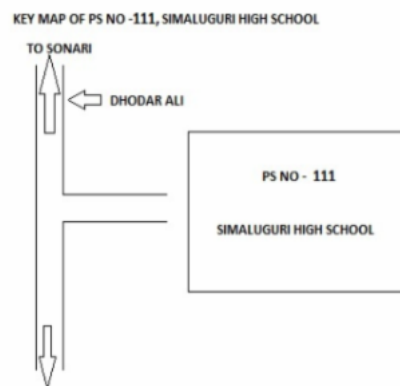

নিৰ্বাচক পঞ্জীয়ন বিষয়াৰ স্বাক্ষৰ

Nazri Naksha

Google Map View

Polling Station Building Front View

ভোটগ্ৰহন কেন্দ্ৰৰ সন্মুখৰ দৃশ্য

Cad View

Key MAP View

| | | | | | |
|--|--------------------------|---|--------------------------|---|--------------------------|
| 1 নাম : তনজা শইকিয়া গগৈ স্বামীৰ নাম: নিৰঞ্জন গগৈ ঘৰ নং : 16 বয়স : 22 লিঙ্গ : মহিলা | MVY0411645 ফটো উপলব্ধ | # 2 নাম : কৃষ্ণালী বড়া পিতাৰ নাম: বুলেন বড়া ঘৰ নং : 491খ বয়স : 21 লিঙ্গ : মহিলা | MVY2456937 ফটো উপলব্ধ | # 3 নাম : বুলেন বড়া পিতাৰ নাম: বুলোৰাম বড়া ঘৰ নং : 491খ বয়স : 53 লিঙ্গ : পুৰুষ | MVY0254656 ফটো উপলব্ধ |
| # 4 নাম : গীতাজলি বড়া পিতাৰ নাম: বুলেন বড়া ঘৰ নং : 491খ বয়স : 28 লিঙ্গ : মহিলা | MVY0253237 ফটো উপলব্ধ | 5 নাম : আফতাব আনজিৰ বহমান পিতাৰ নাম: আতিকুৰ বহমান ঘৰ নং : 76 বয়স : 20 লিঙ্গ : পুৰুষ | TOX0065805 ফটো উপলব্ধ | # 6 নাম : খালিদ হুছেইন পিতাৰ নাম: ইছলাম হুছেইন ঘৰ নং : 457 বয়স : 29 লিঙ্গ : পুৰুষ | MVY0425058 ফটো উপলব্ধ |
| # 7 নাম : পুষ্পাঞ্জলী দত্ত বড়া স্বামীৰ নাম: বুলেন বড়া ঘৰ নং : 49 বয়স : 49 লিঙ্গ : মহিলা | MVY0253435 ফটো উপলব্ধ | 8 নাম : মিনাৰ। বেগম স্বামীৰ নাম: আৰিফ খ।ন ঘৰ নং : 275 বয়স : 29 লিঙ্গ : মহিলা | MVY0417584 ফটো উপলব্ধ | 9 নাম : প্ৰিন্স কুমাৰ পিতাৰ নাম: বাৰেন্দ্ৰ প্ৰসাদ ঘৰ নং : 347 বয়স : 25 লিঙ্গ : পুৰুষ | TOX0122564 ফটো উপলব্ধ |
| 10 নাম : অমৰ সিং পিতাৰ নাম: চেট সিং ঘৰ নং : 8৩২ বয়স : 81 লিঙ্গ : পুৰুষ | MVY1054564 ফটো উপলব্ধ | 11 নাম : বলবীৰ কৌৰ স্বামীৰ নাম: অমৰ সিং ঘৰ নং : 8৩২ বয়স : 77 লিঙ্গ : মহিলা | MVY1054575 ফটো উপলব্ধ | 12 নাম : হৰপাল সিং পিতাৰ নাম: অমৰ সিং ঘৰ নং : 8৩২ বয়স : 46 লিঙ্গ : পুৰুষ | MVY1054586 ফটো উপলব্ধ |
| 13 নাম : লখৱিন্দৰ কৌৰ স্বামীৰ নাম: হৰপাল সিং ঘৰ নং : 8৩২ বয়স : 45 লিঙ্গ : মহিলা | MVY1054597 ফটো উপলব্ধ | 14 নাম : সুকখনন্দ সিং পিতাৰ নাম: হৰপাল সিং ঘৰ নং : 432 বয়স : 19 লিঙ্গ : পুৰুষ | TOX0137125 ফটো উপলব্ধ | 15 নাম : বিজয় শৰ্মা পিতাৰ নাম: ৰাম কুমাৰ শৰ্মা ঘৰ নং : 8৩৩ বয়স : 73 লিঙ্গ : পুৰুষ | MVY1054611 ফটো উপলব্ধ |
| 16 নাম : ভগৱতী শৰ্মা স্বামীৰ নাম: বিজয় শৰ্মা ঘৰ নং : 8৩৩ বয়স : 68 লিঙ্গ : মহিলা | MVY1054622 ফটো উপলব্ধ | 17 নাম : শ্ৰীসোমেশ শৰ্মা পিতাৰ নাম: বিজয় শৰ্মা ঘৰ নং : 8৩৩ বয়স : 50 লিঙ্গ : পুৰুষ | MVY1054633 ফটো উপলব্ধ | 18 নাম : চৰিতা শৰ্মা স্বামীৰ নাম: সোমেশ শৰ্মা ঘৰ নং : 433 বয়স : 47 লিঙ্গ : মহিলা | MVY0471011 ফটো উপলব্ধ |
| 19 নাম : শ্ৰীমতী শুবলা ডেকা স্বামীৰ নাম: নগেন ডেকা ঘৰ নং : 8৩৪ বয়স : 75 লিঙ্গ : মহিলা | MVY1054677 ফটো উপলব্ধ | 20 নাম : শ্ৰীধনজিত ডেকা পিতাৰ নাম: নগেন ডেকা ঘৰ নং : 8৩৪ বয়স : 52 লিঙ্গ : পুৰুষ | MVY1054688 ফটো উপলব্ধ | 21 নাম : শ্ৰীৰাতুল ডেকা পিতাৰ নাম: নগেন ডেকা ঘৰ নং : 8৩৪ বয়স : 47 লিঙ্গ : পুৰুষ | MVY1054699 ফটো উপলব্ধ |
| 22 নাম : মীন ডেকা স্বামীৰ নাম: ধনজিৎ ডেকা ঘৰ নং : 47 বয়স : 47 লিঙ্গ : মহিলা | MVY0282202 ফটো উপলব্ধ | 23 নাম : শৰ্মিলা ডেকা পিতাৰ নাম: নগেন ডেকা ঘৰ নং : 38 বয়স : 38 লিঙ্গ : মহিলা | MVY1054702 ফটো উপলব্ধ | 24 নাম : চুন ডেকা স্বামীৰ নাম: ৰাতুল ডেকা ঘৰ নং : 434 বয়স : 38 লিঙ্গ : মহিলা | MVY0169680 ফটো উপলব্ধ |
| 25 নাম : শ্ৰীজিতেন বৰদলৈ পিতাৰ নাম: চন্দ্ৰধৰ বৰদলৈ ঘৰ নং : 8৩৫ বয়স : 70 লিঙ্গ : পুৰুষ | MVY1054735 ফটো উপলব্ধ | 26 নাম : শ্ৰীমতী মঞ্জু বৰদলৈ স্বামীৰ নাম: জিতেন বৰদলৈ ঘৰ নং : 8৩৫ বয়স : 65 লিঙ্গ : মহিলা | MVY1054746 ফটো উপলব্ধ | 27 নাম : ৰিপন বৰদলৈ পিতাৰ নাম: জিতেন বৰদলৈ ঘৰ নং : 8৩৫ বয়স : 39 লিঙ্গ : পুৰুষ | MVY1054757 ফটো উপলব্ধ |
| 28 নাম : ৰাজশ্ৰী বৰদলৈ পিতাৰ নাম: জিতেন বৰদলৈ ঘৰ নং : 8৩৫ বয়স : 31 লিঙ্গ : মহিলা | MVY1063247 ফটো উপলব্ধ | 29 নাম : মনদীপ বড়া পিতাৰ নাম: দিলীপ চন্দ্ৰ বড়া ঘৰ নং : 435ক বয়স : 20 লিঙ্গ : পুৰুষ | TOX0069294 ফটো উপলব্ধ | E 30 নাম : কমলা বৰ্মন স্বামীৰ নাম: দিনেশ বৰ্মন ঘৰ নং : 435ক বয়স : 59 লিঙ্গ : মহিলা | MVY0405886 ফটো উপলব্ধ |