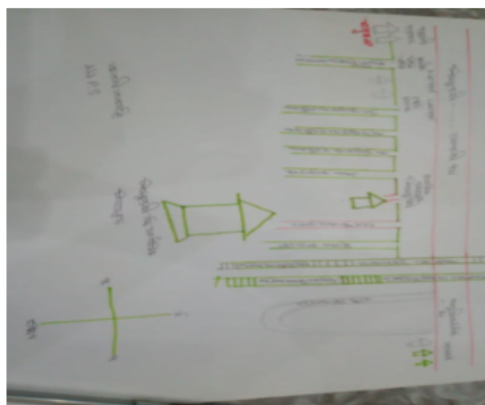

Nazri Naksha