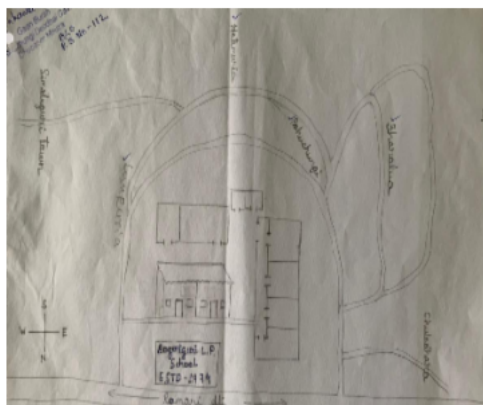

Nazri Naksha