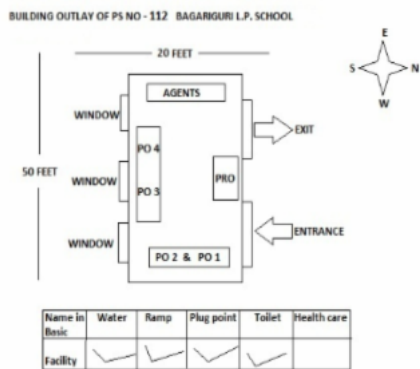

নিৰ্বাচক পঞ্জীয়ন বিষয়াৰ স্বাক্ষৰ

Nazri Naksha

Google Map View

Polling Station Building Front View

ভোটগ্ৰহন কেন্দ্ৰৰ সন্মুখৰ দৃশ্য

Cad View

Key MAP View

1 নাম : বিনয় গগৈ পিতাৰ নাম: আনন্দ গগৈ ঘৰ নং : ১ বয়স : 53 লিঙ্গ : পুৰুষ	MVY1064591 ফটো উপলব্ধ	2 নাম : দিলীপ গগৈ পিতাৰ নাম: স্বৰ্গীয় আনন্দ ৰাম গগৈ ঘৰ নং : ১ বয়স : 53 লিঙ্গ : পুৰুষ	MVY1064579 ফটো উপলব্ধ	3 নাম : ৰিণমণি শইকিয়া গগৈ স্বামীৰ নাম: দিলীপ গগৈ ঘৰ নং : ১ বয়স : 53 লিঙ্গ : মহিলা	MVY1064580 ফটো উপলব্ধ
4 নাম : জয়ন্ত গগৈ পিতাৰ নাম: আনন্দ গগৈ ঘৰ নং : ১ বয়স : 45 লিঙ্গ : পুৰুষ	MVY1064604 ফটো উপলব্ধ	5 নাম : চুমি গগৈ স্বামীৰ নাম: বিনয় গগৈ ঘৰ নং : ১ বয়স : 38 লিঙ্গ : মহিলা	MVY1073627 ফটো উপলব্ধ	6 নাম : অংকুমণি গগৈ পিতাৰ নাম: দিলীপ গগৈ ঘৰ নং : ১ বয়স : 32 লিঙ্গ : পুৰুষ	MVY1073605 ফটো উপলব্ধ
7 নাম : শশীপ্ৰভা গগৈ স্বামীৰ নাম: তিলেশ্বৰ গগৈ ঘৰ নং : ২ বয়স : 65 লিঙ্গ : মহিলা	MVY1064626 ফটো উপলব্ধ	8 নাম : প্ৰতিমা গগৈ স্বামীৰ নাম: বিমল চন্দ্ৰ গগৈ ঘৰ নং : ২ বয়স : 46 লিঙ্গ : মহিলা	MVY0298299 ফটো উপলব্ধ	9 নাম : বিমল চন্দ্ৰ গগৈ পিতাৰ নাম: তিলেশ্বৰ গগৈ ঘৰ নং : ২ বয়স : 44 লিঙ্গ : পুৰুষ	MVY1064637 ফটো উপলব্ধ
10 নাম : ব্ৰজেন গগৈ পিতাৰ নাম: তিলেশ্বৰ গগৈ ঘৰ নং : ২ বয়স : 42 লিঙ্গ : পুৰুষ	MVY1064648 ফটো উপলব্ধ	11 নাম : মমী গগৈ স্বামীৰ নাম: ব্ৰজেন গগৈ ঘৰ নং : ২ বয়স : 31 লিঙ্গ : মহিলা	MVY0467597 ফটো উপলব্ধ	12 নাম : গোলাপ গগৈ পিতাৰ নাম: চন্দ্ৰেশ্বৰ গগৈ ঘৰ নং : ৩ বয়স : 73 লিঙ্গ : পুৰুষ	MVY1064659 ফটো উপলব্ধ
13 নাম : শ্ৰীমতী শুবলা গগৈ স্বামীৰ নাম: গোলাপ গগৈ ঘৰ নং : ৩ বয়স : 58 লিঙ্গ : মহিলা	MVY1064660 ফটো উপলব্ধ	14 নাম : ৰূপজ্যোতি গগৈ পিতাৰ নাম: গোলাপ গগৈ ঘৰ নং : ৩ বয়স : 41 লিঙ্গ : মহিলা	MVY1064671 ফটো উপলব্ধ	15 নাম : স্মৃতা লখৰাখন স্বামীৰ নাম: ৰূপজ্যোতি গগৈ ঘৰ নং : ৩ বয়স : 35 লিঙ্গ : মহিলা	MVY1159565 ফটো উপলব্ধ
16 নাম : দীপাঞ্জলী গগৈ পিতাৰ নাম: দন্দেশ্বৰ গগৈ ঘৰ নং : ৪ বয়স : 45 লিঙ্গ : মহিলা	MVY1064693 ফটো উপলব্ধ	17 নাম : পিকু চুতিয়া পিতাৰ নাম: খগেশ্বৰ চুতিয়া ঘৰ নং : ৪ বয়স : 22 লিঙ্গ : পুৰুষ	MVY0428284 ফটো উপলব্ধ	18 নাম : দুল গগৈ পিতাৰ নাম: ললিত গগৈ ঘৰ নং : ৫ বয়স : 45 লিঙ্গ : পুৰুষ	MVY1064717 ফটো উপলব্ধ
# 19 নাম : শ্ৰী দিগন্ত কোঁৱৰ পিতাৰ নাম: বুদ্ধেশ্বৰ কোঁৱৰ ঘৰ নং : ৬ বয়স : 41 লিঙ্গ : পুৰুষ	MVY1064739 ফটো উপলব্ধ	20 নাম : মৌচুমী গগৈ স্বামীৰ নাম: দুলু গগৈ ঘৰ নং : ৫ বয়স : 38 লিঙ্গ : মহিলা	MVY1064728 ফটো উপলব্ধ	21 নাম : শ্ৰী দিলীপ গগৈ স্বামীৰ নাম: শ্ৰী বাৰ্বেণ ঘৰফলীয়া ঘৰ নং : ৫ বয়স : 36 লিঙ্গ : মহিলা	MVY1064751 ফটো উপলব্ধ
# 22 নাম : পম্পী কোঁৱৰ স্বামীৰ নাম: দিগন্ত কোঁৱৰ ঘৰ নং : ৬ বয়স : 33 লিঙ্গ : মহিলা	MVY1064762 ফটো উপলব্ধ	23 নাম : বুদ্ধেশ্বৰ কোঁৱৰ পিতাৰ নাম: মুন্সিফ কোঁৱৰ ঘৰ নং : ৬ বয়স : 75 লিঙ্গ : পুৰুষ	MVY1064773 ফটো উপলব্ধ	24 নাম : মহাবীৰ আগৰালা পিতাৰ নাম: নন্দলাল আগৰালা ঘৰ নং : ৭ বয়স : 70 লিঙ্গ : পুৰুষ	MVY1064795 ফটো উপলব্ধ
25 নাম : মঞ্জু দেবী স্বামীৰ নাম: মহাবীৰ আগৰালা ঘৰ নং : ৭ বয়স : 62 লিঙ্গ : মহিলা	MVY1064808 ফটো উপলব্ধ	26 নাম : সঞ্জয় আগৰালা পিতাৰ নাম: মহাবীৰ আগৰালা ঘৰ নং : ৭ বয়স : 40 লিঙ্গ : পুৰুষ	MVY1064819 ফটো উপলব্ধ	27 নাম : চুমিত্ৰা আগৰালা স্বামীৰ নাম: সঞ্জয় আগৰালা ঘৰ নং : ৭ বয়স : 35 লিঙ্গ : মহিলা	MVY0488593 ফটো উপলব্ধ
28 নাম : ফুলমাই ফুকন স্বামীৰ নাম: ৰুহিনী ফুকন ঘৰ নং : ৮ বয়স : 64 লিঙ্গ : মহিলা	MVY1064831 ফটো উপলব্ধ	29 নাম : দুৰ্লভ ফুকন পিতাৰ নাম: ৰুহিনী ফুকন ঘৰ নং : ৮ বয়স : 55 লিঙ্গ : পুৰুষ	MVY1064842 ফটো উপলব্ধ	30 নাম : বিৰেন মুড়া পিতাৰ নাম: জেৰা মুড়া ঘৰ নং : ৮ বয়স : 54 লিঙ্গ : পুৰুষ	MVY1074051 ফটো উপলব্ধ