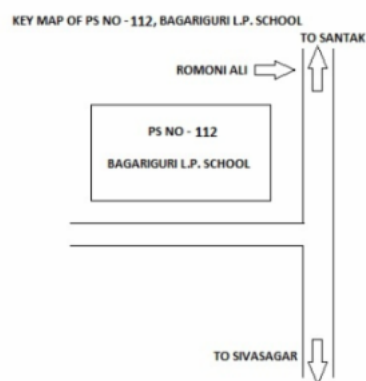

Key MAP View