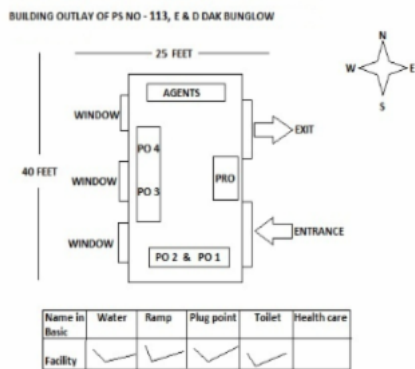

নিৰ্বাচক পঞ্জীয়ন বিষয়াৰ স্বাক্ষৰ

Nazri Naksha

Google Map View

Polling Station Building Front View

ভোটগ্ৰহন কেন্দ্ৰৰ সন্মুখৰ দৃশ্য

Cad View

Key MAP View

1 নাম : বাবুলাল মেছ পিতাৰ নাম: দীঘলা মেছ ঘৰ নং : 2 বয়স : 80 লিঙ্গ : পুৰুষ	MVY1074562 ফটো উপলব্ধ	2 নাম : বীনা মেছ স্বামীৰ নাম: বাবুলাল মেছ ঘৰ নং : 2 বয়স : 75 লিঙ্গ : মহিলা	MVY1074573 ফটো উপলব্ধ	3 নাম : গীতিময়ী বুঢ়াগোহাঁই স্বামীৰ নাম: অজয় বুঢ়াগোহাঁই ঘৰ নং : 2 বয়স : 45 লিঙ্গ : মহিলা	DQT0009263 ফটো উপলব্ধ
4 নাম : লক্ষ্মী গগৈ স্বামীৰ নাম: ডিম্বেশ্বৰ গগৈ ঘৰ নং : 9 বয়স : 70 লিঙ্গ : মহিলা	MVY1074608 ফটো উপলব্ধ	5 নাম : হিৰেন কুমাৰ গগৈ পিতাৰ নাম: ডিম্বেশ্বৰ গগৈ ঘৰ নং : 9 বয়স : 49 লিঙ্গ : পুৰুষ	MVY1074631 ফটো উপলব্ধ	6 নাম : সুৰভী গগৈ স্বামীৰ নাম: জয়ন্ত গগৈ ঘৰ নং : 9 বয়স : 47 লিঙ্গ : মহিলা	MVY1074620 ফটো উপলব্ধ
7 নাম : গিতালী বৰুৱা গগৈ স্বামীৰ নাম: হিৰেন কুমাৰ গগৈ ঘৰ নং : 9 বয়স : 43 লিঙ্গ : মহিলা	MVY1074642 ফটো উপলব্ধ	8 নাম : বন্দিতা মহন পিতাৰ নাম: টংকেশ্বৰ মহন ঘৰ নং : 9 বয়স : 32 লিঙ্গ : মহিলা	MVY0222273 ফটো উপলব্ধ	9 নাম : অঞ্জলী মহন স্বামীৰ নাম: টংকেশ্বৰ মহন ঘৰ নং : 9 বয়স : 69 লিঙ্গ : মহিলা	MVY1074664 ফটো উপলব্ধ
10 নাম : নৱনীতা মহন পিতাৰ নাম: টংকেশ্বৰ মহন ঘৰ নং : 9 বয়স : 41 লিঙ্গ : মহিলা	MVY1074675 ফটো উপলব্ধ	11 নাম : চন্দনা মহন পিতাৰ নাম: টংকেশ্বৰ মহন ঘৰ নং : 9 বয়স : 38 লিঙ্গ : মহিলা	MVY1074686 ফটো উপলব্ধ	12 নাম : আশা দেৱী পিতাৰ নাম: ৰামৰাজ সিং ঘৰ নং : 4 বয়স : 29 লিঙ্গ : মহিলা	MVY0231803 ফটো উপলব্ধ
13 নাম : মদন আগৰৱালা পিতাৰ নাম: হৰিবন্ধু আগৰৱালা ঘৰ নং : 8 বয়স : 64 লিঙ্গ : পুৰুষ	MVY0173427 ফটো উপলব্ধ	14 নাম : প্ৰভা আগৰৱালা স্বামীৰ নাম: মদন আগৰৱালা ঘৰ নং : 8 বয়স : 61 লিঙ্গ : মহিলা	MVY0173468 ফটো উপলব্ধ	15 নাম : দিলীপ আগৰৱালা পিতাৰ নাম: মহাবীৰ প্ৰসাদ আগৰৱালা ঘৰ নং : 8 বয়স : 60 লিঙ্গ : পুৰুষ	MVY1580263 ফটো উপলব্ধ
16 নাম : সন্তোষ আগৰৱালা স্বামীৰ নাম: দিলীপ আগৰৱালা ঘৰ নং : 8 বয়স : 58 লিঙ্গ : মহিলা	MVY1580274 ফটো উপলব্ধ	17 নাম : সন্দীপা আগৰৱালা পিতাৰ নাম: দিলীপ আগৰৱালা ঘৰ নং : 8 বয়স : 31 লিঙ্গ : মহিলা	MVY1580285 ফটো উপলব্ধ	18 নাম : চান্দীপ আগৰৱালা পিতাৰ নাম: দিলীপ আগৰৱালা ঘৰ নং : 8 বয়স : 28 লিঙ্গ : পুৰুষ	MVY0173658 ফটো উপলব্ধ
E 19 নাম : হিম বুঢ়াগোহাঁই পিতাৰ নাম: বুঢ়াশাৰ্থ বুঢ়াগোহাঁই ঘৰ নং : 5 বয়স : 71 লিঙ্গ : পুৰুষ	MVY1074697 ফটো উপলব্ধ	E 20 নাম : হেমলতা বুঢ়াগোহাঁই স্বামীৰ নাম: হিম বুঢ়াগোহাঁই ঘৰ নং : 5 বয়স : 61 লিঙ্গ : মহিলা	MVY1074700 ফটো উপলব্ধ	21 নাম : বিমান বুঢ়াগোহাঁই পিতাৰ নাম: হিম বুঢ়াগোহাঁই ঘৰ নং : 5 বয়স : 44 লিঙ্গ : পুৰুষ	MVY1074711 ফটো উপলব্ধ
22 নাম : অনিতা বুঢ়াগোহাঁই স্বামীৰ নাম: বিমান বুঢ়াগোহাঁই ঘৰ নং : 5 বয়স : 42 লিঙ্গ : মহিলা	MVY1074722 ফটো উপলব্ধ	23 নাম : ঈশা বুঢ়াগোহাঁই পিতাৰ নাম: বিমান বুঢ়াগোহাঁই ঘৰ নং : 5 বয়স : 22 লিঙ্গ : মহিলা	MVY2477800 ফটো উপলব্ধ	24 নাম : সুবৰ্ণ বৰুৱা স্বামীৰ নাম: ধনেশ্বৰ বৰুৱা ঘৰ নং : 5 বয়স : 57 লিঙ্গ : মহিলা	MVY1074744 ফটো উপলব্ধ
25 নাম : কল্যাণ বৰুৱা পিতাৰ নাম: ধনেশ্বৰ বৰুৱা ঘৰ নং : 5 বয়স : 38 লিঙ্গ : পুৰুষ	MVY1074755 ফটো উপলব্ধ	26 নাম : হৰেণ বৰুৱা পিতাৰ নাম: ধনেশ্বৰ বৰুৱা ঘৰ নং : 5 বয়স : 30 লিঙ্গ : পুৰুষ	MVY1083325 ফটো উপলব্ধ	27 নাম : শ্ৰী দিগন্ত ফুকন পিতাৰ নাম: শ্ৰী পৌবাল ফুকন ঘৰ নং : 9 বয়স : 50 লিঙ্গ : পুৰুষ	MVY1074766 ফটো উপলব্ধ
28 নাম : দিপ্তী ফুকন স্বামীৰ নাম: দিগন্ত ফুকন ঘৰ নং : 9 বয়স : 45 লিঙ্গ : মহিলা	MVY1074777 ফটো উপলব্ধ	29 নাম : লুনাশ্ৰী দাস পিতাৰ নাম: ৰুপম দাস ঘৰ নং : 7 বয়স : 25 লিঙ্গ : মহিলা	MVY0290601 ফটো উপলব্ধ	# 30 নাম : পুলক গোৱালা পিতাৰ নাম: ছবিৰাম গোৱালা ঘৰ নং : 226 বয়স : 25 লিঙ্গ : পুৰুষ	MVY0301036 ফটো উপলব্ধ