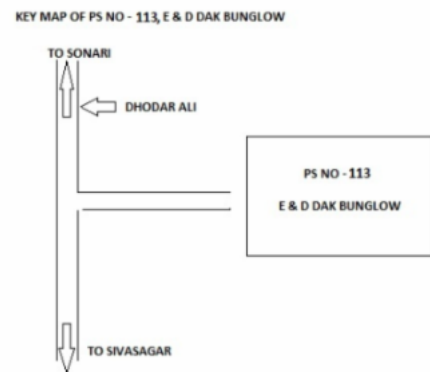

নিৰ্বাচক পঞ্জীয়ন বিষয়াৰ স্বাক্ষৰ

Nazri Naksha

Google Map View

Polling Station Building Front View

ভোটগ্ৰহন কেন্দ্ৰৰ সন্মুখৰ দৃশ্য

Cad View

Key MAP View

1 নাম : বাবুলাল মেছ পিতাৰ নাম: দীঘলা মেছ ঘৰ নং : 2 বয়স : 80 লিঙ্গ : পুৰুষ	MVY1074562 ফটো উপলব্ধ	2 নাম : বীনা মেছ স্বামীৰ নাম: বাবুলাল মেছ ঘৰ নং : 2 বয়স : 75 লিঙ্গ : মহিলা	MVY1074573 ফটো উপলব্ধ	3 নাম : গীতিময়ী বুঢ়াগোহাঁই স্বামীৰ নাম: অজয় বুঢ়াগোহাঁই ঘৰ নং : 2 বয়স : 45 লিঙ্গ : মহিলা	DQT0009263 ফটো উপলব্ধ
4 নাম : লক্ষ্মী গগৈ স্বামীৰ নাম: ডিম্বেশ্বৰ গগৈ ঘৰ নং : 9 বয়স : 70 লিঙ্গ : মহিলা	MVY1074608 ফটো উপলব্ধ	5 নাম : হিৰেন কুমাৰ গগৈ পিতাৰ নাম: ডিম্বেশ্বৰ গগৈ ঘৰ নং : 9 বয়স : 49 লিঙ্গ : পুৰুষ	MVY1074631 ফটো উপলব্ধ	6 নাম : সুৰভী গগৈ স্বামীৰ নাম: জয়ন্ত গগৈ ঘৰ নং : 9 বয়স : 47 লিঙ্গ : মহিলা	MVY1074620 ফটো উপলব্ধ
7 নাম : গিতালী বৰুৱা গগৈ স্বামীৰ নাম: হিৰেন কুমাৰ গগৈ ঘৰ নং : 9 বয়স : 43 লিঙ্গ : মহিলা	MVY1074642 ফটো উপলব্ধ	8 নাম : বন্দিতা মহন পিতাৰ নাম: টংকেশ্বৰ মহন ঘৰ নং : 9 বয়স : 32 লিঙ্গ : মহিলা	MVY0222273 ফটো উপলব্ধ	9 নাম : অঞ্জলী মহন স্বামীৰ নাম: টংকেশ্বৰ মহন ঘৰ নং : 9 বয়স : 69 লিঙ্গ : মহিলা	MVY1074664 ফটো উপলব্ধ
10 নাম : নৱনীতা মহন পিতাৰ নাম: টংকেশ্বৰ মহন ঘৰ নং : 9 বয়স : 41 লিঙ্গ : মহিলা	MVY1074675 ফটো উপলব্ধ	11 নাম : চন্দনা মহন পিতাৰ নাম: টংকেশ্বৰ মহন ঘৰ নং : 9 বয়স : 38 লিঙ্গ : মহিলা	MVY1074686 ফটো উপলব্ধ	12 নাম : আশা দেৱী পিতাৰ নাম: ৰামৰাজ সিং ঘৰ নং : 4 বয়স : 29 লিঙ্গ : মহিলা	MVY0231803 ফটো উপলব্ধ
13 নাম : মদন আগৰৱালা পিতাৰ নাম: হৰিবন্ধু আগৰৱালা ঘৰ নং : 8 বয়স : 64 লিঙ্গ : পুৰুষ	MVY0173427 ফটো উপলব্ধ	14 নাম : প্ৰভা আগৰৱালা স্বামীৰ নাম: মদন আগৰৱালা ঘৰ নং : 8 বয়স : 61 লিঙ্গ : মহিলা	MVY0173468 ফটো উপলব্ধ	15 নাম : দিলীপ আগৰৱালা পিতাৰ নাম: মহাবীৰ প্ৰসাদ আগৰৱালা ঘৰ নং : 8 বয়স : 60 লিঙ্গ : পুৰুষ	MVY1580263 ফটো উপলব্ধ
16 নাম : সন্তোষ আগৰৱালা স্বামীৰ নাম: দিলীপ আগৰৱালা ঘৰ নং : 8 বয়স : 58 লিঙ্গ : মহিলা	MVY1580274 ফটো উপলব্ধ	17 নাম : সন্দীপা আগৰৱালা পিতাৰ নাম: দিলীপ আগৰৱালা ঘৰ নং : 8 বয়স : 31 লিঙ্গ : মহিলা	MVY1580285 ফটো উপলব্ধ	18 নাম : চান্দীপ আগৰৱালা পিতাৰ নাম: দিলীপ আগৰৱালা ঘৰ নং : 8 বয়স : 28 লিঙ্গ : পুৰুষ	MVY0173658 ফটো উপলব্ধ
E 19 নাম : হিম বুঢ়াগোহাঁই পিতাৰ নাম: বুঢ়াশাৰ্থ বুঢ়াগোহাঁই ঘৰ নং : 5 বয়স : 71 লিঙ্গ : পুৰুষ	MVY1074697 ফটো উপলব্ধ	E 20 নাম : হেমলতা বুঢ়াগোহাঁই স্বামীৰ নাম: হিম বুঢ়াগোহাঁই ঘৰ নং : 5 বয়স : 61 লিঙ্গ : মহিলা	MVY1074700 ফটো উপলব্ধ	21 নাম : বিমান বুঢ়াগোহাঁই পিতাৰ নাম: হিম বুঢ়াগোহাঁই ঘৰ নং : 5 বয়স : 44 লিঙ্গ : পুৰুষ	MVY1074711 ফটো উপলব্ধ
22 নাম : অনিতা বুঢ়াগোহাঁই স্বামীৰ নাম: বিমান বুঢ়াগোহাঁই ঘৰ নং : 5 বয়স : 42 লিঙ্গ : মহিলা	MVY1074722 ফটো উপলব্ধ	23 নাম : ঈশা বুঢ়াগোহাঁই পিতাৰ নাম: বিমান বুঢ়াগোহাঁই ঘৰ নং : 5 বয়স : 22 লিঙ্গ : মহিলা	MVY2477800 ফটো উপলব্ধ	24 নাম : সুবৰ্ণ বৰুৱা স্বামীৰ নাম: ধনেশ্বৰ বৰুৱা ঘৰ নং : 5 বয়স : 57 লিঙ্গ : মহিলা	MVY1074744 ফটো উপলব্ধ
25 নাম : কল্যাণ বৰুৱা পিতাৰ নাম: ধনেশ্বৰ বৰুৱা ঘৰ নং : 5 বয়স : 38 লিঙ্গ : পুৰুষ	MVY1074755 ফটো উপলব্ধ	26 নাম : হৰেণ বৰুৱা পিতাৰ নাম: ধনেশ্বৰ বৰুৱা ঘৰ নং : 5 বয়স : 30 লিঙ্গ : পুৰুষ	MVY1083325 ফটো উপলব্ধ	27 নাম : শ্ৰী দিগন্ত ফুকন পিতাৰ নাম: শ্ৰী পৌবাল ফুকন ঘৰ নং : 9 বয়স : 50 লিঙ্গ : পুৰুষ	MVY1074766 ফটো উপলব্ধ
28 নাম : দিপ্তী ফুকন স্বামীৰ নাম: দিগন্ত ফুকন ঘৰ নং : 9 বয়স : 45 লিঙ্গ : মহিলা	MVY1074777 ফটো উপলব্ধ	29 নাম : লুনাশ্ৰী দাস পিতাৰ নাম: ৰুপম দাস ঘৰ নং : 7 বয়স : 25 লিঙ্গ : মহিলা	MVY0290601 ফটো উপলব্ধ	# 30 নাম : পুলক গোৱালা পিতাৰ নাম: ছবিৰাম গোৱালা ঘৰ নং : 226 বয়স : 25 লিঙ্গ : পুৰুষ	MVY0301036 ফটো উপলব্ধ