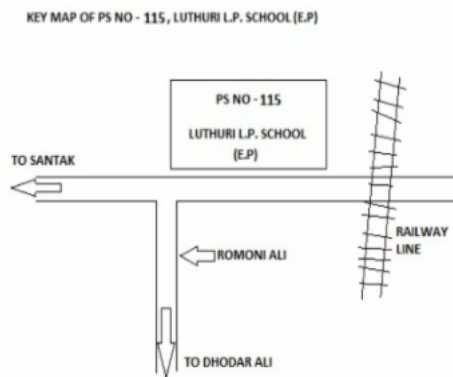

নিৰ্বাচক পঞ্জীয়ন বিষয়াৰ স্বাক্ষৰ

Nazri Naksha

Google Map View

Polling Station Building Front View

ভোটগ্ৰহন কেন্দ্ৰৰ সন্মুখৰ দৃশ্য

Cad View

Key MAP View

1 নাম : আব্দুল মুজিদ পিতাৰ নাম: আব্দুল ৰহিম ঘৰ নং : 1 বয়স : 51 লিঙ্গ : পুৰুষ	MVY1094651 ফটো উপলব্ধ	2 নাম : আফটাৰ হুছেইন পিতাৰ নাম: আব্দুল মুজিদ ঘৰ নং : 1 বয়স : 20 লিঙ্গ : পুৰুষ	TOX0066720 ফটো উপলব্ধ	3 নাম : আৰ্জুমা বেগম পিতাৰ নাম: খোৰছেদ আলী ঘৰ নং : 2ক বয়স : 25 লিঙ্গ : মহিলা	MVY0276790 ফটো উপলব্ধ
# 4 নাম : স্বপ্নাৰাণী দাস স্বামীৰ নাম: ৰঞ্জিত দাস ঘৰ নং : 3 বয়স : 60 লিঙ্গ : মহিলা	MVY1095530 ফটো উপলব্ধ	5 নাম : শ্ৰী বাদ্ৰল কুমাৰ দাস পিতাৰ নাম: ধৰনীমহন দাস ঘৰ নং : 4 বয়স : 66 লিঙ্গ : পুৰুষ	MVY1095507 ফটো উপলব্ধ	6 নাম : কৰপমপুলি টায়ে পিতাৰ নাম: লৰিৰাম টায়ে ঘৰ নং : 5 বয়স : 29 লিঙ্গ : মহিলা	JSP0196147 ফটো উপলব্ধ
7 নাম : অৰবিন্দ কুমাৰ মাহাতু পিতাৰ নাম: বিজয় কুমাৰ মাহাতু ঘৰ নং : 5 বয়স : 24 লিঙ্গ : পুৰুষ	MVY0301267 ফটো উপলব্ধ	8 নাম : শ্ৰী সম্মীৰকুমাৰ দাস পিতাৰ নাম: ধৰনীমহন দাস ঘৰ নং : 6 বয়স : 55 লিঙ্গ : পুৰুষ	MVY1095563 ফটো উপলব্ধ	9 নাম : ৰপম গগৈ পিতাৰ নাম: দিলিপ গগৈ ঘৰ নং : 20 বয়স : 25 লিঙ্গ : পুৰুষ	MVY0189472 ফটো উপলব্ধ
10 নাম : গীতা বাচফৰ স্বামীৰ নাম: মুকন্দৰ বাচফৰ ঘৰ নং : 25কী বয়স : 42 লিঙ্গ : মহিলা	MVY0301218 ফটো উপলব্ধ	11 নাম : ৰুপৰাজ পাল পিতাৰ নাম: মিলন পাল ঘৰ নং : 27 বয়স : 23 লিঙ্গ : পুৰুষ	MVY0332817 ফটো উপলব্ধ	12 নাম : অনিকেত ডেকা পিতাৰ নাম: কৃষ্ণ ডেকা ঘৰ নং : 87 বয়স : 23 লিঙ্গ : পুৰুষ	TOX0121434 ফটো উপলব্ধ
13 নাম : অভিষেক গগৈ পিতাৰ নাম: ক্ষীৰোদ গগৈ ঘৰ নং : ৮৮ বয়স : 22 লিঙ্গ : পুৰুষ	MVY0428920 ফটো উপলব্ধ	14 নাম : মমতা শাহু পিতাৰ নাম: শ্ৰী সুৰজ শাহু ঘৰ নং : 112 বয়স : 25 লিঙ্গ : মহিলা	MVY0482208 ফটো উপলব্ধ	15 নাম : দিলিপ মহাতো পিতাৰ নাম: শত্ৰুঘন মহাতো ঘৰ নং : 115 বয়স : 38 লিঙ্গ : পুৰুষ	MVY0494955 ফটো উপলব্ধ
16 নাম : ৰাধিকা দেৱী স্বামীৰ নাম: গোপিন্দ্ৰ ছাহ ঘৰ নং : 115 বয়স : 35 লিঙ্গ : মহিলা	MVY0455600 ফটো উপলব্ধ	17 নাম : সন্ধ্যা কুমাৰী শাহ পিতাৰ নাম: ৰামদয়াল শাহ ঘৰ নং : 115 বয়স : 26 লিঙ্গ : মহিলা	MVY0328211 ফটো উপলব্ধ	18 নাম : সুবল দাস পিতাৰ নাম: ধৰনীমহন দাস ঘৰ নং : 121 বয়স : 61 লিঙ্গ : পুৰুষ	MVY1095518 ফটো উপলব্ধ
S 19 নাম : মাধুৰী দাস পিতাৰ নাম: সুবল কুমাৰ দাস ঘৰ নং : ১১১ বয়স : ৪২ লিঙ্গ : মহিলা	MVY0008104 ফটো উপলব্ধ	20 নাম : সৌৰভ দাস পিতাৰ নাম: সুবল দাস ঘৰ নং : 121 বয়স : 25 লিঙ্গ : পুৰুষ	MVY0274829 ফটো উপলব্ধ	21 নাম : ৰাহুল দাস পিতাৰ নাম: অনিল দাস ঘৰ নং : 122 বয়স : 24 লিঙ্গ : পুৰুষ	MVY0322065 ফটো উপলব্ধ
S 22 নাম : শ্ৰী অনল চেতিয়া পিতাৰ নাম: হেমধৰ চেতিয়া ঘৰ নং : 126 বয়স : 45 লিঙ্গ : পুৰুষ	MVY1096782 ফটো উপলব্ধ	#2 23 নাম : মান্ধী দস্তিদাড গুহ স্বামীৰ নাম: গোপাল গুহ ঘৰ নং : ৩৬১ বয়স : 37 লিঙ্গ : মহিলা	FHG0065359 ফটো উপলব্ধ	24 নাম : ভানু দাস পিতাৰ নাম: নিৰেন দাস ঘৰ নং : 132 বয়স : 42 লিঙ্গ : মহিলা	MVY0310979 ফটো উপলব্ধ
25 নাম : শৰমিলা দাস পিতাৰ নাম: নিৰেন দাস ঘৰ নং : 132 বয়স : 31 লিঙ্গ : মহিলা	MVY0310854 ফটো উপলব্ধ	26 নাম : জয় প্ৰকাশ শাহু পিতাৰ নাম: ৰাম ব্ৰীজ চাহু ঘৰ নং : ১৩৫ক বয়স : 40 লিঙ্গ : পুৰুষ	MVY1094593 ফটো উপলব্ধ	27 নাম : ৰাহুল কুমাৰ চাহু পিতাৰ নাম: ৰামবিৰচ চাহু ঘৰ নং : ১৩৫ক বয়স : 35 লিঙ্গ : পুৰুষ	MVY0147066 ফটো উপলব্ধ
28 নাম : চৰিতা চাহু স্বামীৰ নাম: জয় প্ৰকাশ চাহু ঘৰ নং : ১৩৫ক বয়স : 27 লিঙ্গ : মহিলা	MVY0147058 ফটো উপলব্ধ	29 নাম : দিপ নাৰায়ন চাহু পিতাৰ নাম: সুৰজ চাহু ঘৰ নং : 135ক বয়স : 20 লিঙ্গ : পুৰুষ	TOX0076745 ফটো উপলব্ধ	30 নাম : শ্ৰী সুৰজ চাহু পিতাৰ নাম: শ্ৰী ৰাম বিক চাহু ঘৰ নং : ১৩৫ক বয়স : 50 লিঙ্গ : পুৰুষ	MVY1094571 ফটো উপলব্ধ