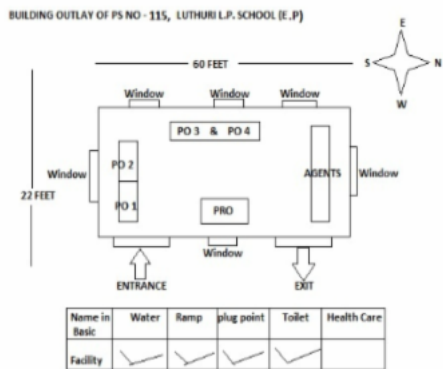

নিৰ্বাচক পঞ্জীয়ন বিষয়াৰ স্বাক্ষৰ

Nazri Naksha

Google Map View

Polling Station Building Front View

ভোটগ্ৰহন কেন্দ্ৰৰ সন্মুখৰ দৃশ্য

Cad View

Key MAP View

1 নাম : আব্দুল মুজিদ পিতাৰ নাম: আব্দুল ৰহিম ঘৰ নং : 1 বয়স : 51 লিঙ্গ : পুৰুষ	MVY1094651 ফটো উপলব্ধ	2 নাম : আফটাৰ হুছেইন পিতাৰ নাম: আব্দুল মুজিদ ঘৰ নং : 1 বয়স : 20 লিঙ্গ : পুৰুষ	TOX0066720 ফটো উপলব্ধ	3 নাম : আৰ্জুমা বেগম পিতাৰ নাম: খোৰছেদ আলী ঘৰ নং : 2ক বয়স : 25 লিঙ্গ : মহিলা	MVY0276790 ফটো উপলব্ধ
# 4 নাম : স্বপ্নাৰাণী দাস স্বামীৰ নাম: ৰঞ্জিত দাস ঘৰ নং : 3 বয়স : 60 লিঙ্গ : মহিলা	MVY1095530 ফটো উপলব্ধ	5 নাম : শ্ৰী বাদ্ৰল কুমাৰ দাস পিতাৰ নাম: ধৰনীমহন দাস ঘৰ নং : 4 বয়স : 66 লিঙ্গ : পুৰুষ	MVY1095507 ফটো উপলব্ধ	6 নাম : কৰপমপুলি টায়ে পিতাৰ নাম: লৰিৰাম টায়ে ঘৰ নং : 5 বয়স : 29 লিঙ্গ : মহিলা	JSP0196147 ফটো উপলব্ধ
7 নাম : অৰবিন্দ কুমাৰ মাহাতু পিতাৰ নাম: বিজয় কুমাৰ মাহাতু ঘৰ নং : 5 বয়স : 24 লিঙ্গ : পুৰুষ	MVY0301267 ফটো উপলব্ধ	8 নাম : শ্ৰী সম্মীৰকুমাৰ দাস পিতাৰ নাম: ধৰনীমহন দাস ঘৰ নং : 6 বয়স : 55 লিঙ্গ : পুৰুষ	MVY1095563 ফটো উপলব্ধ	9 নাম : ৰপম গগৈ পিতাৰ নাম: দিলিপ গগৈ ঘৰ নং : 20 বয়স : 25 লিঙ্গ : পুৰুষ	MVY0189472 ফটো উপলব্ধ
10 নাম : গীতা বাচফৰ স্বামীৰ নাম: মুকন্দৰ বাচফৰ ঘৰ নং : 25কী বয়স : 42 লিঙ্গ : মহিলা	MVY0301218 ফটো উপলব্ধ	11 নাম : ৰুপৰাজ পাল পিতাৰ নাম: মিলন পাল ঘৰ নং : 27 বয়স : 23 লিঙ্গ : পুৰুষ	MVY0332817 ফটো উপলব্ধ	12 নাম : অনিকেত ডেকা পিতাৰ নাম: কৃষ্ণ ডেকা ঘৰ নং : 87 বয়স : 23 লিঙ্গ : পুৰুষ	TOX0121434 ফটো উপলব্ধ
13 নাম : অভিষেক গগৈ পিতাৰ নাম: ক্ষীৰোদ গগৈ ঘৰ নং : ৮৮ বয়স : 22 লিঙ্গ : পুৰুষ	MVY0428920 ফটো উপলব্ধ	14 নাম : মমতা শাহু পিতাৰ নাম: শ্ৰী সুৰজ শাহু ঘৰ নং : 112 বয়স : 25 লিঙ্গ : মহিলা	MVY0482208 ফটো উপলব্ধ	15 নাম : দিলিপ মহাতো পিতাৰ নাম: শত্ৰুঘন মহাতো ঘৰ নং : 115 বয়স : 38 লিঙ্গ : পুৰুষ	MVY0494955 ফটো উপলব্ধ
16 নাম : ৰাধিকা দেৱী স্বামীৰ নাম: গোপিন্দ্ৰ ছাহ ঘৰ নং : 115 বয়স : 35 লিঙ্গ : মহিলা	MVY0455600 ফটো উপলব্ধ	17 নাম : সন্ধ্যা কুমাৰী শাহ পিতাৰ নাম: ৰামদয়াল শাহ ঘৰ নং : 115 বয়স : 26 লিঙ্গ : মহিলা	MVY0328211 ফটো উপলব্ধ	18 নাম : সুবল দাস পিতাৰ নাম: ধৰনীমহন দাস ঘৰ নং : 121 বয়স : 61 লিঙ্গ : পুৰুষ	MVY1095518 ফটো উপলব্ধ
S 19 নাম : মাধুৰী দাস পিতাৰ নাম: সুবল কুমাৰ দাস ঘৰ নং : ১১১ বয়স : ৪২ লিঙ্গ : মহিলা	MVY0008104 ফটো উপলব্ধ	20 নাম : সৌৰভ দাস পিতাৰ নাম: সুবল দাস ঘৰ নং : 121 বয়স : 25 লিঙ্গ : পুৰুষ	MVY0274829 ফটো উপলব্ধ	21 নাম : ৰাহুল দাস পিতাৰ নাম: অনিল দাস ঘৰ নং : 122 বয়স : 24 লিঙ্গ : পুৰুষ	MVY0322065 ফটো উপলব্ধ
S 22 নাম : শ্ৰী অনল চেতিয়া পিতাৰ নাম: হেমধৰ চেতিয়া ঘৰ নং : 126 বয়স : 45 লিঙ্গ : পুৰুষ	MVY1096782 ফটো উপলব্ধ	#2 23 নাম : মান্ধী দস্তিদাড গুহ স্বামীৰ নাম: গোপাল গুহ ঘৰ নং : ৩৬১ বয়স : 37 লিঙ্গ : মহিলা	FHG0065359 ফটো উপলব্ধ	24 নাম : ভানু দাস পিতাৰ নাম: নিৰেন দাস ঘৰ নং : 132 বয়স : 42 লিঙ্গ : মহিলা	MVY0310979 ফটো উপলব্ধ
25 নাম : শৰমিলা দাস পিতাৰ নাম: নিৰেন দাস ঘৰ নং : 132 বয়স : 31 লিঙ্গ : মহিলা	MVY0310854 ফটো উপলব্ধ	26 নাম : জয় প্ৰকাশ শাহু পিতাৰ নাম: ৰাম ব্ৰীজ চাহু ঘৰ নং : ১৩৫ক বয়স : 40 লিঙ্গ : পুৰুষ	MVY1094593 ফটো উপলব্ধ	27 নাম : ৰাহুল কুমাৰ চাহু পিতাৰ নাম: ৰামবিৰচ চাহু ঘৰ নং : ১৩৫ক বয়স : 35 লিঙ্গ : পুৰুষ	MVY0147066 ফটো উপলব্ধ
28 নাম : চৰিতা চাহু স্বামীৰ নাম: জয় প্ৰকাশ চাহু ঘৰ নং : ১৩৫ক বয়স : 27 লিঙ্গ : মহিলা	MVY0147058 ফটো উপলব্ধ	29 নাম : দিপ নাৰায়ন চাহু পিতাৰ নাম: সুৰজ চাহু ঘৰ নং : 135ক বয়স : 20 লিঙ্গ : পুৰুষ	TOX0076745 ফটো উপলব্ধ	30 নাম : শ্ৰী সুৰজ চাহু পিতাৰ নাম: শ্ৰী ৰাম বিক চাহু ঘৰ নং : ১৩৫ক বয়স : 50 লিঙ্গ : পুৰুষ	MVY1094571 ফটো উপলব্ধ