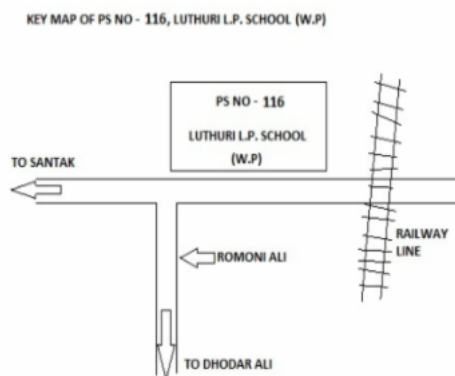

নিৰ্বাচক পঞ্জীয়ন বিষয়াৰ স্বাক্ষৰ

Nazri Naksha

Google Map View

Polling Station Building Front View

ভোটগ্ৰহন কেন্দ্ৰৰ সন্মুখৰ দৃশ্য

Cad View

Key MAP View

| | | | | | | | | |
|---------------------------------------------------------------------------------------------------|------------|------------|---------------------------------------------------------------------------------------------------|------------|------------|--------------------------------------------------------------------------------------------------|------------|------------|
| 1 | MVY1104581 | ফটো উপলব্ধ | # 2 | MVY1104569 | ফটো উপলব্ধ | E2 3 | MVY1104605 | ফটো উপলব্ধ |
| নাম : হামিদা বেগম স্বামীৰ নাম : নেকিবুৰ বহমান ঘৰ নং : 1 বয়স : 59 লিঙ্গ : মহিলা | | | নাম : আছিকুৰ বহমান পিতাৰ নাম : নেকিবুৰ বহমান ঘৰ নং : 1 বয়স : 40 লিঙ্গ : পুৰুষ | | | নাম : মহবুবৰ বহমান পিতাৰ নাম : বশীৰুদ্দিন আহমেদ ঘৰ নং : 2 বয়স : 69 লিঙ্গ : পুৰুষ | | |
| 4 | MVY1104616 | ফটো উপলব্ধ | 5 | MVY1104627 | ফটো উপলব্ধ | 6 | MVY1578138 | ফটো উপলব্ধ |
| নাম : শ্ৰীমিছ জাহানাৰা বেগম স্বামীৰ নাম : মহবুবৰ বহমান ঘৰ নং : 2 বয়স : 58 লিঙ্গ : মহিলা | | | নাম : জাকিয়া বহমান পিতাৰ নাম : মহবুবৰ বহমান ঘৰ নং : 2 বয়স : 34 লিঙ্গ : মহিলা | | | নাম : আফজালুৰ বহমান পিতাৰ নাম : মহবুবৰ বহমান ঘৰ নং : 2 বয়স : 30 লিঙ্গ : পুৰুষ | | |
| 7 | MVY1104649 | ফটো উপলব্ধ | 8 | MVY1104661 | ফটো উপলব্ধ | 9 | MVY1104672 | ফটো উপলব্ধ |
| নাম : মুহিবুৰ বহমান পিতাৰ নাম : বফিউতদ্দিন আহমেদ ঘৰ নং : 9 বয়স : 70 লিঙ্গ : পুৰুষ | | | নাম : চফিকুৰ বহমান পিতাৰ নাম : মফিজুৰ বহমান ঘৰ নং : 9 বয়স : 55 লিঙ্গ : পুৰুষ | | | নাম : নৰজু বেগম স্বামীৰ নাম : চফিকুৰ বহমান ঘৰ নং : 9 বয়স : 48 লিঙ্গ : মহিলা | | |
| 10 | MVY1104707 | ফটো উপলব্ধ | 11 | MVY2463453 | ফটো উপলব্ধ | 12 | MVY0284463 | ফটো উপলব্ধ |
| নাম : নজিউৰ বহমান পিতাৰ নাম : মফিজুৰ বহমান ঘৰ নং : 9 বয়স : 47 লিঙ্গ : পুৰুষ | | | নাম : বুকচানা বেগম স্বামীৰ নাম : নজিউৰ বহমান ঘৰ নং : 3 বয়স : 44 লিঙ্গ : মহিলা | | | নাম : নাচিমা বেগম স্বামীৰ নাম : খেলিলুৰ বহমান ঘৰ নং : 3 বয়স : 38 লিঙ্গ : মহিলা | | |
| 13 | MVY1104730 | ফটো উপলব্ধ | 14 | MVY1104741 | ফটো উপলব্ধ | 15 | MVY1104752 | ফটো উপলব্ধ |
| নাম : অনবাৰা বেগম স্বামীৰ নাম : জেইনুদ্দিন আহমেদ ঘৰ নং : 8 বয়স : 60 লিঙ্গ : মহিলা | | | নাম : অমিৰুতদ্দিন আহমেদ পিতাৰ নাম : জামালুৰ বহমান ঘৰ নং : 8 বয়স : 58 লিঙ্গ : পুৰুষ | | | নাম : চাইফুৎদিন আহমেদ পিতাৰ নাম : জামালুৰ বহমান ঘৰ নং : 8 বয়স : 56 লিঙ্গ : পুৰুষ | | |
| 16 | MVY0173476 | ফটো উপলব্ধ | 17 | MVY0232918 | ফটো উপলব্ধ | 18 | MVY1104774 | ফটো উপলব্ধ |
| নাম : জেচমিন বেগম স্বামীৰ নাম : চাইফুতদ্দিন আহমেদ ঘৰ নং : 8 বয়স : 50 লিঙ্গ : মহিলা | | | নাম : আচমা বেগম স্বামীৰ নাম : আমিৰুতদ্দিন আহমেদ ঘৰ নং : 8 বয়স : 44 লিঙ্গ : মহিলা | | | নাম : জেইনুদ্দিন আহমেদ পিতাৰ নাম : জামালুৰ বহমান ঘৰ নং : 5 বয়স : 69 লিঙ্গ : পুৰুষ | | |
| 19 | MVY1104785 | ফটো উপলব্ধ | 20 | MVY1104796 | ফটো উপলব্ধ | 21 | MVY0008213 | ফটো উপলব্ধ |
| নাম : ৰৌচনাআৰা বেগম স্বামীৰ নাম : জেইনুদ্দিন আহমেদ ঘৰ নং : 5 বয়স : 61 লিঙ্গ : মহিলা | | | নাম : ৰশীআৰা বেগম পিতাৰ নাম : জেইনুদ্দিন আহমেদ ঘৰ নং : 5 বয়স : 41 লিঙ্গ : মহিলা | | | নাম : ফাৰহাজ বিন আহমেদ পিতাৰ নাম : জেইনুদ্দিন আহমেদ ঘৰ নং : 5 বয়স : 34 লিঙ্গ : পুৰুষ | | |
| 22 | MVY0325548 | ফটো উপলব্ধ | 23 | MVY1104809 | ফটো উপলব্ধ | 24 | MVY1104832 | ফটো উপলব্ধ |
| নাম : আলভিয়া আহমেদ স্বামীৰ নাম : ফাৰহাজ বিন আহমেদ ঘৰ নং : 5 বয়স : 32 লিঙ্গ : মহিলা | | | নাম : মুহিবুল হুচেইন ফুলজান পিতাৰ নাম : ইয়ানুৰ হুচেইন ঘৰ নং : 6 বয়স : 75 লিঙ্গ : পুৰুষ | | | নাম : ইয়াচমীন বেগম পিতাৰ নাম : মুহিবুল হুচেইন ফুলজান ঘৰ নং : 6 বয়স : 43 লিঙ্গ : মহিলা | | |
| 25 | MVY1104821 | ফটো উপলব্ধ | 26 | MVY1104843 | ফটো উপলব্ধ | 27 | DQT0002610 | ফটো উপলব্ধ |
| নাম : চৰিফুল হুচেইন পিতাৰ নাম : মুহিবুল হুচেইন ফুলজান ঘৰ নং : 6 বয়স : 43 লিঙ্গ : পুৰুষ | | | নাম : চাইফুল হুচেইন পিতাৰ নাম : মুহিবুল হুচেইন ফুলজান ঘৰ নং : 6 বয়স : 41 লিঙ্গ : পুৰুষ | | | নাম : জেবিন আহমেদ পিতাৰ নাম : আছাবুদ্দিন আহমেদ ঘৰ নং : 6 বয়স : 36 লিঙ্গ : মহিলা | | |
| 28 | TOX0085324 | ফটো উপলব্ধ | 29 | MVY0331066 | ফটো উপলব্ধ | 30 | MVY1104854 | ফটো উপলব্ধ |
| নাম : জেছমিন বহমান স্বামীৰ নাম : চৰিফুল হুচেইন ঘৰ নং : 6 বয়স : 33 লিঙ্গ : মহিলা | | | নাম : ইক্ৰাম আলী পিতাৰ নাম : ৰফিক আলী ঘৰ নং : 06ক বয়স : 23 লিঙ্গ : পুৰুষ | | | নাম : ভাইজান আলি পিতাৰ নাম : ইয়ানুৰ আলি ঘৰ নং : 9 বয়স : 62 লিঙ্গ : পুৰুষ | | |