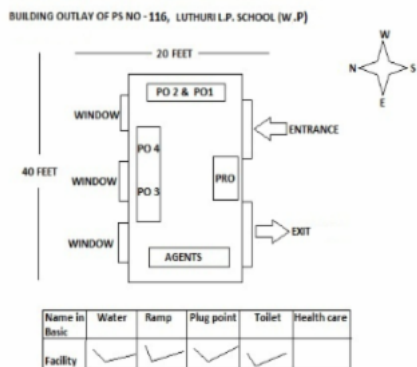

নিৰ্বাচক পঞ্জীয়ন বিষয়াৰ স্বাক্ষৰ

Nazri Naksha

Google Map View

Polling Station Building Front View

ভোটগ্ৰহন কেন্দ্ৰৰ সন্মুখৰ দৃশ্য

Cad View

Key MAP View

| | | | | | | | | |
|---------------------------------------------------------------------------------------------------|------------|------------|---------------------------------------------------------------------------------------------------|------------|------------|--------------------------------------------------------------------------------------------------|------------|------------|
| 1 | MVY1104581 | ফটো উপলব্ধ | # 2 | MVY1104569 | ফটো উপলব্ধ | E2 3 | MVY1104605 | ফটো উপলব্ধ |
| নাম : হামিদা বেগম স্বামীৰ নাম : নেকিবুৰ বহমান ঘৰ নং : 1 বয়স : 59 লিঙ্গ : মহিলা | | | নাম : আছিকুৰ বহমান পিতাৰ নাম : নেকিবুৰ বহমান ঘৰ নং : 1 বয়স : 40 লিঙ্গ : পুৰুষ | | | নাম : মহবুবৰ বহমান পিতাৰ নাম : বশীৰুদ্দিন আহমেদ ঘৰ নং : 2 বয়স : 69 লিঙ্গ : পুৰুষ | | |
| 4 | MVY1104616 | ফটো উপলব্ধ | 5 | MVY1104627 | ফটো উপলব্ধ | 6 | MVY1578138 | ফটো উপলব্ধ |
| নাম : শ্ৰীমিছ জাহানাৰা বেগম স্বামীৰ নাম : মহবুবৰ বহমান ঘৰ নং : 2 বয়স : 58 লিঙ্গ : মহিলা | | | নাম : জাকিয়া বহমান পিতাৰ নাম : মহবুবৰ বহমান ঘৰ নং : 2 বয়স : 34 লিঙ্গ : মহিলা | | | নাম : আফজালুৰ বহমান পিতাৰ নাম : মহবুবৰ বহমান ঘৰ নং : 2 বয়স : 30 লিঙ্গ : পুৰুষ | | |
| 7 | MVY1104649 | ফটো উপলব্ধ | 8 | MVY1104661 | ফটো উপলব্ধ | 9 | MVY1104672 | ফটো উপলব্ধ |
| নাম : মুহিবুৰ বহমান পিতাৰ নাম : বফিউতদ্দিন আহমেদ ঘৰ নং : 9 বয়স : 70 লিঙ্গ : পুৰুষ | | | নাম : চফিকুৰ বহমান পিতাৰ নাম : মফিজুৰ বহমান ঘৰ নং : 9 বয়স : 55 লিঙ্গ : পুৰুষ | | | নাম : নৰজু বেগম স্বামীৰ নাম : চফিকুৰ বহমান ঘৰ নং : 9 বয়স : 48 লিঙ্গ : মহিলা | | |
| 10 | MVY1104707 | ফটো উপলব্ধ | 11 | MVY2463453 | ফটো উপলব্ধ | 12 | MVY0284463 | ফটো উপলব্ধ |
| নাম : নজিউৰ বহমান পিতাৰ নাম : মফিজুৰ বহমান ঘৰ নং : 9 বয়স : 47 লিঙ্গ : পুৰুষ | | | নাম : বুকচানা বেগম স্বামীৰ নাম : নজিউৰ বহমান ঘৰ নং : 3 বয়স : 44 লিঙ্গ : মহিলা | | | নাম : নাচিমা বেগম স্বামীৰ নাম : খেলিলুৰ বহমান ঘৰ নং : 3 বয়স : 38 লিঙ্গ : মহিলা | | |
| 13 | MVY1104730 | ফটো উপলব্ধ | 14 | MVY1104741 | ফটো উপলব্ধ | 15 | MVY1104752 | ফটো উপলব্ধ |
| নাম : অনবাৰা বেগম স্বামীৰ নাম : জেইনুদ্দিন আহমেদ ঘৰ নং : 8 বয়স : 60 লিঙ্গ : মহিলা | | | নাম : অমিৰুতদ্দিন আহমেদ পিতাৰ নাম : জামালুৰ বহমান ঘৰ নং : 8 বয়স : 58 লিঙ্গ : পুৰুষ | | | নাম : চাইফুৎদিন আহমেদ পিতাৰ নাম : জামালুৰ বহমান ঘৰ নং : 8 বয়স : 56 লিঙ্গ : পুৰুষ | | |
| 16 | MVY0173476 | ফটো উপলব্ধ | 17 | MVY0232918 | ফটো উপলব্ধ | 18 | MVY1104774 | ফটো উপলব্ধ |
| নাম : জেচমিন বেগম স্বামীৰ নাম : চাইফুতদ্দিন আহমেদ ঘৰ নং : 8 বয়স : 50 লিঙ্গ : মহিলা | | | নাম : আচমা বেগম স্বামীৰ নাম : আমিৰুতদ্দিন আহমেদ ঘৰ নং : 8 বয়স : 44 লিঙ্গ : মহিলা | | | নাম : জেইনুদ্দিন আহমেদ পিতাৰ নাম : জামালুৰ বহমান ঘৰ নং : 5 বয়স : 69 লিঙ্গ : পুৰুষ | | |
| 19 | MVY1104785 | ফটো উপলব্ধ | 20 | MVY1104796 | ফটো উপলব্ধ | 21 | MVY0008213 | ফটো উপলব্ধ |
| নাম : ৰৌচনাআৰা বেগম স্বামীৰ নাম : জেইনুদ্দিন আহমেদ ঘৰ নং : 5 বয়স : 61 লিঙ্গ : মহিলা | | | নাম : ৰশীআৰা বেগম পিতাৰ নাম : জেইনুদ্দিন আহমেদ ঘৰ নং : 5 বয়স : 41 লিঙ্গ : মহিলা | | | নাম : ফাৰহাজ বিন আহমেদ পিতাৰ নাম : জেইনুদ্দিন আহমেদ ঘৰ নং : 5 বয়স : 34 লিঙ্গ : পুৰুষ | | |
| 22 | MVY0325548 | ফটো উপলব্ধ | 23 | MVY1104809 | ফটো উপলব্ধ | 24 | MVY1104832 | ফটো উপলব্ধ |
| নাম : আলভিয়া আহমেদ স্বামীৰ নাম : ফাৰহাজ বিন আহমেদ ঘৰ নং : 5 বয়স : 32 লিঙ্গ : মহিলা | | | নাম : মুহিবুল হুচেইন ফুলজান পিতাৰ নাম : ইয়ানুৰ হুচেইন ঘৰ নং : 6 বয়স : 75 লিঙ্গ : পুৰুষ | | | নাম : ইয়াচমীন বেগম পিতাৰ নাম : মুহিবুল হুচেইন ফুলজান ঘৰ নং : 6 বয়স : 43 লিঙ্গ : মহিলা | | |
| 25 | MVY1104821 | ফটো উপলব্ধ | 26 | MVY1104843 | ফটো উপলব্ধ | 27 | DQT0002610 | ফটো উপলব্ধ |
| নাম : চৰিফুল হুচেইন পিতাৰ নাম : মুহিবুল হুচেইন ফুলজান ঘৰ নং : 6 বয়স : 43 লিঙ্গ : পুৰুষ | | | নাম : চাইফুল হুচেইন পিতাৰ নাম : মুহিবুল হুচেইন ফুলজান ঘৰ নং : 6 বয়স : 41 লিঙ্গ : পুৰুষ | | | নাম : জেবিন আহমেদ পিতাৰ নাম : আছাবুদ্দিন আহমেদ ঘৰ নং : 6 বয়স : 36 লিঙ্গ : মহিলা | | |
| 28 | TOX0085324 | ফটো উপলব্ধ | 29 | MVY0331066 | ফটো উপলব্ধ | 30 | MVY1104854 | ফটো উপলব্ধ |
| নাম : জেছমিন বহমান স্বামীৰ নাম : চৰিফুল হুচেইন ঘৰ নং : 6 বয়স : 33 লিঙ্গ : মহিলা | | | নাম : ইক্ৰাম আলী পিতাৰ নাম : ৰফিক আলী ঘৰ নং : 06ক বয়স : 23 লিঙ্গ : পুৰুষ | | | নাম : ভাইজান আলি পিতাৰ নাম : ইয়ানুৰ আলি ঘৰ নং : 9 বয়স : 62 লিঙ্গ : পুৰুষ | | |