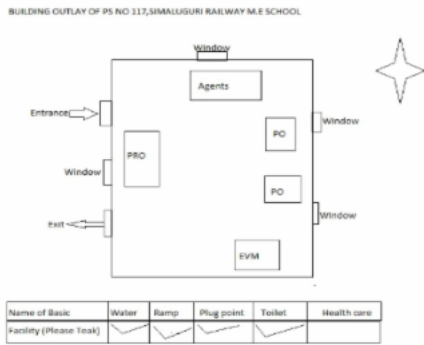

Nazri Naksha

Google Map View

Polling Station Building Front View

ভোটগ্ৰহন কেন্দ্ৰৰ সন্মুখৰ দৃশ্য

Cad View

Key MAP View