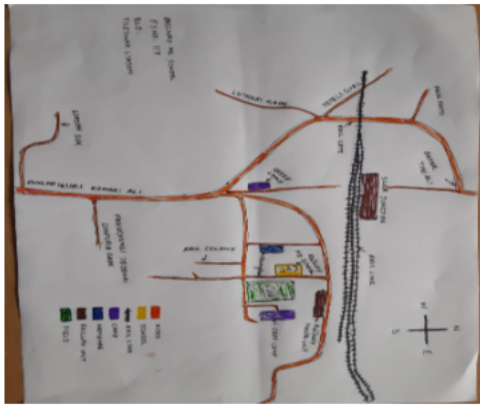

Nazri Naksha