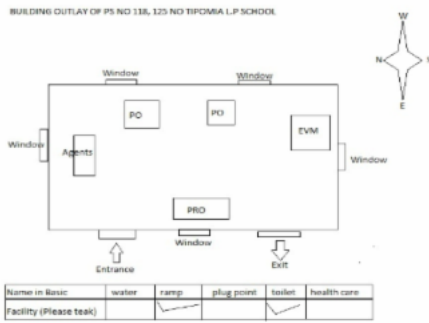

Nazri Naksha

Google Map View

Polling Station Building Front View

ভোটগ্ৰহন কেন্দ্ৰৰ সন্মুখৰ দৃশ্য

Cad View

Key MAP View