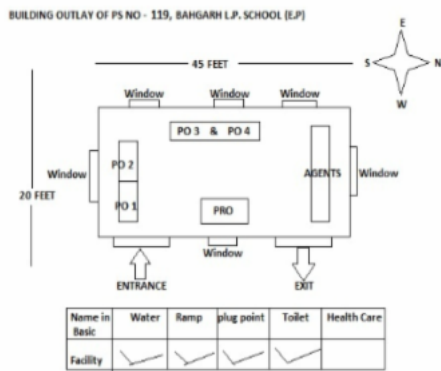

নিৰ্বাচক পঞ্জীয়ন বিষয়াৰ স্বাক্ষৰ

Nazri Naksha

Google Map View

Polling Station Building Front View

ভোটগ্ৰহন কেন্দ্ৰৰ সন্মুখৰ দৃশ্য

Cad View

Key MAP View

1 নাম : ভোগেশ্বৰী ফুকন স্বামীৰ নাম: মিনেশ্বৰ ফুকন ঘৰ নং : 1 বয়স : 78 লিঙ্গ : মহিলা	MVY1124589 ফটো উপলব্ধ	2 নাম : গোলাপি ফুকন স্বামীৰ নাম: ভুবন ফুকন ঘৰ নং : 1 বয়স : 53 লিঙ্গ : মহিলা	MVY1124603 ফটো উপলব্ধ	3 নাম : ভুবন ফুকন পিতাৰ নাম: মিনেশ্বৰ ফুকন ঘৰ নং : 1 বয়স : 53 লিঙ্গ : পুৰুষ	MVY1124590 ফটো উপলব্ধ
4 নাম : বন্তী দত্ত ফুকন স্বামীৰ নাম: বিনুদ ফুকন ঘৰ নং : 1 বয়স : 37 লিঙ্গ : মহিলা	MVY1124625 ফটো উপলব্ধ	5 নাম : ভাগৱী ফুকন পিতাৰ নাম: ভুবন ফুকন ঘৰ নং : 1 বয়স : 23 লিঙ্গ : মহিলা	MVY0312348 ফটো উপলব্ধ	6 নাম : অভিজিত লাহন পিতাৰ নাম: অমৃত লাহন ঘৰ নং : 1 বয়স : 27 লিঙ্গ : পুৰুষ	MVY0274126 ফটো উপলব্ধ
7 নাম : নবিউল হুছেইন পিতাৰ নাম: ফিৰদুচ আলি ঘৰ নং : 2 বয়স : 49 লিঙ্গ : পুৰুষ	MVY1124636 ফটো উপলব্ধ	8 নাম : আছাদ উল্লা হুছেইন পিতাৰ নাম: ফিৰদুচ আলি ঘৰ নং : 2 বয়স : 46 লিঙ্গ : পুৰুষ	MVY1124658 ফটো উপলব্ধ	9 নাম : আৰিফা বেগম স্বামীৰ নাম: আছাদ উল্লা হুছেইন ঘৰ নং : 2 বয়স : 44 লিঙ্গ : মহিলা	MVY1576803 ফটো উপলব্ধ
10 নাম : আৰিফা বেগম স্বামীৰ নাম: নবিউল হুছেইন ঘৰ নং : 2 বয়স : 40 লিঙ্গ : মহিলা	MVY1124647 ফটো উপলব্ধ	11 নাম : চাহিদুল হুছেইন পিতাৰ নাম: নবিউল হুছেইন ঘৰ নং : 2 বয়স : 21 লিঙ্গ : পুৰুষ	MVY2469229 ফটো উপলব্ধ	12 নাম : জুনআৰা বেগম স্বামীৰ নাম: নবিউল হুছেইন ঘৰ নং : 2 বয়স : 52 লিঙ্গ : মহিলা	MVY0033159 ফটো উপলব্ধ
13 নাম : চেইনাজ হুছেইন পিতাৰ নাম: নবিউল হুছেইন ঘৰ নং : 2 বয়স : 27 লিঙ্গ : মহিলা	MVY0129874 ফটো উপলব্ধ	14 নাম : বহিদুল হুছেইন পিতাৰ নাম: নবিউল হুছেইন ঘৰ নং : 2 বয়স : 28 লিঙ্গ : পুৰুষ	MVY0285759 ফটো উপলব্ধ	15 নাম : নজিবুল হুছেইন পিতাৰ নাম: নবিউল হুছেইন ঘৰ নং : 2 বয়স : 24 লিঙ্গ : পুৰুষ	MVY0333153 ফটো উপলব্ধ
16 নাম : নবিউল হুছেইন পিতাৰ নাম: ফিৰদুচ হুছেইন ঘৰ নং : 2 বয়স : 56 লিঙ্গ : পুৰুষ	MVY1124681 ফটো উপলব্ধ	17 নাম : নবিউল হুছেইন পিতাৰ নাম: ফিৰদুচ আলী ঘৰ নং : 2 বয়স : 55 লিঙ্গ : পুৰুষ	MVY1124670 ফটো উপলব্ধ	18 নাম : অঞ্জু বেগম স্বামীৰ নাম: নবিউল হুছেইন ঘৰ নং : 2 বয়স : 46 লিঙ্গ : মহিলা	MVY1124692 ফটো উপলব্ধ
19 নাম : মৌচুমী কোঁৱৰ পিতাৰ নাম: গিৰিন কোঁৱৰ ঘৰ নং : 3 বয়স : 40 লিঙ্গ : মহিলা	MVY0476200 ফটো উপলব্ধ	20 নাম : বানী বেগম স্বামীৰ নাম: কৰিম উদ্দিন আহমেদ ঘৰ নং : 8 বয়স : 56 লিঙ্গ : মহিলা	MVY1124727 ফটো উপলব্ধ	21 নাম : কৰিম উদ্দিন আহমেদ পিতাৰ নাম: ফজিলউদ্দিন আহমেদ ঘৰ নং : 8 বয়স : 55 লিঙ্গ : পুৰুষ	MVY1124716 ফটো উপলব্ধ
22 নাম : মঃ পুতুল আলি পিতাৰ নাম: মঃ মানিক আলি ঘৰ নং : 6 বয়স : 58 লিঙ্গ : পুৰুষ	MVY1124738 ফটো উপলব্ধ	E 23 নাম : সালিমা বেগম স্বামীৰ নাম: পুতুল আলি ঘৰ নং : 6 বয়স : 55 লিঙ্গ : মহিলা	MVY1124749 ফটো উপলব্ধ	24 নাম : নজীউল হুছেইন পিতাৰ নাম: মঃ পুতুল আলি ঘৰ নং : 6 বয়স : 38 লিঙ্গ : পুৰুষ	MVY1124750 ফটো উপলব্ধ
25 নাম : ইয়াচমিন বেগম স্বামীৰ নাম: নাজিৰোল হুছেইন ঘৰ নং : 6 বয়স : 34 লিঙ্গ : মহিলা	MVY1124761 ফটো উপলব্ধ	26 নাম : নাজমিন বেগম পিতাৰ নাম: কৰিমউদ্দিন আহমেদ ঘৰ নং : 8 বয়স : 25 লিঙ্গ : মহিলা	MVY0265389 ফটো উপলব্ধ	27 নাম : দীন গগৈ পিতাৰ নাম: লুহিত গগৈ ঘৰ নং : 9 বয়স : 60 লিঙ্গ : পুৰুষ	MVY1124772 ফটো উপলব্ধ
28 নাম : নিতুমণি গগৈ স্বামীৰ নাম: দীন গগৈ ঘৰ নং : 9 বয়স : 55 লিঙ্গ : মহিলা	MVY1124783 ফটো উপলব্ধ	29 নাম : বক্তিম গগৈ পিতাৰ নাম: দীন গগৈ ঘৰ নং : 9 বয়স : 29 লিঙ্গ : পুৰুষ	MVY0373522 ফটো উপলব্ধ	30 নাম : আছিফ হুছেইন মাতৃৰ নাম: আলিমাই বেগম ঘৰ নং : 10 বয়স : 33 লিঙ্গ : পুৰুষ	MVY1576745 ফটো উপলব্ধ