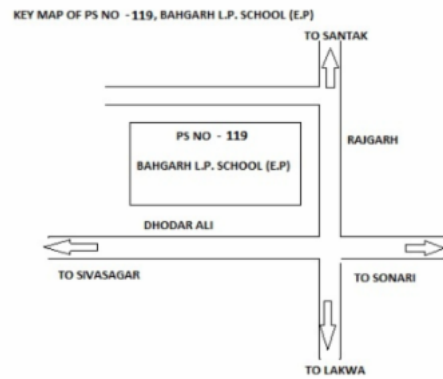

নিৰ্বাচক পঞ্জীয়ন বিষয়াৰ স্বাক্ষৰ

Nazri Naksha

Google Map View

Polling Station Building Front View

ভোটগ্ৰহন কেন্দ্ৰৰ সন্মুখৰ দৃশ্য

Cad View

Key MAP View

1 নাম : ভোগেশ্বৰী ফুকন স্বামীৰ নাম: মিনেশ্বৰ ফুকন ঘৰ নং : 1 বয়স : 78 লিঙ্গ : মহিলা	MVY1124589 ফটো উপলব্ধ	2 নাম : গোলাপি ফুকন স্বামীৰ নাম: ভুবন ফুকন ঘৰ নং : 1 বয়স : 53 লিঙ্গ : মহিলা	MVY1124603 ফটো উপলব্ধ	3 নাম : ভুবন ফুকন পিতাৰ নাম: মিনেশ্বৰ ফুকন ঘৰ নং : 1 বয়স : 53 লিঙ্গ : পুৰুষ	MVY1124590 ফটো উপলব্ধ
4 নাম : বন্তী দত্ত ফুকন স্বামীৰ নাম: বিনুদ ফুকন ঘৰ নং : 1 বয়স : 37 লিঙ্গ : মহিলা	MVY1124625 ফটো উপলব্ধ	5 নাম : ভাগৱী ফুকন পিতাৰ নাম: ভুবন ফুকন ঘৰ নং : 1 বয়স : 23 লিঙ্গ : মহিলা	MVY0312348 ফটো উপলব্ধ	6 নাম : অভিজিত লাহন পিতাৰ নাম: অমৃত লাহন ঘৰ নং : 1 বয়স : 27 লিঙ্গ : পুৰুষ	MVY0274126 ফটো উপলব্ধ
7 নাম : নবিউল হুছেইন পিতাৰ নাম: ফিৰদুচ আলি ঘৰ নং : 2 বয়স : 49 লিঙ্গ : পুৰুষ	MVY1124636 ফটো উপলব্ধ	8 নাম : আছাদ উল্লা হুছেইন পিতাৰ নাম: ফিৰদুচ আলি ঘৰ নং : 2 বয়স : 46 লিঙ্গ : পুৰুষ	MVY1124658 ফটো উপলব্ধ	9 নাম : আৰিফা বেগম স্বামীৰ নাম: আছাদ উল্লা হুছেইন ঘৰ নং : 2 বয়স : 44 লিঙ্গ : মহিলা	MVY1576803 ফটো উপলব্ধ
10 নাম : আৰিফা বেগম স্বামীৰ নাম: নবিউল হুছেইন ঘৰ নং : 2 বয়স : 40 লিঙ্গ : মহিলা	MVY1124647 ফটো উপলব্ধ	11 নাম : চাহিদুল হুছেইন পিতাৰ নাম: নবিউল হুছেইন ঘৰ নং : 2 বয়স : 21 লিঙ্গ : পুৰুষ	MVY2469229 ফটো উপলব্ধ	12 নাম : জুনআৰা বেগম স্বামীৰ নাম: নবিউল হুছেইন ঘৰ নং : 2 বয়স : 52 লিঙ্গ : মহিলা	MVY0033159 ফটো উপলব্ধ
13 নাম : চেইনাজ হুছেইন পিতাৰ নাম: নবিউল হুছেইন ঘৰ নং : 2 বয়স : 27 লিঙ্গ : মহিলা	MVY0129874 ফটো উপলব্ধ	14 নাম : বহিদুল হুছেইন পিতাৰ নাম: নবিউল হুছেইন ঘৰ নং : 2 বয়স : 28 লিঙ্গ : পুৰুষ	MVY0285759 ফটো উপলব্ধ	15 নাম : নজিবুল হুছেইন পিতাৰ নাম: নবিউল হুছেইন ঘৰ নং : 2 বয়স : 24 লিঙ্গ : পুৰুষ	MVY0333153 ফটো উপলব্ধ
16 নাম : নবিউল হুছেইন পিতাৰ নাম: ফিৰদুচ হুছেইন ঘৰ নং : 2 বয়স : 56 লিঙ্গ : পুৰুষ	MVY1124681 ফটো উপলব্ধ	17 নাম : নবিউল হুছেইন পিতাৰ নাম: ফিৰদুচ আলী ঘৰ নং : 2 বয়স : 55 লিঙ্গ : পুৰুষ	MVY1124670 ফটো উপলব্ধ	18 নাম : অঞ্জু বেগম স্বামীৰ নাম: নবিউল হুছেইন ঘৰ নং : 2 বয়স : 46 লিঙ্গ : মহিলা	MVY1124692 ফটো উপলব্ধ
19 নাম : মৌচুমী কোঁৱৰ পিতাৰ নাম: গিৰিন কোঁৱৰ ঘৰ নং : 3 বয়স : 40 লিঙ্গ : মহিলা	MVY0476200 ফটো উপলব্ধ	20 নাম : বানী বেগম স্বামীৰ নাম: কৰিম উদ্দিন আহমেদ ঘৰ নং : 8 বয়স : 56 লিঙ্গ : মহিলা	MVY1124727 ফটো উপলব্ধ	21 নাম : কৰিম উদ্দিন আহমেদ পিতাৰ নাম: ফজিলউদ্দিন আহমেদ ঘৰ নং : 8 বয়স : 55 লিঙ্গ : পুৰুষ	MVY1124716 ফটো উপলব্ধ
22 নাম : মঃ পুতুল আলি পিতাৰ নাম: মঃ মানিক আলি ঘৰ নং : 6 বয়স : 58 লিঙ্গ : পুৰুষ	MVY1124738 ফটো উপলব্ধ	E 23 নাম : সালিমা বেগম স্বামীৰ নাম: পুতুল আলি ঘৰ নং : 6 বয়স : 55 লিঙ্গ : মহিলা	MVY1124749 ফটো উপলব্ধ	24 নাম : নজীউল হুছেইন পিতাৰ নাম: মঃ পুতুল আলি ঘৰ নং : 6 বয়স : 38 লিঙ্গ : পুৰুষ	MVY1124750 ফটো উপলব্ধ
25 নাম : ইয়াচমিন বেগম স্বামীৰ নাম: নাজিৰোল হুছেইন ঘৰ নং : 6 বয়স : 34 লিঙ্গ : মহিলা	MVY1124761 ফটো উপলব্ধ	26 নাম : নাজমিন বেগম পিতাৰ নাম: কৰিমউদ্দিন আহমেদ ঘৰ নং : 8 বয়স : 25 লিঙ্গ : মহিলা	MVY0265389 ফটো উপলব্ধ	27 নাম : দীন গগৈ পিতাৰ নাম: লুহিত গগৈ ঘৰ নং : 9 বয়স : 60 লিঙ্গ : পুৰুষ	MVY1124772 ফটো উপলব্ধ
28 নাম : নিতুমণি গগৈ স্বামীৰ নাম: দীন গগৈ ঘৰ নং : 9 বয়স : 55 লিঙ্গ : মহিলা	MVY1124783 ফটো উপলব্ধ	29 নাম : বক্তিম গগৈ পিতাৰ নাম: দীন গগৈ ঘৰ নং : 9 বয়স : 29 লিঙ্গ : পুৰুষ	MVY0373522 ফটো উপলব্ধ	30 নাম : আছিফ হুছেইন মাতৃৰ নাম: আলিমাই বেগম ঘৰ নং : 10 বয়স : 33 লিঙ্গ : পুৰুষ	MVY1576745 ফটো উপলব্ধ