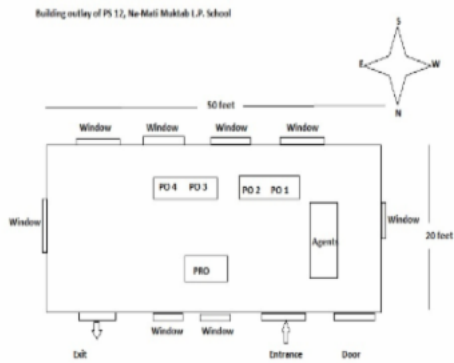

নিৰ্বাচক পঞ্জীয়ন বিষয়াৰ স্বাক্ষৰ

Nazri Naksha

Google Map View

Polling Station Building Front View

ভোটগ্ৰহন কেন্দ্ৰৰ সন্মুখৰ দৃশ্য

Cad View

Key MAP View

বিধানসভা সমষ্টিৰ নম্বৰ আৰু নাম : 97-নাজিৰা
অংশৰ নম্বৰ আৰু নাম : 1- ঘৰফলিয়া গাওঁ ক অংশ