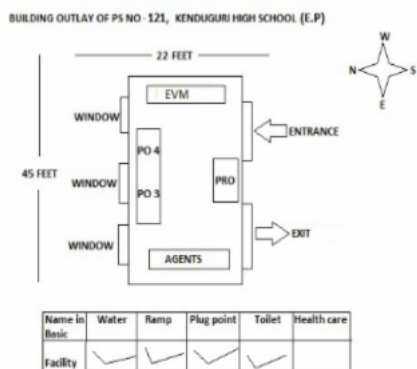

নিৰ্বাচক পঞ্জীয়ন বিষয়াৰ স্বাক্ষৰ

Nazri Naksha

Google Map View

Polling Station Building Front View

ভোটগ্ৰহন কেন্দ্ৰৰ সন্মুখৰ দৃশ্য

Cad View

Key MAP View

1 নাম : বিমলা গগৈ স্বামীৰ নাম : নবীন গগৈ ঘৰ নং : 1 বয়স : 61 লিঙ্গ : মহিলা	MVY1144565 ফটো উপলব্ধ	2 নাম : নৰেন গগৈ পিতাৰ নাম : নবীন গগৈ ঘৰ নং : 1 বয়স : 44 লিঙ্গ : পুৰুষ	MVY1144576 ফটো উপলব্ধ	3 নাম : অৰণ গগৈ পিতাৰ নাম : নবীন গগৈ ঘৰ নং : 1 বয়স : 39 লিঙ্গ : পুৰুষ	MVY1144587 ফটো উপলব্ধ
4 নাম : চুমী গগৈ স্বামীৰ নাম : জিতেন গগৈ ঘৰ নং : 1 বয়স : 36 লিঙ্গ : মহিলা	MVY0339630 ফটো উপলব্ধ	5 নাম : ৰশ্মি গগৈ স্বামীৰ নাম : নৰেন গগৈ ঘৰ নং : 1 বয়স : 35 লিঙ্গ : মহিলা	MVY1576198 ফটো উপলব্ধ	6 নাম : জিতেন গগৈ মাতৃৰ নাম : বিমলা গগৈ ঘৰ নং : 1 বয়স : 33 লিঙ্গ : পুৰুষ	MVY1576212 ফটো উপলব্ধ
7 নাম : ডিম্বেশ্বৰ গগৈ পিতাৰ নাম : সৰুকন গগৈ ঘৰ নং : 2 বয়স : 71 লিঙ্গ : পুৰুষ	MVY1144598 ফটো উপলব্ধ	8 নাম : জিৰা গগৈ স্বামীৰ নাম : ডিম্বেশ্বৰ গগৈ ঘৰ নং : 2 বয়স : 61 লিঙ্গ : মহিলা	MVY1144601 ফটো উপলব্ধ	#2 9 নাম : দিবাকৰ গগৈ পিতাৰ নাম : ডিম্বেশ্বৰ গগৈ ঘৰ নং : 2 বয়স : 36 লিঙ্গ : পুৰুষ	MVY0033266 ফটো উপলব্ধ
#2 10 নাম : নোমল গগৈ পিতাৰ নাম : ডিম্বেশ্বৰ গগৈ ঘৰ নং : 2 বয়স : 36 লিঙ্গ : পুৰুষ	MVY0033308 ফটো উপলব্ধ	# 11 নাম : পাপুলি গগৈ স্বামীৰ নাম : দিবাকৰ গগৈ ঘৰ নং : 2 বয়স : 31 লিঙ্গ : মহিলা	MVY0033407 ফটো উপলব্ধ	12 নাম : বকুল গগৈ পিতাৰ নাম : ৰত্ন গগৈ ঘৰ নং : 2 বয়স : 49 লিঙ্গ : পুৰুষ	MVY1576029 ফটো উপলব্ধ
13 নাম : ইন্দ্ৰেশ্বৰী চেতিয়া স্বামীৰ নাম : লক্ষৰ চেতিয়া ঘৰ নং : 8 বয়স : 56 লিঙ্গ : মহিলা	MVY1144634 ফটো উপলব্ধ	14 নাম : গোলাপ চেতিয়া পিতাৰ নাম : লক্ষৰ চেতিয়া ঘৰ নং : 8 বয়স : 49 লিঙ্গ : পুৰুষ	MVY1144656 ফটো উপলব্ধ	15 নাম : প্ৰবীন চেতিয়া পিতাৰ নাম : লক্ষৰ চেতিয়া ঘৰ নং : 8 বয়স : 45 লিঙ্গ : পুৰুষ	MVY1144678 ফটো উপলব্ধ
16 নাম : মাতৃ চেতিয়া স্বামীৰ নাম : প্ৰবীন চেতিয়া ঘৰ নং : 8 বয়স : 45 লিঙ্গ : মহিলা	MVY1576223 ফটো উপলব্ধ	17 নাম : ৰূপা চেতিয়া স্বামীৰ নাম : গোলাপ চেতিয়া ঘৰ নং : 8 বয়স : 43 লিঙ্গ : মহিলা	MVY1144667 ফটো উপলব্ধ	18 নাম : হৰেন চেতিয়া পিতাৰ নাম : লক্ষৰ চেতিয়া ঘৰ নং : 8 বয়স : 41 লিঙ্গ : পুৰুষ	MVY0008568 ফটো উপলব্ধ
#2 19 নাম : মূনি চেতিয়া স্বামীৰ নাম : মহেন্দ্ৰ চেতিয়া ঘৰ নং : 4 বয়স : 49 লিঙ্গ : মহিলা	MVY0070698 ফটো উপলব্ধ	20 নাম : বিনন্দ চুটিকৰ পিতাৰ নাম : সত্য কৰ চুটিকৰ ঘৰ নং : 5 বয়স : 71 লিঙ্গ : পুৰুষ	MVY1144690 ফটো উপলব্ধ	S 21 নাম : জিন্নাত জে. মুছাৰ হুছেইন পিতাৰ নাম : মঃ আমিৰ হুছেইন ঘৰ নং : 5 বয়স : 22 লিঙ্গ : মহিলা	MVY2475671 ফটো উপলব্ধ
22 নাম : শিৱ বৰুৱা পিতাৰ নাম : মহেন্দ্ৰ বৰুৱা ঘৰ নং : 6 বয়স : 45 লিঙ্গ : পুৰুষ	MVY1144714 ফটো উপলব্ধ	#2 23 নাম : গোপাল বৰুৱা পিতাৰ নাম : মহেন্দ্ৰ বৰুৱা ঘৰ নং : 6 বয়স : 41 লিঙ্গ : পুৰুষ	MVY0085845 ফটো উপলব্ধ	#2 24 নাম : টুটুমণি বৰুৱা স্বামীৰ নাম : শিৱ বৰুৱা ঘৰ নং : 6 বয়স : 38 লিঙ্গ : মহিলা	MVY0085886 ফটো উপলব্ধ
#2 25 নাম : কৃষ্ণা সন্দিকৈ গগৈ স্বামীৰ নাম : যতীন গগৈ ঘৰ নং : 7 বয়স : 42 লিঙ্গ : মহিলা	MVY0090076 ফটো উপলব্ধ	26 নাম : অনূপ গগৈ পিতাৰ নাম : নন্দেশ্বৰ গগৈ ঘৰ নং : 9 বয়স : 40 লিঙ্গ : পুৰুষ	MVY1144747 ফটো উপলব্ধ	#2 27 নাম : নৱনীতা গগৈ স্বামীৰ নাম : অনূপ গগৈ ঘৰ নং : 7 বয়স : 38 লিঙ্গ : মহিলা	MVY0090126 ফটো উপলব্ধ
# 28 নাম : অনূপম গগৈ পিতাৰ নাম : নন্দেশ্বৰ গগৈ ঘৰ নং : 7 বয়স : 35 লিঙ্গ : পুৰুষ	MVY0090159 ফটো উপলব্ধ	29 নাম : নুমলী গগৈ স্বামীৰ নাম : পৰমা গগৈ ঘৰ নং : 8 বয়স : 77 লিঙ্গ : মহিলা	MVY1144758 ফটো উপলব্ধ	E2 30 নাম : দুল গগৈ পিতাৰ নাম : পৰমা গগৈ ঘৰ নং : 8 বয়স : 58 লিঙ্গ : পুৰুষ	MVY1144769 ফটো উপলব্ধ