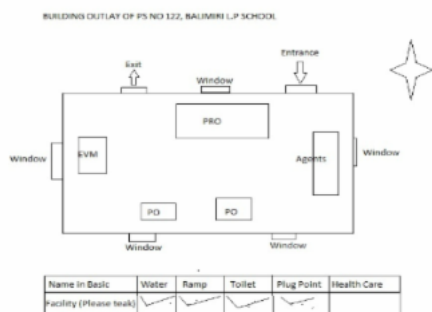

নিৰ্বাচক পঞ্জীয়ন বিষয়াৰ স্বাক্ষৰ

Nazri Naksha

Google Map View

Polling Station Building Front View

ভোটগ্ৰহন কেন্দ্ৰৰ সন্মুখৰ দৃশ্য

Cad View

Key MAP View

1 নাম : কবিতা গগৈ স্বামীৰ নাম: জীটুল গগৈ ঘৰ নং : 12 বয়স : 24 লিঙ্গ : মহিলা	MVY0269555 ফটো উপলব্ধ	# 2 নাম : উদ্দিপন বৰুৱা পিতাৰ নাম: বিমল বৰুৱা ঘৰ নং : 12 বয়স : 20 লিঙ্গ : পুৰুষ	TOX0002485 ফটো উপলব্ধ	3 নাম : নিজৰা বড়া স্বামীৰ নাম: ৰিতু বড়া ঘৰ নং : 15 বয়স : 25 লিঙ্গ : মহিলা	MVY0349043 ফটো উপলব্ধ
4 নাম : গৌৰৱ বাইলুং পিতাৰ নাম: পৰন বাইলুং ঘৰ নং : 16 বয়স : 25 লিঙ্গ : পুৰুষ	MVY0253070 ফটো উপলব্ধ	5 নাম : ৰীতা গগৈ স্বামীৰ নাম: মুনিন গগৈ ঘৰ নং : 18 বয়স : 39 লিঙ্গ : মহিলা	MVY1149139 ফটো উপলব্ধ	6 নাম : দিক্ষীতা গগৈ পিতাৰ নাম: খগেন গগৈ ঘৰ নং : 18খ বয়স : 21 লিঙ্গ : মহিলা	TOX0035147 ফটো উপলব্ধ
7 নাম : দীপ গগৈ পিতাৰ নাম: থানুৰাম গগৈ ঘৰ নং : 19 বয়স : 46 লিঙ্গ : পুৰুষ	MVY1151344 ফটো উপলব্ধ	8 নাম : ৰিকু মণি গগৈ স্বামীৰ নাম: দীপ গগৈ ঘৰ নং : 19 বয়স : 40 লিঙ্গ : মহিলা	MVY1153395 ফটো উপলব্ধ	9 নাম : বসন্ত ভৰালী পিতাৰ নাম: ৰমেন ভৰালী ঘৰ নং : 27 বয়স : 21 লিঙ্গ : পুৰুষ	TOX0035238 ফটো উপলব্ধ
10 নাম : অপৰূপা কোঁৱৰ মাতৃৰ নাম: অনু কোঁৱৰ ঘৰ নং : 32 বয়স : 19 লিঙ্গ : মহিলা	TOX0118455 ফটো উপলব্ধ	11 নাম : মঞ্জু বড়ো মাতৃৰ নাম: তৃষ্ণা বড়ো ঘৰ নং : 39 বয়স : 20 লিঙ্গ : মহিলা	TOX0035758 ফটো উপলব্ধ	12 নাম : চেন গগৈ স্বামীৰ নাম: পোনাৰাম গগৈ ঘৰ নং : 49 বয়স : 56 লিঙ্গ : মহিলা	MVY1152814 ফটো উপলব্ধ
13 নাম : ঋতুৰাজ গগৈ পিতাৰ নাম: পুনাৰাম গগৈ ঘৰ নং : 49 বয়স : 39 লিঙ্গ : পুৰুষ	MVY1152825 ফটো উপলব্ধ	14 নাম : অপৰ্ব গগৈ পিতাৰ নাম: পোনাৰাম গগৈ ঘৰ নং : 49 বয়স : 36 লিঙ্গ : পুৰুষ	MVY1152836 ফটো উপলব্ধ	15 নাম : স্বপ্না চাংমাই গগৈ স্বামীৰ নাম: ঋতুৰাজ গগৈ ঘৰ নং : 8৯ বয়স : 33 লিঙ্গ : মহিলা	MVY0272716 ফটো উপলব্ধ
16 নাম : লেখাশ্ৰী বৰুৱা পিতাৰ নাম: বিমল বৰুৱা ঘৰ নং : ৫৩ বয়স : 25 লিঙ্গ : মহিলা	MVY0348912 ফটো উপলব্ধ	17 নাম : পূৰ্ণিমা গগৈ কোঁৱৰ স্বামীৰ নাম: বিদ্যুত শইকীয়া কোঁৱৰ ঘৰ নং : 61 বয়স : 23 লিঙ্গ : মহিলা	TOX0029314 ফটো উপলব্ধ	18 নাম : অনিল ফুকন পিতাৰ নাম: প্ৰফুল্ল ফুকন ঘৰ নং : 62 বয়স : 52 লিঙ্গ : পুৰুষ	TOX0029512 ফটো উপলব্ধ
19 নাম : ৰুলী ফুকন স্বামীৰ নাম: অনিল ফুকন ঘৰ নং : 62 বয়স : 46 লিঙ্গ : মহিলা	TOX0029140 ফটো উপলব্ধ	20 নাম : উৰ্বশী মহন কোঁৱৰ স্বামীৰ নাম: সিদ্ধাৰ্থ কোঁৱৰ ঘৰ নং : ৬২ বয়স : 30 লিঙ্গ : মহিলা	MVY0256289 ফটো উপলব্ধ	21 নাম : জিত ফুকন পিতাৰ নাম: অনিল ফুকন ঘৰ নং : 62 বয়স : 29 লিঙ্গ : পুৰুষ	TOX0028878 ফটো উপলব্ধ
22 নাম : প্ৰেৰনা শইকীয়া ফুকন স্বামীৰ নাম: জিত ফুকন ঘৰ নং : 62 বয়স : 29 লিঙ্গ : মহিলা	TOX0029231 ফটো উপলব্ধ	23 নাম : ৰিতু ফুকন পিতাৰ নাম: অনিল ফুকন ঘৰ নং : 62 বয়স : 27 লিঙ্গ : পুৰুষ	TOX0029306 ফটো উপলব্ধ	24 নাম : জিন্ট ফুকন পিতাৰ নাম: অনিল ফুকন ঘৰ নং : 62 বয়স : 20 লিঙ্গ : পুৰুষ	TOX0029264 ফটো উপলব্ধ
S 25 নাম : শ্ৰী জয়ন্ত বাইলুং পিতাৰ নাম: শ্ৰী বলো বাইলুং ঘৰ নং : 72 বয়স : 38 লিঙ্গ : পুৰুষ	MVY1153668 ফটো উপলব্ধ	R 26 নাম : মিতালী বাইলুং পিতাৰ নাম: গিৰিন্দ্র বাইলুং ঘৰ নং : 72 বয়স : 27 লিঙ্গ : মহিলা	MVY0267518 ফটো উপলব্ধ	27 নাম : জ্যোতিকা বাইলুং পিতাৰ নাম: গিৰিন্দ্র বাইলুং ঘৰ নং : 72 বয়স : 26 লিঙ্গ : মহিলা	MVY0267484 ফটো উপলব্ধ
28 নাম : অঞ্জন মিলি পিতাৰ নাম: পদ্ম মিলি ঘৰ নং : 77 বয়স : 30 লিঙ্গ : পুৰুষ	TOX0020305 ফটো উপলব্ধ	29 নাম : কাজল মিলি স্বামীৰ নাম: অঞ্জন মিলি ঘৰ নং : 77 বয়স : 26 লিঙ্গ : মহিলা	TOX0020164 ফটো উপলব্ধ	30 নাম : মৌচুমী চেতিয়া পিতাৰ নাম: নিমল চেতিয়া ঘৰ নং : 81 বয়স : 23 লিঙ্গ : মহিলা	MVY0336917 ফটো উপলব্ধ