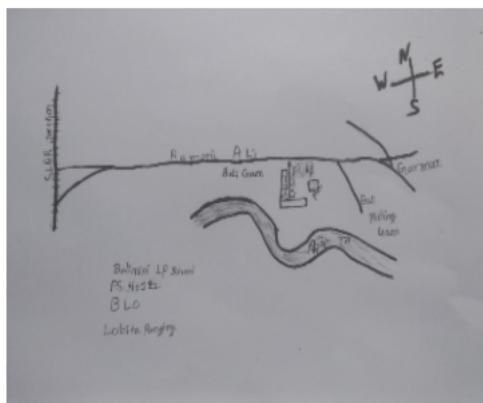

Nazri Naksha