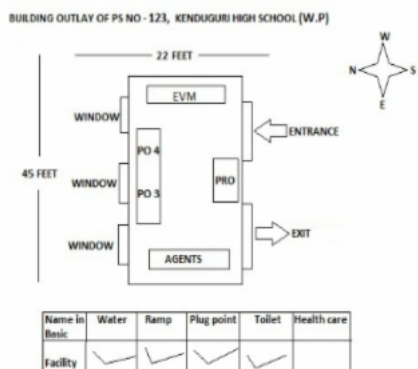

নিৰ্বাচক পঞ্জীয়ন বিষয়াৰ স্বাক্ষৰ

Nazri Naksha

Google Map View

Polling Station Building Front View

ভোটগ্ৰহন কেন্দ্ৰৰ সন্মুখৰ দৃশ্য

Cad View

Key MAP View

1 নাম : গৌৰ গোবিন্দ লাহন পিতাৰ নাম: ডিম্ব লাহন ঘৰ নং : 1 বয়স : 43 লিঙ্গ : পুৰুষ	MVY1154581 ফটো উপলব্ধ	2 নাম : মনিকা লাহন স্বামীৰ নাম: গুৰুগুৰিন্দ লাহন ঘৰ নং : 1 বয়স : 42 লিঙ্গ : মহিলা	MVY1154605 ফটো উপলব্ধ	3 নাম : ববীন বড়া পিতাৰ নাম: মুখেশ্বৰ বড়া ঘৰ নং : 1 বয়স : 55 লিঙ্গ : পুৰুষ	MVY1154616 ফটো উপলব্ধ
4 নাম : মদন বড়া পিতাৰ নাম: মুখেশ্বৰ বড়া ঘৰ নং : 2 বয়স : 55 লিঙ্গ : পুৰুষ	MVY1154638 ফটো উপলব্ধ	5 নাম : ৰুণ বড়া স্বামীৰ নাম: মদন বড়া ঘৰ নং : 2 বয়স : 49 লিঙ্গ : মহিলা	MVY1154649 ফটো উপলব্ধ	6 নাম : জিতমণি বড়া স্বামীৰ নাম: ববীন বড়া ঘৰ নং : 2 বয়স : 48 লিঙ্গ : মহিলা	MVY1154627 ফটো উপলব্ধ
7 নাম : অনুপম বড়া পিতাৰ নাম: মদন বড়া ঘৰ নং : 2 বয়স : 27 লিঙ্গ : পুৰুষ	MVY0211128 ফটো উপলব্ধ	8 নাম : দিলীপ চেতিয়া পিতাৰ নাম: কমলা চেতিয়া ঘৰ নং : 3 বয়স : 55 লিঙ্গ : পুৰুষ	MVY1154661 ফটো উপলব্ধ	9 নাম : কল্পনা চেতিয়া স্বামীৰ নাম: দিলীপ চেতিয়া ঘৰ নং : 3 বয়স : 40 লিঙ্গ : মহিলা	MVY1154672 ফটো উপলব্ধ
10 নাম : ৰাজু চেতিয়া ফুকন পিতাৰ নাম: দিলীপ চেতিয়া ফুকন ঘৰ নং : 3 বয়স : 29 লিঙ্গ : পুৰুষ	MVY0057026 ফটো উপলব্ধ	11 নাম : প্ৰমিলা চেতিয়া স্বামীৰ নাম: কমলা চেতিয়া ঘৰ নং : 8 বয়স : 80 লিঙ্গ : মহিলা	MVY1154683 ফটো উপলব্ধ	12 নাম : প্ৰবিন্দ চেতিয়া পিতাৰ নাম: কমলা চেতিয়া ঘৰ নং : 8 বয়স : 56 লিঙ্গ : পুৰুষ	MVY1154694 ফটো উপলব্ধ
S 13 নাম : পূজা চেতিয়া পিতাৰ নাম: দিলীপ চেতিয়া ঘৰ নং : 4 বয়স : 24 লিঙ্গ : মহিলা	MVY0449132 ফটো উপলব্ধ	14 নাম : পবন চেতিয়া পিতাৰ নাম: কমলা চেতিয়া ঘৰ নং : 5 বয়স : 58 লিঙ্গ : পুৰুষ	MVY1154707 ফটো উপলব্ধ	15 নাম : অচ্যুত হাতীমূৰীয়া পিতাৰ নাম: মহেন্দ্ৰ হাতীমূৰীয়া ঘৰ নং : 5 বয়স : 54 লিঙ্গ : পুৰুষ	MVY1154729 ফটো উপলব্ধ
16 নাম : মৃদলা সন্দিকৈ স্বামীৰ নাম: অচ্যু.ত হাতীমূৰীয়া ঘৰ নং : 5 বয়স : 48 লিঙ্গ : মহিলা	MVY1154730 ফটো উপলব্ধ	17 নাম : ফলমাই চেতিয়া স্বামীৰ নাম: পবন চেতিয়া ঘৰ নং : 5 বয়স : 48 লিঙ্গ : মহিলা	MVY1154718 ফটো উপলব্ধ	18 নাম : বিশ্বজিৎ চেতিয়া পিতাৰ নাম: পবন চেতিয়া ঘৰ নং : 5 বয়স : 33 লিঙ্গ : পুৰুষ	MVY2461192 ফটো উপলব্ধ
19 নাম : গোবিন্দ চেতিয়া পিতাৰ নাম: পবন চেতিয়া ঘৰ নং : 5 বয়স : 22 লিঙ্গ : পুৰুষ	MVY2461218 ফটো উপলব্ধ	20 নাম : লক্ষেশ্বৰ কোঁৱৰ পিতাৰ নাম: যোগেশ্বৰ কোঁৱৰ ঘৰ নং : 10 বয়স : 72 লিঙ্গ : পুৰুষ	MVY1154741 ফটো উপলব্ধ	21 নাম : প্ৰতিমা কোঁৱৰ স্বামীৰ নাম: লক্ষেশ্বৰ কোঁৱৰ ঘৰ নং : 10 বয়স : 66 লিঙ্গ : মহিলা	MVY1154752 ফটো উপলব্ধ
22 নাম : মনদীপ কোঁৱৰ পিতাৰ নাম: লক্ষেশ্বৰ কোঁৱৰ ঘৰ নং : 10 বয়স : 42 লিঙ্গ : পুৰুষ	MVY1154774 ফটো উপলব্ধ	23 নাম : জাহ্নবী মহন কোঁৱৰ স্বামীৰ নাম: মনদীপ কোঁৱৰ ঘৰ নং : 10 বয়স : 31 লিঙ্গ : মহিলা	MVY1575571 ফটো উপলব্ধ	24 নাম : নগেন সন্দিকৈ পিতাৰ নাম: ভকতৰাম সন্দিকৈ ঘৰ নং : 11 বয়স : 75 লিঙ্গ : পুৰুষ	MVY1154796 ফটো উপলব্ধ
25 নাম : দিশ্তী সন্দিকৈ স্বামীৰ নাম: নগেন সন্দিকৈ ঘৰ নং : 11 বয়স : 65 লিঙ্গ : মহিলা	MVY1154809 ফটো উপলব্ধ	26 নাম : বিপুল সন্দিকৈ পিতাৰ নাম: নগেন সন্দিকৈ ঘৰ নং : 11 বয়স : 39 লিঙ্গ : পুৰুষ	MVY1154821 ফটো উপলব্ধ	27 নাম : জসিলা তাঁতী স্বামীৰ নাম: অমল তাঁতী ঘৰ নং : 11 বয়স : 35 লিঙ্গ : মহিলা	MVY0423327 ফটো উপলব্ধ
28 নাম : লুকমণি সন্দিকৈ স্বামীৰ নাম: বিপুল সন্দিকৈ ঘৰ নং : 11 বয়স : 32 লিঙ্গ : মহিলা	MVY0004895 ফটো উপলব্ধ	29 নাম : বিকাশ বৰগোহাঁই পিতাৰ নাম: হেমন্ত বৰগোহাঁই ঘৰ নং : 11 বয়স : 25 লিঙ্গ : পুৰুষ	MVY0334896 ফটো উপলব্ধ	30 নাম : ৰঞ্জিত সন্দিকৈ পিতাৰ নাম: লিলা ৰাম সন্দিকৈ ঘৰ নং : 12 বয়স : 52 লিঙ্গ : পুৰুষ	MVY1154843 ফটো উপলব্ধ