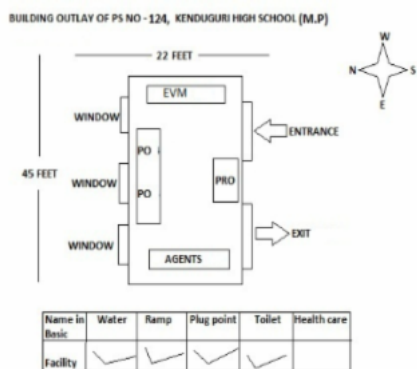

নিৰ্বাচক পঞ্জীয়ন বিষয়াৰ স্বাক্ষৰ

Nazri Naksha

Google Map View

Polling Station Building Front View

ভোটগ্ৰহন কেন্দ্ৰৰ সন্মুখৰ দৃশ্য

Cad View

Key MAP View

1	MVY0274902	ফটো উপলব্ধ	নাম : বিনীতা মহন পিতাৰ নাম: হৰুনাথ মহন ঘৰ নং : 5 বয়স : 57 লিঙ্গ : মহিলা	2	MVY0495101	ফটো উপলব্ধ	নাম : বুপজ্যোতি পাতৰ স্বামীৰ নাম: বঞ্জন পাতৰ ঘৰ নং : 12 বয়স : 47 লিঙ্গ : মহিলা	3	MVY0308957	ফটো উপলব্ধ	নাম : প্ৰাঞ্জল পাতৰ মাতৃৰ নাম: অঞ্জলী পাতৰ ঘৰ নং : 15 বয়স : 32 লিঙ্গ : পুৰুষ
S 4	MVY0483131	ফটো উপলব্ধ	নাম : প্ৰণামী বুঢ়া গৌহাই বুঢ়া গৌহাই পিতাৰ নাম: প্ৰবীন বুঢ়া গৌহাই ঘৰ নং : 23 বয়স : 23 লিঙ্গ : মহিলা	5	MVY0167700	ফটো উপলব্ধ	নাম : অচ্যুত কুমাৰ চেতিয়া পিতাৰ নাম: তীৰ্থ চেতিয়া ঘৰ নং : 18 বয়স : 29 লিঙ্গ : পুৰুষ	6	MVY0285296	ফটো উপলব্ধ	নাম : প্ৰেৰণা গগৈ পিতাৰ নাম: প্ৰবীন গগৈ ঘৰ নং : 22 বয়স : 26 লিঙ্গ : মহিলা
7	MVY0469304	ফটো উপলব্ধ	নাম : মিতালী কোঁৱৰ স্বামীৰ নাম: পিংকু কোঁৱৰ ঘৰ নং : 35 বয়স : 30 লিঙ্গ : মহিলা	8	MVY0427013	ফটো উপলব্ধ	নাম : আকাশ গগৈ পিতাৰ নাম: ৰঞ্জিত গগৈ ঘৰ নং : 102 বয়স : 22 লিঙ্গ : পুৰুষ	9	MVY0437509	ফটো উপলব্ধ	নাম : চুমিত্ৰা চেতিয়া পিতাৰ নাম: অজয় চেতিয়া ঘৰ নং : 124 বয়স : 24 লিঙ্গ : মহিলা
10	MVY0458653	ফটো উপলব্ধ	নাম : পঞ্জী কোঁৱৰ গগৈ স্বামীৰ নাম: পৰাগজ্যোতি গগৈ ঘৰ নং : 125 বয়স : 37 লিঙ্গ : মহিলা	11	MVY2480473	ফটো উপলব্ধ	নাম : জোনমনি বাইলুং পিতাৰ নাম: গনেশ বাইলুং ঘৰ নং : 125 বয়স : 26 লিঙ্গ : মহিলা	12	MVY0462507	ফটো উপলব্ধ	নাম : ভোলা নাথ গগৈ পিতাৰ নাম: ঘন কান্ত গগৈ ঘৰ নং : 108 বয়স : 82 লিঙ্গ : পুৰুষ
13	MVY1164574	ফটো উপলব্ধ	নাম : নিকুঞ্জ গগৈ স্বামীৰ নাম: ভোলা গগৈ ঘৰ নং : 108 বয়স : 70 লিঙ্গ : মহিলা	14	MVY1164585	ফটো উপলব্ধ	নাম : মনজ কুমাৰ গগৈ পিতাৰ নাম: ভোলানাথ গগৈ ঘৰ নং : 108 বয়স : 48 লিঙ্গ : পুৰুষ	15	MVY1164596	ফটো উপলব্ধ	নাম : সুৰভি গগৈ স্বামীৰ নাম: মনোজ গগৈ ঘৰ নং : 108 বয়স : 42 লিঙ্গ : মহিলা
16	MVY1164621	ফটো উপলব্ধ	নাম : বিনবালা বৰদলৈ স্বামীৰ নাম: দীননাথ বৰদলৈ ঘৰ নং : 109 বয়স : 73 লিঙ্গ : মহিলা	17	MVY1164654	ফটো উপলব্ধ	নাম : মনিকান্ত বৰদলৈ পিতাৰ নাম: দীননাথ বৰদলৈ ঘৰ নং : 109 বয়স : 52 লিঙ্গ : পুৰুষ	18	MVY0199075	ফটো উপলব্ধ	নাম : আৰাধনা বৰদলৈ পিতাৰ নাম: দীননাথ বৰদলৈ ঘৰ নং : 109 বয়স : 52 লিঙ্গ : মহিলা
# 19	MVY1164665	ফটো উপলব্ধ	নাম : ৰঞ্জিত বৰদলৈ পিতাৰ নাম: দীননাথ বৰদলৈ ঘৰ নং : 109ক বয়স : 50 লিঙ্গ : পুৰুষ	20	MVY1164676	ফটো উপলব্ধ	নাম : অনন্যা বৰদলৈ পিতাৰ নাম: দীননাথ বৰদলৈ ঘৰ নং : 109 বয়স : 40 লিঙ্গ : মহিলা	# 21	MVY1164687	ফটো উপলব্ধ	নাম : স্নেহলতা বৰদলৈ পিতাৰ নাম: দীননাথ বৰদলৈ ঘৰ নং : 109ক বয়স : 39 লিঙ্গ : মহিলা
22	TOX0011098	ফটো উপলব্ধ	নাম : নিছান বৰুৱা মাতৃৰ নাম: আৰাধনা বৰদলৈ ঘৰ নং : 139 বয়স : 20 লিঙ্গ : পুৰুষ	23	MVY1164701	ফটো উপলব্ধ	নাম : ভানু দেবী স্বামীৰ নাম: প্ৰেমধৰ বৰদলৈ ঘৰ নং : 180 বয়স : 77 লিঙ্গ : মহিলা	24	MVY1164712	ফটো উপলব্ধ	নাম : পাৰ্থ প্ৰতিম বৰদলৈ পিতাৰ নাম: প্ৰেম বৰদলৈ ঘৰ নং : 180 বয়স : 51 লিঙ্গ : পুৰুষ
25	MVY1164723	ফটো উপলব্ধ	নাম : চন্দন বৰদলৈ পিতাৰ নাম: প্ৰেমধৰ বৰদলৈ ঘৰ নং : 180 বয়স : 45 লিঙ্গ : পুৰুষ	26	MVY1164790	ফটো উপলব্ধ	নাম : বিমলা বৰুৱা স্বামীৰ নাম: বিপিন বৰুৱা ঘৰ নং : 182 বয়স : 67 লিঙ্গ : মহিলা	27	MVY1164814	ফটো উপলব্ধ	নাম : অৰুন জ্যোতি বৰুৱা পিতাৰ নাম: বিপিন বৰুৱা ঘৰ নং : 182 বয়স : 46 লিঙ্গ : পুৰুষ
28	MVY1164836	ফটো উপলব্ধ	নাম : অনপ জ্যোতি বৰুৱা পিতাৰ নাম: বিপিন বৰুৱা ঘৰ নং : 182 বয়স : 37 লিঙ্গ : পুৰুষ	29	MVY1164847	ফটো উপলব্ধ	নাম : অমৰজ্যোতি বৰুৱা পিতাৰ নাম: বিপিন বৰুৱা ঘৰ নং : 182 বয়স : 33 লিঙ্গ : পুৰুষ	30	MVY1164870	ফটো উপলব্ধ	নাম : অভিজিত বৰদলৈ পিতাৰ নাম: মাখন বৰদলৈ ঘৰ নং : 183 বয়স : 42 লিঙ্গ : পুৰুষ