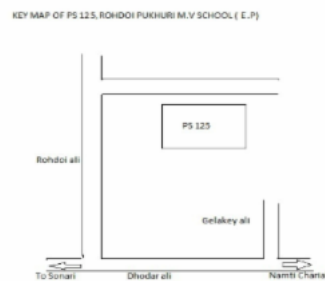

নিৰ্বাচক পঞ্জীয়ন বিষয়াৰ স্বাক্ষৰ

Nazri Naksha

Google Map View

Polling Station Building Front View

ভোটগ্ৰহন কেন্দ্ৰৰ সন্মুখৰ দৃশ্য

Cad View

Key MAP View

1 নাম : ইন্দ্ৰজিত বৰফুকন পিতাৰ নাম: বিশেষৰ বৰফুকন ঘৰ নং : 1 বয়স : 77 লিঙ্গ : পুৰুষ	MVY1174567 ফটো উপলব্ধ	2 নাম : প্ৰেমা বৰফুকন স্বামীৰ নাম: ইন্দ্ৰজিত বৰফুকন ঘৰ নং : 1 বয়স : 66 লিঙ্গ : মহিলা	MVY1174578 ফটো উপলব্ধ	3 নাম : চুম্পী বৰফুকন পিতাৰ নাম: ইন্দ্ৰজিত বৰফুকন ঘৰ নং : 1 বয়স : 44 লিঙ্গ : মহিলা	MVY1174590 ফটো উপলব্ধ
4 নাম : পম্পী বৰফুকন পিতাৰ নাম: ইন্দ্ৰজিত বৰফুকন ঘৰ নং : 1 বয়স : 42 লিঙ্গ : মহিলা	MVY1174589 ফটো উপলব্ধ	5 নাম : বিক্ৰমজিত বৰফুকন পিতাৰ নাম: ইন্দ্ৰজিত বৰফুকন ঘৰ নং : 1 বয়স : 38 লিঙ্গ : পুৰুষ	MVY1174603 ফটো উপলব্ধ	6 নাম : চুনিল বাক্তি পিতাৰ নাম: নেপালী বাক্তি ঘৰ নং : 1 বয়স : 31 লিঙ্গ : পুৰুষ	MVY1179700 ফটো উপলব্ধ
7 নাম : ভূপেনু সন্দিকৈ পিতাৰ নাম: গণেশ সন্দিকৈ ঘৰ নং : 2 বয়স : 60 লিঙ্গ : পুৰুষ	MVY1174614 ফটো উপলব্ধ	8 নাম : বন্তী সন্দিকৈ স্বামীৰ নাম: ভূপেন সন্দিকৈ ঘৰ নং : 2 বয়স : 54 লিঙ্গ : মহিলা	MVY1174625 ফটো উপলব্ধ	9 নাম : দিপাঞ্জলী সন্দিকৈ স্বামীৰ নাম: ভূপেন সন্দিকৈ ঘৰ নং : 2 বয়স : 53 লিঙ্গ : মহিলা	MVY1174647 ফটো উপলব্ধ
10 নাম : ভূপেন সন্দিকৈ পিতাৰ নাম: গণেশ সন্দিকৈ ঘৰ নং : 2 বয়স : 52 লিঙ্গ : পুৰুষ	MVY1174636 ফটো উপলব্ধ	11 নাম : বিপুল সন্দিকৈ পিতাৰ নাম: ভূপেন সন্দিকৈ ঘৰ নং : 2 বয়স : 34 লিঙ্গ : পুৰুষ	MVY1179664 ফটো উপলব্ধ	12 নাম : মানস সন্দিকৈ পিতাৰ নাম: ভূপেন সন্দিকৈ ঘৰ নং : 2 বয়স : 32 লিঙ্গ : পুৰুষ	MVY1179642 ফটো উপলব্ধ
13 নাম : পৰিসিতা সন্দিকৈ স্বামীৰ নাম: মানস সন্দিকৈ ঘৰ নং : 2 বয়স : 32 লিঙ্গ : মহিলা	MVY1179653 ফটো উপলব্ধ	14 নাম : বিতুল সন্দিকৈ পিতাৰ নাম: ভূপেন সন্দিকৈ ঘৰ নং : 2 বয়স : 31 লিঙ্গ : পুৰুষ	MVY0330464 ফটো উপলব্ধ	15 নাম : মৃদল সন্দিকৈ পিতাৰ নাম: ভূপেন সন্দিকৈ ঘৰ নং : 2 বয়স : 26 লিঙ্গ : পুৰুষ	TOX0029124 ফটো উপলব্ধ
16 নাম : মঞ্জুশ্ৰী সন্দিকৈ মাতৃৰ নাম: দিপাঞ্জলী সন্দিকৈ ঘৰ নং : 2 বয়স : 20 লিঙ্গ : মহিলা	TOX0022418 ফটো উপলব্ধ	17 নাম : মনজিত ফুকন পিতাৰ নাম: নৰেন্দ্ৰ নাথ ফুকন ঘৰ নং : 2ক বয়স : 45 লিঙ্গ : পুৰুষ	MVY0123299 ফটো উপলব্ধ	18 নাম : বিশাল ফুকন পিতাৰ নাম: মনজিত ফুকন ঘৰ নং : 2ক বয়স : 19 লিঙ্গ : পুৰুষ	TOX0122143 ফটো উপলব্ধ
19 নাম : বন্তী ফুকন স্বামীৰ নাম: বাৰেণ ফুকন ঘৰ নং : 2ক বয়স : 50 লিঙ্গ : মহিলা	MVY1184594 ফটো উপলব্ধ	20 নাম : নয়নমণি ৰাজকুমাৰী ফুকন স্বামীৰ নাম: মনজিত ফুকন ঘৰ নং : 2ক বয়স : 41 লিঙ্গ : মহিলা	MVY1174658 ফটো উপলব্ধ	21 নাম : ৰূপম কুমাৰ ফুকন পিতাৰ নাম: নৰেন্দ্ৰ নাথ ফুকন ঘৰ নং : 2ক বয়স : 38 লিঙ্গ : পুৰুষ	MVY1184641 ফটো উপলব্ধ
22 নাম : বিপুল কোঁৱৰ পিতাৰ নাম: মিঠাৰাম কোঁৱৰ ঘৰ নং : 6 বয়স : 57 লিঙ্গ : পুৰুষ	MVY1174670 ফটো উপলব্ধ	23 নাম : বিমলা কোঁৱৰ স্বামীৰ নাম: বিপুল কোঁৱৰ ঘৰ নং : 6 বয়স : 52 লিঙ্গ : মহিলা	MVY1174681 ফটো উপলব্ধ	24 নাম : দেবজিত কোঁৱৰ পিতাৰ নাম: মিঠাৰাম কোঁৱৰ ঘৰ নং : 6 বয়স : 52 লিঙ্গ : পুৰুষ	MVY1174692 ফটো উপলব্ধ
25 নাম : মৃদলা বৰুৱা স্বামীৰ নাম: দেবজিত কোঁৱৰ ঘৰ নং : 6 বয়স : 45 লিঙ্গ : মহিলা	MVY1174705 ফটো উপলব্ধ	26 নাম : মুগাকথী কোঁৱৰ পিতাৰ নাম: দেবজিত কোঁৱৰ ঘৰ নং : 03 বয়স : 22 লিঙ্গ : মহিলা	TOX0029397 ফটো উপলব্ধ	E 27 নাম : জয়নাথ কোঁৱৰ পিতাৰ নাম: মিঠাৰাম কোঁৱৰ ঘৰ নং : 8 বয়স : 78 লিঙ্গ : পুৰুষ	MVY1174716 ফটো উপলব্ধ
28 নাম : প্ৰভা কোঁৱৰ স্বামীৰ নাম: জয়ৰাম কোঁৱৰ ঘৰ নং : 8 বয়স : 60 লিঙ্গ : মহিলা	MVY1174727 ফটো উপলব্ধ	29 নাম : দুৰ্গ কান্ত কোঁৱৰ পিতাৰ নাম: জয় নাথ কোঁৱৰ ঘৰ নং : 8 বয়স : 47 লিঙ্গ : পুৰুষ	MVY1174738 ফটো উপলব্ধ	30 নাম : শ্ৰী জোনমণি কোঁৱৰ স্বামীৰ নাম: দুৰ্গ কান্ত কোঁৱৰ ঘৰ নং : 8 বয়স : 41 লিঙ্গ : মহিলা	MVY1174750 ফটো উপলব্ধ