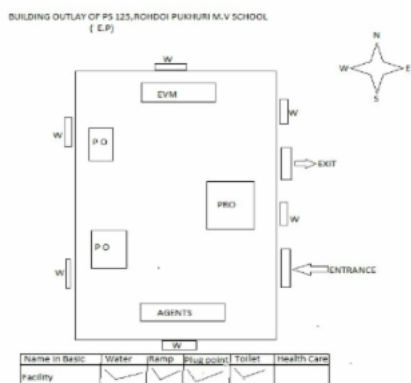

নিৰ্বাচক পঞ্জীয়ন বিষয়াৰ স্বাক্ষৰ

Nazri Naksha

Google Map View

Polling Station Building Front View

ভোটগ্ৰহন কেন্দ্ৰৰ সন্মুখৰ দৃশ্য

Cad View

Key MAP View

1 নাম : ইন্দ্ৰজিত বৰফুকন পিতাৰ নাম: বিশেষৰ বৰফুকন ঘৰ নং : 1 বয়স : 77 লিঙ্গ : পুৰুষ	MVY1174567 ফটো উপলব্ধ	2 নাম : প্ৰেমা বৰফুকন স্বামীৰ নাম: ইন্দ্ৰজিত বৰফুকন ঘৰ নং : 1 বয়স : 66 লিঙ্গ : মহিলা	MVY1174578 ফটো উপলব্ধ	3 নাম : চুম্পী বৰফুকন পিতাৰ নাম: ইন্দ্ৰজিত বৰফুকন ঘৰ নং : 1 বয়স : 44 লিঙ্গ : মহিলা	MVY1174590 ফটো উপলব্ধ
4 নাম : পম্পী বৰফুকন পিতাৰ নাম: ইন্দ্ৰজিত বৰফুকন ঘৰ নং : 1 বয়স : 42 লিঙ্গ : মহিলা	MVY1174589 ফটো উপলব্ধ	5 নাম : বিক্ৰমজিত বৰফুকন পিতাৰ নাম: ইন্দ্ৰজিত বৰফুকন ঘৰ নং : 1 বয়স : 38 লিঙ্গ : পুৰুষ	MVY1174603 ফটো উপলব্ধ	6 নাম : চুনিল বাক্তি পিতাৰ নাম: নেপালী বাক্তি ঘৰ নং : 1 বয়স : 31 লিঙ্গ : পুৰুষ	MVY1179700 ফটো উপলব্ধ
7 নাম : ভূপেনু সন্দিকৈ পিতাৰ নাম: গণেশ সন্দিকৈ ঘৰ নং : 2 বয়স : 60 লিঙ্গ : পুৰুষ	MVY1174614 ফটো উপলব্ধ	8 নাম : বন্তী সন্দিকৈ স্বামীৰ নাম: ভূপেন সন্দিকৈ ঘৰ নং : 2 বয়স : 54 লিঙ্গ : মহিলা	MVY1174625 ফটো উপলব্ধ	9 নাম : দিপাঞ্জলী সন্দিকৈ স্বামীৰ নাম: ভূপেন সন্দিকৈ ঘৰ নং : 2 বয়স : 53 লিঙ্গ : মহিলা	MVY1174647 ফটো উপলব্ধ
10 নাম : ভূপেন সন্দিকৈ পিতাৰ নাম: গণেশ সন্দিকৈ ঘৰ নং : 2 বয়স : 52 লিঙ্গ : পুৰুষ	MVY1174636 ফটো উপলব্ধ	11 নাম : বিপুল সন্দিকৈ পিতাৰ নাম: ভূপেন সন্দিকৈ ঘৰ নং : 2 বয়স : 34 লিঙ্গ : পুৰুষ	MVY1179664 ফটো উপলব্ধ	12 নাম : মানস সন্দিকৈ পিতাৰ নাম: ভূপেন সন্দিকৈ ঘৰ নং : 2 বয়স : 32 লিঙ্গ : পুৰুষ	MVY1179642 ফটো উপলব্ধ
13 নাম : পৰিসিতা সন্দিকৈ স্বামীৰ নাম: মানস সন্দিকৈ ঘৰ নং : 2 বয়স : 32 লিঙ্গ : মহিলা	MVY1179653 ফটো উপলব্ধ	14 নাম : বিতুল সন্দিকৈ পিতাৰ নাম: ভূপেন সন্দিকৈ ঘৰ নং : 2 বয়স : 31 লিঙ্গ : পুৰুষ	MVY0330464 ফটো উপলব্ধ	15 নাম : মৃদল সন্দিকৈ পিতাৰ নাম: ভূপেন সন্দিকৈ ঘৰ নং : 2 বয়স : 26 লিঙ্গ : পুৰুষ	TOX0029124 ফটো উপলব্ধ
16 নাম : মঞ্জুশ্ৰী সন্দিকৈ মাতৃৰ নাম: দিপাঞ্জলী সন্দিকৈ ঘৰ নং : 2 বয়স : 20 লিঙ্গ : মহিলা	TOX0022418 ফটো উপলব্ধ	17 নাম : মনজিত ফুকন পিতাৰ নাম: নৰেন্দ্ৰ নাথ ফুকন ঘৰ নং : 2ক বয়স : 45 লিঙ্গ : পুৰুষ	MVY0123299 ফটো উপলব্ধ	18 নাম : বিশাল ফুকন পিতাৰ নাম: মনজিত ফুকন ঘৰ নং : 2ক বয়স : 19 লিঙ্গ : পুৰুষ	TOX0122143 ফটো উপলব্ধ
19 নাম : বন্তী ফুকন স্বামীৰ নাম: বাৰেণ ফুকন ঘৰ নং : 2ক বয়স : 50 লিঙ্গ : মহিলা	MVY1184594 ফটো উপলব্ধ	20 নাম : নয়নমণি ৰাজকুমাৰী ফুকন স্বামীৰ নাম: মনজিত ফুকন ঘৰ নং : 2ক বয়স : 41 লিঙ্গ : মহিলা	MVY1174658 ফটো উপলব্ধ	21 নাম : ৰূপম কুমাৰ ফুকন পিতাৰ নাম: নৰেন্দ্ৰ নাথ ফুকন ঘৰ নং : 2ক বয়স : 38 লিঙ্গ : পুৰুষ	MVY1184641 ফটো উপলব্ধ
22 নাম : বিপুল কোঁৱৰ পিতাৰ নাম: মিঠাৰাম কোঁৱৰ ঘৰ নং : 6 বয়স : 57 লিঙ্গ : পুৰুষ	MVY1174670 ফটো উপলব্ধ	23 নাম : বিমলা কোঁৱৰ স্বামীৰ নাম: বিপুল কোঁৱৰ ঘৰ নং : 6 বয়স : 52 লিঙ্গ : মহিলা	MVY1174681 ফটো উপলব্ধ	24 নাম : দেবজিত কোঁৱৰ পিতাৰ নাম: মিঠাৰাম কোঁৱৰ ঘৰ নং : 6 বয়স : 52 লিঙ্গ : পুৰুষ	MVY1174692 ফটো উপলব্ধ
25 নাম : মৃদলা বৰুৱা স্বামীৰ নাম: দেবজিত কোঁৱৰ ঘৰ নং : 6 বয়স : 45 লিঙ্গ : মহিলা	MVY1174705 ফটো উপলব্ধ	26 নাম : মুগাকথী কোঁৱৰ পিতাৰ নাম: দেবজিত কোঁৱৰ ঘৰ নং : 03 বয়স : 22 লিঙ্গ : মহিলা	TOX0029397 ফটো উপলব্ধ	E 27 নাম : জয়নাথ কোঁৱৰ পিতাৰ নাম: মিঠাৰাম কোঁৱৰ ঘৰ নং : 8 বয়স : 78 লিঙ্গ : পুৰুষ	MVY1174716 ফটো উপলব্ধ
28 নাম : প্ৰভা কোঁৱৰ স্বামীৰ নাম: জয়ৰাম কোঁৱৰ ঘৰ নং : 8 বয়স : 60 লিঙ্গ : মহিলা	MVY1174727 ফটো উপলব্ধ	29 নাম : দুৰ্গ কান্ত কোঁৱৰ পিতাৰ নাম: জয় নাথ কোঁৱৰ ঘৰ নং : 8 বয়স : 47 লিঙ্গ : পুৰুষ	MVY1174738 ফটো উপলব্ধ	30 নাম : শ্ৰী জোনমণি কোঁৱৰ স্বামীৰ নাম: দুৰ্গ কান্ত কোঁৱৰ ঘৰ নং : 8 বয়স : 41 লিঙ্গ : মহিলা	MVY1174750 ফটো উপলব্ধ