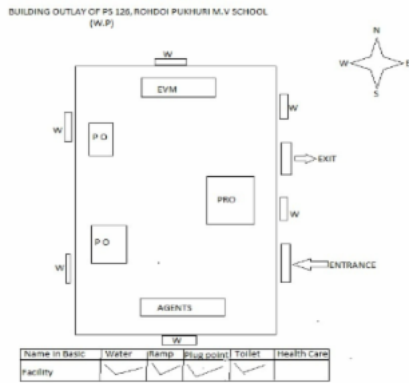

নিৰ্বাচক পঞ্জীয়ন বিষয়াৰ স্বাক্ষৰ

Nazri Naksha

Google Map View

Polling Station Building Front View

ভোটগ্ৰহন কেন্দ্ৰৰ সন্মুখৰ দৃশ্য

Cad View

Key MAP View

1 নাম : সংগীতা দাস পিতাৰ নাম: কিৰন দাস ঘৰ নং : 1 বয়স : 24 লিঙ্গ : মহিলা	MVY0292706 ফটো উপলব্ধ	2 নাম : পদ্ম কান্ত ফুকন পিতাৰ নাম: লীলা কান্ত ফুকন ঘৰ নং : 3 বয়স : 63 লিঙ্গ : পুৰুষ	MVY1184663 ফটো উপলব্ধ	3 নাম : কবিতা ফুকন স্বামীৰ নাম: পদ্ম ফুকন ঘৰ নং : 3 বয়স : 53 লিঙ্গ : মহিলা	MVY1184674 ফটো উপলব্ধ
4 নাম : নৱদীপ ফুকন পিতাৰ নাম: পদ্ম ফুকন ঘৰ নং : 3 বয়স : 38 লিঙ্গ : পুৰুষ	MVY1184685 ফটো উপলব্ধ	5 নাম : মনালিচা গগৈ পিতাৰ নাম: ঘনশ্যাম গগৈ ঘৰ নং : 3 বয়স : 35 লিঙ্গ : মহিলা	MVY0056945 ফটো উপলব্ধ	6 নাম : বিদীপ ফুকন পিতাৰ নাম: পদ্ম ফুকন ঘৰ নং : 3 বয়স : 35 লিঙ্গ : পুৰুষ	MVY1192376 ফটো উপলব্ধ
7 নাম : মধুসূতা গগৈ বৰুৱা স্বামীৰ নাম: জয়ন্ত বৰুৱা ঘৰ নং : 3 বয়স : 28 লিঙ্গ : মহিলা	CNS0042879 ফটো উপলব্ধ	8 নাম : উপেন পাটনায়ক পিতাৰ নাম: চুৰচন পাটনায়ক ঘৰ নং : 8 বয়স : 50 লিঙ্গ : পুৰুষ	MVY1184710 ফটো উপলব্ধ	9 নাম : অৰুন পাটনায়ক পিতাৰ নাম: চুৰচন পাটনায়ক ঘৰ নং : 8 বয়স : 46 লিঙ্গ : পুৰুষ	MVY1184721 ফটো উপলব্ধ
10 নাম : প্ৰদীপ পাটনায়ক পিতাৰ নাম: সূৰসন পাটনায়ক ঘৰ নং : 8 বয়স : 44 লিঙ্গ : পুৰুষ	MVY1184732 ফটো উপলব্ধ	11 নাম : ৰমেন পাটনায়ক পিতাৰ নাম: চুৰচন পাটনায়ক ঘৰ নং : 8 বয়স : 40 লিঙ্গ : পুৰুষ	MVY1184754 ফটো উপলব্ধ	12 নাম : বিক্ৰম পাটনায়ক পিতাৰ নাম: চুৰচন পাটনায়ক ঘৰ নং : 8 বয়স : 40 লিঙ্গ : পুৰুষ	MVY1184765 ফটো উপলব্ধ
13 নাম : ৰাখী পাটনায়ক স্বামীৰ নাম: অৰুন পাটনায়ক ঘৰ নং : 8 বয়স : 36 লিঙ্গ : মহিলা	MVY1192547 ফটো উপলব্ধ	E2 14 নাম : গোবিন্দ শইকীয়া পিতাৰ নাম: জীবেশ্বৰ শইকীয়া ঘৰ নং : 5 বয়স : 88 লিঙ্গ : পুৰুষ	MVY1184787 ফটো উপলব্ধ	15 নাম : বীণাপানি শইকীয়া স্বামীৰ নাম: গোবিন্দ শইকীয়া ঘৰ নং : 5 বয়স : 60 লিঙ্গ : মহিলা	MVY1184798 ফটো উপলব্ধ
16 নাম : অনপম শইকীয়া পিতাৰ নাম: গোবিন্দ শইকীয়া ঘৰ নং : 5 বয়স : 45 লিঙ্গ : পুৰুষ	MVY1184801 ফটো উপলব্ধ	17 নাম : পৰীনীতা বৰুৱা শইকীয়া স্বামীৰ নাম: অনুপম শইকীয়া ঘৰ নং : 5 বয়স : 37 লিঙ্গ : মহিলা	MVY0078758 ফটো উপলব্ধ	18 নাম : বিতপন শইকীয়া পিতাৰ নাম: গোবিন্দ শইকীয়া ঘৰ নং : 5 বয়স : 33 লিঙ্গ : পুৰুষ	MVY1192365 ফটো উপলব্ধ
19 নাম : সুৰজিত ফুকন পিতাৰ নাম: সুমধৰ ফুকন ঘৰ নং : 9 বয়স : 46 লিঙ্গ : পুৰুষ	MVY1184834 ফটো উপলব্ধ	20 নাম : মৌচুমি ফুকন স্বামীৰ নাম: চুৰজিত ফুকন ঘৰ নং : 9 বয়স : 35 লিঙ্গ : মহিলা	MVY0090217 ফটো উপলব্ধ	E 21 নাম : জহন প্ৰিয় পিতাৰ নাম: হৰুক প্ৰিয় ঘৰ নং : 8 বয়স : 70 লিঙ্গ : পুৰুষ	MVY1184867 ফটো উপলব্ধ
R 22 নাম : ৰীতা প্ৰিয় পিতাৰ নাম: জহন প্ৰিয় ঘৰ নং : 8 বয়স : 88 লিঙ্গ : মহিলা	MVY1184889 ফটো উপলব্ধ	23 নাম : প্ৰদীপ মহন পিতাৰ নাম: মনি মহন ঘৰ নং : 9 বয়স : 60 লিঙ্গ : পুৰুষ	MVY1184890 ফটো উপলব্ধ	24 নাম : চাফিৰা মহন স্বামীৰ নাম: প্ৰদীপ মহন ঘৰ নং : 9 বয়স : 50 লিঙ্গ : মহিলা	MVY1184903 ফটো উপলব্ধ
25 নাম : আমলাল বালো পিতাৰ নাম: অৰী বালো ঘৰ নং : 9 বয়স : 38 লিঙ্গ : পুৰুষ	MVY1184970 ফটো উপলব্ধ	26 নাম : প্ৰবীন মহন পিতাৰ নাম: প্ৰদীপ মহন ঘৰ নং : 9 বয়স : 36 লিঙ্গ : পুৰুষ	MVY0099259 ফটো উপলব্ধ	27 নাম : প্ৰণৱ মহন পিতাৰ নাম: প্ৰদীপ মহন ঘৰ নং : 9 বয়স : 32 লিঙ্গ : পুৰুষ	MVY0099309 ফটো উপলব্ধ
28 নাম : পুষ্প লতা ধান মহন স্বামীৰ নাম: প্ৰবীন মহন ঘৰ নং : 9 বয়স : 30 লিঙ্গ : মহিলা	MVY0492926 ফটো উপলব্ধ	29 নাম : প্ৰিয়ংকা হেমৰম মহন স্বামীৰ নাম: প্ৰনৱ মহন ঘৰ নং : 9 বয়স : 26 লিঙ্গ : মহিলা	TOX0052316 ফটো উপলব্ধ	30 নাম : আৰনেচ বংশী পিতাৰ নাম: জাই বংশী ঘৰ নং : 9 বয়স : 27 লিঙ্গ : পুৰুষ	MVY0355974 ফটো উপলব্ধ