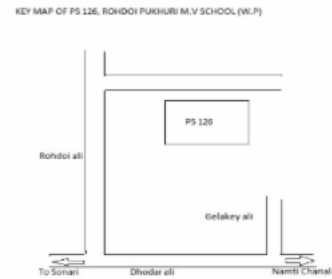

নিৰ্বাচক পঞ্জীয়ন বিষয়াৰ স্বাক্ষৰ

Nazri Naksha

Google Map View

Polling Station Building Front View

ভোটগ্ৰহন কেন্দ্ৰৰ সন্মুখৰ দৃশ্য

Cad View

Key MAP View

1 নাম : সংগীতা দাস পিতাৰ নাম: কিৰন দাস ঘৰ নং : 1 বয়স : 24 লিঙ্গ : মহিলা	MVY0292706 ফটো উপলব্ধ	2 নাম : পদ্ম কান্ত ফুকন পিতাৰ নাম: লীলা কান্ত ফুকন ঘৰ নং : 3 বয়স : 63 লিঙ্গ : পুৰুষ	MVY1184663 ফটো উপলব্ধ	3 নাম : কবিতা ফুকন স্বামীৰ নাম: পদ্ম ফুকন ঘৰ নং : 3 বয়স : 53 লিঙ্গ : মহিলা	MVY1184674 ফটো উপলব্ধ
4 নাম : নৱদীপ ফুকন পিতাৰ নাম: পদ্ম ফুকন ঘৰ নং : 3 বয়স : 38 লিঙ্গ : পুৰুষ	MVY1184685 ফটো উপলব্ধ	5 নাম : মনালিচা গগৈ পিতাৰ নাম: ঘনশ্যাম গগৈ ঘৰ নং : 3 বয়স : 35 লিঙ্গ : মহিলা	MVY0056945 ফটো উপলব্ধ	6 নাম : বিদীপ ফুকন পিতাৰ নাম: পদ্ম ফুকন ঘৰ নং : 3 বয়স : 35 লিঙ্গ : পুৰুষ	MVY1192376 ফটো উপলব্ধ
7 নাম : মধুসূতা গগৈ বৰুৱা স্বামীৰ নাম: জয়ন্ত বৰুৱা ঘৰ নং : 3 বয়স : 28 লিঙ্গ : মহিলা	CNS0042879 ফটো উপলব্ধ	8 নাম : উপেন পাটনায়ক পিতাৰ নাম: চুৰচন পাটনায়ক ঘৰ নং : 8 বয়স : 50 লিঙ্গ : পুৰুষ	MVY1184710 ফটো উপলব্ধ	9 নাম : অৰুন পাটনায়ক পিতাৰ নাম: চুৰচন পাটনায়ক ঘৰ নং : 8 বয়স : 46 লিঙ্গ : পুৰুষ	MVY1184721 ফটো উপলব্ধ
10 নাম : প্ৰদীপ পাটনায়ক পিতাৰ নাম: সূৰসন পাটনায়ক ঘৰ নং : 8 বয়স : 44 লিঙ্গ : পুৰুষ	MVY1184732 ফটো উপলব্ধ	11 নাম : ৰমেন পাটনায়ক পিতাৰ নাম: চুৰচন পাটনায়ক ঘৰ নং : 8 বয়স : 40 লিঙ্গ : পুৰুষ	MVY1184754 ফটো উপলব্ধ	12 নাম : বিক্ৰম পাটনায়ক পিতাৰ নাম: চুৰচন পাটনায়ক ঘৰ নং : 8 বয়স : 40 লিঙ্গ : পুৰুষ	MVY1184765 ফটো উপলব্ধ
13 নাম : ৰাখী পাটনায়ক স্বামীৰ নাম: অৰুন পাটনায়ক ঘৰ নং : 8 বয়স : 36 লিঙ্গ : মহিলা	MVY1192547 ফটো উপলব্ধ	E2 14 নাম : গোবিন্দ শইকীয়া পিতাৰ নাম: জীবেশ্বৰ শইকীয়া ঘৰ নং : 5 বয়স : 88 লিঙ্গ : পুৰুষ	MVY1184787 ফটো উপলব্ধ	15 নাম : বীণাপানি শইকীয়া স্বামীৰ নাম: গোবিন্দ শইকীয়া ঘৰ নং : 5 বয়স : 60 লিঙ্গ : মহিলা	MVY1184798 ফটো উপলব্ধ
16 নাম : অনপম শইকীয়া পিতাৰ নাম: গোবিন্দ শইকীয়া ঘৰ নং : 5 বয়স : 45 লিঙ্গ : পুৰুষ	MVY1184801 ফটো উপলব্ধ	17 নাম : পৰীনীতা বৰুৱা শইকীয়া স্বামীৰ নাম: অনুপম শইকীয়া ঘৰ নং : 5 বয়স : 37 লিঙ্গ : মহিলা	MVY0078758 ফটো উপলব্ধ	18 নাম : বিতপন শইকীয়া পিতাৰ নাম: গোবিন্দ শইকীয়া ঘৰ নং : 5 বয়স : 33 লিঙ্গ : পুৰুষ	MVY1192365 ফটো উপলব্ধ
19 নাম : সুৰজিত ফুকন পিতাৰ নাম: সুমধৰ ফুকন ঘৰ নং : 9 বয়স : 46 লিঙ্গ : পুৰুষ	MVY1184834 ফটো উপলব্ধ	20 নাম : মৌচুমি ফুকন স্বামীৰ নাম: চুৰজিত ফুকন ঘৰ নং : 9 বয়স : 35 লিঙ্গ : মহিলা	MVY0090217 ফটো উপলব্ধ	E 21 নাম : জহন প্ৰিয় পিতাৰ নাম: হৰুক প্ৰিয় ঘৰ নং : 8 বয়স : 70 লিঙ্গ : পুৰুষ	MVY1184867 ফটো উপলব্ধ
R 22 নাম : ৰীতা প্ৰিয় পিতাৰ নাম: জহন প্ৰিয় ঘৰ নং : 8 বয়স : 88 লিঙ্গ : মহিলা	MVY1184889 ফটো উপলব্ধ	23 নাম : প্ৰদীপ মহন পিতাৰ নাম: মনি মহন ঘৰ নং : 9 বয়স : 60 লিঙ্গ : পুৰুষ	MVY1184890 ফটো উপলব্ধ	24 নাম : চাফিৰা মহন স্বামীৰ নাম: প্ৰদীপ মহন ঘৰ নং : 9 বয়স : 50 লিঙ্গ : মহিলা	MVY1184903 ফটো উপলব্ধ
25 নাম : আমলাল বালো পিতাৰ নাম: অৰী বালো ঘৰ নং : 9 বয়স : 38 লিঙ্গ : পুৰুষ	MVY1184970 ফটো উপলব্ধ	26 নাম : প্ৰবীন মহন পিতাৰ নাম: প্ৰদীপ মহন ঘৰ নং : 9 বয়স : 36 লিঙ্গ : পুৰুষ	MVY0099259 ফটো উপলব্ধ	27 নাম : প্ৰণৱ মহন পিতাৰ নাম: প্ৰদীপ মহন ঘৰ নং : 9 বয়স : 32 লিঙ্গ : পুৰুষ	MVY0099309 ফটো উপলব্ধ
28 নাম : পুষ্প লতা ধান মহন স্বামীৰ নাম: প্ৰবীন মহন ঘৰ নং : 9 বয়স : 30 লিঙ্গ : মহিলা	MVY0492926 ফটো উপলব্ধ	29 নাম : প্ৰিয়ংকা হেমৰম মহন স্বামীৰ নাম: প্ৰনৱ মহন ঘৰ নং : 9 বয়স : 26 লিঙ্গ : মহিলা	TOX0052316 ফটো উপলব্ধ	30 নাম : আৰনেচ বংশী পিতাৰ নাম: জাই বংশী ঘৰ নং : 9 বয়স : 27 লিঙ্গ : পুৰুষ	MVY0355974 ফটো উপলব্ধ