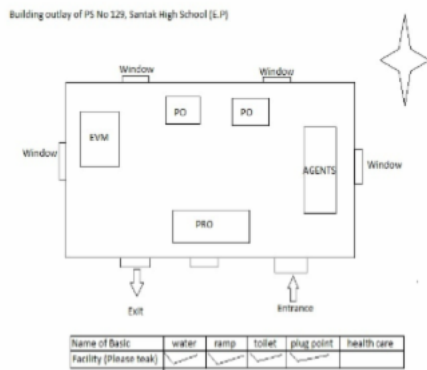

নিৰ্বাচক পঞ্জীয়ন বিষয়াৰ স্বাক্ষৰ

Nazri Naksha

Google Map View

Polling Station Building Front View

ভোটগ্ৰহন কেন্দ্ৰৰ সন্মুখৰ দৃশ্য

Cad View

Key MAP View

1 নাম : খাৰীয়া মূৰ্খা পিতাৰ নাম: চহৰাই মূৰ্খা ঘৰ নং : 1 বয়স : 64 লিঙ্গ : পুৰুষ	MVY1214659 ফটো উপলব্ধ	2 নাম : নয়ন কুৰ্মী পিতাৰ নাম: চহৰাই কুৰ্মী ঘৰ নং : 1 বয়স : 53 লিঙ্গ : পুৰুষ	MVY1214580 ফটো উপলব্ধ	3 নাম : ৰেখাৰাণী দাস স্বামীৰ নাম: নয়ন কুৰ্মী ঘৰ নং : 01 বয়স : 53 লিঙ্গ : মহিলা	MVY0313197 ফটো উপলব্ধ
4 নাম : সুনীল কুৰ্মী পিতাৰ নাম: চহৰাই কুৰ্মী ঘৰ নং : 1 বয়স : 49 লিঙ্গ : পুৰুষ	MVY1214604 ফটো উপলব্ধ	5 নাম : প্ৰভা কুৰ্মী পিতাৰ নাম: চহৰাই কুৰ্মী ঘৰ নং : 1 বয়স : 46 লিঙ্গ : মহিলা	MVY0244020 ফটো উপলব্ধ	6 নাম : মীনা কুৰ্মী পিতাৰ নাম: চহৰাই কুৰ্মী ঘৰ নং : 1 বয়স : 44 লিঙ্গ : মহিলা	MVY0242750 ফটো উপলব্ধ
7 নাম : কুম্বী স্বামীৰ নাম: সুনীল কুৰ্মী ঘৰ নং : 1 বয়স : 41 লিঙ্গ : মহিলা	MVY1573382 ফটো উপলব্ধ	8 নাম : ৰমেশ কুৰ্মী পিতাৰ নাম: চহৰাই কুৰ্মী ঘৰ নং : 1 বয়স : 39 লিঙ্গ : পুৰুষ	MVY1214648 ফটো উপলব্ধ	9 নাম : ৰশ্মি চেতিয়া পিতাৰ নাম: ব্ৰজেন চেতিয়া ঘৰ নং : 1 বয়স : 24 লিঙ্গ : মহিলা	MVY0445551 ফটো উপলব্ধ
10 নাম : ৰাকেশ চেতিয়া পিতাৰ নাম: ব্ৰজেন চেতিয়া ঘৰ নং : 1 বয়স : 23 লিঙ্গ : পুৰুষ	MVY0445577 ফটো উপলব্ধ	11 নাম : ওয়াসিমা বেগম পিতাৰ নাম: বাবুল আলী ঘৰ নং : 100ক বয়স : 19 লিঙ্গ : মহিলা	TOX0135228 ফটো উপলব্ধ	12 নাম : মতিলাল কুৰ্মী পিতাৰ নাম: দিনুবা কুৰ্মী ঘৰ নং : 2 বয়স : 56 লিঙ্গ : পুৰুষ	MVY1214660 ফটো উপলব্ধ
13 নাম : বীৰেণ কুৰ্মী পিতাৰ নাম: দিনোবা কুৰ্মী ঘৰ নং : 2 বয়স : 44 লিঙ্গ : পুৰুষ	MVY1214693 ফটো উপলব্ধ	14 নাম : কৰুণা কুৰ্মী স্বামীৰ নাম: বীৰেণ কুৰ্মী ঘৰ নং : 2 বয়স : 34 লিঙ্গ : মহিলা	MVY1223025 ফটো উপলব্ধ	15 নাম : ৰায়চন্দ্ৰ কুৰ্মী পিতাৰ নাম: দিনুবা কুৰ্মী ঘৰ নং : 3 বয়স : 48 লিঙ্গ : পুৰুষ	MVY1214717 ফটো উপলব্ধ
16 নাম : চঞ্জা কুৰ্মী স্বামীৰ নাম: ৰায়চৰন কুৰ্মী ঘৰ নং : 3 বয়স : 46 লিঙ্গ : মহিলা	MVY1214728 ফটো উপলব্ধ	S 17 নাম : পুষ্পাঞ্জলি কুৰ্মী পিতাৰ নাম: ৰায়চৰন কুৰ্মী ঘৰ নং : 3 বয়স : 25 লিঙ্গ : মহিলা	MVY0249649 ফটো উপলব্ধ	18 নাম : অনিল চেতিয়া পিতাৰ নাম: মহেন্দ্ৰ চেতিয়া ঘৰ নং : 8 বয়স : 55 লিঙ্গ : পুৰুষ	MVY1214739 ফটো উপলব্ধ
19 নাম : ঘন চেতিয়া স্বামীৰ নাম: অনিল চেতিয়া ঘৰ নং : 8 বয়স : 48 লিঙ্গ : মহিলা	MVY1214740 ফটো উপলব্ধ	20 নাম : জিন্সী চেতিয়া পিতাৰ নাম: অনিল চেতিয়া ঘৰ নং : 8 বয়স : 33 লিঙ্গ : মহিলা	MVY1223036 ফটো উপলব্ধ	21 নাম : বিক চেতিয়া পিতাৰ নাম: অনিল চেতিয়া ঘৰ নং : 8 বয়স : 31 লিঙ্গ : পুৰুষ	MVY1223412 ফটো উপলব্ধ
22 নাম : মহেশ কুৰ্মী পিতাৰ নাম: ৰঘুনাথ কুৰ্মী ঘৰ নং : 5 বয়স : 45 লিঙ্গ : পুৰুষ	MVY1214762 ফটো উপলব্ধ	23 নাম : ভাৰতী কুৰ্মী স্বামীৰ নাম: মহেশ কুৰ্মী ঘৰ নং : 5 বয়স : 43 লিঙ্গ : মহিলা	MVY1214773 ফটো উপলব্ধ	24 নাম : চিন কুৰ্মী স্বামীৰ নাম: জবাহৰলাল কুৰ্মী ঘৰ নং : 5 বয়স : 41 লিঙ্গ : মহিলা	MVY1214795 ফটো উপলব্ধ
25 নাম : দেব কুৰ্মী মাতৃৰ নাম: চিনু কুৰ্মী ঘৰ নং : 5 বয়স : 21 লিঙ্গ : পুৰুষ	TOX0089672 ফটো উপলব্ধ	26 নাম : অৰুণ কুৰ্মী পিতাৰ নাম: লোকেশ্বৰ কুৰ্মী ঘৰ নং : 5খ বয়স : 27 লিঙ্গ : পুৰুষ	MVY0366070 ফটো উপলব্ধ	27 নাম : অন বাউৰী কুৰ্মী স্বামীৰ নাম: অৰুণ কুৰ্মী ঘৰ নং : 5খ বয়স : 30 লিঙ্গ : মহিলা	MVY1155415 ফটো উপলব্ধ
28 নাম : তৰুণ কুৰ্মী পিতাৰ নাম: লোকেশ্বৰ কুৰ্মী ঘৰ নং : 5খ বয়স : 27 লিঙ্গ : পুৰুষ	MVY0366443 ফটো উপলব্ধ	29 নাম : উৰ্মিলা কুৰ্মী স্বামীৰ নাম: লোকেশ্বৰ কুৰ্মী ঘৰ নং : 5খ বয়স : 50 লিঙ্গ : মহিলা	MVY1214831 ফটো উপলব্ধ	30 নাম : ৰূপা কুৰ্মী স্বামীৰ নাম: যোগেশ্বৰ কুৰ্মী ঘৰ নং : 5ক বয়স : 48 লিঙ্গ : মহিলা	MVY1214819 ফটো উপলব্ধ