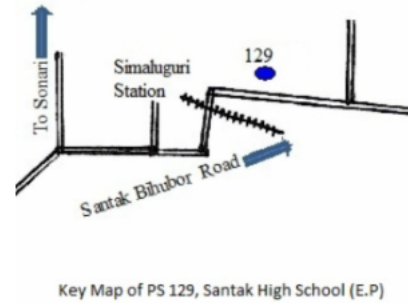

নিৰ্বাচক পঞ্জীয়ন বিষয়াৰ স্বাক্ষৰ

Nazri Naksha

Google Map View

Polling Station Building Front View

ভোটগ্ৰহন কেন্দ্ৰৰ সন্মুখৰ দৃশ্য

Cad View

Key MAP View

1 নাম : খাৰীয়া মূৰ্খা পিতাৰ নাম: চহৰাই মূৰ্খা ঘৰ নং : 1 বয়স : 64 লিঙ্গ : পুৰুষ	MVY1214659 ফটো উপলব্ধ	2 নাম : নয়ন কুৰ্মী পিতাৰ নাম: চহৰাই কুৰ্মী ঘৰ নং : 1 বয়স : 53 লিঙ্গ : পুৰুষ	MVY1214580 ফটো উপলব্ধ	3 নাম : ৰেখাৰাণী দাস স্বামীৰ নাম: নয়ন কুৰ্মী ঘৰ নং : 01 বয়স : 53 লিঙ্গ : মহিলা	MVY0313197 ফটো উপলব্ধ
4 নাম : সুনীল কুৰ্মী পিতাৰ নাম: চহৰাই কুৰ্মী ঘৰ নং : 1 বয়স : 49 লিঙ্গ : পুৰুষ	MVY1214604 ফটো উপলব্ধ	5 নাম : প্ৰভা কুৰ্মী পিতাৰ নাম: চহৰাই কুৰ্মী ঘৰ নং : 1 বয়স : 46 লিঙ্গ : মহিলা	MVY0244020 ফটো উপলব্ধ	6 নাম : মীনা কুৰ্মী পিতাৰ নাম: চহৰাই কুৰ্মী ঘৰ নং : 1 বয়স : 44 লিঙ্গ : মহিলা	MVY0242750 ফটো উপলব্ধ
7 নাম : কুম্বী স্বামীৰ নাম: সুনীল কুৰ্মী ঘৰ নং : 1 বয়স : 41 লিঙ্গ : মহিলা	MVY1573382 ফটো উপলব্ধ	8 নাম : ৰমেশ কুৰ্মী পিতাৰ নাম: চহৰাই কুৰ্মী ঘৰ নং : 1 বয়স : 39 লিঙ্গ : পুৰুষ	MVY1214648 ফটো উপলব্ধ	9 নাম : ৰশ্মি চেতিয়া পিতাৰ নাম: ব্ৰজেন চেতিয়া ঘৰ নং : 1 বয়স : 24 লিঙ্গ : মহিলা	MVY0445551 ফটো উপলব্ধ
10 নাম : ৰাকেশ চেতিয়া পিতাৰ নাম: ব্ৰজেন চেতিয়া ঘৰ নং : 1 বয়স : 23 লিঙ্গ : পুৰুষ	MVY0445577 ফটো উপলব্ধ	11 নাম : ওয়াসিমা বেগম পিতাৰ নাম: বাবুল আলী ঘৰ নং : 100ক বয়স : 19 লিঙ্গ : মহিলা	TOX0135228 ফটো উপলব্ধ	12 নাম : মতিলাল কুৰ্মী পিতাৰ নাম: দিনুবা কুৰ্মী ঘৰ নং : 2 বয়স : 56 লিঙ্গ : পুৰুষ	MVY1214660 ফটো উপলব্ধ
13 নাম : বীৰেণ কুৰ্মী পিতাৰ নাম: দিনোবা কুৰ্মী ঘৰ নং : 2 বয়স : 44 লিঙ্গ : পুৰুষ	MVY1214693 ফটো উপলব্ধ	14 নাম : কৰুণা কুৰ্মী স্বামীৰ নাম: বীৰেণ কুৰ্মী ঘৰ নং : 2 বয়স : 34 লিঙ্গ : মহিলা	MVY1223025 ফটো উপলব্ধ	15 নাম : ৰায়চন্দ্ৰ কুৰ্মী পিতাৰ নাম: দিনুবা কুৰ্মী ঘৰ নং : 3 বয়স : 48 লিঙ্গ : পুৰুষ	MVY1214717 ফটো উপলব্ধ
16 নাম : চঞ্জা কুৰ্মী স্বামীৰ নাম: ৰায়চৰন কুৰ্মী ঘৰ নং : 3 বয়স : 46 লিঙ্গ : মহিলা	MVY1214728 ফটো উপলব্ধ	S 17 নাম : পুষ্পাঞ্জলি কুৰ্মী পিতাৰ নাম: ৰায়চৰন কুৰ্মী ঘৰ নং : 3 বয়স : 25 লিঙ্গ : মহিলা	MVY0249649 ফটো উপলব্ধ	18 নাম : অনিল চেতিয়া পিতাৰ নাম: মহেন্দ্ৰ চেতিয়া ঘৰ নং : 8 বয়স : 55 লিঙ্গ : পুৰুষ	MVY1214739 ফটো উপলব্ধ
19 নাম : ঘন চেতিয়া স্বামীৰ নাম: অনিল চেতিয়া ঘৰ নং : 8 বয়স : 48 লিঙ্গ : মহিলা	MVY1214740 ফটো উপলব্ধ	20 নাম : জিন্সী চেতিয়া পিতাৰ নাম: অনিল চেতিয়া ঘৰ নং : 8 বয়স : 33 লিঙ্গ : মহিলা	MVY1223036 ফটো উপলব্ধ	21 নাম : বিক চেতিয়া পিতাৰ নাম: অনিল চেতিয়া ঘৰ নং : 8 বয়স : 31 লিঙ্গ : পুৰুষ	MVY1223412 ফটো উপলব্ধ
22 নাম : মহেশ কুৰ্মী পিতাৰ নাম: ৰঘুনাথ কুৰ্মী ঘৰ নং : 5 বয়স : 45 লিঙ্গ : পুৰুষ	MVY1214762 ফটো উপলব্ধ	23 নাম : ভাৰতী কুৰ্মী স্বামীৰ নাম: মহেশ কুৰ্মী ঘৰ নং : 5 বয়স : 43 লিঙ্গ : মহিলা	MVY1214773 ফটো উপলব্ধ	24 নাম : চিন কুৰ্মী স্বামীৰ নাম: জবাহৰলাল কুৰ্মী ঘৰ নং : 5 বয়স : 41 লিঙ্গ : মহিলা	MVY1214795 ফটো উপলব্ধ
25 নাম : দেব কুৰ্মী মাতৃৰ নাম: চিনু কুৰ্মী ঘৰ নং : 5 বয়স : 21 লিঙ্গ : পুৰুষ	TOX0089672 ফটো উপলব্ধ	26 নাম : অৰুণ কুৰ্মী পিতাৰ নাম: লোকেশ্বৰ কুৰ্মী ঘৰ নং : 5খ বয়স : 27 লিঙ্গ : পুৰুষ	MVY0366070 ফটো উপলব্ধ	27 নাম : অন বাউৰী কুৰ্মী স্বামীৰ নাম: অৰুণ কুৰ্মী ঘৰ নং : 5খ বয়স : 30 লিঙ্গ : মহিলা	MVY1155415 ফটো উপলব্ধ
28 নাম : তৰুণ কুৰ্মী পিতাৰ নাম: লোকেশ্বৰ কুৰ্মী ঘৰ নং : 5খ বয়স : 27 লিঙ্গ : পুৰুষ	MVY0366443 ফটো উপলব্ধ	29 নাম : উৰ্মিলা কুৰ্মী স্বামীৰ নাম: লোকেশ্বৰ কুৰ্মী ঘৰ নং : 5খ বয়স : 50 লিঙ্গ : মহিলা	MVY1214831 ফটো উপলব্ধ	30 নাম : ৰূপা কুৰ্মী স্বামীৰ নাম: যোগেশ্বৰ কুৰ্মী ঘৰ নং : 5ক বয়স : 48 লিঙ্গ : মহিলা	MVY1214819 ফটো উপলব্ধ