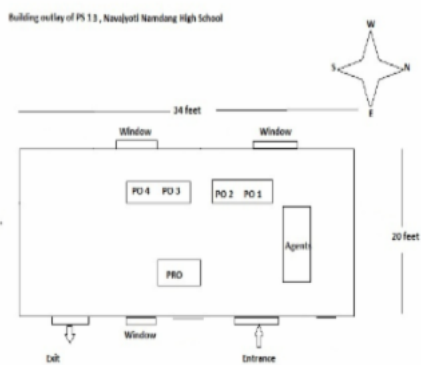

Nazri Naksha

Google Map View

Polling Station Building Front View

ভোটগ্ৰহন কেন্দ্ৰৰ সন্মুখৰ দৃশ্য

Cad View

Key MAP View