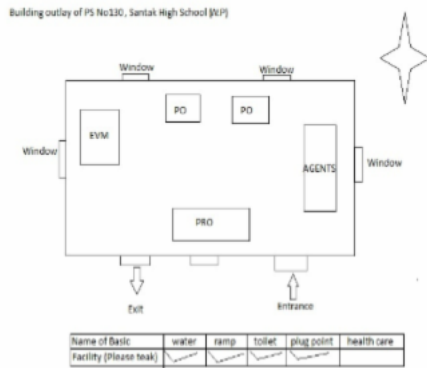

নিৰ্বাচক পঞ্জীয়ন বিষয়াৰ স্বাক্ষৰ

Nazri Naksha

Google Map View

Polling Station Building Front View

ভোটগ্ৰহন কেন্দ্ৰৰ সন্মুখৰ দৃশ্য

Cad View

Key MAP View

Key Map of PS No 130, Santak High School (W.P)