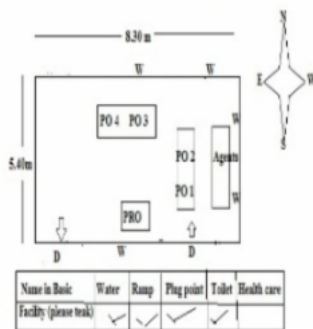

নিৰ্বাচক পঞ্জীয়ন বিষয়াৰ স্বাক্ষৰ

Nazri Naksha

Google Map View

Polling Station Building Front View

ভোটগ্ৰহন কেন্দ্ৰৰ সন্মুখৰ দৃশ্য

Cad View

Building Outlay of PS 131, Bormiching gaon L.P School

Key MAP View