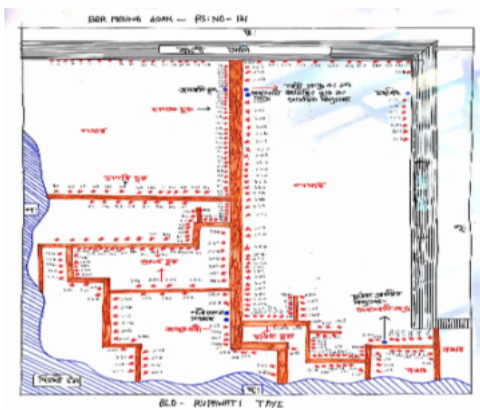

নিৰ্বাচক পঞ্জীয়ন বিষয়াৰ স্বাক্ষৰ

Nazri Naksha

Google Map View

Polling Station Building Front View

ভোটগ্ৰহন কেন্দ্ৰৰ সন্মুখৰ দৃশ্য

Cad View

Building Outlay of PS 131, Bormiching gaon L.P School

Key MAP View