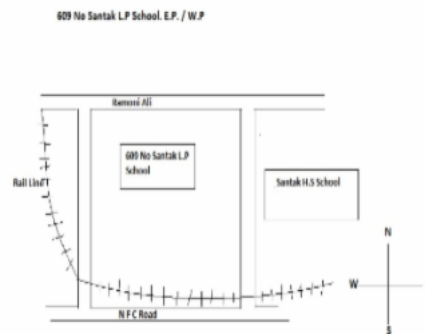

নিৰ্বাচক পঞ্জীয়ন বিষয়াৰ স্বাক্ষৰ

Nazri Naksha

Google Map View

Polling Station Building Front View

ভোটগ্ৰহন কেন্দ্ৰৰ সন্মুখৰ দৃশ্য

Cad View

Key MAP View

| | | | | | |
|---|--------------------------|---|--------------------------|--|--------------------------|
| 1 নাম : লক্ষীমাই আহমেদ স্বামীৰ নাম: ৰোজ আহমেদ ঘৰ নং : 1 বয়স : 68 লিঙ্গ : মহিলা | MVY1244560 ফটো উপলব্ধ | 2 নাম : চবিৰ আহমেদ পিতাৰ নাম: ৰোজ আহমেদ ঘৰ নং : 1 বয়স : 53 লিঙ্গ : পুৰুষ | MVY1244571 ফটো উপলব্ধ | 3 নাম : নিলুফা ৰহমান হাজৰিকা স্বামীৰ নাম: চবিৰ আহমেদ ঘৰ নং : 1 বয়স : 49 লিঙ্গ : মহিলা | MVY1244582 ফটো উপলব্ধ |
| 4 নাম : জোন্না বেগম স্বামীৰ নাম: আব্দুল সত্তাৰ আলি ঘৰ নং : 1 বয়স : 47 লিঙ্গ : মহিলা | MVY1244593 ফটো উপলব্ধ | 5 নাম : তামান্না তানজিলা আহমেদ পিতাৰ নাম: নিলুফা ৰহমান আহমেদ ঘৰ নং : 1 বয়স : 26 লিঙ্গ : মহিলা | MVY0277137 ফটো উপলব্ধ | 6 নাম : আব্দুল চাত্তাৰ আলি পিতাৰ নাম: জান আলি ঘৰ নং : 1 বয়স : 37 লিঙ্গ : পুৰুষ | MVY0102798 ফটো উপলব্ধ |
| 7 নাম : তৈয়েবা তাত্ৰীন বেগম পিতাৰ নাম: আব্দুল সত্তাৰ আলী ঘৰ নং : 1 বয়স : 20 লিঙ্গ : পুৰুষ | TOX0132753 ফটো উপলব্ধ | 8 নাম : মঃ চৰিফুল হুছেইন পিতাৰ নাম: বেলেট হুছেইন ঘৰ নং : 9 বয়স : 70 লিঙ্গ : পুৰুষ | MVY1244606 ফটো উপলব্ধ | 9 নাম : ৰছীদা বেগম স্বামীৰ নাম: চৰিফুল হুছেইন ঘৰ নং : 9 বয়স : 62 লিঙ্গ : মহিলা | MVY1244617 ফটো উপলব্ধ |
| 10 নাম : হবিবুল হুছেইন পিতাৰ নাম: চৰিফুল হুছেইন ঘৰ নং : 9 বয়স : 37 লিঙ্গ : পুৰুষ | MVY1244639 ফটো উপলব্ধ | 11 নাম : আছফিয়া বেগম পিতাৰ নাম: চৰিফুল হুছেইন ঘৰ নং : 9 বয়স : 34 লিঙ্গ : মহিলা | MVY1244640 ফটো উপলব্ধ | 12 নাম : মচফিয়া বেগম পিতাৰ নাম: চৰিফুল হুছেইন ঘৰ নং : 9 বয়স : 31 লিঙ্গ : মহিলা | MVY0008801 ফটো উপলব্ধ |
| 13 নাম : জুলেখা বেগম স্বামীৰ নাম: কাদিৰ আলি ঘৰ নং : 8 বয়স : 63 লিঙ্গ : মহিলা | MVY1244662 ফটো উপলব্ধ | 14 নাম : আব্দুল খালেক মাতৃৰ নাম: জুলেখা বেগম ঘৰ নং : 8 বয়স : 32 লিঙ্গ : পুৰুষ | MVY0110809 ফটো উপলব্ধ | 15 নাম : ইয়াছমিন বেগম মাতৃৰ নাম: আমজাদ হক ঘৰ নং : 8 বয়স : 31 লিঙ্গ : মহিলা | MVY0110817 ফটো উপলব্ধ |
| 16 নাম : আব্দুল ৰহমান পিতাৰ নাম: আব্দুল কেৰিম ঘৰ নং : 5 বয়স : 62 লিঙ্গ : পুৰুষ | MVY1244695 ফটো উপলব্ধ | 17 নাম : চৰিফা বেগম স্বামীৰ নাম: আব্দুল ৰহমান ঘৰ নং : 5 বয়স : 59 লিঙ্গ : মহিলা | MVY1244708 ফটো উপলব্ধ | 18 নাম : আমেনা বেগম পিতাৰ নাম: আব্দুল কেৰিম ঘৰ নং : 5 বয়স : 40 লিঙ্গ : মহিলা | MVY1244720 ফটো উপলব্ধ |
| 19 নাম : আবিদুল ৰহমান পিতাৰ নাম: মঃ আব্দুল ৰহমান ঘৰ নং : 5 বয়স : 33 লিঙ্গ : পুৰুষ | MVY1244731 ফটো উপলব্ধ | 20 নাম : জাহিদুল ৰহমান পিতাৰ নাম: য়াবুল ৰহমান ঘৰ নং : 5 বয়স : 33 লিঙ্গ : পুৰুষ | MVY0284182 ফটো উপলব্ধ | 21 নাম : গোলচন আৰা বেগম স্বামীৰ নাম: জাহিদুল ৰহমান ঘৰ নং : 5 বয়স : 31 লিঙ্গ : মহিলা | MVY0498733 ফটো উপলব্ধ |
| 22 নাম : মুবিদুল ৰহমান পিতাৰ নাম: য়াবুল ৰহমান ঘৰ নং : 5 বয়স : 35 লিঙ্গ : পুৰুষ | MVY0283143 ফটো উপলব্ধ | 23 নাম : হাফিজুল ৰহমান পিতাৰ নাম: আব্দুল কেৰিম ঘৰ নং : 5 বয়স : 46 লিঙ্গ : পুৰুষ | MVY1244719 ফটো উপলব্ধ | 24 নাম : অঞ্জুমা বেগম স্বামীৰ নাম: হাফিজুল ৰহমান ঘৰ নং : 5 বয়স : 41 লিঙ্গ : মহিলা | MVY0308551 ফটো উপলব্ধ |
| 25 নাম : মুস্তাক ৰহমান পিতাৰ নাম: আহিদুল ৰহমান ঘৰ নং : 5 বয়স : 22 লিঙ্গ : পুৰুষ | TOX0061044 ফটো উপলব্ধ | 26 নাম : মুজাকিৰ ৰহমান পিতাৰ নাম: আজিজুল ৰহমান ঘৰ নং : 5 বয়স : 28 লিঙ্গ : পুৰুষ | MVY0396531 ফটো উপলব্ধ | 27 নাম : হামিদেৰ ৰহমান পিতাৰ নাম: আব্দুল ৰহমান ঘৰ নং : 5 বয়স : 30 লিঙ্গ : পুৰুষ | MVY0111666 ফটো উপলব্ধ |
| 28 নাম : নুৰেদা বেগম স্বামীৰ নাম: হামিদুল ৰহমান ঘৰ নং : 5 বয়স : 28 লিঙ্গ : মহিলা | MVY0504100 ফটো উপলব্ধ | 29 নাম : ইয়াবুল ৰহমান পিতাৰ নাম: আব্দুল কেৰিম ঘৰ নং : 5 বয়স : 57 লিঙ্গ : পুৰুষ | MVY1244786 ফটো উপলব্ধ | 30 নাম : ইলেনা বেগম স্বামীৰ নাম: ইয়াবুল ৰহমান ঘৰ নং : 5 বয়স : 53 লিঙ্গ : মহিলা | MVY1244797 ফটো উপলব্ধ |