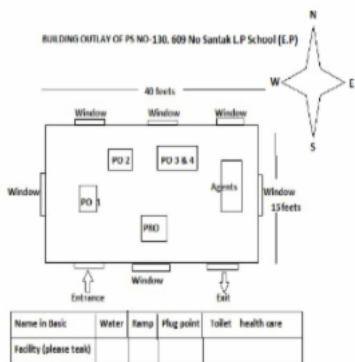

নিৰ্বাচক পঞ্জীয়ন বিষয়াৰ স্বাক্ষৰ

Nazri Naksha

Google Map View

Polling Station Building Front View

ভোটগ্ৰহন কেন্দ্ৰৰ সন্মুখৰ দৃশ্য

Cad View

Key MAP View

| | | | | | |
|---|--------------------------|---|--------------------------|--|--------------------------|
| 1 নাম : লক্ষীমাই আহমেদ স্বামীৰ নাম: ৰোজ আহমেদ ঘৰ নং : 1 বয়স : 68 লিঙ্গ : মহিলা | MVY1244560 ফটো উপলব্ধ | 2 নাম : চবিৰ আহমেদ পিতাৰ নাম: ৰোজ আহমেদ ঘৰ নং : 1 বয়স : 53 লিঙ্গ : পুৰুষ | MVY1244571 ফটো উপলব্ধ | 3 নাম : নিলুফা ৰহমান হাজৰিকা স্বামীৰ নাম: চবিৰ আহমেদ ঘৰ নং : 1 বয়স : 49 লিঙ্গ : মহিলা | MVY1244582 ফটো উপলব্ধ |
| 4 নাম : জোন্না বেগম স্বামীৰ নাম: আব্দুল সত্তাৰ আলি ঘৰ নং : 1 বয়স : 47 লিঙ্গ : মহিলা | MVY1244593 ফটো উপলব্ধ | 5 নাম : তামান্না তানজিলা আহমেদ পিতাৰ নাম: নিলুফা ৰহমান আহমেদ ঘৰ নং : 1 বয়স : 26 লিঙ্গ : মহিলা | MVY0277137 ফটো উপলব্ধ | 6 নাম : আব্দুল চাত্তাৰ আলি পিতাৰ নাম: জান আলি ঘৰ নং : 1 বয়স : 37 লিঙ্গ : পুৰুষ | MVY0102798 ফটো উপলব্ধ |
| 7 নাম : তৈয়েবা তাত্ৰীন বেগম পিতাৰ নাম: আব্দুল সত্তাৰ আলী ঘৰ নং : 1 বয়স : 20 লিঙ্গ : পুৰুষ | TOX0132753 ফটো উপলব্ধ | 8 নাম : মঃ চৰিফুল হুছেইন পিতাৰ নাম: বেলেট হুছেইন ঘৰ নং : 9 বয়স : 70 লিঙ্গ : পুৰুষ | MVY1244606 ফটো উপলব্ধ | 9 নাম : ৰছীদা বেগম স্বামীৰ নাম: চৰিফুল হুছেইন ঘৰ নং : 9 বয়স : 62 লিঙ্গ : মহিলা | MVY1244617 ফটো উপলব্ধ |
| 10 নাম : হবিবুল হুছেইন পিতাৰ নাম: চৰিফুল হুছেইন ঘৰ নং : 9 বয়স : 37 লিঙ্গ : পুৰুষ | MVY1244639 ফটো উপলব্ধ | 11 নাম : আছফিয়া বেগম পিতাৰ নাম: চৰিফুল হুছেইন ঘৰ নং : 9 বয়স : 34 লিঙ্গ : মহিলা | MVY1244640 ফটো উপলব্ধ | 12 নাম : মচফিয়া বেগম পিতাৰ নাম: চৰিফুল হুছেইন ঘৰ নং : 9 বয়স : 31 লিঙ্গ : মহিলা | MVY0008801 ফটো উপলব্ধ |
| 13 নাম : জুলেখা বেগম স্বামীৰ নাম: কাদিৰ আলি ঘৰ নং : 8 বয়স : 63 লিঙ্গ : মহিলা | MVY1244662 ফটো উপলব্ধ | 14 নাম : আব্দুল খালেক মাতৃৰ নাম: জুলেখা বেগম ঘৰ নং : 8 বয়স : 32 লিঙ্গ : পুৰুষ | MVY0110809 ফটো উপলব্ধ | 15 নাম : ইয়াছমিন বেগম মাতৃৰ নাম: আমজাদ হক ঘৰ নং : 8 বয়স : 31 লিঙ্গ : মহিলা | MVY0110817 ফটো উপলব্ধ |
| 16 নাম : আব্দুল ৰহমান পিতাৰ নাম: আব্দুল কেৰিম ঘৰ নং : 5 বয়স : 62 লিঙ্গ : পুৰুষ | MVY1244695 ফটো উপলব্ধ | 17 নাম : চৰিফা বেগম স্বামীৰ নাম: আব্দুল ৰহমান ঘৰ নং : 5 বয়স : 59 লিঙ্গ : মহিলা | MVY1244708 ফটো উপলব্ধ | 18 নাম : আমেনা বেগম পিতাৰ নাম: আব্দুল কেৰিম ঘৰ নং : 5 বয়স : 40 লিঙ্গ : মহিলা | MVY1244720 ফটো উপলব্ধ |
| 19 নাম : আবিদুল ৰহমান পিতাৰ নাম: মঃ আব্দুল ৰহমান ঘৰ নং : 5 বয়স : 33 লিঙ্গ : পুৰুষ | MVY1244731 ফটো উপলব্ধ | 20 নাম : জাহিদুল ৰহমান পিতাৰ নাম: য়াবুল ৰহমান ঘৰ নং : 5 বয়স : 33 লিঙ্গ : পুৰুষ | MVY0284182 ফটো উপলব্ধ | 21 নাম : গোলচন আৰা বেগম স্বামীৰ নাম: জাহিদুল ৰহমান ঘৰ নং : 5 বয়স : 31 লিঙ্গ : মহিলা | MVY0498733 ফটো উপলব্ধ |
| 22 নাম : মুবিদুল ৰহমান পিতাৰ নাম: য়াবুল ৰহমান ঘৰ নং : 5 বয়স : 35 লিঙ্গ : পুৰুষ | MVY0283143 ফটো উপলব্ধ | 23 নাম : হাফিজুল ৰহমান পিতাৰ নাম: আব্দুল কেৰিম ঘৰ নং : 5 বয়স : 46 লিঙ্গ : পুৰুষ | MVY1244719 ফটো উপলব্ধ | 24 নাম : অঞ্জুমা বেগম স্বামীৰ নাম: হাফিজুল ৰহমান ঘৰ নং : 5 বয়স : 41 লিঙ্গ : মহিলা | MVY0308551 ফটো উপলব্ধ |
| 25 নাম : মুস্তাক ৰহমান পিতাৰ নাম: আহিদুল ৰহমান ঘৰ নং : 5 বয়স : 22 লিঙ্গ : পুৰুষ | TOX0061044 ফটো উপলব্ধ | 26 নাম : মুজাকিৰ ৰহমান পিতাৰ নাম: আজিজুল ৰহমান ঘৰ নং : 5 বয়স : 28 লিঙ্গ : পুৰুষ | MVY0396531 ফটো উপলব্ধ | 27 নাম : হামিদেৰ ৰহমান পিতাৰ নাম: আব্দুল ৰহমান ঘৰ নং : 5 বয়স : 30 লিঙ্গ : পুৰুষ | MVY0111666 ফটো উপলব্ধ |
| 28 নাম : নুৰেদা বেগম স্বামীৰ নাম: হামিদুল ৰহমান ঘৰ নং : 5 বয়স : 28 লিঙ্গ : মহিলা | MVY0504100 ফটো উপলব্ধ | 29 নাম : ইয়াবুল ৰহমান পিতাৰ নাম: আব্দুল কেৰিম ঘৰ নং : 5 বয়স : 57 লিঙ্গ : পুৰুষ | MVY1244786 ফটো উপলব্ধ | 30 নাম : ইলেনা বেগম স্বামীৰ নাম: ইয়াবুল ৰহমান ঘৰ নং : 5 বয়স : 53 লিঙ্গ : মহিলা | MVY1244797 ফটো উপলব্ধ |